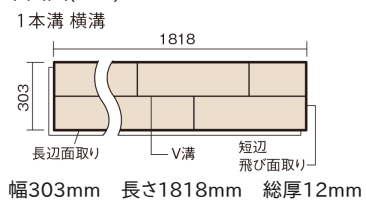

この線の長さが100mmの時、床材は原寸大で表示されています。

マイスターズウッドフローア ダブルコート

グレージュ色 (アッシュ突き板)

KEHWV2SVMP 36,960円 (税抜33,600円) / ケース (3.3㎡)

■平面図(mm)

※この資料は拡大・縮小なしで印刷した場合に、ほぼ原寸になるように作成していますが、プリンタの設定などにより実寸にならない場合があります。
※掲載価格は希望小売価格です。工事費は含まれておりません。実物とは色柄が異なりますので、現物の商品サンプルなどでお確かめください。

天然木ならではの美しさと高い性能を備えた床材。
グレイッシュなニュアンスカラーもラインアップ。

マイスターズウッドフロアー ダブルコート

グレイージュ色(アッシュ突き板) **KEHWV2SVMP** 36,960円(税抜33,600円)/ケース(3.3㎡)

サイズ	幅303mm 長さ1818mm 総厚12mm
表面仕上げ	ダブルコート
基材	エコ配慮複合合板
表面材	アッシュ突き板
防音性能/軽量 床衝撃音遮音等級	-
梱包入数	1ケース6枚入(3.3㎡)