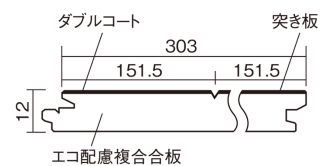

この線の長さが100mmの時、床材は原寸大で表示されています。

マイスターズウッドフローア ダブルコート

グレイジュ色 (アッシュ突き板)

KEHWV2SVMP 36,960円 (税抜33,600円) / ケース (3.3㎡)

■平面図(mm)

※この資料は拡大・縮小なしで印刷した場合に、ほぼ原寸になるように作成していますが、プリンタの設定などにより実寸にならない場合があります。
※掲載価格は希望小売価格です。工事費は含まれておりません。実物とは色柄が異なりますので、現物の商品サンプルなどでお確かめください。

天然木ならではの美しさと高い性能を備えた床材。
グレイッシュなニュアンスカラーもラインアップ。

マイスターズウッドフロアー ダブルコート

グレイッシュ色(アッシュ突き板) **KEHWV2SVMP** **36,960円**(税抜33,600円)/ケース(3.3㎡)

サイズ	幅303mm 長さ1818mm 総厚12mm
表面仕上げ	ダブルコート
基材	エコ配慮複合合板
表面材	アッシュ突き板
防音性能/軽量 床衝撃音遮音等級	-
梱包入数	1ケース6枚入(3.3㎡)

■平面図(mm)

1本溝 横溝

■断面図(mm)

F☆☆☆☆ 4VOC基準適合(床材)

- マイスターズウッドフロアー ダブルコートは自然な仕上がり表現のため色・柄のバラツキを持たせています。施工時には仮並べを行い、部屋全体の色・柄のバランスをご確認ください。
 - 「エコ配慮」とは、木質系の再生資源及びパナソニック独自基準に基づく、再生可能な森林から産出された木材(森林認証材、植林材、国産材など)を使用していることを表しています。
 - 「複合合板」とは、複数の板を接着剤で貼り合わせたり、表面の傷やへこみに配慮した材料などを複合させた基材のことを表しています。
- ※1 表面保護のためワックスもかけられますが、床材表面の塗膜性能は発揮できなくなります。
 ※2 球状及び金属製キャスターや、小径のキャスター付き家具はご使用をお避けください。へこみや傷が発生する場合があります。