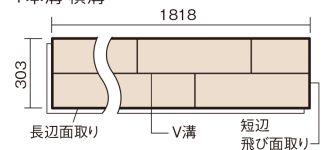

この線の長さが100mmの時、床材は原寸大で表示されています。

マイスターズウッドフローア ダブルコート

グレージュ色 (アッシュ突き板)

KEHWV2SVMP 36,960円 (税抜33,600円) / ケース (3.3㎡)

■平面図(mm)

※この資料は拡大・縮小なしで印刷した場合に、ほぼ原寸になるように作成していますが、プリンタの設定などにより実寸にならない場合があります。
※掲載価格は希望小売価格です。工事費は含まれておりません。実物とは色柄が異なりますので、現物の商品サンプルなどでお確かめください。

天然木ならではの美しさと高い性能を備えた床材。
グレイッシュなニュアンスカラーもラインアップ。

マイスターズウッドフロアー ダブルコート

グレイージュ色(アッシュ突き板) **KEHWV2SVMP** 36,960円(税抜33,600円)/ケース(3.3㎡)

サイズ	幅303mm 長さ1818mm 総厚12mm
表面仕上げ	ダブルコート
基材	エコ配慮複合合板
表面材	アッシュ突き板
防音性能/軽量 床衝撃音遮音等級	-
梱包入数	1ケース6枚入(3.3㎡)

■平面図(mm)

1本溝 横溝

■断面図(mm)

F☆☆☆☆ 4VOC基準適合(床材)

- 高意匠シートマイスターズウッドフロアー ダブルコートは自然な仕上がり表現のため色・柄のパラツキを持たせています。施工時には仮並べを行い、部屋全体の色・柄のバランスをご確認ください。
- 「エコ配慮」とは、木質系の再生資源及びパナソニック独自基準に基づく、再生可能な森林から産出された木材(森林認証材、植林材、国産材など)を使用していることを表しています。
- 「複合合板」とは、複数の板を接着剤で貼り合わせたり、表面の傷や凹みに配慮した材料などを複合させた基材のことを表しています。
- ※1 表面保護のためワックスもかけられますが、床材表面の塗膜性能は発揮できなくなります。
- ※2 球状及び金属製キャスターや、小径のキャスター付き家具はご使用をお避けください。へこみや傷が発生する場合があります。