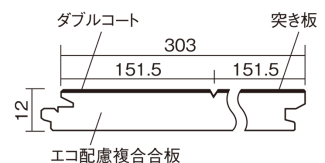

この線の長さが100mmの時、床材は原寸大で表示されています。

マイスターズウッドフローア ダブルコート

グレイジュ色 (アッシュ突き板)

KEHWV2SVMP 36,960円 (税抜33,600円) / ケース (3.3㎡)

■平面図(mm)

※この資料は拡大・縮小なしで印刷した場合に、ほぼ原寸になるように作成していますが、プリンタの設定などにより実寸にならない場合があります。
※掲載価格は希望小売価格です。工事費は含まれておりません。実物とは色柄が異なりますので、現物の商品サンプルなどでお確かめください。

天然木ならではの美しさと高い性能を備えた床材。
グレイッシュなニュアンスカラーもラインアップ。

マイスターズウッドフロアー ダブルコート

グレイッシュ色(アッシュ突き板) **KEHWV2SVMP** 36,960円(税抜33,600円)/ケース(3.3㎡)

サイズ	幅303mm 長さ1818mm 総厚12mm
表面仕上げ	ダブルコート
基材	エコ配慮複合合板
表面材	アッシュ突き板
防音性能/軽量 床衝撃音遮音等級	-
梱包入数	1ケース6枚入(3.3㎡)

■平面図(mm)

1本溝 横溝

■断面図(mm)

F☆☆☆☆ 4VOC基準適合(床材建材)

- 高意匠シートマイスターズウッドフロアー ダブルコートは自然な仕上がり表現のため色・柄のパラツキを持たせています。施工時には仮並べを行い、部屋全体の色・柄のバランスをご確認ください。
 - 「エコ配慮」とは、木質系の再生資源及びパナソニック独自基準に基づく、再生可能な森林から産出された木材(森林認証材、植林材、国産材など)を使用していることを表しています。
 - 「複合合板」とは、複数の板を接着剤で貼り合わせたり、表面の傷や凹みに配慮した材料などを複合させた基材のことを表しています。
- ※1 表面保護のためワックスもかけられますが、床材表面の塗膜性能は発揮できなくなります。
 ※2 球状及び金属製キャスターや、小径のキャスター付き家具はご使用をお避けください。へこみや傷が発生する場合があります。