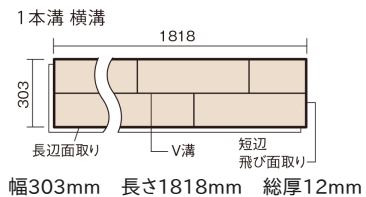

この線の長さが100mmの時、床材は原寸大で表示されています。

マイスターズウッドフローア ダブルコート

グレージュ色 (アッシュ突き板)

KEHWV2SVMP 36,960円 (税抜33,600円) / ケース (3.3㎡)

■平面図(mm)

※この資料は拡大・縮小なしで印刷した場合に、ほぼ原寸になるように作成していますが、プリンタの設定などにより実寸にならない場合があります。
※掲載価格は希望小売価格です。工事費は含まれておりません。実物とは色柄が異なりますので、現物の商品サンプルなどでお確かめください。

天然木ならではの美しさと高い性能を備えた床材。
グレイッシュなニュアンスカラーもラインアップ。

マイスターズウッドフロアー ダブルコート

グレイッシュ色(アッシュ突き板) **KEHWV2SVMP** 36,960円(税抜33,600円)/ケース(3.3㎡)

サイズ	幅303mm 長さ1818mm 総厚12mm
表面仕上げ	ダブルコート
基材	エコ配慮複合合板
表面材	アッシュ突き板
防音性能/軽量 床衝撃音遮音等級	-
梱包入数	1ケース6枚入(3.3㎡)