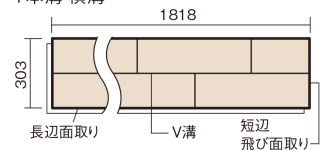

この線の長さが100mmの時、床材は原寸大で表示されています。

マイスターズウッドフローア ダブルコート

グレージュ色 (アッシュ突き板)

KEHWV2SVMP 36,960円 (税抜33,600円) / ケース (3.3㎡)

■平面図(mm)

※この資料は拡大・縮小なしで印刷した場合に、ほぼ原寸になるように作成していますが、プリンタの設定などにより実寸にならない場合があります。
※掲載価格は希望小売価格です。工事費は含まれておりません。実物とは色柄が異なりますので、現物の商品サンプルなどでお確かめください。

天然木ならではの美しさと高い性能を備えた床材。
グレイッシュなニュアンスカラーもラインアップ。

マイスターズウッドフロアー ダブルコート

グレイッシュ色(アッシュ突き板) **KEHWV2SVMP** 36,960円(税抜33,600円)/ケース(3.3㎡)

サイズ	幅303mm 長さ1818mm 総厚12mm
表面仕上げ	ダブルコート
基材	エコ配慮複合合板
表面材	アッシュ突き板
防音性能/軽量 床衝撃音遮音等級	-
梱包入数	1ケース6枚入(3.3㎡)

■平面図(mm)

1本溝 横溝

■断面図(mm)

F☆☆☆☆ 4VOC基準適合(床材建材)

- 高意匠シートマイスターズウッドフロアー ダブルコートは自然な仕上がり表現のため色・柄のパラツキを持たせています。施工時には仮並べを行い、部屋全体の色・柄のバランスをご確認ください。
- 「エコ配慮」とは、木質系の再生資源及びパナソニック独自基準に基づく、再生可能な森林から産出された木材(森林認証材、植林材、国産材など)を使用していることを表しています。
- 「複合合板」とは、複数の板を接着剤で貼り合わせたり、表面の傷や凹みに配慮した材料などを複合させた基材のことを表しています。
- ※1 表面保護のためワックスもかけられますが、床材表面の塗膜性能は発揮できなくなります。
- ※2 球状及び金属製キャスターや、小径のキャスター付き家具はご使用をお避けください。へこみや傷が発生する場合があります。