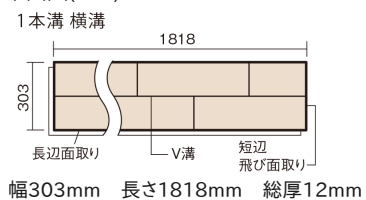

この線の長さが100mmの時、床材は原寸大で表示されています。

マイスターズウッドフローア ダブルコート

グレイジュ色 (アッシュ突き板)

KEHWV2SVMP 36,960円 (税抜33,600円) / ケース (3.3㎡)

■平面図(mm)

※この資料は拡大・縮小なしで印刷した場合に、ほぼ原寸になるように作成していますが、プリンタの設定などにより実寸にならない場合があります。
※掲載価格は希望小売価格です。工事費は含まれておりません。実物とは色柄が異なりますので、現物の商品サンプルなどでお確かめください。

天然木ならではの美しさと高い性能を備えた床材。
グレイッシュなニュアンスカラーもラインアップ。

マイスターズウッドフロアー ダブルコート

グレイッシュ色(アッシュ突き板) **KEHWV2SVMP** 36,960円(税抜33,600円)/ケース(3.3㎡)

サイズ	幅303mm 長さ1818mm 総厚12mm
表面仕上げ	ダブルコート
基材	エコ配慮複合合板
表面材	アッシュ突き板
防音性能/軽量 床衝撃音遮音等級	-
梱包入数	1ケース6枚入(3.3㎡)