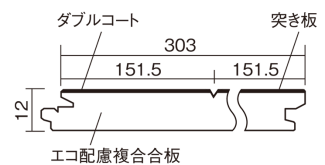

この線の長さが100mmの時、床材は原寸大で表示されています。

マイスターズウッドフローア ダブルコート

グレージュ色 (アッシュ突き板)

KEHWV2SVMP 36,960円 (税抜33,600円) / ケース (3.3㎡)

■平面図(mm)

※この資料は拡大・縮小なしで印刷した場合に、ほぼ原寸になるように作成していますが、プリンタの設定などにより実寸にならない場合があります。
※掲載価格は希望小売価格です。工事費は含まれておりません。実物とは色柄が異なりますので、現物の商品サンプルなどでお確かめください。

天然木ならではの美しさと高い性能を備えた床材。
グレイッシュなニュアンスカラーもラインアップ。

マイスターズウッドフロアー ダブルコート

グレイッシュ色(アッシュ突き板) **KEHWV2SVMP** 36,960円(税抜33,600円)/ケース(3.3㎡)

サイズ	幅303mm 長さ1818mm 総厚12mm
表面仕上げ	ダブルコート
基材	エコ配慮複合合板
表面材	アッシュ突き板
防音性能/軽量 床衝撃音遮音等級	-
梱包入数	1ケース6枚入(3.3㎡)

■平面図(mm)

1本溝 横溝

■断面図(mm)

F☆☆☆☆ 4VOC基準適合(床材建材)

- 高意匠シートマイスターズウッドフロアー ダブルコートは自然な仕上がり表現のため色・柄のパラツキを持たせています。施工時には仮並べを行い、部屋全体の色・柄のバランスをご確認ください。
- 「エコ配慮」とは、木質系の再生資源及びパナソニック独自基準に基づく、再生可能な森林から産出された木材(森林認証材、植林材、国産材など)を使用していることを表しています。
- 「複合合板」とは、複数の板を接着剤で貼り合わせたり、表面の傷や凹みに配慮した材料などを複合させた基材のことを表しています。
- ※1 表面保護のためワックスもかけられますが、床材表面の塗膜性能は発揮できなくなります。
- ※2 球状及び金属製キャスターや、小径のキャスター付き家具はご使用をお避けください。へこみや傷が発生する場合があります。