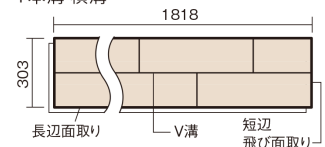

この線の長さが100mmの時、床材は原寸大で表示されています。

マイスターズウッドフローア ダブルコート

グレイジュ色 (アッシュ突き板)

KEHWV2SVMP 36,960円 (税抜33,600円) / ケース (3.3㎡)

■平面図(mm)

※この資料は拡大・縮小なしで印刷した場合に、ほぼ原寸になるように作成していますが、プリンタの設定などにより実寸にならない場合があります。
※掲載価格は希望小売価格です。工事費は含まれておりません。実物とは色柄が異なりますので、現物の商品サンプルなどでお確かめください。

天然木ならではの美しさと高い性能を備えた床材。
グレイッシュなニュアンスカラーもラインアップ。

マイスターズウッドフロアー ダブルコート

グレイッシュ色(アッシュ突き板) **KEHWV2SVMP** **36,960円**(税抜33,600円)/ケース(3.3㎡)

サイズ	幅303mm 長さ1818mm 総厚12mm
表面仕上げ	ダブルコート
基材	エコ配慮複合合板
表面材	アッシュ突き板
防音性能/軽量 床衝撃音遮音等級	-
梱包入数	1ケース6枚入(3.3㎡)

■平面図(mm)

1本溝 横溝

■断面図(mm)

F☆☆☆☆ 4VOC基準適合(床材)

- マイスターズウッドフロアー ダブルコートは自然な仕上がり表現のため色・柄のバラツキを持たせています。施工時には仮並べを行い、部屋全体の色・柄のバランスをご確認ください。
 - 「エコ配慮」とは、木質系の再生資源及びパナソニック独自基準に基づく、再生可能な森林から産出された木材(森林認証材、植林材、国産材など)を使用していることを表しています。
 - 「複合合板」とは、複数の板を接着剤で貼り合わせたり、表面の傷やへこみに配慮した材料などを複合させた基材のことを表しています。
- ※1 表面保護のためワックスもかけられますが、床材表面の塗膜性能は発揮できなくなります。
 ※2 球状及び金属製キャスターや、小径のキャスター付き家具はご使用をお避けください。へこみや傷が発生する場合があります。