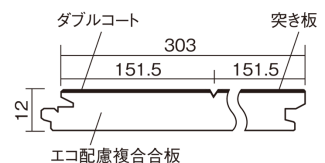

この線の長さが100mmの時、床材は原寸大で表示されています。

マイスターズウッドフローア ダブルコート

グレージュ色 (アッシュ突き板)

KEHWV2SVMP 36,960円 (税抜33,600円) / ケース (3.3㎡)

■平面図(mm)

※この資料は拡大・縮小なしで印刷した場合に、ほぼ原寸になるように作成していますが、プリンタの設定などにより実寸にならない場合があります。
※掲載価格は希望小売価格です。工事費は含まれておりません。実物とは色柄が異なりますので、現物の商品サンプルなどでお確かめください。

天然木ならではの美しさと高い性能を備えた床材。
グレイッシュなニュアンスカラーもラインアップ。

マイスターズウッドフロアー ダブルコート

グレイージュ色(アッシュ突き板) **KEHWV2SVMP** 36,960円(税抜33,600円)/ケース(3.3㎡)

サイズ	幅303mm 長さ1818mm 総厚12mm
表面仕上げ	ダブルコート
基材	エコ配慮複合合板
表面材	アッシュ突き板
防音性能/軽量 床衝撃音遮音等級	-
梱包入数	1ケース6枚入(3.3㎡)

■平面図(mm)

1本溝 横溝

■断面図(mm)

F☆☆☆☆ 4VOC基準適合(床材)

- 高意匠シートマイスターズウッドフロアー ダブルコートは自然な仕上がり表現のため色・柄のパラツキを持たせています。施工時には仮並べを行い、部屋全体の色・柄のバランスをご確認ください。
- 「エコ配慮」とは、木質系の再生資源及びパナソニック独自基準に基づく、再生可能な森林から産出された木材(森林認証材、植林材、国産材など)を使用していることを表しています。
- 「複合合板」とは、複数の板を接着剤で貼り合わせたり、表面の傷や凹みに配慮した材料などを複合させた基材のことを表しています。
- ※1 表面保護のためワックスもかけられますが、床材表面の塗膜性能は発揮できなくなります。
- ※2 球状及び金属製キャスターや、小径のキャスター付き家具はご使用をお避けください。へこみや傷が発生する場合があります。