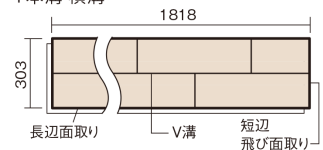

この線の長さが100mmの時、床材は原寸大で表示されています。

マイスターズウッドフローア ダブルコート

グレイジュ色 (アッシュ突き板)

KEHWV2SVMP 36,960円 (税抜33,600円) / ケース (3.3㎡)

■平面図(mm)

※この資料は拡大・縮小なしで印刷した場合に、ほぼ原寸になるように作成していますが、プリンタの設定などにより実寸にならない場合があります。
※掲載価格は希望小売価格です。工事費は含まれておりません。実物とは色柄が異なりますので、現物の商品サンプルなどでお確かめください。

天然木ならではの美しさと高い性能を備えた床材。
グレイッシュなニュアンスカラーもラインアップ。

マイスターズウッドフロアー ダブルコート

グレイッシュ色(アッシュ突き板) **KEHWV2SVMP** 36,960円(税抜33,600円)/ケース(3.3㎡)

サイズ	幅303mm 長さ1818mm 総厚12mm
表面仕上げ	ダブルコート
基材	エコ配慮複合合板
表面材	アッシュ突き板
防音性能/軽量 床衝撃音遮音等級	-
梱包入数	1ケース6枚入(3.3㎡)

■平面図(mm)

1本溝 横溝

■断面図(mm)

F☆☆☆☆ 4VOC基準適合(床材建材)

- 高意匠シートマイスターズウッドフロアー ダブルコートは自然な仕上がり表現のため色・柄のパラツキを持たせています。施工時には仮並べを行い、部屋全体の色・柄のバランスをご確認ください。
 - 「エコ配慮」とは、木質系の再生資源及びパナソニック独自基準に基づく、再生可能な森林から産出された木材(森林認証材、植林材、国産材など)を使用していることを表しています。
 - 「複合合板」とは、複数の板を接着剤で貼り合わせたり、表面の傷や凹みに配慮した材料などを複合させた基材のことを表しています。
- ※1 表面保護のためワックスもかけられますが、床材表面の塗膜性能は発揮できなくなります。
 ※2 球状及び金属製キャスターや、小径のキャスター付き家具はご使用をお避けください。へこみや傷が発生する場合があります。