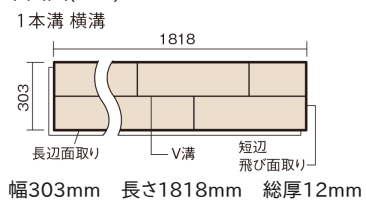

この線の長さが100mmの時、床材は原寸大で表示されています。

マイスターズウッドフローア ダブルコート

グレイジュ色 (アッシュ突き板)

KEHWV2SVMP 36,960円 (税抜33,600円) / ケース (3.3㎡)

■平面図(mm)

※この資料は拡大・縮小なしで印刷した場合に、ほぼ原寸になるように作成していますが、プリンタの設定などにより実寸にならない場合があります。
※掲載価格は希望小売価格です。工事費は含まれておりません。実物とは色柄が異なりますので、現物の商品サンプルなどでお確かめください。

天然木ならではの美しさと高い性能を備えた床材。
グレイッシュなニュアンスカラーもラインアップ。

マイスターズウッドフロアー ダブルコート

グレイッシュ色(アッシュ突き板) **KEHWV2SVMP** **36,960円**(税抜33,600円)/ケース(3.3㎡)

サイズ	幅303mm 長さ1818mm 総厚12mm
表面仕上げ	ダブルコート
基材	エコ配慮複合合板
表面材	アッシュ突き板
防音性能/軽量 床衝撃音遮音等級	-
梱包入数	1ケース6枚入(3.3㎡)