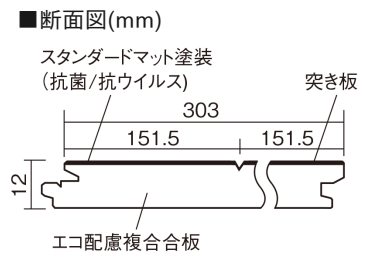

この線の長さが100mmの時、床材は原寸大で表示されています。

ベリティスフローアーW クラフト

ミスティグレー色(アッシュ突き板)

KEHWV2SVLU **37,290円**(税抜33,900円)/ケース(3.3㎡)

■平面図(mm)

※この資料は拡大・縮小なしで印刷した場合に、ほぼ原寸になるように作成していますが、プリンタの設定などにより実寸にならない場合があります。
※掲載価格は希望小売価格です。工事費は含まれておりません。実物とは色柄が異なりますので、現物の商品サンプルなどでお確かめください。

「ブラッシング加工」による木目の凹凸と
グレイッシュなニュアンスカラーが魅力の床材です。

ベリティスフローア-W クラフト

ミスティグレイ色(アッシュ突き板) **KEHWV2SVLU** 37,290円(税抜33,900円)/ケース(3.3㎡)

サイズ	幅303mm 長さ1818mm 総厚12mm
表面仕上げ	スタンダードマット塗装(抗菌/抗ウイルス)
基材	エコ配慮複合合板
表面材	アッシュ突き板
梱包入数	1ケース6枚入(3.3㎡)