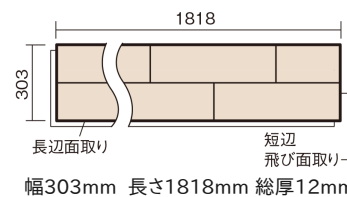

この線の長さが100mmの時、床材は原寸大で表示されています。

ベリティスフローアーW クラフト

ミスティグレー色(アッシュ突き板)

KEHWV2SVLU **37,290円**(税抜33,900円)/ケース(3.3㎡)

■平面図(mm)

※この資料は拡大・縮小なしで印刷した場合に、ほぼ原寸になるように作成していますが、プリンタの設定などにより実寸にならない場合があります。
※掲載価格は希望小売価格です。工事費は含まれておりません。実物とは色柄が異なりますので、現物の商品サンプルなどでお確かめください。

「ブラッシング加工」による木目の凹凸と
グレイッシュなニュアンスカラーが魅力の床材です。

ベリティスフローア-W クラフト

ミスティグレイ色(アッシュ突き板) **KEHWV2SVLU** 37,290円(税抜33,900円)/ケース(3.3㎡)

サイズ	幅303mm 長さ1818mm 総厚12mm
表面仕上げ	スタンダードマット塗装(抗菌/抗ウイルス)
基材	エコ配慮複合合板
表面材	アッシュ突き板
梱包入数	1ケース6枚入(3.3㎡)