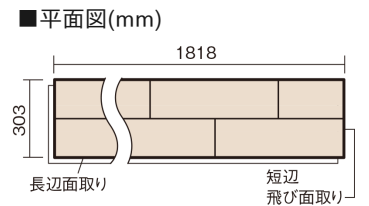

この線の長さが100mmの時、床材は原寸大で表示されています。

ベリティスフローアーW クラフト

ミスティグレー色(アッシュ突き板)

KEHWV2SVLU **37,290円**(税抜33,900円)/ケース(3.3㎡)

■平面図(mm)

※この資料は拡大・縮小なしで印刷した場合に、ほぼ原寸になるように作成していますが、プリンタの設定などにより実寸にならない場合があります。
※掲載価格は希望小売価格です。工事費は含まれておりません。実物とは色柄が異なりますので、現物の商品サンプルなどでお確かめください。

「ブラッシング加工」による木目の凹凸と
グレイッシュなニュアンスカラーが魅力の床材です。

ベリティスフローア-W クラフト

ミスティグレイ色(アッシュ突き板) **KEHWV2SVLU** 37,290円(税抜33,900円)/ケース(3.3㎡)

サイズ	幅303mm 長さ1818mm 総厚12mm
表面仕上げ	スタンダードマット塗装(抗菌/抗ウイルス)
基材	エコ配慮複合合板
表面材	アッシュ突き板
梱包入数	1ケース6枚入(3.3㎡)