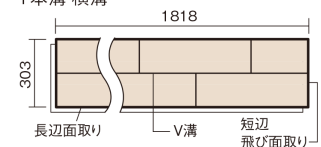

この線の長さが100mmの時、床材は原寸大で表示されています。

マイスターズウッドフロアー ダブルコート

ミスティグレー色(アッシュ突き板)

KEHWV2SVLP 36,960円(税抜33,600円)/ケース(3.3㎡)

■平面図(mm)

1本溝 横溝

幅303mm 長さ1818mm 総厚12mm

※この資料は拡大・縮小なしで印刷した場合に、ほぼ原寸になるように作成していますが、プリンタの設定などにより実寸にならない場合があります。
※掲載価格は希望小売価格です。工事費は含まれておりません。実物とは色柄が異なりますので、現物の商品サンプルなどでお確かめください。

天然木ならではの美しさと高い性能を備えた床材。
グレイッシュなニュアンスカラーもラインアップ。

マイスターズウッドフロアー ダブルコート

ミスティグレイ色(アッシュ突き板) KEHWV2SVLP 36,960円(税抜33,600円)/ケース(3.3㎡)

サイズ	幅303mm 長さ1818mm 総厚12mm
表面仕上げ	ダブルコート
基材	エコ配慮複合合板
表面材	アッシュ突き板
防音性能/軽量 床衝撃音遮音等級	-
梱包入数	1ケース6枚入(3.3㎡)

■平面図(mm)

1本溝 横溝

■断面図(mm)

F☆☆☆☆ 4VOC基準適合(床用建材)

- 高意匠シートマイスターズウッドフロアー ダブルコートは自然な仕上がり表現のため色・柄のパラツキを持たせています。施工時には仮並べを行い、部屋全体の色・柄のバランスをご確認ください。
- 「エコ配慮」とは、木質系の再生資源及びパナソニック独自基準に基づく、再生可能な森林から産出された木材(森林認証材、植林材、国産材など)を使用していることを表しています。
- 「複合合板」とは、複数の板を接着剤で貼り合わせたり、表面の傷や凹みに配慮した材料などを複合させた基材のことを表しています。
- ※1 表面保護のためワックスもかけられますが、床材表面の塗膜性能は発揮できなくなります。
- ※2 球状及び金属製キャスターや、小径のキャスター付き家具はご使用をお避けください。へこみや傷が発生する場合があります。