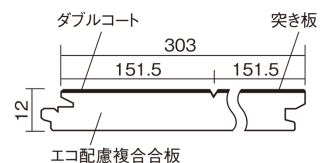

この線の長さが100mmの時、床材は原寸大で表示されています。

マイスターズウッドフロアー ダブルコート

ミスティグレー色(アッシュ突き板)

KEHWV2SVLP 36,960円(税抜33,600円)/ケース(3.3㎡)

■平面図(mm)

1本溝 横溝

幅303mm 長さ1818mm 総厚12mm

※この資料は拡大・縮小なしで印刷した場合に、ほぼ原寸になるように作成していますが、プリンタの設定などにより実寸にならない場合があります。
※掲載価格は希望小売価格です。工事費は含まれておりません。実物とは色柄が異なりますので、現物の商品サンプルなどでお確かめください。

天然木ならではの美しさと高い性能を備えた床材。
グレイッシュなニュアンスカラーもラインアップ。

マイスターズウッドフロアー ダブルコート

ミスティグレイ色(アッシュ突き板) KEHWV2SVLP 36,960円(税抜33,600円)/ケース(3.3㎡)

サイズ	幅303mm 長さ1818mm 総厚12mm
表面仕上げ	ダブルコート
基材	エコ配慮複合合板
表面材	アッシュ突き板
防音性能/軽量 床衝撃音遮音等級	-
梱包入数	1ケース6枚入(3.3㎡)

■平面図(mm)

1本溝 横溝

■断面図(mm)

F☆☆☆☆ 4VOC基準適合(床用建材)

- 高意匠シートマイスターズウッドフロアー ダブルコートは自然な仕上がり表現のため色・柄のパラツキを持たせています。施工時には仮並べを行い、部屋全体の色・柄のバランスをご確認ください。
 - 「エコ配慮」とは、木質系の再生資源及びパナソニック独自基準に基づく、再生可能な森林から産出された木材(森林認証材、植林材、国産材など)を使用していることを表しています。
 - 「複合合板」とは、複数の板を接着剤で貼り合わせたり、表面の傷や凹みに配慮した材料などを複合させた基材のことを表しています。
- ※1 表面保護のためワックスもかけられますが、床材表面の塗膜性能は発揮できなくなります。
- ※2 球状及び金属製キャスターや、小径のキャスター付き家具はご使用をお避けください。へこみや傷が発生する場合があります。