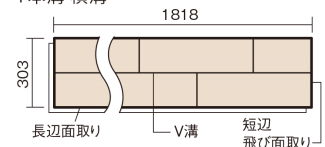

この線の長さが100mmの時、床材は原寸大で表示されています。

マイスターズウッドフロアー ダブルコート

ミスティグレー色(アッシュ突き板)

KEHWV2SVLP 36,960円(税抜33,600円)/ケース(3.3㎡)

■平面図(mm)

※この資料は拡大・縮小なしで印刷した場合に、ほぼ原寸になるように作成していますが、プリンタの設定などにより実寸にならない場合があります。
※掲載価格は希望小売価格です。工事費は含まれておりません。実物とは色柄が異なりますので、現物の商品サンプルなどでお確かめください。

天然木ならではの美しさと高い性能を備えた床材。
グレイッシュなニュアンスカラーもラインアップ。

マイスターズウッドフロアー ダブルコート

ミスティグレイ色(アッシュ突き板) KEHWV2SVLP 36,960円(税抜33,600円)/ケース(3.3㎡)

サイズ	幅303mm 長さ1818mm 総厚12mm
表面仕上げ	ダブルコート
基材	エコ配慮複合合板
表面材	アッシュ突き板
防音性能/軽量 床衝撃音遮音等級	-
梱包入数	1ケース6枚入(3.3㎡)

■平面図(mm)

1本溝 横溝

■断面図(mm)

F☆☆☆☆ 4VOC基準適合(床材)

- マイスターズウッドフロアー ダブルコートは自然な仕上がり表現のため色・柄のバラツキを持たせています。施工時には仮並べを行い、部屋全体の色・柄のバランスをご確認ください。
 - 「エコ配慮」とは、木質系の再生資源及びパナソニック独自基準に基づく、再生可能な森林から産出された木材(森林認証材、植林材、国産材など)を使用していることを表しています。
 - 「複合合板」とは、複数の板を接着剤で貼り合わせたり、表面の傷やへこみに配慮した材料などを複合させた基材のことを表しています。
- ※1 表面保護のためワックスもかけられますが、床材表面の塗膜性能は発揮できなくなります。
 ※2 球状及び金属製キャスターや、小径のキャスター付き家具はご使用をお避けください。へこみや傷が発生する場合があります。