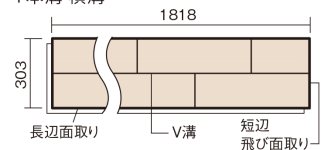

この線の長さが100mmの時、床材は原寸大で表示されています。

マイスターズウッドフロアー ダブルコート

ミスティグレー色(アッシュ突き板)

KEHWV2SVLP 36,960円(税抜33,600円)/ケース(3.3㎡)

■平面図(mm)

1本溝 横溝

幅303mm 長さ1818mm 総厚12mm

※この資料は拡大・縮小なしで印刷した場合に、ほぼ原寸になるように作成していますが、プリンタの設定などにより実寸にならない場合があります。
※掲載価格は希望小売価格です。工事費は含まれておりません。実物とは色柄が異なりますので、現物の商品サンプルなどでお確かめください。

天然木ならではの美しさと高い性能を備えた床材。
グレイッシュなニュアンスカラーもラインアップ。

マイスターズウッドフロアー ダブルコート

ミスティグレイ色(アッシュ突き板) KEHWV2SVLP 36,960円(税抜33,600円)/ケース(3.3㎡)

サイズ	幅303mm 長さ1818mm 総厚12mm
表面仕上げ	ダブルコート
基材	エコ配慮複合合板
表面材	アッシュ突き板
防音性能/軽量 床衝撃音遮音等級	-
梱包入数	1ケース6枚入(3.3㎡)

■平面図(mm)

1本溝 横溝

■断面図(mm)

F☆☆☆☆ 4VOC基準適合(床用建材)

- 高意匠シートマイスターズウッドフロアー ダブルコートは自然な仕上がり表現のため色・柄のパラツキを持たせています。施工時には仮並べを行い、部屋全体の色・柄のバランスをご確認ください。
 - 「エコ配慮」とは、木質系の再生資源及びパナソニック独自基準に基づく、再生可能な森林から産出された木材(森林認証材、植林材、国産材など)を使用していることを表しています。
 - 「複合合板」とは、複数の板を接着剤で貼り合わせたり、表面の傷や凹みに配慮した材料などを複合させた基材のことを表しています。
- ※1 表面保護のためワックスもかけられますが、床材表面の塗膜性能は発揮できなくなります。
- ※2 球状及び金属製キャスターや、小径のキャスター付き家具はご使用をお避けください。へこみや傷が発生する場合があります。