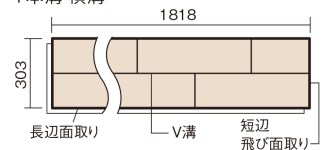

この線の長さが100mmの時、床材は原寸大で表示されています。

マイスターズウッドフロアー ダブルコート

ミスティグレー色(アッシュ突き板)

KEHWV2SVLP 36,960円(税抜33,600円)/ケース(3.3㎡)

■平面図(mm)

1本溝 横溝

幅303mm 長さ1818mm 総厚12mm

※この資料は拡大・縮小なしで印刷した場合に、ほぼ原寸になるように作成していますが、プリンタの設定などにより実寸にならない場合があります。
※掲載価格は希望小売価格です。工事費は含まれておりません。実物とは色柄が異なりますので、現物の商品サンプルなどでお確かめください。

天然木ならではの美しさと高い性能を備えた床材。
グレイッシュなニュアンスカラーもラインアップ。

マイスターズウッドフロアー ダブルコート

ミスティグレイ色(アッシュ突き板) KEHWV2SVLP 36,960円(税抜33,600円)/ケース(3.3㎡)

サイズ	幅303mm 長さ1818mm 総厚12mm
表面仕上げ	ダブルコート
基材	エコ配慮複合合板
表面材	アッシュ突き板
防音性能/軽量 床衝撃音遮音等級	-
梱包入数	1ケース6枚入(3.3㎡)

■平面図(mm)

1本溝 横溝

■断面図(mm)

F☆☆☆☆ 4VOC基準適合(床用建材)

- 高意匠シートマイスターズウッドフロアー ダブルコートは自然な仕上がり表現のため色・柄のパラツキを持たせています。施工時には仮並べを行い、部屋全体の色・柄のバランスをご確認ください。
- 「エコ配慮」とは、木質系の再生資源及びパナソニック独自基準に基づく、再生可能な森林から産出された木材(森林認証材、植林材、国産材など)を使用していることを表しています。
- 「複合合板」とは、複数の板を接着剤で貼り合わせたり、表面の傷や凹みに配慮した材料などを複合させた基材のことを表しています。
- ※1 表面保護のためワックスもかけられますが、床材表面の塗膜性能は発揮できなくなります。
- ※2 球状及び金属製キャスターや、小径のキャスター付き家具はご使用をお避けください。へこみや傷が発生する場合があります。