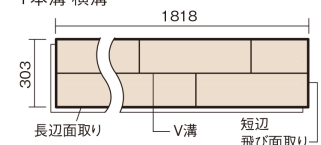

この線の長さが100mmの時、床材は原寸大で表示されています。

マイスターズウッドフロアー ダブルコート

ミスティグレー色(アッシュ突き板)

KEHWV2SVLP 36,960円(税抜33,600円)/ケース(3.3㎡)

■平面図(mm)

1本溝 横溝

幅303mm 長さ1818mm 総厚12mm

※この資料は拡大・縮小なしで印刷した場合に、ほぼ原寸になるように作成していますが、プリンタの設定などにより実寸にならない場合があります。
※掲載価格は希望小売価格です。工事費は含まれておりません。実物とは色柄が異なりますので、現物の商品サンプルなどでお確かめください。

天然木ならではの美しさと高い性能を備えた床材。
グレイッシュなニュアンスカラーもラインアップ。

マイスターズウッドフロアー ダブルコート

ミスティグレイ色(アッシュ突き板) KEHWV2SVLP 36,960円(税抜33,600円)/ケース(3.3㎡)

サイズ	幅303mm 長さ1818mm 総厚12mm
表面仕上げ	ダブルコート
基材	エコ配慮複合合板
表面材	アッシュ突き板
防音性能/軽量 床衝撃音遮音等級	-
梱包入数	1ケース6枚入(3.3㎡)

■平面図(mm)

1本溝 横溝

■断面図(mm)

F☆☆☆☆ 4VOC基準適合(床用建材)

- 高意匠シートマイスターズウッドフロアー ダブルコートは自然な仕上がり表現のため色・柄のパラツキを持たせています。施工時には仮並べを行い、部屋全体の色・柄のバランスをご確認ください。
 - 「エコ配慮」とは、木質系の再生資源及びパナソニック独自基準に基づく、再生可能な森林から産出された木材(森林認証材、植林材、国産材など)を使用していることを表しています。
 - 「複合合板」とは、複数の板を接着剤で貼り合わせたり、表面の傷や凹みに配慮した材料などを複合させた基材のことを表しています。
- ※1 表面保護のためワックスもかけられますが、床材表面の塗膜性能は発揮できなくなります。
- ※2 球状及び金属製キャスターや、小径のキャスター付き家具はご使用をお避けください。へこみや傷が発生する場合があります。