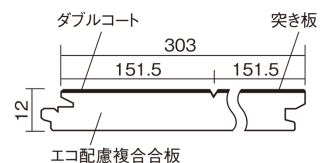

この線の長さが100mmの時、床材は原寸大で表示されています。

マイスターズウッドフロアー ダブルコート

ミスティグレー色(アッシュ突き板)

KEHWV2SVLP 36,960円(税抜33,600円)/ケース(3.3㎡)

■平面図(mm)

1本溝 横溝

幅303mm 長さ1818mm 総厚12mm

※この資料は拡大・縮小なしで印刷した場合に、ほぼ原寸になるように作成していますが、プリンタの設定などにより実寸にならない場合があります。
※掲載価格は希望小売価格です。工事費は含まれておりません。実物とは色柄が異なりますので、現物の商品サンプルなどでお確かめください。

天然木ならではの美しさと高い性能を備えた床材。
グレイッシュなニュアンスカラーもラインアップ。

マイスターズウッドフロアー ダブルコート

ミスティグレイ色(アッシュ突き板) KEHWV2SVLP 36,960円(税抜33,600円)/ケース(3.3㎡)

サイズ	幅303mm 長さ1818mm 総厚12mm
表面仕上げ	ダブルコート
基材	エコ配慮複合合板
表面材	アッシュ突き板
防音性能/軽量 床衝撃音遮音等級	-
梱包入数	1ケース6枚入(3.3㎡)

■平面図(mm)

1本溝 横溝

■断面図(mm)

F☆☆☆☆ 4VOC基準適合(床用建材)

- 高意匠シートマイスターズウッドフロアー ダブルコートは自然な仕上がり表現のため色・柄のパラツキを持たせています。施工時には仮並べを行い、部屋全体の色・柄のバランスをご確認ください。
- 「エコ配慮」とは、木質系の再生資源及びパナソニック独自基準に基づく、再生可能な森林から産出された木材(森林認証材、植林材、国産材など)を使用していることを表しています。
- 「複合合板」とは、複数の板を接着剤で貼り合わせたり、表面の傷や凹みに配慮した材料などを複合させた基材のことを表しています。
- ※1 表面保護のためワックスもかけられますが、床材表面の塗膜性能は発揮できなくなります。
- ※2 球状及び金属製キャスターや、小径のキャスター付き家具はご使用をお避けください。へこみや傷が発生する場合があります。