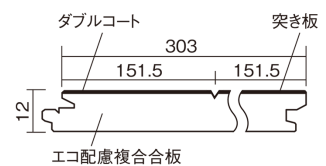

この線の長さが100mmの時、床材は原寸大で表示されています。

マイスターズウッドフロアー ダブルコート

ミスティグレー色(アッシュ突き板)

KEHWV2SVLP 36,960円(税抜33,600円)/ケース(3.3㎡)

■平面図(mm)

※この資料は拡大・縮小なしで印刷した場合に、ほぼ原寸になるように作成していますが、プリンタの設定などにより実寸にならない場合があります。
※掲載価格は希望小売価格です。工事費は含まれておりません。実物とは色柄が異なりますので、現物の商品サンプルなどでお確かめください。

天然木ならではの美しさと高い性能を備えた床材。
グレイッシュなニュアンスカラーもラインアップ。

マイスターズウッドフロアー ダブルコート

ミスティグレイ色(アッシュ突き板) KEHWV2SVLP 36,960円(税抜33,600円)/ケース(3.3㎡)

サイズ	幅303mm 長さ1818mm 総厚12mm
表面仕上げ	ダブルコート
基材	エコ配慮複合合板
表面材	アッシュ突き板
防音性能/軽量 床衝撃音遮音等級	-
梱包入数	1ケース6枚入(3.3㎡)

■平面図(mm)

1本溝 横溝

■断面図(mm)

F☆☆☆☆ 4VOC基準適合(床材)

- マイスターズウッドフロアー ダブルコートは自然な仕上がり表現のため色・柄のバラツキを持たせています。施工時には仮並べを行い、部屋全体の色・柄のバランスをご確認ください。
 - 「エコ配慮」とは、木質系の再生資源及びパナソニック独自基準に基づく、再生可能な森林から産出された木材(森林認証材、植林材、国産材など)を使用していることを表しています。
 - 「複合合板」とは、複数の板を接着剤で貼り合わせたり、表面の傷やへこみに配慮した材料などを複合させた基材のことを表しています。
- ※1 表面保護のためワックスもかけられますが、床材表面の塗膜性能は発揮できなくなります。
 ※2 球状及び金属製キャスターや、小径のキャスター付き家具はご使用をお避けください。へこみや傷が発生する場合があります。