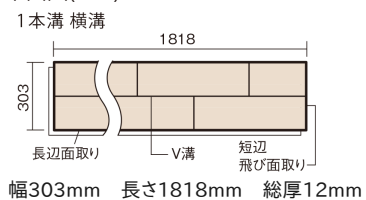

この線の長さが100mmの時、床材は原寸大で表示されています。

マイスターズウッドフロアー ダブルコート

ミスティグレー色(アッシュ突き板)

KEHWV2SVLP 36,960円(税抜33,600円)/ケース(3.3㎡)

■平面図(mm)

※この資料は拡大・縮小なしで印刷した場合に、ほぼ原寸になるように作成していますが、プリンタの設定などにより実寸にならない場合があります。
※掲載価格は希望小売価格です。工事費は含まれておりません。実物とは色柄が異なりますので、現物の商品サンプルなどでお確かめください。

天然木ならではの美しさと高い性能を備えた床材。
グレイッシュなニュアンスカラーもラインアップ。

マイスターズウッドフロアー ダブルコート

ミスティグレイ色(アッシュ突き板) KEHWV2SVLP 36,960円(税抜33,600円)/ケース(3.3㎡)

サイズ	幅303mm 長さ1818mm 総厚12mm
表面仕上げ	ダブルコート
基材	エコ配慮複合合板
表面材	アッシュ突き板
防音性能/軽量 床衝撃音遮音等級	-
梱包入数	1ケース6枚入(3.3㎡)