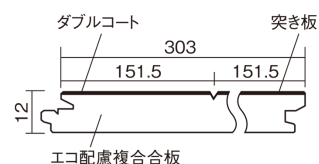

この線の長さが100mmの時、床材は原寸大で表示されています。

マイスターズウッドフローア ダブルコート

メープルクリア(メープル突き板)

KEHWV2SVJC **36,960**円(税抜33,600円)/ケース(3.3㎡)

■平面図(mm)

1本溝 横溝

幅303mm 長さ1818mm 総厚12mm

※この資料は拡大・縮小なしで印刷した場合に、ほぼ原寸になるように作成していますが、プリンタの設定などにより実寸にならない場合があります。
※掲載価格は希望小売価格です。工事費は含まれておりません。実物とは色柄が異なりますので、現物の商品サンプルなどでお確かめください。

天然木ならではの美しさと高い性能を備えた床材。
グレイッシュなニュアンスカラーもラインアップ。

マイスターズウッドフローア ダブルコート

メープルクリア(メープル突き板) KEHWV2SVJC 36,960円(税抜33,600円)/ケース(3.3㎡)

サイズ	幅303mm 長さ1818mm 総厚12mm
表面仕上げ	ダブルコート
基材	エコ配慮複合合板
表面材	メープル突き板
防音性能/軽量 床衝撃音遮音等級	-
梱包入数	1ケース6枚入(3.3㎡)

■平面図(mm)

■断面図(mm)

F☆☆☆☆ 4VOC基準適合(床材)

- 高意匠シートマイスターズウッドフローア ダブルコートは自然な仕上がりが表現のため色・柄のバラツキを持たせています。施工時には仮並べを行い、部屋全体の色・柄のバランスをご確認ください。
 - 「エコ配慮」とは、木質系の再生資源及びパナソニック独自基準に基づく、再生可能な森林から産出された木材(森林認証材、植林材、国産材など)を使用していることを表しています。
 - 「複合合板」とは、複数の板を接着剤で貼り合わせたり、表面の傷や凹みに配慮した材料などを複合させた基材のことを表しています。
- ※1 表面保護のためワックスもかけられますが、床材表面の塗膜性能は発揮できなくなります。
- ※2 球状及び金属製キャスターや、小径のキャスター付き家具はご使用をお避けください。へこみや傷が発生する場合があります。