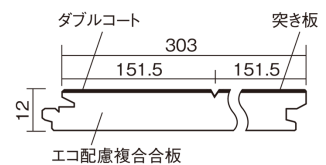

■断面図(mm)

F☆☆☆☆ 4VOC基準適合(床材)

1. ●高意匠シートマイスターズウッドフローア ダブルコートは自然な仕上がりが表現のため色・柄のバラツキを持たせています。施工時には仮並べを行い、部屋全体の色・柄のバランスをご確認ください。
   - ●「エコ配慮」とは、木質系の再生資源及びパナソニック独自基準に基づく、再生可能な森林から産出された木材(森林認証材、植林材、国産材など)を使用していることを表しています。
   - ●「複合合板」とは、複数の板を接着剤で貼り合わせたり、表面の傷や凹みに配慮した材料などを複合させた基材のことを表しています。
2. ※1 表面保護のためワックスもかけられますが、床材表面の塗膜性能は発揮できなくなります。
3. ※2 球状及び金属製キャスターや、小径のキャスター付き家具はご使用をお避けください。へこみや傷が発生する場合があります。