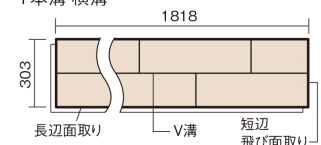

この線の長さが100mmの時、床材は原寸大で表示されています。

## マイスターズウッドフローア ダブルコート

メープルクリア(メープル突き板)

KEHWV2SVJC **36,960**円(税抜33,600円)/ケース(3.3㎡)

### ■平面図(mm)

1本溝 横溝

幅303mm 長さ1818mm 総厚12mm

※この資料は拡大・縮小なしで印刷した場合に、ほぼ原寸になるように作成していますが、プリンタの設定などにより実寸にならない場合があります。  
※掲載価格は希望小売価格です。工事費は含まれておりません。実物とは色柄が異なりますので、現物の商品サンプルなどでお確かめください。

天然木ならではの美しさと高い性能を備えた床材。  
グレイッシュなニュアンスカラーもラインアップ。

## マイスターズウッドフローア ダブルコート

メープルクリア(メープル突き板) KEHWW2SVJC 36,960円(税抜33,600円)/ケース(3.3㎡)

サイズ	幅303mm 長さ1818mm 総厚12mm
表面仕上げ	ダブルコート
基材	エコ配慮複合合板
表面材	メープル突き板
防音性能/軽量 床衝撃音遮音等級	-
梱包入数	1ケース6枚入(3.3㎡)