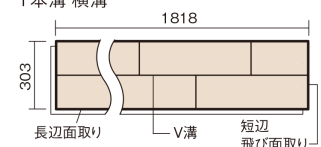

この線の長さが100mmの時、床材は原寸大で表示されています。

## マイスターズウッドフローア ダブルコート

メープルクリア(メープル突き板)

KEHWV2SVJC **36,960**円(税抜33,600円)/ケース(3.3㎡)

### ■平面図(mm)

1本溝 横溝

幅303mm 長さ1818mm 総厚12mm

※この資料は拡大・縮小なしで印刷した場合に、ほぼ原寸になるように作成していますが、プリンタの設定などにより実寸にならない場合があります。  
※掲載価格は希望小売価格です。工事費は含まれておりません。実物とは色柄が異なりますので、現物の商品サンプルなどでお確かめください。

天然木ならではの美しさと高い性能を備えた床材。  
グレイッシュなニュアンスカラーもラインアップ。

## マイスターズウッドフローア ダブルコート

メープルクリア(メープル突き板) **KEHWV2SVJC** **36,960円** (税抜33,600円)/ケース(3.3㎡)

サイズ	幅303mm 長さ1818mm 総厚12mm
表面仕上げ	ダブルコート
基材	エコ配慮複合合板
表面材	メープル突き板
防音性能/軽量 床衝撃音遮音等級	-
梱包入数	1ケース6枚入(3.3㎡)