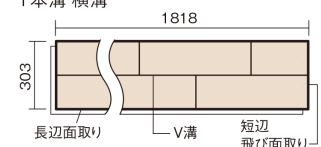

この線の長さが100mmの時、床材は原寸大で表示されています。

マイスターズウッドフローア ダブルコート

メープルクリア(メープル突き板)

KEHWV2SVJC 36,960円(税抜33,600円)/ケース(3.3㎡)

■平面図(mm)

1本溝 横溝

幅303mm 長さ1818mm 総厚12mm

※この資料は拡大・縮小なしで印刷した場合に、ほぼ原寸になるように作成していますが、プリンタの設定などにより実寸にならない場合があります。
※掲載価格は希望小売価格です。工事費は含まれておりません。実物とは色柄が異なりますので、現物の商品サンプルなどでお確かめください。

天然木ならではの美しさと高い性能を備えた床材。
グレイッシュなニュアンスカラーもラインアップ。

マイスターズウッドフローア ダブルコート

メープルクリア(メープル突き板) **KEHWV2SVJC** **36,960円** (税抜33,600円)/ケース(3.3㎡)

サイズ	幅303mm 長さ1818mm 総厚12mm
表面仕上げ	ダブルコート
基材	エコ配慮複合合板
表面材	メープル突き板
防音性能/軽量 床衝撃音遮音等級	-
梱包入数	1ケース6枚入(3.3㎡)

■平面図(mm)

1本溝 横溝

■断面図(mm)

F☆☆☆☆ 4VOC基準適合(床材)

- 高意匠シートマイスターズウッドフローア ダブルコートは自然な仕上がりが表現のため色・柄のバラツキを持たせています。施工時には仮並べを行い、部屋全体の色・柄のバランスをご確認ください。
 - 「エコ配慮」とは、木質系の再生資源及びパナソニック独自基準に基づく、再生可能な森林から産出された木材(森林認証材、植林材、国産材など)を使用していることを表しています。
 - 「複合合板」とは、複数の板を接着剤で貼り合わせたり、表面の傷や凹みに配慮した材料などを複合させた基材のことを表しています。
- ※1 表面保護のためワックスもかけられますが、床材表面の塗膜性能は発揮できなくなります。
 ※2 球状及び金属製キャスターや、小径のキャスター付き家具はご使用をお避けください。へこみや傷が発生する場合があります。