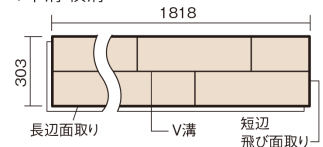

## マイスターズウッドフローア ダブルコート

メープルクリア(メープル突き板)

KEHWV2SVJC **36,960**円(税抜33,600円)/ケース(3.3㎡)

### ■平面図(mm)

1本溝 横溝

幅303mm 長さ1818mm 総厚12mm

※この資料は拡大・縮小なしで印刷した場合に、ほぼ原寸になるように作成していますが、プリンタの設定などにより実寸にならない場合があります。  
※掲載価格は希望小売価格です。工事費は含まれておりません。実物とは色柄が異なりますので、現物の商品サンプルなどでお確かめください。

天然木ならではの美しさと高い性能を備えた床材。  
グレイッシュなニュアンスカラーもラインアップ。

## マイスターズウッドフローア ダブルコート

メープルクリア(メープル突き板) KEHWW2SVJC 36,960円(税抜33,600円)/ケース(3.3㎡)

サイズ	幅303mm 長さ1818mm 総厚12mm
表面仕上げ	ダブルコート
基材	エコ配慮複合合板
表面材	メープル突き板
防音性能/軽量 床衝撃音遮音等級	-
梱包入数	1ケース6枚入(3.3㎡)

### ■平面図(mm)

1本溝 横溝