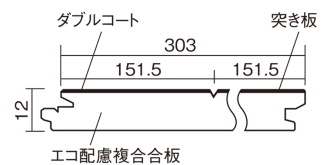

### ■平面図(mm)

1本溝 横溝

幅303mm 長さ1818mm 総厚12mm

※この資料は拡大・縮小なしで印刷した場合に、ほぼ原寸になるように作成していますが、プリンタの設定などにより実寸にならない場合があります。  
※掲載価格は希望小売価格です。工事費は含まれておりません。実物とは色柄が異なりますので、現物の商品サンプルなどでお確かめください。

天然木ならではの美しさと高い性能を備えた床材。  
グレイッシュなニュアンスカラーもラインアップ。

## マイスターズウッドフローア ダブルコート

メープルクリア(メープル突き板) **KEHWV2SVJC** **36,960円** (税抜33,600円)/ケース(3.3㎡)

サイズ	幅303mm 長さ1818mm 総厚12mm
表面仕上げ	ダブルコート
基材	エコ配慮複合合板
表面材	メープル突き板
防音性能/軽量 床衝撃音遮音等級	-
梱包入数	1ケース6枚入(3.3㎡)

### ■平面図(mm)

1本溝 横溝

### ■断面図(mm)