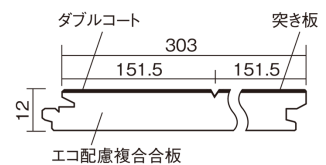

### ■平面図(mm)

1本溝 横溝

幅303mm 長さ1818mm 総厚12mm

※この資料は拡大・縮小なしで印刷した場合に、ほぼ原寸になるように作成していますが、プリンタの設定などにより実寸にならない場合があります。  
※掲載価格は希望小売価格です。工事費は含まれておりません。実物とは色柄が異なりますので、現物の商品サンプルなどでお確かめください。

天然木ならではの美しさと高い性能を備えた床材。  
グレイッシュなニュアンスカラーもラインアップ。

## マイスターズウッドフローア ダブルコート

メープルクリア(メープル突き板) KEHWW2SVJC 36,960円(税抜33,600円)/ケース(3.3㎡)

サイズ	幅303mm 長さ1818mm 総厚12mm
表面仕上げ	ダブルコート
基材	エコ配慮複合合板
表面材	メープル突き板
防音性能/軽量 床衝撃音遮音等級	-
梱包入数	1ケース6枚入(3.3㎡)

### ■平面図(mm)

1本溝 横溝

### ■断面図(mm)