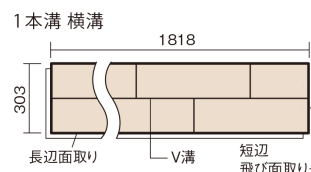

この線の長さが100mmの時、床材は原寸大で表示されています。

マイスターズウッドフローア ダブルコート

メープルクリア(メープル突き板)

KEHWV2SVJC **36,960**円(税抜33,600円)/ケース(3.3㎡)

■平面図(mm)

1本溝 横溝

幅303mm 長さ1818mm 総厚12mm

※この資料は拡大・縮小なしで印刷した場合に、ほぼ原寸になるように作成していますが、プリンタの設定などにより実寸にならない場合があります。
※掲載価格は希望小売価格です。工事費は含まれておりません。実物とは色柄が異なりますので、現物の商品サンプルなどでお確かめください。

天然木ならではの美しさと高い性能を備えた床材。
グレイッシュなニュアンスカラーもラインアップ。

マイスターズウッドフローア ダブルコート

メープルクリア(メープル突き板) KEHWV2SVJC 36,960円(税抜33,600円)/ケース(3.3㎡)

サイズ	幅303mm 長さ1818mm 総厚12mm
表面仕上げ	ダブルコート
基材	エコ配慮複合合板
表面材	メープル突き板
防音性能/軽量 床衝撃音遮音等級	-
梱包入数	1ケース6枚入(3.3㎡)

■平面図(mm)

■断面図(mm)

F☆☆☆☆ 4VOC基準適合(床材)

- 高意匠シートマイスターズウッドフローア ダブルコートは自然な仕上がりが表現のため色・柄のバラツキを持たせています。施工時には仮並べを行い、部屋全体の色・柄のバランスをご確認ください。
 - 「エコ配慮」とは、木質系の再生資源及びパナソニック独自基準に基づく、再生可能な森林から産出された木材(森林認証材、植林材、国産材など)を使用していることを表しています。
 - 「複合合板」とは、複数の板を接着剤で貼り合わせたり、表面の傷や凹みに配慮した材料などを複合させた基材のことを表しています。
- ※1 表面保護のためワックスもかけられますが、床材表面の塗膜性能は発揮できなくなります。
- ※2 球状及び金属製キャスターや、小径のキャスター付き家具はご使用をお避けください。へこみや傷が発生する場合があります。