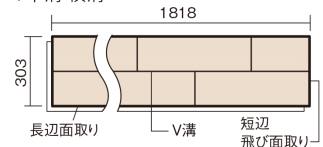

## マイスターズウッドフローア ダブルコート

メープルクリア(メープル突き板)

KEHWV2SVJC **36,960**円(税抜33,600円)/ケース(3.3㎡)

### ■平面図(mm)

1本溝 横溝

幅303mm 長さ1818mm 総厚12mm

※この資料は拡大・縮小なしで印刷した場合に、ほぼ原寸になるように作成していますが、プリンタの設定などにより実寸にならない場合があります。  
※掲載価格は希望小売価格です。工事費は含まれておりません。実物とは色柄が異なりますので、現物の商品サンプルなどでお確かめください。

天然木ならではの美しさと高い性能を備えた床材。  
グレイッシュなニュアンスカラーもラインアップ。

## マイスターズウッドフローア ダブルコート

メープルクリア(メープル突き板) **KEHWV2SVJC** **36,960円** (税抜33,600円)/ケース(3.3㎡)

サイズ	幅303mm 長さ1818mm 総厚12mm
表面仕上げ	ダブルコート
基材	エコ配慮複合合板
表面材	メープル突き板
防音性能/軽量 床衝撃音遮音等級	-
梱包入数	1ケース6枚入(3.3㎡)

### ■平面図(mm)

1本溝 横溝