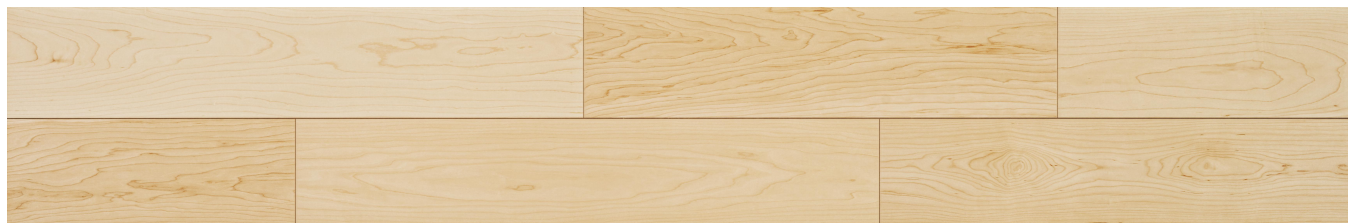

この線の長さが100mmの時、床材は原寸大で表示されています。

マイスターズウッドフローア ダブルコート

メープルクリア(メープル突き板)

KEHWV2SVJC **36,960**円(税抜33,600円)/ケース(3.3㎡)

■平面図(mm)

1本溝 横溝

幅303mm 長さ1818mm 総厚12mm

※この資料は拡大・縮小なしで印刷した場合に、ほぼ原寸になるように作成していますが、プリンタの設定などにより実寸にならない場合があります。
※掲載価格は希望小売価格です。工事費は含まれておりません。実物とは色柄が異なりますので、現物の商品サンプルなどでお確かめください。

天然木ならではの美しさと高い性能を備えた床材。
グレイッシュなニュアンスカラーもラインアップ。

マイスターズウッドフローア ダブルコート

メープルクリア(メープル突き板) KEHWV2SVJC 36,960円(税抜33,600円)/ケース(3.3㎡)

サイズ	幅303mm 長さ1818mm 総厚12mm
表面仕上げ	ダブルコート
基材	エコ配慮複合合板
表面材	メープル突き板
防音性能/軽量 床衝撃音遮音等級	-
梱包入数	1ケース6枚入(3.3㎡)

■平面図(mm)

■断面図(mm)

F☆☆☆☆ 4VOC基準適合(床材)

- 高意匠シートマイスターズウッドフローア ダブルコートは自然な仕上がりが表現のため色・柄のバラツキを持たせています。施工時には仮並べを行い、部屋全体の色・柄のバランスをご確認ください。
 - 「エコ配慮」とは、木質系の再生資源及びパナソニック独自基準に基づく、再生可能な森林から産出された木材(森林認証材、植林材、国産材など)を使用していることを表しています。
 - 「複合合板」とは、複数の板を接着剤で貼り合わせたり、表面の傷や凹みに配慮した材料などを複合させた基材のことを表しています。
- ※1 表面保護のためワックスもかけられますが、床材表面の塗膜性能は発揮できなくなります。
- ※2 球状及び金属製キャスターや、小径のキャスター付き家具はご使用をお避けください。へこみや傷が発生する場合があります。