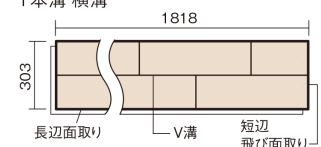

この線の長さが100mmの時、床材は原寸大で表示されています。

マイスターズウッドフローア ダブルコート

メープルクリア(メープル突き板)

KEHWV2SVJC **36,960**円(税抜33,600円)/ケース(3.3㎡)

■平面図(mm)

1本溝 横溝

幅303mm 長さ1818mm 総厚12mm

※この資料は拡大・縮小なしで印刷した場合に、ほぼ原寸になるように作成していますが、プリンタの設定などにより実寸にならない場合があります。
※掲載価格は希望小売価格です。工事費は含まれておりません。実物とは色柄が異なりますので、現物の商品サンプルなどでお確かめください。

天然木ならではの美しさと高い性能を備えた床材。
グレイッシュなニュアンスカラーもラインアップ。

マイスターズウッドフローア ダブルコート

メープルクリア(メープル突き板) KEHWV2SVJC 36,960円(税抜33,600円)/ケース(3.3㎡)

サイズ	幅303mm 長さ1818mm 総厚12mm
表面仕上げ	ダブルコート
基材	エコ配慮複合合板
表面材	メープル突き板
防音性能/軽量 床衝撃音遮音等級	-
梱包入数	1ケース6枚入(3.3㎡)

■平面図(mm)

■断面図(mm)

F☆☆☆☆ 4VOC基準適合(床材)

- 高意匠シートマイスターズウッドフローア ダブルコートは自然な仕上がりが表現のため色・柄のバラツキを持たせています。施工時には仮並べを行い、部屋全体の色・柄のバランスをご確認ください。
 - 「エコ配慮」とは、木質系の再生資源及びパナソニック独自基準に基づく、再生可能な森林から産出された木材(森林認証材、植林材、国産材など)を使用していることを表しています。
 - 「複合合板」とは、複数の板を接着剤で貼り合わせたり、表面の傷や凹みに配慮した材料などを複合させた基材のことを表しています。
- ※1 表面保護のためワックスもかけられますが、床材表面の塗膜性能は発揮できなくなります。
- ※2 球状及び金属製キャスターや、小径のキャスター付き家具はご使用をお避けください。へこみや傷が発生する場合があります。