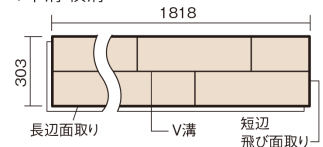

■平面図(mm)

1本溝 横溝