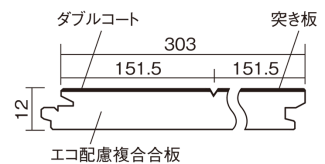

### ■平面図(mm)

1本溝 横溝

幅303mm 長さ1818mm 総厚12mm

※この資料は拡大・縮小なしで印刷した場合に、ほぼ原寸になるように作成していますが、プリンタの設定などにより実寸にならない場合があります。  
※掲載価格は希望小売価格です。工事費は含まれておりません。実物とは色柄が異なりますので、現物の商品サンプルなどでお確かめください。

天然木ならではの美しさと高い性能を備えた床材。  
グレイッシュなニュアンスカラーもラインアップ。

## マイスターズウッドフロアー ダブルコート

オーククリア(オーク突き板) KEHWV2SVEC **36,960円** (税抜33,600円)/ケース(3.3㎡)

サイズ	幅303mm 長さ1818mm 総厚12mm
表面仕上げ	ダブルコート
基材	エコ配慮複合合板
表面材	オーク突き板
防音性能/軽量 床衝撃音遮音等級	-
梱包入数	1ケース6枚入(3.3㎡)

### ■平面図(mm)

1本溝 横溝

### ■断面図(mm)