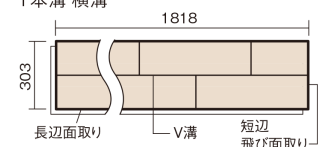

この線の長さが100mmの時、床材は原寸大で表示されています。

## マイスターズウッドフロアー ダブルコート

オーククリア(オーク突き板)

KEHWV2SVEC 36,960円(税抜33,600円)/ケース(3.3㎡)

### ■平面図(mm)

1本溝 横溝

幅303mm 長さ1818mm 総厚12mm

※この資料は拡大・縮小なしで印刷した場合に、ほぼ原寸になるように作成していますが、プリンタの設定などにより実寸にならない場合があります。  
※掲載価格は希望小売価格です。工事費は含まれておりません。実物とは色柄が異なりますので、現物の商品サンプルなどでお確かめください。

天然木ならではの美しさと高い性能を備えた床材。  
グレイッシュなニュアンスカラーもラインアップ。

## マイスターズウッドフロアー ダブルコート

オーククリア(オーク突き板) KEHWV2SVEC **36,960円** (税抜33,600円)/ケース(3.3㎡)

サイズ	幅303mm 長さ1818mm 総厚12mm
表面仕上げ	ダブルコート
基材	エコ配慮複合合板
表面材	オーク突き板
防音性能/軽量 床衝撃音遮音等級	-
梱包入数	1ケース6枚入(3.3㎡)