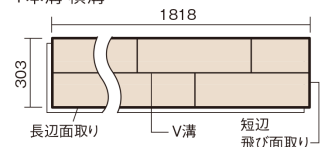

## マイスターズウッドフロアー ダブルコート

オーククリア(オーク突き板)

KEHWV2SVEC 36,960円(税抜33,600円)/ケース(3.3㎡)

### ■平面図(mm)

1本溝 横溝

幅303mm 長さ1818mm 総厚12mm

※この資料は拡大・縮小なしで印刷した場合に、ほぼ原寸になるように作成していますが、プリンタの設定などにより実寸にならない場合があります。  
※掲載価格は希望小売価格です。工事費は含まれておりません。実物とは色柄が異なりますので、現物の商品サンプルなどでお確かめください。

天然木ならではの美しさと高い性能を備えた床材。  
グレイッシュなニュアンスカラーもラインアップ。

## マイスターズウッドフロアー ダブルコート

オーククリア(オーク突き板) KEHWV2SVEC **36,960円** (税抜33,600円)/ケース(3.3㎡)

サイズ	幅303mm 長さ1818mm 総厚12mm
表面仕上げ	ダブルコート
基材	エコ配慮複合合板
表面材	オーク突き板
防音性能/軽量 床衝撃音遮音等級	-
梱包入数	1ケース6枚入(3.3㎡)

### ■平面図(mm)

1本溝 横溝