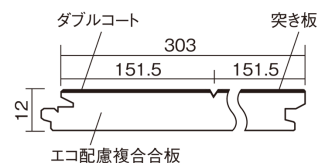

この線の長さが100mmの時、床材は原寸大で表示されています。

マイスターズウッドフロアー ダブルコート

オーククリア(オーク突き板)

KEHWV2SVEC 36,960円(税抜33,600円)/ケース(3.3㎡)

■平面図(mm)

幅303mm 長さ1818mm 総厚12mm

※この資料は拡大・縮小なしで印刷した場合に、ほぼ原寸になるように作成していますが、プリンタの設定などにより実寸にならない場合があります。
※掲載価格は希望小売価格です。工事費は含まれておりません。実物とは色柄が異なりますので、現物の商品サンプルなどでお確かめください。

天然木ならではの美しさと高い性能を備えた床材。
グレイッシュなニュアンスカラーもラインアップ。

マイスターズウッドフロアー ダブルコート

オーククリア(オーク突き板) KEHVV2SVEC 36,960円(税抜33,600円)/ケース(3.3㎡)

サイズ	幅303mm 長さ1818mm 総厚12mm
表面仕上げ	ダブルコート
基材	エコ配慮複合合板
表面材	オーク突き板
防音性能/軽量 床衝撃音遮音等級	-
梱包入数	1ケース6枚入(3.3㎡)

■平面図(mm)

1本溝 横溝

■断面図(mm)

F☆☆☆☆ 4VOC基準適合(床用建材)

- 高意匠シートマイスターズウッドフロアー ダブルコートは自然な仕上がり表現のため色・柄のパラツキを持たせています。施工時には仮並べを行い、部屋全体の色・柄のバランスをご確認ください。
- 「エコ配慮」とは、木質系の再生資源及びパナソニック独自基準に基づく、再生可能な森林から産出された木材(森林認証材、植林材、国産材など)を使用していることを表しています。
- 「複合合板」とは、複数の板を接着剤で貼り合わせたり、表面の傷や凹みに配慮した材料などを複合させた基材のことを表しています。
- ※1 表面保護のためワックスもかけられますが、床材表面の塗膜性能は発揮できなくなります。
- ※2 球状及び金属製キャスターや、小径のキャスター付き家具はご使用をお避けください。へこみや傷が発生する場合があります。