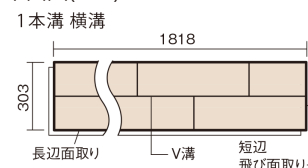

この線の長さが100mmの時、床材は原寸大で表示されています。

マイスターズウッドフロアー ダブルコート

オーククリア(オーク突き板)

KEHWV2SVEC 36,960円(税抜33,600円)/ケース(3.3㎡)

■平面図(mm)

幅303mm 長さ1818mm 総厚12mm

※この資料は拡大・縮小なしで印刷した場合に、ほぼ原寸になるように作成していますが、プリンタの設定などにより実寸にならない場合があります。
※掲載価格は希望小売価格です。工事費は含まれておりません。実物とは色柄が異なりますので、現物の商品サンプルなどでお確かめください。

天然木ならではの美しさと高い性能を備えた床材。
グレイッシュなニュアンスカラーもラインアップ。

マイスターズウッドフロアー ダブルコート

オーククリア(オーク突き板) KEHVV2SVEC 36,960円(税抜33,600円)/ケース(3.3㎡)

サイズ	幅303mm 長さ1818mm 総厚12mm
表面仕上げ	ダブルコート
基材	エコ配慮複合合板
表面材	オーク突き板
防音性能/軽量 床衝撃音遮音等級	-
梱包入数	1ケース6枚入(3.3㎡)

■平面図(mm)

1本溝 横溝

■断面図(mm)

F☆☆☆☆ 4VOC基準適合(床用建材)

- 高意匠シートマイスターズウッドフロアー ダブルコートは自然な仕上がり表現のため色・柄のパラツキを持たせています。施工時には仮並べを行い、部屋全体の色・柄のバランスをご確認ください。
- 「エコ配慮」とは、木質系の再生資源及びパナソニック独自基準に基づく、再生可能な森林から産出された木材(森林認証材、植林材、国産材など)を使用していることを表しています。
- 「複合合板」とは、複数の板を接着剤で貼り合わせたり、表面の傷や凹みに配慮した材料などを複合させた基材のことを表しています。
- ※1 表面保護のためワックスもかけられますが、床材表面の塗膜性能は発揮できなくなります。
- ※2 球状及び金属製キャスターや、小径のキャスター付き家具はご使用をお避けください。へこみや傷が発生する場合があります。