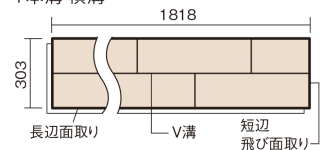

この線の長さが100mmの時、床材は原寸大で表示されています。

マイスターズウッドフロアー ダブルコート

オーククリア(オーク突き板)

KEHWV2SVEC 36,960円(税抜33,600円)/ケース(3.3㎡)

■平面図(mm)

幅303mm 長さ1818mm 総厚12mm

※この資料は拡大・縮小なしで印刷した場合に、ほぼ原寸になるように作成していますが、プリンタの設定などにより実寸にならない場合があります。
※掲載価格は希望小売価格です。工事費は含まれておりません。実物とは色柄が異なりますので、現物の商品サンプルなどでお確かめください。

天然木ならではの美しさと高い性能を備えた床材。
グレイッシュなニュアンスカラーもラインアップ。

マイスターズウッドフロアー ダブルコート

オーククリア(オーク突き板) KEHVV2SVEC 36,960円(税抜33,600円)/ケース(3.3㎡)

サイズ	幅303mm 長さ1818mm 総厚12mm
表面仕上げ	ダブルコート
基材	エコ配慮複合合板
表面材	オーク突き板
防音性能/軽量 床衝撃音遮音等級	-
梱包入数	1ケース6枚入(3.3㎡)

■平面図(mm)

1本溝 横溝

■断面図(mm)

F☆☆☆☆ 4VOC基準適合(床用建材)

- 高意匠シートマイスターズウッドフロアー ダブルコートは自然な仕上がり表現のため色・柄のパラツキを持たせています。施工時には仮並べを行い、部屋全体の色・柄のバランスをご確認ください。
- 「エコ配慮」とは、木質系の再生資源及びパナソニック独自基準に基づく、再生可能な森林から産出された木材(森林認証材、植林材、国産材など)を使用していることを表しています。
- 「複合合板」とは、複数の板を接着剤で貼り合わせたり、表面の傷や凹みに配慮した材料などを複合させた基材のことを表しています。
- ※1 表面保護のためワックスもかけられますが、床材表面の塗膜性能は発揮できなくなります。
- ※2 球状及び金属製キャスターや、小径のキャスター付き家具はご使用をお避けください。へこみや傷が発生する場合があります。