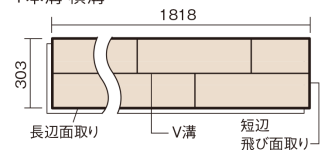

この線の長さが100mmの時、床材は原寸大で表示されています。

マイスターズウッドフロアー ダブルコート

オーククリア(オーク突き板)

KEHWV2SVEC 36,960円(税抜33,600円)/ケース(3.3㎡)

■平面図(mm)

幅303mm 長さ1818mm 総厚12mm

※この資料は拡大・縮小なしで印刷した場合に、ほぼ原寸になるように作成していますが、プリンタの設定などにより実寸にならない場合があります。
※掲載価格は希望小売価格です。工事費は含まれておりません。実物とは色柄が異なりますので、現物の商品サンプルなどでお確かめください。

天然木ならではの美しさと高い性能を備えた床材。
グレイッシュなニュアンスカラーもラインアップ。

マイスターズウッドフロアー ダブルコート

オーククリア(オーク突き板) KEHVV2SVEC 36,960円(税抜33,600円)/ケース(3.3㎡)

サイズ	幅303mm 長さ1818mm 総厚12mm
表面仕上げ	ダブルコート
基材	エコ配慮複合合板
表面材	オーク突き板
防音性能/軽量 床衝撃音遮音等級	-
梱包入数	1ケース6枚入(3.3㎡)

■平面図(mm)

1本溝 横溝

■断面図(mm)

F☆☆☆☆ 4VOC基準適合(床用建材)

- 高意匠シートマイスターズウッドフロアー ダブルコートは自然な仕上がり表現のため色・柄のパラツキを持たせています。施工時には仮並べを行い、部屋全体の色・柄のバランスをご確認ください。
- 「エコ配慮」とは、木質系の再生資源及びパナソニック独自基準に基づく、再生可能な森林から産出された木材(森林認証材、植林材、国産材など)を使用していることを表しています。
- 「複合合板」とは、複数の板を接着剤で貼り合わせたり、表面の傷や凹みに配慮した材料などを複合させた基材のことを表しています。
- ※1 表面保護のためワックスもかけられますが、床材表面の塗膜性能は発揮できなくなります。
- ※2 球状及び金属製キャスターや、小径のキャスター付き家具はご使用をお避けください。へこみや傷が発生する場合があります。