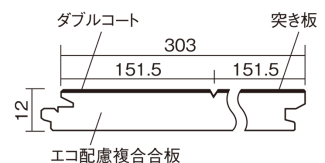

### ■平面図(mm)

※この資料は拡大・縮小なしで印刷した場合に、ほぼ原寸になるように作成していますが、プリンタの設定などにより実寸にならない場合があります。  
※掲載価格は希望小売価格です。工事費は含まれておりません。実物とは色柄が異なりますので、現物の商品サンプルなどでお確かめください。

天然木ならではの美しさと高い性能を備えた床材。  
グレイッシュなニュアンスカラーもラインアップ。

## マイスターズウッドフロアー ダブルコート

オーククリア(オーク突き板) KEHVV2SVEC 36,960円(税抜33,600円)/ケース(3.3㎡)

サイズ	幅303mm 長さ1818mm 総厚12mm
表面仕上げ	ダブルコート
基材	エコ配慮複合合板
表面材	オーク突き板
防音性能/軽量 床衝撃音遮音等級	-
梱包入数	1ケース6枚入(3.3㎡)

### ■平面図(mm)

1本溝 横溝

### ■断面図(mm)