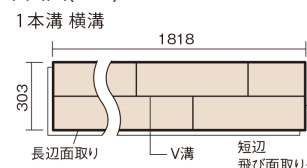

この線の長さが100mmの時、床材は原寸大で表示されています。

マイスターズウッドフロアー ダブルコート

オーククリア(オーク突き板)

KEHWV2SVEC 36,960円(税抜33,600円)/ケース(3.3㎡)

■平面図(mm)

幅303mm 長さ1818mm 総厚12mm

※この資料は拡大・縮小なしで印刷した場合に、ほぼ原寸になるように作成していますが、プリンタの設定などにより実寸にならない場合があります。
※掲載価格は希望小売価格です。工事費は含まれておりません。実物とは色柄が異なりますので、現物の商品サンプルなどでお確かめください。

天然木ならではの美しさと高い性能を備えた床材。
グレイッシュなニュアンスカラーもラインアップ。

マイスターズウッドフロアー ダブルコート

オーククリア(オーク突き板) KEHVV2SVEC 36,960円(税抜33,600円)/ケース(3.3㎡)

サイズ	幅303mm 長さ1818mm 総厚12mm
表面仕上げ	ダブルコート
基材	エコ配慮複合合板
表面材	オーク突き板
防音性能/軽量 床衝撃音遮音等級	-
梱包入数	1ケース6枚入(3.3㎡)

■平面図(mm)

1本溝 横溝

■断面図(mm)

F☆☆☆☆ 4VOC基準適合(床用建材)

- 高意匠シートマイスターズウッドフロアー ダブルコートは自然な仕上がり表現のため色・柄のパラツキを持たせています。施工時には仮並べを行い、部屋全体の色・柄のバランスをご確認ください。
- 「エコ配慮」とは、木質系の再生資源及びパナソニック独自基準に基づく、再生可能な森林から産出された木材(森林認証材、植林材、国産材など)を使用していることを表しています。
- 「複合合板」とは、複数の板を接着剤で貼り合わせたり、表面の傷や凹みに配慮した材料などを複合させた基材のことを表しています。
- ※1 表面保護のためワックスもかけられますが、床材表面の塗膜性能は発揮できなくなります。
- ※2 球状及び金属製キャスターや、小径のキャスター付き家具はご使用をお避けください。へこみや傷が発生する場合があります。