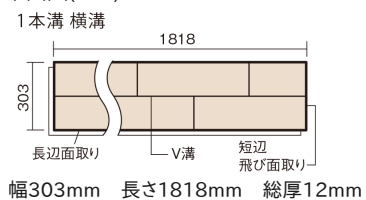

この線の長さが100mmの時、床材は原寸大で表示されています。

## マイスターズウッドフロアー ダブルコート

オーククリア(オーク突き板)

KEHWV2SVEC 36,960円(税抜33,600円)/ケース(3.3㎡)

### ■平面図(mm)

※この資料は拡大・縮小なしで印刷した場合に、ほぼ原寸になるように作成していますが、プリンタの設定などにより実寸にならない場合があります。  
※掲載価格は希望小売価格です。工事費は含まれておりません。実物とは色柄が異なりますので、現物の商品サンプルなどでお確かめください。

天然木ならではの美しさと高い性能を備えた床材。  
グレイッシュなニュアンスカラーもラインアップ。

## マイスターズウッドフロアー ダブルコート

オーククリア(オーク突き板) KEHVV2SVEC 36,960円(税抜33,600円)/ケース(3.3㎡)

サイズ	幅303mm 長さ1818mm 総厚12mm
表面仕上げ	ダブルコート
基材	エコ配慮複合合板
表面材	オーク突き板
防音性能/軽量 床衝撃音遮音等級	-
梱包入数	1ケース6枚入(3.3㎡)