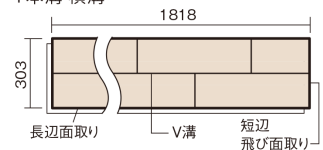

## マイスターズウッドフロアー ダブルコート

オーククリア(オーク突き板)

KEHWV2SVEC 36,960円(税抜33,600円)/ケース(3.3㎡)

### ■平面図(mm)

※この資料は拡大・縮小なしで印刷した場合に、ほぼ原寸になるように作成していますが、プリンタの設定などにより実寸にならない場合があります。  
※掲載価格は希望小売価格です。工事費は含まれておりません。実物とは色柄が異なりますので、現物の商品サンプルなどでお確かめください。

天然木ならではの美しさと高い性能を備えた床材。  
グレイッシュなニュアンスカラーもラインアップ。

## マイスターズウッドフロアー ダブルコート

オーククリア(オーク突き板) KEHVV2SVEC 36,960円(税抜33,600円)/ケース(3.3㎡)

サイズ	幅303mm 長さ1818mm 総厚12mm
表面仕上げ	ダブルコート
基材	エコ配慮複合合板
表面材	オーク突き板
防音性能/軽量 床衝撃音遮音等級	-
梱包入数	1ケース6枚入(3.3㎡)

### ■平面図(mm)

1本溝 横溝