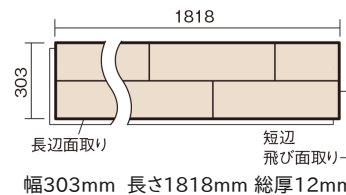

この線の長さが100mmの時、床材は原寸大で表示されています。

ベリティスフローアW クラフト

スモーキーブラウン色(アッシュ突き板)

KEHWV2SVDU 37,290円(税抜33,900円)/ケース(3.3㎡)

■平面図(mm)

※この資料は拡大・縮小なしで印刷した場合に、ほぼ原寸になるように作成していますが、プリンタの設定などにより実寸にならない場合があります。
※掲載価格は希望小売価格です。工事費は含まれておりません。実物とは色柄が異なりますので、現物の商品サンプルなどでお確かめください。

「ブラッシング加工」による木目の凹凸と
グレイッシュなニュアンスカラーが魅力の床材です。

ベリティスフローアW クラフト

スモーキーブラウン色(アッシュ突き板) **KEHWV2SVDU** **37,290円** (税抜33,900円)/ケース(3.3㎡)

サイズ	幅303mm 長さ1818mm 総厚12mm
表面仕上げ	スタンダードマット塗装(抗菌/抗ウイルス)
基材	エコ配慮複合合板
表面材	アッシュ突き板
梱包入数	1ケース6枚入(3.3㎡)