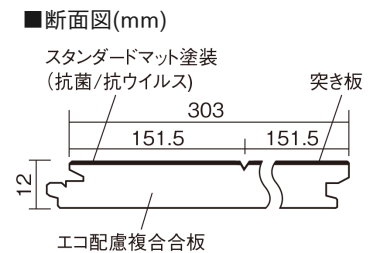

この線の長さが100mmの時、床材は原寸大で表示されています。

ベリティスフローアW クラフト

スモーキーブラウン色(アッシュ突き板)

KEHWV2SVDU 37,290円(税抜33,900円)/ケース(3.3㎡)

■平面図(mm)

※この資料は拡大・縮小なしで印刷した場合に、ほぼ原寸になるように作成していますが、プリンタの設定などにより実寸にならない場合があります。
※掲載価格は希望小売価格です。工事費は含まれておりません。実物とは色柄が異なりますので、現物の商品サンプルなどでお確かめください。

「ブラッシング加工」による木目の凹凸と
グレイッシュなニュアンスカラーが魅力の床材です。

ベリティスフローアW クラフト

スモーキーブラウン色(アッシュ突き板) **KEHWV2SVDU** **37,290円** (税抜33,900円)/ケース(3.3㎡)

サイズ	幅303mm 長さ1818mm 総厚12mm
表面仕上げ	スタンダードマット塗装(抗菌/抗ウイルス)
基材	エコ配慮複合合板
表面材	アッシュ突き板
梱包入数	1ケース6枚入(3.3㎡)