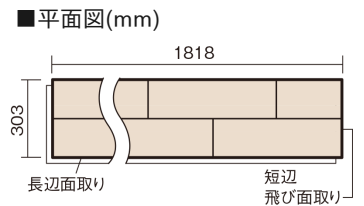

この線の長さが100mmの時、床材は原寸大で表示されています。

ベリティスフローアW クラフト

スモーキーブラウン色(アッシュ突き板)

KEHWV2SVDU 37,290円(税抜33,900円)/ケース(3.3㎡)

■平面図(mm)

※この資料は拡大・縮小なしで印刷した場合に、ほぼ原寸になるように作成していますが、プリンタの設定などにより実寸にならない場合があります。
※掲載価格は希望小売価格です。工事費は含まれておりません。実物とは色柄が異なりますので、現物の商品サンプルなどでお確かめください。

「ブラッシング加工」による木目の凹凸と
グレイッシュなニュアンスカラーが魅力の床材です。

ベリティスフローアW クラフト

スモーキーブラウン色(アッシュ突き板) **KEHWV2SVDU** **37,290円** (税抜33,900円)/ケース(3.3㎡)

サイズ	幅303mm 長さ1818mm 総厚12mm
表面仕上げ	スタンダードマット塗装(抗菌/抗ウイルス)
基材	エコ配慮複合合板
表面材	アッシュ突き板
梱包入数	1ケース6枚入(3.3㎡)