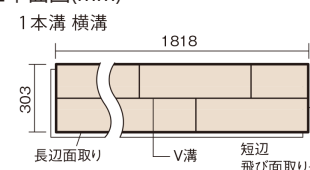

この線の長さが100mmの時、床材は原寸大で表示されています。

マイスターズウッドフローア ダブルコート

ウォールナットクリア (ウォールナット突き板)

KEHWV2SVDC 36,960円 (税抜33,600円)/ケース(3.3㎡)

■平面図(mm)

幅303mm 長さ1818mm 総厚12mm

※この資料は拡大・縮小なしで印刷した場合に、ほぼ原寸になるように作成していますが、プリンタの設定などにより実寸にならない場合があります。
※掲載価格は希望小売価格です。工事費は含まれておりません。実物とは色柄が異なりますので、現物の商品サンプルなどでお確かめください。

天然木ならではの美しさと高い性能を備えた床材。
グレイッシュなニュアンスカラーもラインアップ。

マイスターズウッドフロアー ダブルコート

ウォールナットクリア(ウォールナット突き板) KEHWV2SVDC 36,960円(税抜33,600円)/ケース(3.3㎡)

サイズ	幅303mm 長さ1818mm 総厚12mm
表面仕上げ	ダブルコート
基材	エコ配慮複合合板
表面材	ウォールナット突き板
防音性能/軽量 床衝撃音遮音等級	-
梱包入数	1ケース6枚入(3.3㎡)

■平面図(mm)

1本溝 横溝

■断面図(mm)

F☆☆☆☆ 4VOC基準適合(床材)

- 高意匠シートマイスターズウッドフロアー ダブルコートは自然な仕上がり表現のため色・柄のパラツキを持たせています。施工時には仮並べを行い、部屋全体の色・柄のバランスをご確認ください。
- 「エコ配慮」とは、木質系の再生資源及びパナソニック独自基準に基づく、再生可能な森林から産出された木材(森林認証材、植林材、国産材など)を使用していることを表しています。
- 「複合合板」とは、複数の板を接着剤で貼り合わせたり、表面の傷や凹みに配慮した材料などを複合させた基材のことを表しています。
- ※1 表面保護のためワックスもかけられますが、床材表面の塗膜性能は発揮できなくなります。
- ※2 球状及び金属製キャスターや、小径のキャスター付き家具はご使用をお避けください。へこみや傷が発生する場合があります。