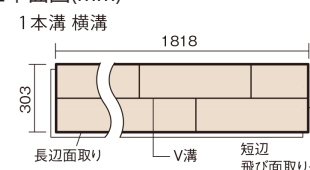

この線の長さが100mmの時、床材は原寸大で表示されています。

マイスターズウッドフローア ダブルコート

ウォールナットクリア (ウォールナット突き板)

KEHWV2SVDC 36,960円 (税抜33,600円)/ケース(3.3㎡)

■平面図(mm)

幅303mm 長さ1818mm 総厚12mm

※この資料は拡大・縮小なしで印刷した場合に、ほぼ原寸になるように作成していますが、プリンタの設定などにより実寸にならない場合があります。
※掲載価格は希望小売価格です。工事費は含まれておりません。実物とは色柄が異なりますので、現物の商品サンプルなどでお確かめください。

天然木ならではの美しさと高い性能を備えた床材。
グレイッシュなニュアンスカラーもラインアップ。

マイスターズウッドフロアー ダブルコート

ウォールナットクリア(ウォールナット突き板) KEHWV2SVDC 36,960円(税抜33,600円)/ケース(3.3㎡)

サイズ	幅303mm 長さ1818mm 総厚12mm
表面仕上げ	ダブルコート
基材	エコ配慮複合合板
表面材	ウォールナット突き板
防音性能/軽量 床衝撃音遮音等級	-
梱包入数	1ケース6枚入(3.3㎡)