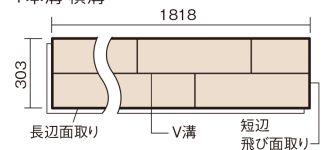

この線の長さが100mmの時、床材は原寸大で表示されています。

マイスターズウッドフローア ダブルコート

ウォールナットクリア (ウォールナット突き板)

KEHWV2SVDC 36,960円 (税抜33,600円)/ケース(3.3㎡)

■平面図(mm)

幅303mm 長さ1818mm 総厚12mm

※この資料は拡大・縮小なしで印刷した場合に、ほぼ原寸になるように作成していますが、プリンタの設定などにより実寸にならない場合があります。
※掲載価格は希望小売価格です。工事費は含まれておりません。実物とは色柄が異なりますので、現物の商品サンプルなどでお確かめください。

天然木ならではの美しさと高い性能を備えた床材。
グレイッシュなニュアンスカラーもラインアップ。

マイスターズウッドフロアー ダブルコート

ウォールナットクリア(ウォールナット突き板) KEHWV2SVDC 36,960円(税抜33,600円)/ケース(3.3㎡)

サイズ	幅303mm 長さ1818mm 総厚12mm
表面仕上げ	ダブルコート
基材	エコ配慮複合合板
表面材	ウォールナット突き板
防音性能/軽量 床衝撃音遮音等級	-
梱包入数	1ケース6枚入(3.3㎡)

■平面図(mm)

1本溝 横溝

■断面図(mm)

F☆☆☆☆ 4VOC基準適合(床材)

- 高意匠シートマイスターズウッドフロアー ダブルコートは自然な仕上がり表現のため色・柄のパラツキを持たせています。施工時には仮並べを行い、部屋全体の色・柄のバランスをご確認ください。
- 「エコ配慮」とは、木質系の再生資源及びパナソニック独自基準に基づく、再生可能な森林から産出された木材(森林認証材、植林材、国産材など)を使用していることを表しています。
- 「複合合板」とは、複数の板を接着剤で貼り合わせたり、表面の傷や凹みに配慮した材料などを複合させた基材のことを表しています。
- ※1 表面保護のためワックスもかけられますが、床材表面の塗膜性能は発揮できなくなります。
- ※2 球状及び金属製キャスターや、小径のキャスター付き家具はご使用をお避けください。へこみや傷が発生する場合があります。