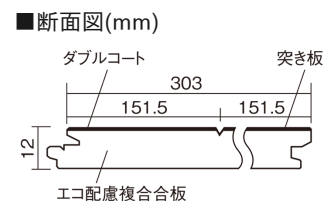

この線の長さが100mmの時、床材は原寸大で表示されています。

マイスターズウッドフローア ダブルコート

ウォールナットクリア (ウォールナット突き板)

KEHWV2SVDC **36,960**円 (税抜33,600円)/ケース(3.3㎡)

■平面図(mm)

※この資料は拡大・縮小なしで印刷した場合に、ほぼ原寸になるように作成していますが、プリンタの設定などにより実寸にならない場合があります。
※掲載価格は希望小売価格です。工事費は含まれておりません。実物とは色柄が異なりますので、現物の商品サンプルなどでお確かめください。

天然木ならではの美しさと高い性能を備えた床材。
グレイッシュなニュアンスカラーもラインアップ。

マイスターズウッドフロアー ダブルコート

ウォールナットクリア(ウォールナット突き板) KEHWV2SVDC 36,960円(税抜33,600円)/ケース(3.3㎡)

サイズ	幅303mm 長さ1818mm 総厚12mm
表面仕上げ	ダブルコート
基材	エコ配慮複合合板
表面材	ウォールナット突き板
防音性能/軽量 床衝撃音遮音等級	-
梱包入数	1ケース6枚入(3.3㎡)