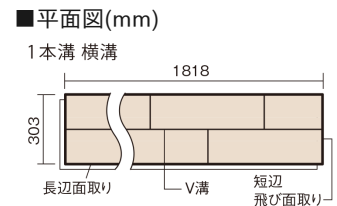

この線の長さが100mmの時、床材は原寸大で表示されています。

マイスターズウッドフローア ダブルコート

ウォールナットクリア (ウォールナット突き板)

KEHWV2SVDC **36,960**円 (税抜33,600円)/ケース(3.3㎡)

■平面図(mm)

※この資料は拡大・縮小なしで印刷した場合に、ほぼ原寸になるように作成していますが、プリンタの設定などにより実寸にならない場合があります。
※掲載価格は希望小売価格です。工事費は含まれておりません。実物とは色柄が異なりますので、現物の商品サンプルなどでお確かめください。

天然木ならではの美しさと高い性能を備えた床材。
グレイッシュなニュアンスカラーもラインアップ。

マイスターズウッドフロアー ダブルコート

ウォールナットクリア(ウォールナット突き板) KEHWV2SVDC 36,960円(税抜33,600円)/ケース(3.3㎡)

サイズ	幅303mm 長さ1818mm 総厚12mm
表面仕上げ	ダブルコート
基材	エコ配慮複合合板
表面材	ウォールナット突き板
防音性能/軽量 床衝撃音遮音等級	-
梱包入数	1ケース6枚入(3.3㎡)