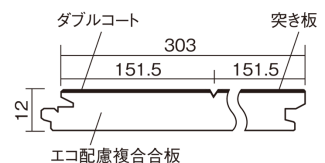

この線の長さが100mmの時、床材は原寸大で表示されています。

マイスターズウッドフローア ダブルコート

ウォールナットクリア (ウォールナット突き板)

KEHWV2SVDC 36,960円 (税抜33,600円)/ケース(3.3㎡)

■平面図(mm)

幅303mm 長さ1818mm 総厚12mm

※この資料は拡大・縮小なしで印刷した場合に、ほぼ原寸になるように作成していますが、プリンタの設定などにより実寸にならない場合があります。
※掲載価格は希望小売価格です。工事費は含まれておりません。実物とは色柄が異なりますので、現物の商品サンプルなどでお確かめください。

天然木ならではの美しさと高い性能を備えた床材。
グレイッシュなニュアンスカラーもラインアップ。

マイスターズウッドフロアー ダブルコート

ウォールナットクリア(ウォールナット突き板) KEHWV2SVDC 36,960円(税抜33,600円)/ケース(3.3㎡)

サイズ	幅303mm 長さ1818mm 総厚12mm
表面仕上げ	ダブルコート
基材	エコ配慮複合合板
表面材	ウォールナット突き板
防音性能/軽量 床衝撃音遮音等級	-
梱包入数	1ケース6枚入(3.3㎡)

■平面図(mm)

1本溝 横溝

■断面図(mm)

F☆☆☆☆ 4VOC基準適合(床材)

- 高意匠シートマイスターズウッドフロアー ダブルコートは自然な仕上がり表現のため色・柄のパラツキを持たせています。施工時には仮並べを行い、部屋全体の色・柄のバランスをご確認ください。
- 「エコ配慮」とは、木質系の再生資源及びパナソニック独自基準に基づく、再生可能な森林から産出された木材(森林認証材、植林材、国産材など)を使用していることを表しています。
- 「複合合板」とは、複数の板を接着剤で貼り合わせたり、表面の傷や凹みに配慮した材料などを複合させた基材のことを表しています。
- ※1 表面保護のためワックスもかけられますが、床材表面の塗膜性能は発揮できなくなります。
- ※2 球状及び金属製キャスターや、小径のキャスター付き家具はご使用をお避けください。へこみや傷が発生する場合があります。