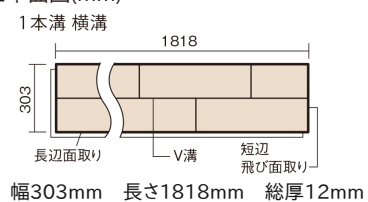

この線の長さが100mmの時、床材は原寸大で表示されています。

マイスターズウッドフローア ダブルコート

ウォールナットクリア (ウォールナット突き板)

KEHWV2SVDC **36,960**円 (税抜33,600円)/ケース(3.3㎡)

■平面図(mm)

※この資料は拡大・縮小なしで印刷した場合に、ほぼ原寸になるように作成していますが、プリンタの設定などにより実寸にならない場合があります。
※掲載価格は希望小売価格です。工事費は含まれておりません。実物とは色柄が異なりますので、現物の商品サンプルなどでお確かめください。

天然木ならではの美しさと高い性能を備えた床材。
グレイッシュなニュアンスカラーもラインアップ。

マイスターズウッドフロアー ダブルコート

ウォールナットクリア(ウォールナット突き板) KEHWV2SVDC 36,960円(税抜33,600円)/ケース(3.3㎡)

サイズ	幅303mm 長さ1818mm 総厚12mm
表面仕上げ	ダブルコート
基材	エコ配慮複合合板
表面材	ウォールナット突き板
防音性能/軽量 床衝撃音遮音等級	-
梱包入数	1ケース6枚入(3.3㎡)