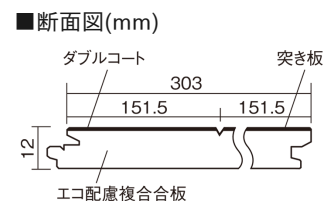

この線の長さが100mmの時、床材は原寸大で表示されています。

マイスターズウッドフローア ダブルコート

ウォールナットクリア (ウォールナット突き板)

KEHWV2SVDC 36,960円 (税抜33,600円)/ケース(3.3㎡)

■平面図(mm)

幅303mm 長さ1818mm 総厚12mm

※この資料は拡大・縮小なしで印刷した場合に、ほぼ原寸になるように作成していますが、プリンタの設定などにより実寸にならない場合があります。
※掲載価格は希望小売価格です。工事費は含まれておりません。実物とは色柄が異なりますので、現物の商品サンプルなどでお確かめください。

天然木ならではの美しさと高い性能を備えた床材。
グレイッシュなニュアンスカラーもラインアップ。

マイスターズウッドフロアー ダブルコート

ウォールナットクリア(ウォールナット突き板) KEHWV2SVDC 36,960円(税抜33,600円)/ケース(3.3㎡)

サイズ	幅303mm 長さ1818mm 総厚12mm
表面仕上げ	ダブルコート
基材	エコ配慮複合合板
表面材	ウォールナット突き板
防音性能/軽量 床衝撃音遮音等級	-
梱包入数	1ケース6枚入(3.3㎡)