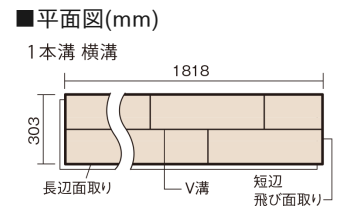

この線の長さが100mmの時、床材は原寸大で表示されています。

マイスターズウッドフローア ダブルコート

ウォールナットクリア (ウォールナット突き板)

KEHWV2SVDC 36,960円 (税抜33,600円)/ケース(3.3㎡)

■平面図(mm)

幅303mm 長さ1818mm 総厚12mm

※この資料は拡大・縮小なしで印刷した場合に、ほぼ原寸になるように作成していますが、プリンタの設定などにより実寸にならない場合があります。
※掲載価格は希望小売価格です。工事費は含まれておりません。実物とは色柄が異なりますので、現物の商品サンプルなどでお確かめください。

天然木ならではの美しさと高い性能を備えた床材。
グレイッシュなニュアンスカラーもラインアップ。

マイスターズウッドフロアー ダブルコート

ウォールナットクリア(ウォールナット突き板) KEHWV2SVDC 36,960円(税抜33,600円)/ケース(3.3㎡)

サイズ	幅303mm 長さ1818mm 総厚12mm
表面仕上げ	ダブルコート
基材	エコ配慮複合合板
表面材	ウォールナット突き板
防音性能/軽量 床衝撃音遮音等級	-
梱包入数	1ケース6枚入(3.3㎡)