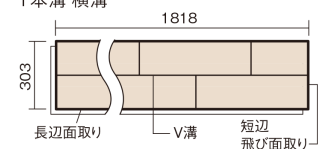

この線の長さが100mmの時、床材は原寸大で表示されています。

## マイスターズウッドフロアー ダブルコート

バーチラスティッククリア(バーチ突き板)

KEHWV2SVBR 36,960円(税抜33,600円)/ケース(3.3㎡)

### ■平面図(mm)

1本溝 横溝

幅303mm 長さ1818mm 総厚12mm

※この資料は拡大・縮小なしで印刷した場合に、ほぼ原寸になるように作成していますが、プリンタの設定などにより実寸にならない場合があります。  
※掲載価格は希望小売価格です。工事費は含まれておりません。実物とは色柄が異なりますので、現物の商品サンプルなどでお確かめください。

天然木ならではの美しさと高い性能を備えた床材。  
グレイッシュなニュアンスカラーもラインアップ。

## マイスターズウッドフロアー ダブルコート

バーチラステッククリア(バーチ突き板) KEHWV2SVBR 36,960円(税抜33,600円)/ケース(3.3㎡)

サイズ	幅303mm 長さ1818mm 総厚12mm
表面仕上げ	ダブルコート
基材	エコ配慮複合合板
表面材	バーチ突き板
防音性能/軽量 床衝撃音遮音等級	-
梱包入数	1ケース6枚入(3.3㎡)