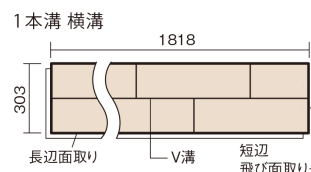

## マイスターズウッドフロアー ダブルコート

バーチラスティッククリア(バーチ突き板)

KEHWV2SVBR 36,960円(税抜33,600円)/ケース(3.3㎡)

### ■平面図(mm)

1本溝 横溝

幅303mm 長さ1818mm 総厚12mm

※この資料は拡大・縮小なしで印刷した場合に、ほぼ原寸になるように作成していますが、プリンタの設定などにより実寸にならない場合があります。  
※掲載価格は希望小売価格です。工事費は含まれておりません。実物とは色柄が異なりますので、現物の商品サンプルなどでお確かめください。

天然木ならではの美しさと高い性能を備えた床材。  
グレイッシュなニュアンスカラーもラインアップ。

## マイスターズウッドフロアー ダブルコート

バーチラステッククリア(バーチ突き板) KEHWV2SVBR 36,960円(税抜33,600円)/ケース(3.3㎡)

サイズ	幅303mm 長さ1818mm 総厚12mm
表面仕上げ	ダブルコート
基材	エコ配慮複合合板
表面材	バーチ突き板
防音性能/軽量 床衝撃音遮音等級	-
梱包入数	1ケース6枚入(3.3㎡)

### ■平面図(mm)