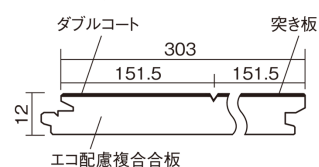

### ■平面図(mm)

1本溝 横溝

幅303mm 長さ1818mm 総厚12mm

※この資料は拡大・縮小なしで印刷した場合に、ほぼ原寸になるように作成していますが、プリンタの設定などにより実寸にならない場合があります。  
※掲載価格は希望小売価格です。工事費は含まれておりません。実物とは色柄が異なりますので、現物の商品サンプルなどでお確かめください。

天然木ならではの美しさと高い性能を備えた床材。  
グレイッシュなニュアンスカラーもラインアップ。

## マイスターズウッドフロアー ダブルコート

バーチラステッククリア(バーチ突き板) KEHWV2SVBR 36,960円(税抜33,600円)/ケース(3.3㎡)

サイズ	幅303mm 長さ1818mm 総厚12mm
表面仕上げ	ダブルコート
基材	エコ配慮複合合板
表面材	バーチ突き板
防音性能/軽量 床衝撃音遮音等級	-
梱包入数	1ケース6枚入(3.3㎡)

### ■平面図(mm)

### ■断面図(mm)