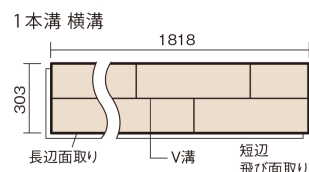

この線の長さが100mmの時、床材は原寸大で表示されています。

マイスターズウッドフロアー ダブルコート

バーチラスティッククリア(バーチ突き板)

KEHWV2SVBR 36,960円(税抜33,600円)/ケース(3.3㎡)

■平面図(mm)

※この資料は拡大・縮小なしで印刷した場合に、ほぼ原寸になるように作成していますが、プリンタの設定などにより実寸にならない場合があります。
※掲載価格は希望小売価格です。工事費は含まれておりません。実物とは色柄が異なりますので、現物の商品サンプルなどでお確かめください。

天然木ならではの美しさと高い性能を備えた床材。
グレイッシュなニュアンスカラーもラインアップ。

マイスターズウッドフロアー ダブルコート

バーチラステッククリア(バーチ突き板) **KEHWV2SVBR** **36,960円** (税抜33,600円)/ケース(3.3㎡)

サイズ	幅303mm 長さ1818mm 総厚12mm
表面仕上げ	ダブルコート
基材	エコ配慮複合合板
表面材	バーチ突き板
防音性能/軽量 床衝撃音遮音等級	-
梱包入数	1ケース6枚入(3.3㎡)

■平面図(mm)

■断面図(mm)

F☆☆☆☆ 4VOC基準適合(床用建材)

- 高意匠シートマイスターズウッドフロアー ダブルコートは自然な仕上がり表現のため色・柄のパラツキを持たせています。施工時には仮並べを行い、部屋全体の色・柄のバランスをご確認ください。
- 「エコ配慮」とは、木質系の再生資源及びパナソニック独自基準に基づく、再生可能な森林から産出された木材(森林認証材、植林材、国産材など)を使用していることを表しています。
- 「複合合板」とは、複数の板を接着剤で貼り合わせたり、表面の傷や凹みに配慮した材料などを複合させた基材のことを表しています。
- ※1 表面保護のためワックスもかけられますが、床材表面の塗膜性能は発揮できなくなります。
- ※2 球状及び金属製キャスターや、小径のキャスター付き家具はご使用をお避けください。へこみや傷が発生する場合があります。