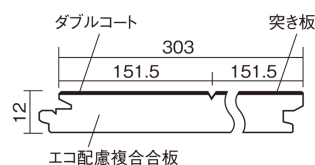

この線の長さが100mmの時、床材は原寸大で表示されています。

マイスターズウッドフロアー ダブルコート

バーチラスティッククリア(バーチ突き板)

KEHWV2SVBR 36,960円(税抜33,600円)/ケース(3.3㎡)

■平面図(mm)

※この資料は拡大・縮小なしで印刷した場合に、ほぼ原寸になるように作成していますが、プリンタの設定などにより実寸にならない場合があります。
※掲載価格は希望小売価格です。工事費は含まれておりません。実物とは色柄が異なりますので、現物の商品サンプルなどでお確かめください。

天然木ならではの美しさと高い性能を備えた床材。
グレイッシュなニュアンスカラーもラインアップ。

マイスターズウッドフロアー ダブルコート

バーチラステッククリア(バーチ突き板) **KEHWV2SVBR** **36,960円** (税抜33,600円)/ケース(3.3㎡)

サイズ	幅303mm 長さ1818mm 総厚12mm
表面仕上げ	ダブルコート
基材	エコ配慮複合合板
表面材	バーチ突き板
防音性能/軽量 床衝撃音遮音等級	-
梱包入数	1ケース6枚入(3.3㎡)

■平面図(mm)

■断面図(mm)

F☆☆☆☆ 4VOC基準適合(床用建材)

- 高意匠シートマイスターズウッドフロアー ダブルコートは自然な仕上がり表現のため色・柄のパラツキを持たせています。施工時には仮並べを行い、部屋全体の色・柄のバランスをご確認ください。
- 「エコ配慮」とは、木質系の再生資源及びパナソニック独自基準に基づく、再生可能な森林から産出された木材(森林認証材、植林材、国産材など)を使用していることを表しています。
- 「複合合板」とは、複数の板を接着剤で貼り合わせたり、表面の傷や凹みに配慮した材料などを複合させた基材のことを表しています。
- ※1 表面保護のためワックスもかけられますが、床材表面の塗膜性能は発揮できなくなります。
- ※2 球状及び金属製キャスターや、小径のキャスター付き家具はご使用をお避けください。へこみや傷が発生する場合があります。