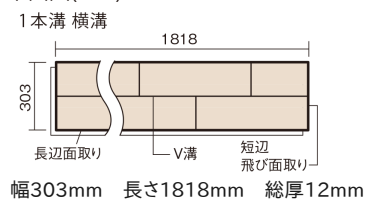

この線の長さが100mmの時、床材は原寸大で表示されています。

マイスターズウッドフロアー ダブルコート

バーチラスティッククリア(バーチ突き板)

KEHWV2SVBR 36,960円(税抜33,600円)/ケース(3.3㎡)

■平面図(mm)

※この資料は拡大・縮小なしで印刷した場合に、ほぼ原寸になるように作成していますが、プリンタの設定などにより実寸にならない場合があります。
※掲載価格は希望小売価格です。工事費は含まれておりません。実物とは色柄が異なりますので、現物の商品サンプルなどでお確かめください。

天然木ならではの美しさと高い性能を備えた床材。
グレイッシュなニュアンスカラーもラインアップ。

マイスターズウッドフロアー ダブルコート

バーチラステッククリア(バーチ突き板) **KEHWV2SVBR** **36,960円** (税抜33,600円)/ケース(3.3㎡)

サイズ	幅303mm 長さ1818mm 総厚12mm
表面仕上げ	ダブルコート
基材	エコ配慮複合合板
表面材	バーチ突き板
防音性能/軽量 床衝撃音遮音等級	-
梱包入数	1ケース6枚入(3.3㎡)