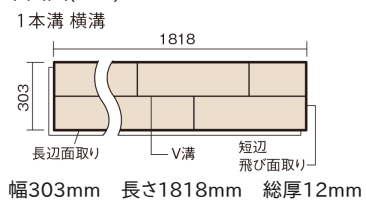

この線の長さが100mmの時、床材は原寸大で表示されています。

マイスターズウッドフローア ダブルコート

パーチクリア(パーチ突き板)

KEHWV2SVBC 36,960円(税抜33,600円)/ケース(3.3㎡)

■平面図(mm)

※この資料は拡大・縮小なしで印刷した場合に、ほぼ原寸になるように作成していますが、プリンタの設定などにより実寸にならない場合があります。
※掲載価格は希望小売価格です。工事費は含まれておりません。実物とは色柄が異なりますので、現物の商品サンプルなどでお確かめください。

天然木ならではの美しさと高い性能を備えた床材。
グレイッシュなニュアンスカラーもラインアップ。

マイスターズウッドフローア ダブルコート

パーチクリア(パーチ突き板) KEHWV2SVBC 36,960円(税抜33,600円)/ケース(3.3㎡)

サイズ	幅303mm 長さ1818mm 総厚12mm
表面仕上げ	ダブルコート
基材	エコ配慮複合合板
表面材	パーチ突き板
防音性能/軽量 床衝撃音遮音等級	-
梱包入数	1ケース6枚入(3.3㎡)

■平面図(mm)

■断面図(mm)

F☆☆☆☆ 4VOC基準適合(床材)

●高意匠シートマイスターズウッドフローア ダブルコートは自然な仕上がりが表現のため色・柄のバラツキを持たせています。施工時には仮並べを行い、部屋全体の色・柄のバランスをご確認ください。

●「エコ配慮」とは、木質系の再生資源及びパナソニック独自基準に基づく、再生可能な森林から産出された木材(森林認証材、植林材、国産材など)を使用していることを表しています。