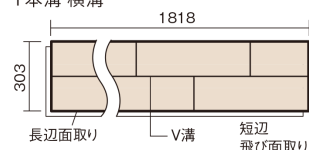

この線の長さが100mmの時、床材は原寸大で表示されています。

マイスターズウッドフローア ダブルコート

パーチクリア(パーチ突き板)

KEHWV2SVBC 36,960円(税抜33,600円)/ケース(3.3㎡)

■平面図(mm)

※この資料は拡大・縮小なしで印刷した場合に、ほぼ原寸になるように作成していますが、プリンタの設定などにより実寸にならない場合があります。
※掲載価格は希望小売価格です。工事費は含まれておりません。実物とは色柄が異なりますので、現物の商品サンプルなどでお確かめください。

天然木ならではの美しさと高い性能を備えた床材。
グレイッシュなニュアンスカラーもラインアップ。

マイスターズウッドフローア ダブルコート

パーチクリア(パーチ突き板) KEHWV2SVBC 36,960円(税抜33,600円)/ケース(3.3㎡)

サイズ	幅303mm 長さ1818mm 総厚12mm
表面仕上げ	ダブルコート
基材	エコ配慮複合合板
表面材	パーチ突き板
防音性能/軽量 床衝撃音遮音等級	-
梱包入数	1ケース6枚入(3.3㎡)

■平面図(mm)

1本溝 横溝

■断面図(mm)

F☆☆☆☆ 4VOC基準適合(床材)

●高意匠シートマイスターズウッドフローア ダブルコートは自然な仕上がり表現のため色・柄のバラツキを持たせています。施工時には仮並べを行い、部屋全体の色・柄のバランスをご確認ください。

●「エコ配慮」とは、木質系の再生資源及びパナソニック独自基準に基づく、再生可能な森林から産出された木材(森林認証材、植林材、国産材など)を使用していることを表しています。