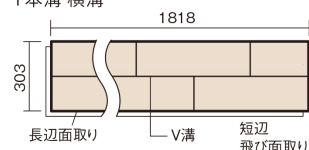

この線の長さが100mmの時、床材は原寸大で表示されています。

マイスターズウッドフローア ダブルコート

パーチクリア(パーチ突き板)

KEHWV2SVBC 36,960円(税抜33,600円)/ケース(3.3㎡)

■平面図(mm)

※この資料は拡大・縮小なしで印刷した場合に、ほぼ原寸になるように作成していますが、プリンタの設定などにより実寸にならない場合があります。
※掲載価格は希望小売価格です。工事費は含まれておりません。実物とは色柄が異なりますので、現物の商品サンプルなどでお確かめください。

天然木ならではの美しさと高い性能を備えた床材。
グレイッシュなニュアンスカラーもラインアップ。

マイスターズウッドフローア ダブルコート

パーチクリア(パーチ突き板) KEHWV2SVBC 36,960円(税抜33,600円)/ケース(3.3㎡)

| | |
|---------------------|------------------------|
| サイズ | 幅303mm 長さ1818mm 総厚12mm |
| 表面仕上げ | ダブルコート |
| 基材 | エコ配慮複合合板 |
| 表面材 | パーチ突き板 |
| 防音性能/軽量 床衝撃音遮音等級 | - |
| 梱包入数 | 1ケース6枚入(3.3㎡) |

■平面図(mm)

1本溝 横溝

■断面図(mm)

F☆☆☆☆ 4VOC基準適合(床材)

●高意匠シートマイスターズウッドフローア ダブルコートは自然な仕上がりが表現のため色・柄のバラツキを持たせています。施工時には仮並べを行い、部屋全体の色・柄のバランスをご確認ください。

●「エコ配慮」とは、木質系の再生資源及びパナソニック独自基準に基づく、再生可能な森林から産出された木材(森林認証材、植林材、国産材など)を使用していることを表しています。