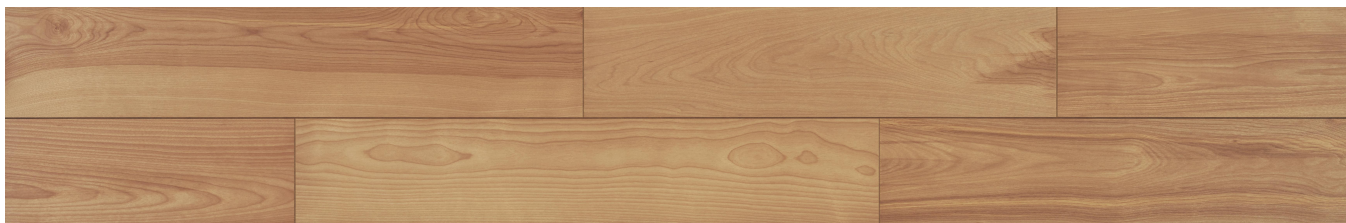

この線の長さが100mmの時、床材は原寸大で表示されています。

マイスターズウッドフローア ダブルコート

パーチクリア(パーチ突き板)

KEHWV2SVBC 36,960円(税抜33,600円)/ケース(3.3㎡)

■平面図(mm)

※この資料は拡大・縮小なしで印刷した場合に、ほぼ原寸になるように作成していますが、プリンタの設定などにより実寸にならない場合があります。
※掲載価格は希望小売価格です。工事費は含まれておりません。実物とは色柄が異なりますので、現物の商品サンプルなどでお確かめください。

天然木ならではの美しさと高い性能を備えた床材。
グレイッシュなニュアンスカラーもラインアップ。

マイスターズウッドフローア ダブルコート

パーチクリア(パーチ突き板) KEHWV2SVBC 36,960円(税抜33,600円)/ケース(3.3㎡)

| | |
|---------------------|------------------------|
| サイズ | 幅303mm 長さ1818mm 総厚12mm |
| 表面仕上げ | ダブルコート |
| 基材 | エコ配慮複合合板 |
| 表面材 | パーチ突き板 |
| 防音性能/軽量 床衝撃音遮音等級 | - |
| 梱包入数 | 1ケース6枚入(3.3㎡) |

■平面図(mm)

1本溝 横溝

■断面図(mm)

F☆☆☆☆ 4VOC基準適合(床材)

●高意匠シートマイスターズウッドフローア ダブルコートは自然な仕上がりが表現のため色・柄のバラツキを持たせています。施工時には仮並べを行い、部屋全体の色・柄のバランスをご確認ください。

●「エコ配慮」とは、木質系の再生資源及びパナソニック独自基準に基づく、再生可能な森林から産出された木材(森林認証材、植林材、国産材など)を使用していることを表しています。