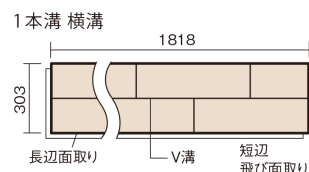

この線の長さが100mmの時、床材は原寸大で表示されています。

マイスターズウッドフローア ダブルコート

パーチクリア(パーチ突き板)

KEHWV2SVBC 36,960円(税抜33,600円)/ケース(3.3㎡)

■平面図(mm)

※この資料は拡大・縮小なしで印刷した場合に、ほぼ原寸になるように作成していますが、プリンタの設定などにより実寸にならない場合があります。
※掲載価格は希望小売価格です。工事費は含まれておりません。実物とは色柄が異なりますので、現物の商品サンプルなどでお確かめください。

天然木ならではの美しさと高い性能を備えた床材。
グレイッシュなニュアンスカラーもラインアップ。

マイスターズウッドフローア ダブルコート

パーチクリア(パーチ突き板) KEHWV2SVBC 36,960円(税抜33,600円)/ケース(3.3㎡)

サイズ	幅303mm 長さ1818mm 総厚12mm
表面仕上げ	ダブルコート
基材	エコ配慮複合合板
表面材	パーチ突き板
防音性能/軽量 床衝撃音遮音等級	-
梱包入数	1ケース6枚入(3.3㎡)

■平面図(mm)

■断面図(mm)

F☆☆☆☆ 4VOC基準適合(床材)

●高意匠シートマイスターズウッドフローア ダブルコートは自然な仕上がりが表現のため色・柄のバラツキを持たせています。施工時には仮並べを行い、部屋全体の色・柄のバランスをご確認ください。

●「エコ配慮」とは、木質系の再生資源及びパナソニック独自基準に基づく、再生可能な森林から産出された木材(森林認証材、植林材、国産材など)を使用していることを表しています。