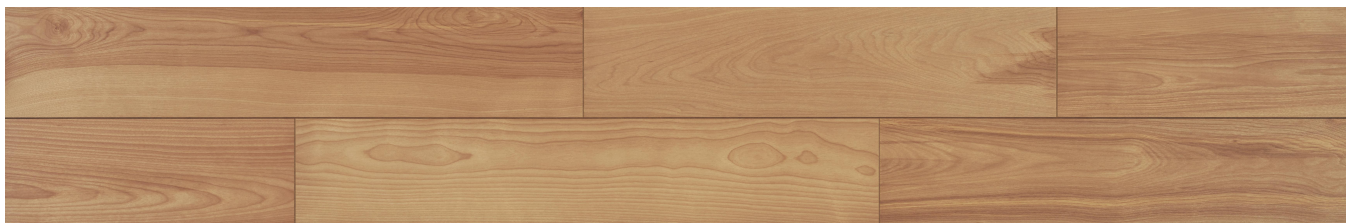

この線の長さが100mmの時、床材は原寸大で表示されています。

マイスターズウッドフローア ダブルコート

パーチクリア(パーチ突き板)

KEHWV2SVBC 36,960円(税抜33,600円)/ケース(3.3㎡)

■平面図(mm)

※この資料は拡大・縮小なしで印刷した場合に、ほぼ原寸になるように作成していますが、プリンタの設定などにより実寸にならない場合があります。
※掲載価格は希望小売価格です。工事費は含まれておりません。実物とは色柄が異なりますので、現物の商品サンプルなどでお確かめください。

天然木ならではの美しさと高い性能を備えた床材。
グレイッシュなニュアンスカラーもラインアップ。

マイスターズウッドフローア ダブルコート

パーチクリア(パーチ突き板) KEHWV2SVBC 36,960円(税抜33,600円)/ケース(3.3㎡)

サイズ	幅303mm 長さ1818mm 総厚12mm
表面仕上げ	ダブルコート
基材	エコ配慮複合合板
表面材	パーチ突き板
防音性能/軽量 床衝撃音遮音等級	-
梱包入数	1ケース6枚入(3.3㎡)

■平面図(mm)

1本溝 横溝

■断面図(mm)

F☆☆☆☆ 4VOC基準適合(床材)

●高意匠シートマイスターズウッドフローア ダブルコートは自然な仕上がり表現のため色・柄のバラツキを持たせています。施工時には仮並べを行い、部屋全体の色・柄のバランスをご確認ください。

●「エコ配慮」とは、木質系の再生資源及びパナソニック独自基準に基づく、再生可能な森林から産出された木材(森林認証材、植林材、国産材など)を使用していることを表しています。