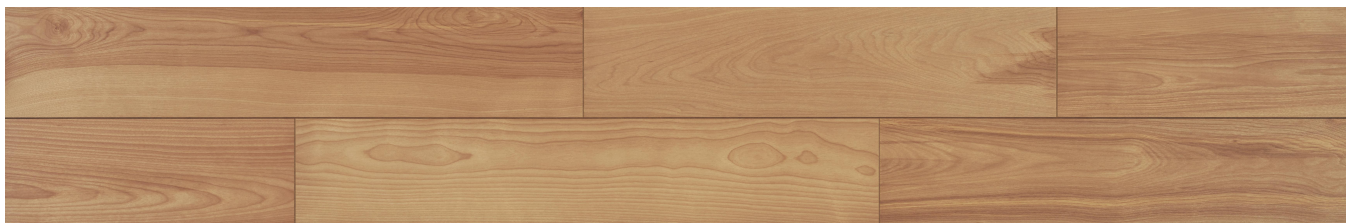

この線の長さが100mmの時、床材は原寸大で表示されています。

マイスターズウッドフローア ダブルコート

パーチクリア(パーチ突き板)

KEHWV2SVBC 36,960円(税抜33,600円)/ケース(3.3㎡)

■平面図(mm)

※この資料は拡大・縮小なしで印刷した場合に、ほぼ原寸になるように作成していますが、プリンタの設定などにより実寸にならない場合があります。
※掲載価格は希望小売価格です。工事費は含まれておりません。実物とは色柄が異なりますので、現物の商品サンプルなどでお確かめください。

天然木ならではの美しさと高い性能を備えた床材。
グレイッシュなニュアンスカラーもラインアップ。

マイスターズウッドフローア ダブルコート

パーチクリア(パーチ突き板) KEHWV2SVBC 36,960円(税抜33,600円)/ケース(3.3㎡)

サイズ	幅303mm 長さ1818mm 総厚12mm
表面仕上げ	ダブルコート
基材	エコ配慮複合合板
表面材	パーチ突き板
防音性能/軽量 床衝撃音遮音等級	-
梱包入数	1ケース6枚入(3.3㎡)

■平面図(mm)

■断面図(mm)

F☆☆☆☆ 4VOC基準適合(床材)

●高意匠シートマイスターズウッドフローア ダブルコートは自然な仕上がりが表現のため色・柄のバラツキを持たせています。施工時には仮並べを行い、部屋全体の色・柄のバランスをご確認ください。

●「エコ配慮」とは、木質系の再生資源及びパナソニック独自基準に基づく、再生可能な森林から産出された木材(森林認証材、植林材、国産材など)を使用していることを表しています。