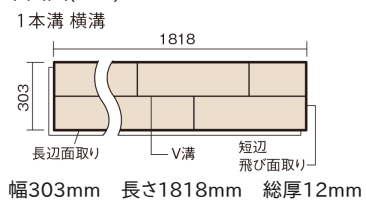

この線の長さが100mmの時、床材は原寸大で表示されています。

マイスターズウッドフローア ダブルコート

パーチクリア(パーチ突き板)

KEHWV2SVBC 36,960円(税抜33,600円)/ケース(3.3㎡)

■平面図(mm)

※この資料は拡大・縮小なしで印刷した場合に、ほぼ原寸になるように作成していますが、プリンタの設定などにより実寸にならない場合があります。
※掲載価格は希望小売価格です。工事費は含まれておりません。実物とは色柄が異なりますので、現物の商品サンプルなどでお確かめください。

天然木ならではの美しさと高い性能を備えた床材。
グレイッシュなニュアンスカラーもラインアップ。

マイスターズウッドフローア ダブルコート

パーチクリア(パーチ突き板) KEHWV2SVBC 36,960円(税抜33,600円)/ケース(3.3㎡)

サイズ	幅303mm 長さ1818mm 総厚12mm
表面仕上げ	ダブルコート
基材	エコ配慮複合合板
表面材	パーチ突き板
防音性能/軽量 床衝撃音遮音等級	-
梱包入数	1ケース6枚入(3.3㎡)

■平面図(mm)

1本溝 横溝

■断面図(mm)

F☆☆☆☆ 4VOC基準適合(床材)

●高意匠シートマイスターズウッドフローア ダブルコートは自然な仕上がり表現のため色・柄のバラツキを持たせています。施工時には仮並べを行い、部屋全体の色・柄のバランスをご確認ください。

●「エコ配慮」とは、木質系の再生資源及びパナソニック独自基準に基づく、再生可能な森林から産出された木材(森林認証材、植林材、国産材など)を使用していることを表しています。