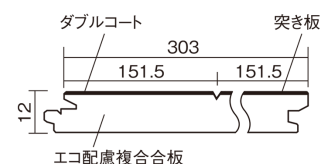

この線の長さが100mmの時、床材は原寸大で表示されています。

マイスターズウッドフローア ダブルコート

パーチクリア(パーチ突き板)

KEHWV2SVBC 36,960円(税抜33,600円)/ケース(3.3㎡)

■平面図(mm)

※この資料は拡大・縮小なしで印刷した場合に、ほぼ原寸になるように作成していますが、プリンタの設定などにより実寸にならない場合があります。
※掲載価格は希望小売価格です。工事費は含まれておりません。実物とは色柄が異なりますので、現物の商品サンプルなどでお確かめください。

天然木ならではの美しさと高い性能を備えた床材。
グレイッシュなニュアンスカラーもラインアップ。

マイスターズウッドフローア ダブルコート

パーチクリア(パーチ突き板) KEHWV2SVBC 36,960円(税抜33,600円)/ケース(3.3㎡)

| | |
|---------------------|------------------------|
| サイズ | 幅303mm 長さ1818mm 総厚12mm |
| 表面仕上げ | ダブルコート |
| 基材 | エコ配慮複合合板 |
| 表面材 | パーチ突き板 |
| 防音性能/軽量 床衝撃音遮音等級 | - |
| 梱包入数 | 1ケース6枚入(3.3㎡) |

■平面図(mm)

1本溝 横溝

■断面図(mm)

F☆☆☆☆ 4VOC基準適合(床材)

●高意匠シートマイスターズウッドフローア ダブルコートは自然な仕上がりが表現のため色・柄のバラツキを持たせています。施工時には仮並べを行い、部屋全体の色・柄のバランスをご確認ください。

●「エコ配慮」とは、木質系の再生資源及びパナソニック独自基準に基づく、再生可能な森林から産出された木材(森林認証材、植林材、国産材など)を使用していることを表しています。