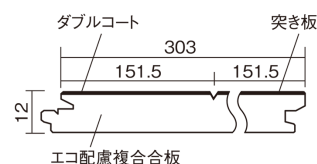

この線の長さが100mmの時、床材は原寸大で表示されています。

マイスターズウッドフローア ダブルコート

パーチクリア(パーチ突き板)

KEHWV2SVBC 36,960円(税抜33,600円)/ケース(3.3㎡)

■平面図(mm)

※この資料は拡大・縮小なしで印刷した場合に、ほぼ原寸になるように作成していますが、プリンタの設定などにより実寸にならない場合があります。
※掲載価格は希望小売価格です。工事費は含まれておりません。実物とは色柄が異なりますので、現物の商品サンプルなどでお確かめください。

天然木ならではの美しさと高い性能を備えた床材。
グレイッシュなニュアンスカラーもラインアップ。

マイスターズウッドフローア ダブルコート

パーチクリア(パーチ突き板) KEHWV2SVBC 36,960円(税抜33,600円)/ケース(3.3㎡)

サイズ	幅303mm 長さ1818mm 総厚12mm
表面仕上げ	ダブルコート
基材	エコ配慮複合合板
表面材	パーチ突き板
防音性能/軽量 床衝撃音遮音等級	-
梱包入数	1ケース6枚入(3.3㎡)

■平面図(mm)

1本溝 横溝

■断面図(mm)

F☆☆☆☆ 4VOC基準適合(床材)

●高意匠シートマイスターズウッドフローア ダブルコートは自然な仕上がり表現のため色・柄のバラツキを持たせています。施工時には仮並べを行い、部屋全体の色・柄のバランスをご確認ください。

●「エコ配慮」とは、木質系の再生資源及びパナソニック独自基準に基づく、再生可能な森林から産出された木材(森林認証材、植林材、国産材など)を使用していることを表しています。