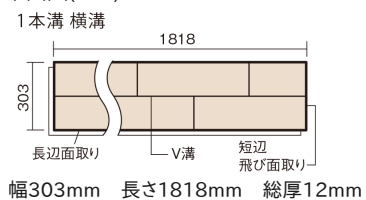

この線の長さが100mmの時、床材は原寸大で表示されています。

マイスターズウッドフローア ダブルコート

パーチクリア(パーチ突き板)

KEHWV2SVBC 36,960円(税抜33,600円)/ケース(3.3㎡)

■平面図(mm)

※この資料は拡大・縮小なしで印刷した場合に、ほぼ原寸になるように作成していますが、プリンタの設定などにより実寸にならない場合があります。
※掲載価格は希望小売価格です。工事費は含まれておりません。実物とは色柄が異なりますので、現物の商品サンプルなどでお確かめください。

天然木ならではの美しさと高い性能を備えた床材。
グレイッシュなニュアンスカラーもラインアップ。

マイスターズウッドフローア ダブルコート

パーチクリア(パーチ突き板) KEHWV2SVBC 36,960円(税抜33,600円)/ケース(3.3㎡)

| | |
|---------------------|------------------------|
| サイズ | 幅303mm 長さ1818mm 総厚12mm |
| 表面仕上げ | ダブルコート |
| 基材 | エコ配慮複合合板 |
| 表面材 | パーチ突き板 |
| 防音性能/軽量 床衝撃音遮音等級 | - |
| 梱包入数 | 1ケース6枚入(3.3㎡) |

■平面図(mm)

1本溝 横溝

■断面図(mm)

F☆☆☆☆ 4VOC基準適合(床材)

●高意匠シートマイスターズウッドフローア ダブルコートは自然な仕上がりが表現のため色・柄のバラツキを持たせています。施工時には仮並べを行い、部屋全体の色・柄のバランスをご確認ください。

●「エコ配慮」とは、木質系の再生資源及びパナソニック独自基準に基づく、再生可能な森林から産出された木材(森林認証材、植林材、国産材など)を使用していることを表しています。