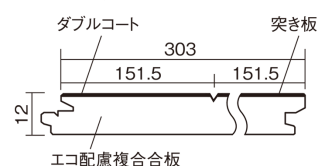

この線の長さが100mmの時、床材は原寸大で表示されています。

マイスターズウッドフローア ダブルコート

パーチクリア(パーチ突き板)

KEHWV2SVBC 36,960円(税抜33,600円)/ケース(3.3㎡)

■平面図(mm)

※この資料は拡大・縮小なしで印刷した場合に、ほぼ原寸になるように作成していますが、プリンタの設定などにより実寸にならない場合があります。
※掲載価格は希望小売価格です。工事費は含まれておりません。実物とは色柄が異なりますので、現物の商品サンプルなどでお確かめください。

天然木ならではの美しさと高い性能を備えた床材。
グレイッシュなニュアンスカラーもラインアップ。

マイスターズウッドフローア ダブルコート

パーチクリア(パーチ突き板) KEHWV2SVBC 36,960円(税抜33,600円)/ケース(3.3㎡)

サイズ	幅303mm 長さ1818mm 総厚12mm
表面仕上げ	ダブルコート
基材	エコ配慮複合合板
表面材	パーチ突き板
防音性能/軽量 床衝撃音遮音等級	-
梱包入数	1ケース6枚入(3.3㎡)

■平面図(mm)

■断面図(mm)

F☆☆☆☆ 4VOC基準適合(床材)

●高意匠シートマイスターズウッドフローア ダブルコートは自然な仕上がりが表現のため色・柄のバラツキを持たせています。施工時には仮並べを行い、部屋全体の色・柄のバランスをご確認ください。

●「エコ配慮」とは、木質系の再生資源及びパナソニック独自基準に基づく、再生可能な森林から産出された木材(森林認証材、植林材、国産材など)を使用していることを表しています。