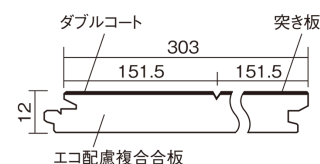

この線の長さが100mmの時、床材は原寸大で表示されています。

マイスターズウッドフロアー ダブルコート

アッシュクリア(アッシュ突き板)

KEHWV2SVAC 36,960円(税抜33,600円)/ケース(3.3㎡)

■平面図(mm)

※この資料は拡大・縮小なしで印刷した場合に、ほぼ原寸になるように作成していますが、プリンタの設定などにより実寸にならない場合があります。
※掲載価格は希望小売価格です。工事費は含まれておりません。実物とは色柄が異なりますので、現物の商品サンプルなどでお確かめください。

天然木ならではの美しさと高い性能を備えた床材。
グレイッシュなニュアンスカラーもラインアップ。

マイスターズウッドフローア ダブルコート

アッシュクリア(アッシュ突き板) **KEHWV2SVAC** 36,960円(税抜33,600円)/ケース(3.3㎡)

サイズ	幅303mm 長さ1818mm 総厚12mm
表面仕上げ	ダブルコート
基材	エコ配慮複合合板
表面材	アッシュ突き板
防音性能/軽量 床衝撃音遮音等級	-
梱包入数	1ケース6枚入(3.3㎡)

■平面図(mm)

1本溝 横溝

■断面図(mm)

F☆☆☆☆ 4VOC基準適合(床材)

●高意匠シートマイスターズウッドフローア ダブルコートは自然な仕上がりが表現のため色・柄のバラツキを持たせています。施工時には仮並べを行い、部屋全体の色・柄のバランスをご確認ください。

●「エコ配慮」とは、木質系の再生資源及びパナソニック独自基準に基づく、再生可能な森林から産出された木材(森林認証材、植林材、国産材など)を使用していることを表しています。