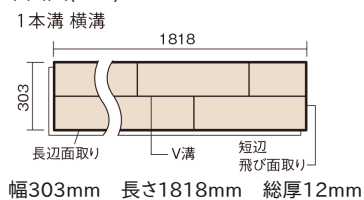

この線の長さが100mmの時、床材は原寸大で表示されています。

マイスターズウッドフロアー ダブルコート

アッシュクリア(アッシュ突き板)

KEHWV2SVAC 36,960円(税抜33,600円)/ケース(3.3㎡)

■平面図(mm)

※この資料は拡大・縮小なしで印刷した場合に、ほぼ原寸になるように作成していますが、プリンタの設定などにより実寸にならない場合があります。
※掲載価格は希望小売価格です。工事費は含まれておりません。実物とは色柄が異なりますので、現物の商品サンプルなどでお確かめください。

天然木ならではの美しさと高い性能を備えた床材。
グレイッシュなニュアンスカラーもラインアップ。

マイスターズウッドフローア ダブルコート

アッシュクリア(アッシュ突き板) **KEHWV2SVAC** 36,960円(税抜33,600円)/ケース(3.3㎡)

サイズ	幅303mm 長さ1818mm 総厚12mm
表面仕上げ	ダブルコート
基材	エコ配慮複合合板
表面材	アッシュ突き板
防音性能/軽量 床衝撃音遮音等級	-
梱包入数	1ケース6枚入(3.3㎡)

■平面図(mm)

1本溝 横溝

■断面図(mm)

F☆☆☆☆ 4VOC基準適合(床材)

●高意匠シートマイスターズウッドフローア ダブルコートは自然な仕上がりが表現のため色・柄のバラツキを持たせています。施工時には仮並べを行い、部屋全体の色・柄のバランスをご確認ください。

●「エコ配慮」とは、木質系の再生資源及びパナソニック独自基準に基づく、再生可能な森林から産出された木材(森林認証材、植林材、国産材など)を使用していることを表しています。