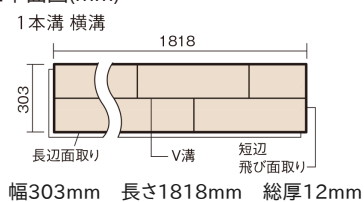

この線の長さが100mmの時、床材は原寸大で表示されています。

マイスターズウッドフロアー ダブルコート

アッシュクリア(アッシュ突き板)

KEHWV2SVAC 36,960円(税抜33,600円)/ケース(3.3㎡)

■平面図(mm)

※この資料は拡大・縮小なしで印刷した場合に、ほぼ原寸になるように作成していますが、プリンタの設定などにより実寸にならない場合があります。
※掲載価格は希望小売価格です。工事費は含まれておりません。実物とは色柄が異なりますので、現物の商品サンプルなどでお確かめください。

天然木ならではの美しさと高い性能を備えた床材。
グレイッシュなニュアンスカラーもラインアップ。

マイスターズウッドフローア ダブルコート

アッシュクリア(アッシュ突き板) **KEHWV2SVAC** 36,960円(税抜33,600円)/ケース(3.3㎡)

サイズ	幅303mm 長さ1818mm 総厚12mm
表面仕上げ	ダブルコート
基材	エコ配慮複合合板
表面材	アッシュ突き板
防音性能/軽量 床衝撃音遮音等級	-
梱包入数	1ケース6枚入(3.3㎡)

■平面図(mm)

1本溝 横溝

■断面図(mm)

F☆☆☆☆ 4VOC基準適合(床材)

●高意匠シートマイスターズウッドフローア ダブルコートは自然な仕上がりが表現のため色・柄のバラツキを持たせています。施工時には仮並べを行い、部屋全体の色・柄のバランスをご確認ください。

●「エコ配慮」とは、木質系の再生資源及びパナソニック独自基準に基づく、再生可能な森林から産出された木材(森林認証材、植林材、国産材など)を使用していることを表しています。