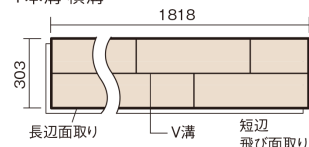

この線の長さが100mmの時、床材は原寸大で表示されています。

マイスターズウッドフロアー ダブルコート

アッシュクリア(アッシュ突き板)

KEHWV2SVAC 36,960円(税抜33,600円)/ケース(3.3㎡)

■平面図(mm)

※この資料は拡大・縮小なしで印刷した場合に、ほぼ原寸になるように作成していますが、プリンタの設定などにより実寸にならない場合があります。
※掲載価格は希望小売価格です。工事費は含まれておりません。実物とは色柄が異なりますので、現物の商品サンプルなどでお確かめください。

天然木ならではの美しさと高い性能を備えた床材。
グレイッシュなニュアンスカラーもラインアップ。

マイスターズウッドフローア ダブルコート

アッシュクリア(アッシュ突き板) **KEHWV2SVAC** 36,960円(税抜33,600円)/ケース(3.3㎡)

サイズ	幅303mm 長さ1818mm 総厚12mm
表面仕上げ	ダブルコート
基材	エコ配慮複合合板
表面材	アッシュ突き板
防音性能/軽量 床衝撃音遮音等級	-
梱包入数	1ケース6枚入(3.3㎡)

■平面図(mm)

1本溝 横溝

■断面図(mm)

F☆☆☆☆ 4VOC基準適合(床材)

●高意匠シートマイスターズウッドフローア ダブルコートは自然な仕上がりが表現のため色・柄のバラツキを持たせています。施工時には仮並べを行い、部屋全体の色・柄のバランスをご確認ください。

●「エコ配慮」とは、木質系の再生資源及びパナソニック独自基準に基づく、再生可能な森林から産出された木材(森林認証材、植林材、国産材など)を使用していることを表しています。