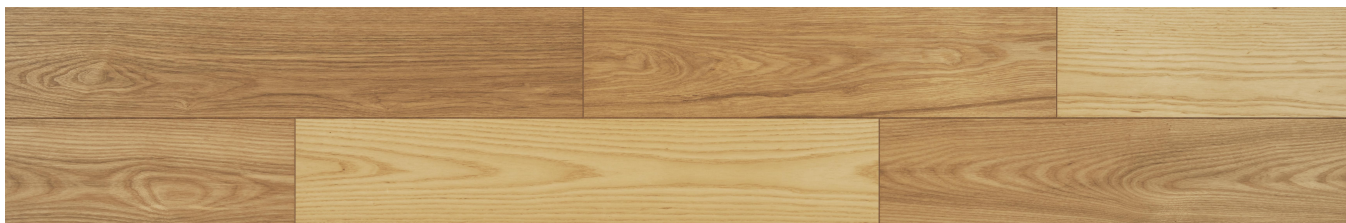

この線の長さが100mmの時、床材は原寸大で表示されています。

マイスターズウッドフロアー ダブルコート

アッシュクリア(アッシュ突き板)

KEHWV2SVAC 36,960円(税抜33,600円)/ケース(3.3㎡)

■平面図(mm)

※この資料は拡大・縮小なしで印刷した場合に、ほぼ原寸になるように作成していますが、プリンタの設定などにより実寸にならない場合があります。
※掲載価格は希望小売価格です。工事費は含まれておりません。実物とは色柄が異なりますので、現物の商品サンプルなどでお確かめください。

天然木ならではの美しさと高い性能を備えた床材。
グレイッシュなニュアンスカラーもラインアップ。

マイスターズウッドフローア ダブルコート

アッシュクリア(アッシュ突き板) **KEHWV2SVAC** 36,960円(税抜33,600円)/ケース(3.3㎡)

サイズ	幅303mm 長さ1818mm 総厚12mm
表面仕上げ	ダブルコート
基材	エコ配慮複合合板
表面材	アッシュ突き板
防音性能/軽量 床衝撃音遮音等級	-
梱包入数	1ケース6枚入(3.3㎡)

■平面図(mm)

1本溝 横溝

■断面図(mm)

F☆☆☆☆ 4VOC基準適合(床材)

●高意匠シートマイスターズウッドフローア ダブルコートは自然な仕上がりが表現のため色・柄のバラツキを持たせています。施工時には仮並べを行い、部屋全体の色・柄のバランスをご確認ください。

●「エコ配慮」とは、木質系の再生資源及びパナソニック独自基準に基づく、再生可能な森林から産出された木材(森林認証材、植林材、国産材など)を使用していることを表しています。