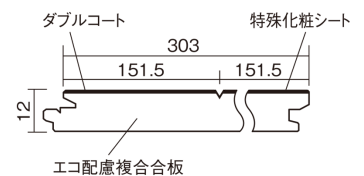

この線の長さが100mmの時、床材は原寸大で表示されています。

ベリティスフローアー ダブルコート

ホワイトオーク柄(シート)

KEHSV2VWY 33,770円(税抜30,700円)/ケース(3.3㎡)

■平面図(mm)

幅303mm 長さ1818mm 総厚12mm

※この資料は拡大・縮小なしで印刷した場合に、ほぼ原寸になるように作成していますが、プリンタの設定などにより実寸にならない場合があります。
※掲載価格は希望小売価格です。工事費は含まれておりません。実物とは色柄が異なりますので、現物の商品サンプルなどでお確かめください。

ベリティスの建具とコーディネートして、空間に統一感を演出できます。

ベリティスフロアー ダブルコート

ホワイトオーク柄(シート) **KEHSV2VWY** **33,770円** (税抜30,700円)/ケース(3.3㎡)

| | |
|---------------------|------------------------|
| サイズ | 幅303mm 長さ1818mm 総厚12mm |
| 表面仕上げ | ダブルコート |
| 基材 | エコ配慮複合合板 |
| 表面材 | 特殊化粧シート |
| 防音性能/軽量 床衝撃音遮音等級 | - |
| 梱包入数 | 1ケース6枚入(3.3㎡) |

■平面図(mm)

■断面図(mm)

F☆☆☆☆ 4VOC基準適合(床材)

- 複数の柄パターンで、ムクの風合いと深みを表現します。施工時には仮並べを行い、部屋全体の色・柄のバランスをご確認ください。
 - 「エコ配慮」とは、木質系の再生資源及びパナソニック独自基準に基づく、再生可能な森林から産出された木材(森林認証材、植林材、国産材など)を使用していることを表しています。
 - 「複合合板」とは、複数の板を接着剤で貼り合わせたり、表面の傷や凹みに配慮した材料などを複合させた基材のことを表しています。
- ※1 表面保護のためワックスもかけられますが、床材表面の塗膜性能は発揮できなくなります。
 ※2 球状及び金属製キャスターや、小径のキャスター付き家具はご使用をお避けください。へこみや傷が発生する場合があります。※合板裏面層に節や穴、割れなどが入ることがありますが、品質には問題ありません。