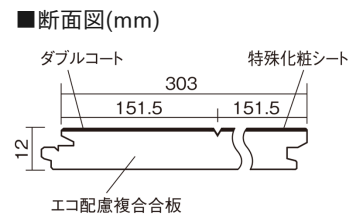

この線の長さが100mmの時、床材は原寸大で表示されています。

ベリティスフローアー ダブルコート

ホワイトオーク柄(シート)

KEHSV2VWY 33,770円(税抜30,700円)/ケース(3.3㎡)

■平面図(mm)

幅303mm 長さ1818mm 総厚12mm

※この資料は拡大・縮小なしで印刷した場合に、ほぼ原寸になるように作成していますが、プリンタの設定などにより実寸にならない場合があります。
※掲載価格は希望小売価格です。工事費は含まれておりません。実物とは色柄が異なりますので、現物の商品サンプルなどでお確かめください。

ベリティスの建具とコーディネートして、空間に統一感を演出できます。

ベリティスフロアー ダブルコート

ホワイトオーク柄(シート) **KEHSV2VWY** **33,770円** (税抜30,700円)/ケース(3.3㎡)

サイズ	幅303mm 長さ1818mm 総厚12mm
表面仕上げ	ダブルコート
基材	エコ配慮複合合板
表面材	特殊化粧シート
防音性能/軽量 床衝撃音遮音等級	-
梱包入数	1ケース6枚入(3.3㎡)