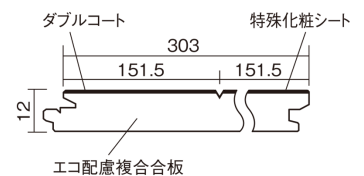

この線の長さが100mmの時、床材は原寸大で表示されています。

ベリティスフローアー ダブルコート

ホワイトオーク柄(シート)

KEHSV2VWY **33,770**円(税抜30,700円)/ケース(3.3㎡)

■平面図(mm)

幅303mm 長さ1818mm 総厚12mm

※この資料は拡大・縮小なしで印刷した場合に、ほぼ原寸になるように作成していますが、プリンタの設定などにより実寸にならない場合があります。
※掲載価格は希望小売価格です。工事費は含まれておりません。実物とは色柄が異なりますので、現物の商品サンプルなどでお確かめください。

ベリティスの建具とコーディネートして、空間に統一感を演出できます。

ベリティスフロアー ダブルコート

ホワイトオーク柄(シート) **KEHSV2VWY** **33,770円** (税抜30,700円)/ケース(3.3㎡)

サイズ	幅303mm 長さ1818mm 総厚12mm
表面仕上げ	ダブルコート
基材	エコ配慮複合合板
表面材	特殊化粧シート
防音性能/軽量 床衝撃音遮音等級	-
梱包入数	1ケース6枚入(3.3㎡)

■平面図(mm)

■断面図(mm)

F☆☆☆☆ 4VOC基準適合(木質建材)

- 複数の柄パターンで、ムクの風合いと深みを表現します。施工時には仮並べを行い、部屋全体の色・柄のバランスをご確認ください。
 - 「エコ配慮」とは、木質系の再生資源及びパナソニック独自基準に基づく、再生可能な森林から産出された木材(森林認証材、植林材、国産材など)を使用していることを表しています。
 - 「複合合板」とは、複数の板を接着剤で貼り合わせたり、表面の傷や凹みに配慮した材料などを複合させた基材のことを表しています。
- ※1 表面保護のためワックスもかけられますが、床材表面の塗膜性能は発揮できなくなります。
 ※2 球状及び金属製キャスターや、小径のキャスター付き家具はご使用をお避けください。へこみや傷が発生する場合があります。※合板裏面層に節や穴、割れなどが入ることがありますが、品質には問題ありません。