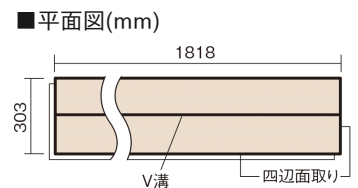

この線の長さが100mmの時、床材は原寸大で表示されています。

ベリティスフローアー ダブルコート

ホワイトオーク柄(シート)

KEHSV2VWY **33,770**円(税抜30,700円)/ケース(3.3㎡)

■平面図(mm)

幅303mm 長さ1818mm 総厚12mm

※この資料は拡大・縮小なしで印刷した場合に、ほぼ原寸になるように作成していますが、プリンタの設定などにより実寸にならない場合があります。
※掲載価格は希望小売価格です。工事費は含まれておりません。実物とは色柄が異なりますので、現物の商品サンプルなどでお確かめください。

ベリティスの建具とコーディネートして、空間に統一感を演出できます。

ベリティスフロアー ダブルコート

ホワイトオーク柄(シート) **KEHSV2VWY** **33,770円** (税抜30,700円)/ケース(3.3㎡)

サイズ	幅303mm 長さ1818mm 総厚12mm
表面仕上げ	ダブルコート
基材	エコ配慮複合合板
表面材	特殊化粧シート
防音性能/軽量 床衝撃音遮音等級	-
梱包入数	1ケース6枚入(3.3㎡)