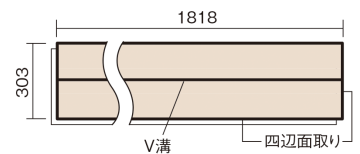

この線の長さが100mmの時、床材は原寸大で表示されています。

ベリティスフローアー ダブルコート

ホワイトオーク柄(シート)

KEHSV2VWY **33,770**円(税抜30,700円)/ケース(3.3㎡)

■平面図(mm)

幅303mm 長さ1818mm 総厚12mm

※この資料は拡大・縮小なしで印刷した場合に、ほぼ原寸になるように作成していますが、プリンタの設定などにより実寸にならない場合があります。
※掲載価格は希望小売価格です。工事費は含まれておりません。実物とは色柄が異なりますので、現物の商品サンプルなどでお確かめください。

ベリティスの建具とコーディネートして、空間に統一感を演出できます。

ベリティスフロアー ダブルコート

ホワイトオーク柄(シート) **KEHSV2VWY** **33,770円** (税抜30,700円)/ケース(3.3㎡)

サイズ	幅303mm 長さ1818mm 総厚12mm
表面仕上げ	ダブルコート
基材	エコ配慮複合合板
表面材	特殊化粧シート
防音性能/軽量 床衝撃音遮音等級	-
梱包入数	1ケース6枚入(3.3㎡)

■平面図(mm)

■断面図(mm)

F☆☆☆☆ 4VOC基準適合(木質建材)

- 複数の柄パターンで、ムクの風合いと深みを表現します。施工時には仮並べを行い、部屋全体の色・柄のバランスをご確認ください。
 - 「エコ配慮」とは、木質系の再生資源及びパナソニック独自基準に基づく、再生可能な森林から産出された木材(森林認証材、植林材、国産材など)を使用していることを表しています。
 - 「複合合板」とは、複数の板を接着剤で貼り合わせたり、表面の傷や凹みに配慮した材料などを複合させた基材のことを表しています。
- ※1 表面保護のためワックスもかけられますが、床材表面の塗膜性能は発揮できなくなります。
 ※2 球状及び金属製キャスターや、小径のキャスター付き家具はご使用をお避けください。へこみや傷が発生する場合があります。※合板裏面層に節や穴、割れなどが入ることがありますが、品質には問題ありません。