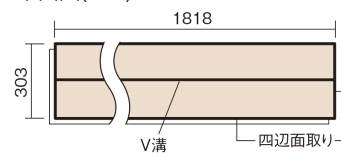

この線の長さが100mmの時、床材は原寸大で表示されています。

ベリティスフローアー ダブルコート

ホワイトオーク柄(シート)

KEHSV2VWY **33,770**円(税抜30,700円)/ケース(3.3㎡)

■平面図(mm)

幅303mm 長さ1818mm 総厚12mm

※この資料は拡大・縮小なしで印刷した場合に、ほぼ原寸になるように作成していますが、プリンタの設定などにより実寸にならない場合があります。
※掲載価格は希望小売価格です。工事費は含まれておりません。実物とは色柄が異なりますので、現物の商品サンプルなどでお確かめください。

ベリティスの建具とコーディネートして、空間に統一感を演出できます。

ベリティスフロアー ダブルコート

ホワイトオーク柄(シート) **KEHSV2VWY** **33,770円** (税抜30,700円)/ケース(3.3㎡)

サイズ	幅303mm 長さ1818mm 総厚12mm
表面仕上げ	ダブルコート
基材	エコ配慮複合合板
表面材	特殊化粧シート
防音性能/軽量 床衝撃音遮音等級	-
梱包入数	1ケース6枚入(3.3㎡)

■平面図(mm)

■断面図(mm)

F☆☆☆☆ 4VOC基準適合(木質建材)

- 複数の柄パターンで、ムクの風合いと深みを表現します。施工時には仮並べを行い、部屋全体の色・柄のバランスをご確認ください。
 - 「エコ配慮」とは、木質系の再生資源及びパナソニック独自基準に基づく、再生可能な森林から産出された木材(森林認証材、植林材、国産材など)を使用していることを表しています。
 - 「複合合板」とは、複数の板を接着剤で貼り合わせたり、表面の傷や凹みに配慮した材料などを複合させた基材のことを表しています。
- ※1 表面保護のためワックスもかけられますが、床材表面の塗膜性能は発揮できなくなります。
 ※2 球状及び金属製キャスターや、小径のキャスター付き家具はご使用をお避けください。へこみや傷が発生する場合があります。※合板裏面層に節や穴、割れなどが入ることがありますが、品質には問題ありません。