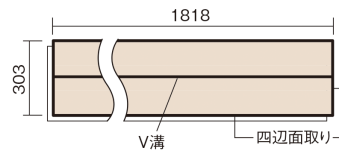

この線の長さが100mmの時、床材は原寸大で表示されています。

ベリティスフローアー ダブルコート

ホワイトオーク柄(シート)

KEHSV2VWY 33,770円(税抜30,700円)/ケース(3.3㎡)

■平面図(mm)

幅303mm 長さ1818mm 総厚12mm

※この資料は拡大・縮小なしで印刷した場合に、ほぼ原寸になるように作成していますが、プリンタの設定などにより実寸にならない場合があります。
※掲載価格は希望小売価格です。工事費は含まれておりません。実物とは色柄が異なりますので、現物の商品サンプルなどでお確かめください。

ベリティスの建具とコーディネートして、空間に統一感を演出できます。

ベリティスフロアー ダブルコート

ホワイトオーク柄(シート) **KEHSV2VWY** **33,770円** (税抜30,700円)/ケース(3.3㎡)

サイズ	幅303mm 長さ1818mm 総厚12mm
表面仕上げ	ダブルコート
基材	エコ配慮複合合板
表面材	特殊化粧シート
防音性能/軽量 床衝撃音遮音等級	-
梱包入数	1ケース6枚入(3.3㎡)