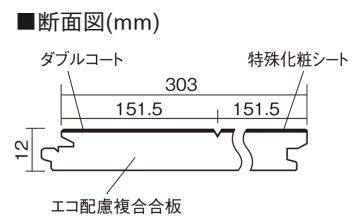

この線の長さが100mmの時、床材は原寸大で表示されています。

ベリティスフローアー ダブルコート

ホワイトオーク柄(シート)

KEHSV2VWY **33,770**円(税抜30,700円)/ケース(3.3㎡)

■平面図(mm)

幅303mm 長さ1818mm 総厚12mm

※この資料は拡大・縮小なしで印刷した場合に、ほぼ原寸になるように作成していますが、プリンタの設定などにより実寸にならない場合があります。
※掲載価格は希望小売価格です。工事費は含まれておりません。実物とは色柄が異なりますので、現物の商品サンプルなどでお確かめください。

ベリティスの建具とコーディネートして、空間に統一感を演出できます。

ベリティスフロアー ダブルコート

ホワイトオーク柄(シート) **KEHSV2VWY** **33,770円** (税抜30,700円)/ケース(3.3㎡)

サイズ	幅303mm 長さ1818mm 総厚12mm
表面仕上げ	ダブルコート
基材	エコ配慮複合合板
表面材	特殊化粧シート
防音性能/軽量 床衝撃音遮音等級	-
梱包入数	1ケース6枚入(3.3㎡)