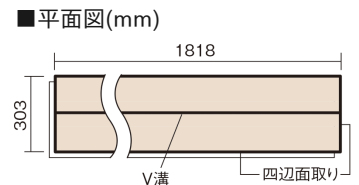

この線の長さが100mmの時、床材は原寸大で表示されています。

ベリティスフローアー ダブルコート

ホワイトオーク柄(シート)

KEHSV2VWY 33,770円(税抜30,700円)/ケース(3.3㎡)

■平面図(mm)

幅303mm 長さ1818mm 総厚12mm

※この資料は拡大・縮小なしで印刷した場合に、ほぼ原寸になるように作成していますが、プリンタの設定などにより実寸にならない場合があります。
※掲載価格は希望小売価格です。工事費は含まれておりません。実物とは色柄が異なりますので、現物の商品サンプルなどでお確かめください。

ベリティスの建具とコーディネートして、空間に統一感を演出できます。

ベリティスフロアー ダブルコート

ホワイトオーク柄(シート) **KEHSV2VWY** **33,770円** (税抜30,700円)/ケース(3.3㎡)

サイズ	幅303mm 長さ1818mm 総厚12mm
表面仕上げ	ダブルコート
基材	エコ配慮複合合板
表面材	特殊化粧シート
防音性能/軽量 床衝撃音遮音等級	-
梱包入数	1ケース6枚入(3.3㎡)