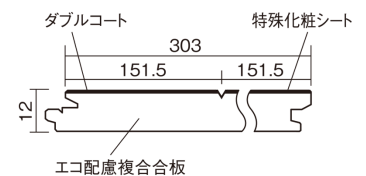

## ベリティスフローアー ダブルコート

ウォールナット柄(シート)

KEHSV2VTY **33,770**円(税抜30,700円)/ケース(3.3㎡)

■平面図(mm)

幅303mm 長さ1818mm 総厚12mm

※この資料は拡大・縮小なしで印刷した場合に、ほぼ原寸になるように作成していますが、プリンタの設定などにより実寸にならない場合があります。  
※掲載価格は希望小売価格です。工事費は含まれておりません。実物とは色柄が異なりますので、現物の商品サンプルなどでお確かめください。

## ベリティスフローアー ダブルコート

ウォールナット柄(シート) KEHSV2VTY **33,770円**(税抜30,700円)/ケース(3.3㎡)

サイズ	幅303mm 長さ1818mm 総厚12mm
表面仕上げ	ダブルコート
基材	エコ配慮複合合板
表面材	特殊化粧シート
防音性能/軽量 床衝撃音遮音等級	-
梱包入数	1ケース6枚入(3.3㎡)

■平面図(mm)

■断面図(mm)