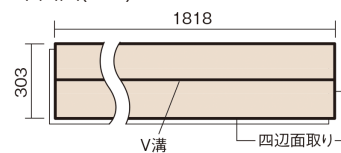

この線の長さが100mmの時、床材は原寸大で表示されています。

## ベリティスフローアー ダブルコート

ウォールナット柄(シート)

KEHSV2VTY **33,770**円(税抜30,700円)/ケース(3.3㎡)

■平面図(mm)

幅303mm 長さ1818mm 総厚12mm

※この資料は拡大・縮小なしで印刷した場合に、ほぼ原寸になるように作成していますが、プリンタの設定などにより実寸にならない場合があります。  
※掲載価格は希望小売価格です。工事費は含まれておりません。実物とは色柄が異なりますので、現物の商品サンプルなどでお確かめください。

## ベリティスフローアー ダブルコート

ウォールナット柄(シート) KEHSV2VTY **33,770円**(税抜30,700円)/ケース(3.3㎡)

サイズ	幅303mm 長さ1818mm 総厚12mm
表面仕上げ	ダブルコート
基材	エコ配慮複合合板
表面材	特殊化粧シート
防音性能/軽量 床衝撃音遮音等級	-
梱包入数	1ケース6枚入(3.3㎡)