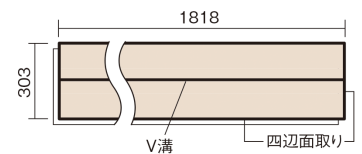

## ベリティスフローアー ダブルコート

ウォールナット柄(シート)

KEHSV2VTY **33,770**円(税抜30,700円)/ケース(3.3㎡)

■平面図(mm)

幅303mm 長さ1818mm 総厚12mm

※この資料は拡大・縮小なしで印刷した場合に、ほぼ原寸になるように作成していますが、プリンタの設定などにより実寸にならない場合があります。  
※掲載価格は希望小売価格です。工事費は含まれておりません。実物とは色柄が異なりますので、現物の商品サンプルなどでお確かめください。

ベリティスの建具とコーディネートして、空間に統一感を演出できます。

## ベリティスフローアー ダブルコート

ウォールナット柄(シート) KEHSV2VTY **33,770円**(税抜30,700円)/ケース(3.3㎡)

サイズ	幅303mm 長さ1818mm 総厚12mm
表面仕上げ	ダブルコート
基材	エコ配慮複合合板
表面材	特殊化粧シート
防音性能/軽量 床衝撃音遮音等級	-
梱包入数	1ケース6枚入(3.3㎡)

■平面図(mm)

■断面図(mm)