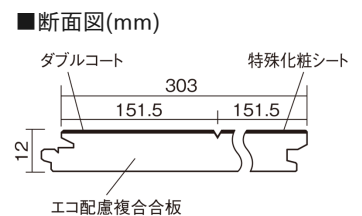

この線の長さが100mmの時、床材は原寸大で表示されています。

## ベリティスフローアー ダブルコート

ウォールナット柄(シート)

KEHSV2VTY **33,770**円(税抜30,700円)/ケース(3.3㎡)

■平面図(mm)

幅303mm 長さ1818mm 総厚12mm

※この資料は拡大・縮小なしで印刷した場合に、ほぼ原寸になるように作成していますが、プリンタの設定などにより実寸にならない場合があります。  
※掲載価格は希望小売価格です。工事費は含まれておりません。実物とは色柄が異なりますので、現物の商品サンプルなどでお確かめください。

## ベリティスフローアー ダブルコート

ウォールナット柄(シート) KEHSV2VTY **33,770円**(税抜30,700円)/ケース(3.3㎡)

サイズ	幅303mm 長さ1818mm 総厚12mm
表面仕上げ	ダブルコート
基材	エコ配慮複合合板
表面材	特殊化粧シート
防音性能/軽量 床衝撃音遮音等級	-
梱包入数	1ケース6枚入(3.3㎡)