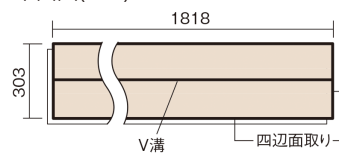

この線の長さが100mmの時、床材は原寸大で表示されています。

ベリティスフローアー ダブルコート

ウォールナット柄(シート)

KEHSV2VTY **33,770**円 (税抜30,700円)/ケース(3.3㎡)

■平面図(mm)

幅303mm 長さ1818mm 総厚12mm

※この資料は拡大・縮小なしで印刷した場合に、ほぼ原寸になるように作成していますが、プリンタの設定などにより実寸にならない場合があります。
※掲載価格は希望小売価格です。工事費は含まれておりません。実物とは色柄が異なりますので、現物の商品サンプルなどでお確かめください。

ベリティスの建具とコーディネートして、空間に統一感を演出できます。

ベリティスフローアー ダブルコート

ウォールナット柄(シート) KEHSV2VTY **33,770円**(税抜30,700円)/ケース(3.3㎡)

サイズ	幅303mm 長さ1818mm 総厚12mm
表面仕上げ	ダブルコート
基材	エコ配慮複合合板
表面材	特殊化粧シート
防音性能/軽量 床衝撃音遮音等級	-
梱包入数	1ケース6枚入(3.3㎡)