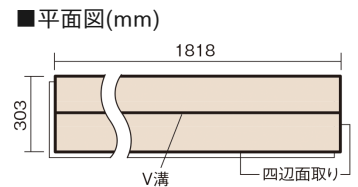

この線の長さが100mmの時、床材は原寸大で表示されています。

## ベリティスフローアー ダブルコート

ウォールナット柄(シート)

KEHSV2VTY **33,770**円(税抜30,700円)/ケース(3.3㎡)

■平面図(mm)

幅303mm 長さ1818mm 総厚12mm

※この資料は拡大・縮小なしで印刷した場合に、ほぼ原寸になるように作成していますが、プリンタの設定などにより実寸にならない場合があります。  
※掲載価格は希望小売価格です。工事費は含まれておりません。実物とは色柄が異なりますので、現物の商品サンプルなどでお確かめください。

## ベリティスフローアー ダブルコート

ウォールナット柄(シート) KEHSV2VTY **33,770円**(税抜30,700円)/ケース(3.3㎡)

サイズ	幅303mm 長さ1818mm 総厚12mm
表面仕上げ	ダブルコート
基材	エコ配慮複合合板
表面材	特殊化粧シート
防音性能/軽量 床衝撃音遮音等級	-
梱包入数	1ケース6枚入(3.3㎡)