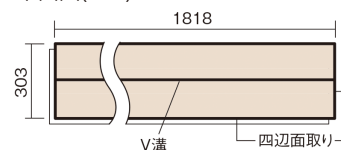

この線の長さが100mmの時、床材は原寸大で表示されています。

ベリティスフローアー ダブルコート

ウォールナット柄(シート)

KEHSV2VTY **33,770**円(税抜30,700円)/ケース(3.3㎡)

■平面図(mm)

幅303mm 長さ1818mm 総厚12mm

※この資料は拡大・縮小なしで印刷した場合に、ほぼ原寸になるように作成していますが、プリンタの設定などにより実寸にならない場合があります。
※掲載価格は希望小売価格です。工事費は含まれておりません。実物とは色柄が異なりますので、現物の商品サンプルなどでお確かめください。

ベリティスの建具とコーディネートして、空間に統一感を演出できます。

ベリティスフローアー ダブルコート

ウォールナット柄(シート) KEHSV2VTY **33,770円**(税抜30,700円)/ケース(3.3㎡)

サイズ	幅303mm 長さ1818mm 総厚12mm
表面仕上げ	ダブルコート
基材	エコ配慮複合合板
表面材	特殊化粧シート
防音性能/軽量 床衝撃音遮音等級	-
梱包入数	1ケース6枚入(3.3㎡)

■平面図(mm)

■断面図(mm)

F☆☆☆☆ 4VOC基準適合(床材)

- 複数の柄パターンで、ムクの風合いと深みを表現します。施工時には仮並べを行い、部屋全体の色・柄のバランスをご確認ください。
- 「エコ配慮」とは、木質系の再生資源及びパナソニック独自基準に基づく、再生可能な森林から産出された木材(森林認証材、植林材、国産材など)を使用していることを表しています。
- 「複合合板」とは、複数の板を接着剤で貼り合わせたり、表面の傷や凹みに配慮した材料などを複合させた基材のことを表しています。
- ※1 表面保護のためワックスもかけられますが、床材表面の塗膜性能は発揮できなくなります。
- ※2 球状及び金属製キャスターや、小径のキャスター付き家具はご使用をお避けください。へこみや傷が発生する場合があります。※合板裏面層に節や穴、割れなどが入ることがありますが、品質には問題ありません。