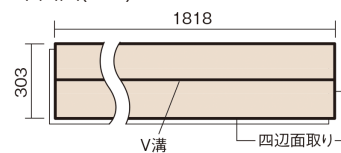

この線の長さが100mmの時、床材は原寸大で表示されています。

## ベリティスフローアー ダブルコート

ウォールナット柄(シート)

KEHSV2VTY **33,770**円(税抜30,700円)/ケース(3.3㎡)

■平面図(mm)

幅303mm 長さ1818mm 総厚12mm

※この資料は拡大・縮小なしで印刷した場合に、ほぼ原寸になるように作成していますが、プリンタの設定などにより実寸にならない場合があります。  
※掲載価格は希望小売価格です。工事費は含まれておりません。実物とは色柄が異なりますので、現物の商品サンプルなどでお確かめください。

## ベリティスフローアー ダブルコート

ウォールナット柄(シート) KEHSV2VTY 33,770円(税抜30,700円)/ケース(3.3㎡)

サイズ	幅303mm 長さ1818mm 総厚12mm
表面仕上げ	ダブルコート
基材	エコ配慮複合合板
表面材	特殊化粧シート
防音性能/軽量 床衝撃音遮音等級	-
梱包入数	1ケース6枚入(3.3㎡)