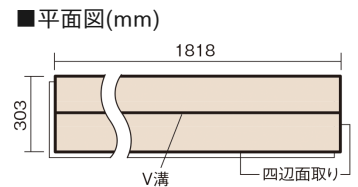

この線の長さが100mmの時、床材は原寸大で表示されています。

ベリティスフローアー ダブルコート

ウォールナット柄(シート)

KEHSV2VTY **33,770**円 (税抜30,700円)/ケース(3.3㎡)

■平面図(mm)

幅303mm 長さ1818mm 総厚12mm

※この資料は拡大・縮小なしで印刷した場合に、ほぼ原寸になるように作成していますが、プリンタの設定などにより実寸にならない場合があります。
※掲載価格は希望小売価格です。工事費は含まれておりません。実物とは色柄が異なりますので、現物の商品サンプルなどでお確かめください。

ベリティスの建具とコーディネートして、空間に統一感を演出できます。

ベリティスフローアー ダブルコート

ウォールナット柄(シート) KEHSV2VTY **33,770円**(税抜30,700円)/ケース(3.3㎡)

サイズ	幅303mm 長さ1818mm 総厚12mm
表面仕上げ	ダブルコート
基材	エコ配慮複合合板
表面材	特殊化粧シート
防音性能/軽量 床衝撃音遮音等級	-
梱包入数	1ケース6枚入(3.3㎡)