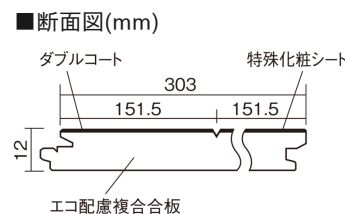

この線の長さが100mmの時、床材は原寸大で表示されています。

## ベリティスフローアー ダブルコート

ウォールナット柄(シート)

KEHSV2VTY **33,770**円(税抜30,700円)/ケース(3.3㎡)

■平面図(mm)

幅303mm 長さ1818mm 総厚12mm

※この資料は拡大・縮小なしで印刷した場合に、ほぼ原寸になるように作成していますが、プリンタの設定などにより実寸にならない場合があります。  
※掲載価格は希望小売価格です。工事費は含まれておりません。実物とは色柄が異なりますので、現物の商品サンプルなどでお確かめください。

## ベリティスフローアー ダブルコート

ウォールナット柄(シート) KEHSV2VTY 33,770円(税抜30,700円)/ケース(3.3㎡)

サイズ	幅303mm 長さ1818mm 総厚12mm
表面仕上げ	ダブルコート
基材	エコ配慮複合合板
表面材	特殊化粧シート
防音性能/軽量 床衝撃音遮音等級	-
梱包入数	1ケース6枚入(3.3㎡)