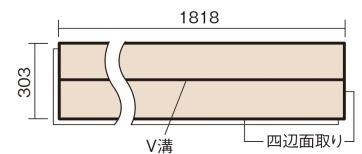

この線の長さが100mmの時、床材は原寸大で表示されています。

ベリティスフローアー ダブルコート

ウォールナット柄(シート)

KEHSV2VTY **33,770**円(税抜30,700円)/ケース(3.3㎡)

■平面図(mm)

幅303mm 長さ1818mm 総厚12mm

※この資料は拡大・縮小なしで印刷した場合に、ほぼ原寸になるように作成していますが、プリンタの設定などにより実寸にならない場合があります。
※掲載価格は希望小売価格です。工事費は含まれておりません。実物とは色柄が異なりますので、現物の商品サンプルなどでお確かめください。

ベリティスの建具とコーディネートして、空間に統一感を演出できます。

ベリティスフローアー ダブルコート

ウォールナット柄(シート) KEHSV2VTY **33,770円**(税抜30,700円)/ケース(3.3㎡)

サイズ	幅303mm 長さ1818mm 総厚12mm
表面仕上げ	ダブルコート
基材	エコ配慮複合合板
表面材	特殊化粧シート
防音性能/軽量 床衝撃音遮音等級	-
梱包入数	1ケース6枚入(3.3㎡)

■平面図(mm)

■断面図(mm)

F☆☆☆☆ 4VOC基準適合(床材)

- 複数の柄パターンで、ムクの風合いと深みを表現します。施工時には仮並べを行い、部屋全体の色・柄のバランスをご確認ください。
- 「エコ配慮」とは、木質系の再生資源及びパナソニック独自基準に基づく、再生可能な森林から産出された木材(森林認証材、植林材、国産材など)を使用していることを表しています。
- 「複合合板」とは、複数の板を接着剤で貼り合わせたり、表面の傷や凹みに配慮した材料などを複合させた基材のことを表しています。
- ※1 表面保護のためワックスもかけられますが、床材表面の塗膜性能は発揮できなくなります。
- ※2 球状及び金属製キャスターや、小径のキャスター付き家具はご使用をお避けください。へこみや傷が発生する場合があります。※合板裏面層に節や穴、割れなどが入ることがありますが、品質には問題ありません。