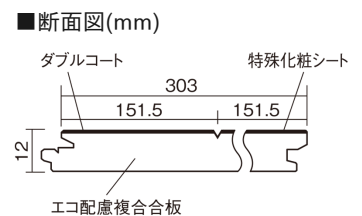

この線の長さが100mmの時、床材は原寸大で表示されています。

ベリティスフローアー ダブルコート

ウォールナット柄(シート)

KEHSV2VTY **33,770**円 (税抜30,700円)/ケース(3.3㎡)

■平面図(mm)

幅303mm 長さ1818mm 総厚12mm

※この資料は拡大・縮小なしで印刷した場合に、ほぼ原寸になるように作成していますが、プリンタの設定などにより実寸にならない場合があります。
※掲載価格は希望小売価格です。工事費は含まれておりません。実物とは色柄が異なりますので、現物の商品サンプルなどでお確かめください。

ベリティスの建具とコーディネートして、空間に統一感を演出できます。

ベリティスフローアー ダブルコート

ウォールナット柄(シート) KEHSV2VTY **33,770円**(税抜30,700円)/ケース(3.3㎡)

サイズ	幅303mm 長さ1818mm 総厚12mm
表面仕上げ	ダブルコート
基材	エコ配慮複合合板
表面材	特殊化粧シート
防音性能/軽量 床衝撃音遮音等級	-
梱包入数	1ケース6枚入(3.3㎡)