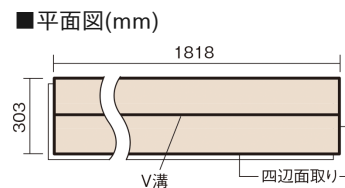

この線の長さが100mmの時、床材は原寸大で表示されています。

## ベリティスフローアー ダブルコート

ウォールナット柄(シート)

KEHSV2VTY **33,770**円(税抜30,700円)/ケース(3.3㎡)

■平面図(mm)

幅303mm 長さ1818mm 総厚12mm

※この資料は拡大・縮小なしで印刷した場合に、ほぼ原寸になるように作成していますが、プリンタの設定などにより実寸にならない場合があります。  
※掲載価格は希望小売価格です。工事費は含まれておりません。実物とは色柄が異なりますので、現物の商品サンプルなどでお確かめください。

## ベリティスフローアー ダブルコート

ウォールナット柄(シート) KEHSV2VTY 33,770円(税抜30,700円)/ケース(3.3㎡)

サイズ	幅303mm 長さ1818mm 総厚12mm
表面仕上げ	ダブルコート
基材	エコ配慮複合合板
表面材	特殊化粧シート
防音性能/軽量 床衝撃音遮音等級	-
梱包入数	1ケース6枚入(3.3㎡)