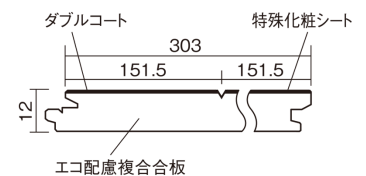

この線の長さが100mmの時、床材は原寸大で表示されています。

ベリティスフローアー ダブルコート

ウォールナット柄(シート)

KEHSV2VTY **33,770**円(税抜30,700円)/ケース(3.3㎡)

■平面図(mm)

幅303mm 長さ1818mm 総厚12mm

※この資料は拡大・縮小なしで印刷した場合に、ほぼ原寸になるように作成していますが、プリンタの設定などにより実寸にならない場合があります。
※掲載価格は希望小売価格です。工事費は含まれておりません。実物とは色柄が異なりますので、現物の商品サンプルなどでお確かめください。

ベリティスの建具とコーディネートして、空間に統一感を演出できます。

ベリティスフローアー ダブルコート

ウォールナット柄(シート) KEHSV2VTY **33,770円**(税抜30,700円)/ケース(3.3㎡)

サイズ	幅303mm 長さ1818mm 総厚12mm
表面仕上げ	ダブルコート
基材	エコ配慮複合合板
表面材	特殊化粧シート
防音性能/軽量 床衝撃音遮音等級	-
梱包入数	1ケース6枚入(3.3㎡)

■平面図(mm)

■断面図(mm)

F☆☆☆☆ 4VOC基準適合(床材)

- 複数の柄パターンで、ムクの風合いと深みを表現します。施工時には仮並べを行い、部屋全体の色・柄のバランスをご確認ください。
- 「エコ配慮」とは、木質系の再生資源及びパナソニック独自基準に基づく、再生可能な森林から産出された木材(森林認証材、植林材、国産材など)を使用していることを表しています。
- 「複合合板」とは、複数の板を接着剤で貼り合わせたり、表面の傷や凹みに配慮した材料などを複合させた基材のことを表しています。
- ※1 表面保護のためワックスもかけられますが、床材表面の塗膜性能は発揮できなくなります。
- ※2 球状及び金属製キャスターや、小径のキャスター付き家具はご使用をお避けください。へこみや傷が発生する場合があります。※合板裏面層に節や穴、割れなどが入ることがありますが、品質には問題ありません。