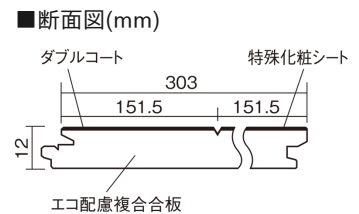

この線の長さが100mmの時、床材は原寸大で表示されています。

ベリティスフローアー ダブルコート

エイジドチーク柄(シート)

KEHSV2VTT **33,770**円(税抜30,700円)/ケース(3.3㎡)

■平面図(mm)

幅303mm 長さ1818mm 総厚12mm

※この資料は拡大・縮小なしで印刷した場合に、ほぼ原寸になるように作成していますが、プリンタの設定などにより実寸にならない場合があります。
※掲載価格は希望小売価格です。工事費は含まれておりません。実物とは色柄が異なりますので、現物の商品サンプルなどでお確かめください。

ベリティスの建具とコーディネートして、空間に統一感を演出できます。

ベリティスフロアー ダブルコート

エイジドチーク柄(シート) **KEHSV2VTT** **33,770円** (税抜30,700円)/ケース(3.3㎡)

サイズ	幅303mm 長さ1818mm 総厚12mm
表面仕上げ	ダブルコート
基材	エコ配慮複合合板
表面材	特殊化粧シート
防音性能/軽量 床衝撃音遮音等級	-
梱包入数	1ケース6枚入(3.3㎡)