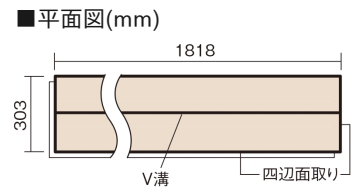

この線の長さが100mmの時、床材は原寸大で表示されています。

ベリティスフローアー ダブルコート

エイジドチーク柄(シート)

KEHSV2VTT **33,770**円(税抜30,700円)/ケース(3.3㎡)

■平面図(mm)

幅303mm 長さ1818mm 総厚12mm

※この資料は拡大・縮小なしで印刷した場合に、ほぼ原寸になるように作成していますが、プリンタの設定などにより実寸にならない場合があります。
※掲載価格は希望小売価格です。工事費は含まれておりません。実物とは色柄が異なりますので、現物の商品サンプルなどでお確かめください。

ベリティスの建具とコーディネートして、空間に統一感を演出できます。

ベリティスフロアー ダブルコート

エイジドチーク柄(シート) **KEHSV2VTT** **33,770円** (税抜30,700円)/ケース(3.3㎡)

サイズ	幅303mm 長さ1818mm 総厚12mm
表面仕上げ	ダブルコート
基材	エコ配慮複合合板
表面材	特殊化粧シート
防音性能/軽量 床衝撃音遮音等級	-
梱包入数	1ケース6枚入(3.3㎡)