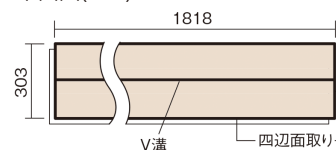

この線の長さが100mmの時、床材は原寸大で表示されています。

ベリティスフローア ダブルコート

エイジドチェスナット柄(シート)

KEHSV2VMT 33,770円(税抜30,700円)/ケース(3.3㎡)

■平面図(mm)

幅303mm 長さ1818mm 総厚12mm

※この資料は拡大・縮小なしで印刷した場合に、ほぼ原寸になるように作成していますが、プリンタの設定などにより実寸にならない場合があります。
※掲載価格は希望小売価格です。工事費は含まれておりません。実物とは色柄が異なりますので、現物の商品サンプルなどでお確かめください。

ベリティスの建具とコーディネートして、空間に統一感を演出できます。

ベリティスフローアー ダブルコート

エイジドチェスナット柄(シート) **KEHSV2VMT** **33,770円** (税抜30,700円)/ケース(3.3㎡)

サイズ	幅303mm 長さ1818mm 総厚12mm
表面仕上げ	ダブルコート
基材	エコ配慮複合合板
表面材	特殊化粧シート
防音性能/軽量 床衝撃音遮音等級	-
梱包入数	1ケース6枚入(3.3㎡)