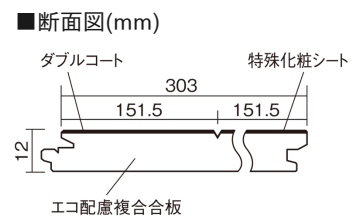

### ■平面図(mm)

幅303mm 長さ1818mm 総厚12mm

※この資料は拡大・縮小なしで印刷した場合に、ほぼ原寸になるように作成していますが、プリンタの設定などにより実寸にならない場合があります。  
※掲載価格は希望小売価格です。工事費は含まれておりません。実物とは色柄が異なりますので、現物の商品サンプルなどでお確かめください。

ベリティスの建具とコーディネートして、空間に統一感を演出できます。

## ベリティスフローアー ダブルコート

エイジドチェスナット柄(シート) **KEHSV2VMT** **33,770円** (税抜30,700円)/ケース(3.3㎡)

サイズ	幅303mm 長さ1818mm 総厚12mm
表面仕上げ	ダブルコート
基材	エコ配慮複合合板
表面材	特殊化粧シート
防音性能/軽量床衝撃音遮音等級	-
梱包入数	1ケース6枚入(3.3㎡)