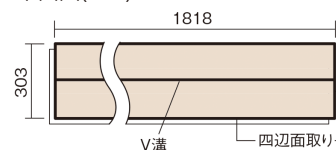

この線の長さが100mmの時、床材は原寸大で表示されています。

ベリティスフローア ダブルコート

エイジドチェスナット柄(シート)

KEHSV2VMT 33,770円(税抜30,700円)/ケース(3.3㎡)

■平面図(mm)

幅303mm 長さ1818mm 総厚12mm

※この資料は拡大・縮小なしで印刷した場合に、ほぼ原寸になるように作成していますが、プリンタの設定などにより実寸にならない場合があります。
※掲載価格は希望小売価格です。工事費は含まれておりません。実物とは色柄が異なりますので、現物の商品サンプルなどでお確かめください。

ベリティスの建具とコーディネートして、空間に統一感を演出できます。

ベリティスフローアー ダブルコート

エイジドチェスナット柄(シート) **KEHSV2VMT** **33,770円** (税抜30,700円)/ケース(3.3㎡)

サイズ	幅303mm 長さ1818mm 総厚12mm
表面仕上げ	ダブルコート
基材	エコ配慮複合合板
表面材	特殊化粧シート
防音性能/軽量床衝撃音遮音等級	-
梱包入数	1ケース6枚入(3.3㎡)