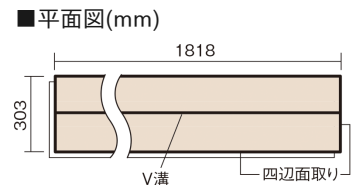

この線の長さが100mmの時、床材は原寸大で表示されています。

ベリティスフローア ダブルコート

エイジドチェスナット柄(シート)

KEHSV2VMT 33,770円(税抜30,700円)/ケース(3.3㎡)

■平面図(mm)

幅303mm 長さ1818mm 総厚12mm

※この資料は拡大・縮小なしで印刷した場合に、ほぼ原寸になるように作成していますが、プリンタの設定などにより実寸にならない場合があります。
※掲載価格は希望小売価格です。工事費は含まれておりません。実物とは色柄が異なりますので、現物の商品サンプルなどでお確かめください。

ベリティスの建具とコーディネートして、空間に統一感を演出できます。

ベリティスフローアー ダブルコート

エイジドチェスナット柄(シート) **KEHSV2VMT** **33,770円** (税抜30,700円)/ケース(3.3㎡)

サイズ	幅303mm 長さ1818mm 総厚12mm
表面仕上げ	ダブルコート
基材	エコ配慮複合合板
表面材	特殊化粧シート
防音性能/軽量床衝撃音遮音等級	-
梱包入数	1ケース6枚入(3.3㎡)