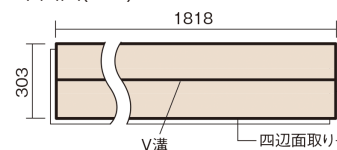

この線の長さが100mmの時、床材は原寸大で表示されています。

## ベリティスフローア ダブルコート

エイジドチェスナット柄(シート)

KEHSV2VMT 33,770円(税抜30,700円)/ケース(3.3㎡)

### ■平面図(mm)

幅303mm 長さ1818mm 総厚12mm

※この資料は拡大・縮小なしで印刷した場合に、ほぼ原寸になるように作成していますが、プリンタの設定などにより実寸にならない場合があります。  
※掲載価格は希望小売価格です。工事費は含まれておりません。実物とは色柄が異なりますので、現物の商品サンプルなどでお確かめください。

ベリティスの建具とコーディネートして、空間に統一感を演出できます。

## ベリティスフローアー ダブルコート

エイジドチェスナット柄(シート) **KEHSV2VMT** **33,770円** (税抜30,700円)/ケース(3.3㎡)

サイズ	幅303mm 長さ1818mm 総厚12mm
表面仕上げ	ダブルコート
基材	エコ配慮複合合板
表面材	特殊化粧シート
防音性能/軽量床衝撃音遮音等級	-
梱包入数	1ケース6枚入(3.3㎡)