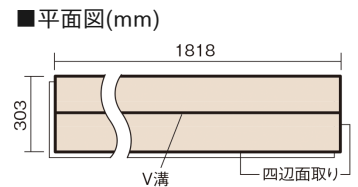

## ベリティスフローア ダブルコート

エイジドチェスナット柄(シート)

KEHSV2VMT 33,770円(税抜30,700円)/ケース(3.3㎡)

### ■平面図(mm)

幅303mm 長さ1818mm 総厚12mm

※この資料は拡大・縮小なしで印刷した場合に、ほぼ原寸になるように作成していますが、プリンタの設定などにより実寸にならない場合があります。  
※掲載価格は希望小売価格です。工事費は含まれておりません。実物とは色柄が異なりますので、現物の商品サンプルなどでお確かめください。

ベリティスの建具とコーディネートして、空間に統一感を演出できます。

## ベリティスフローアー ダブルコート

エイジドチェスナット柄(シート) **KEHSV2VMT** **33,770円** (税抜30,700円)/ケース(3.3㎡)

サイズ	幅303mm 長さ1818mm 総厚12mm
表面仕上げ	ダブルコート
基材	エコ配慮複合合板
表面材	特殊化粧シート
防音性能/軽量床衝撃音遮音等級	-
梱包入数	1ケース6枚入(3.3㎡)