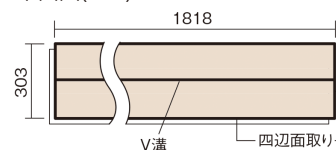

この線の長さが100mmの時、床材は原寸大で表示されています。

## ベリティスフローア ダブルコート

エイジドチェスナット柄(シート)

KEHSV2VMT 33,770円(税抜30,700円)/ケース(3.3㎡)

### ■平面図(mm)

幅303mm 長さ1818mm 総厚12mm

※この資料は拡大・縮小なしで印刷した場合に、ほぼ原寸になるように作成していますが、プリンタの設定などにより実寸にならない場合があります。  
※掲載価格は希望小売価格です。工事費は含まれておりません。実物とは色柄が異なりますので、現物の商品サンプルなどでお確かめください。

ベリティスの建具とコーディネートして、空間に統一感を演出できます。

## ベリティスフローアー ダブルコート

エイジドチェスナット柄(シート) **KEHSV2VMT** **33,770円** (税抜30,700円)/ケース(3.3㎡)

サイズ	幅303mm 長さ1818mm 総厚12mm
表面仕上げ	ダブルコート
基材	エコ配慮複合合板
表面材	特殊化粧シート
防音性能/軽量床衝撃音遮音等級	-
梱包入数	1ケース6枚入(3.3㎡)