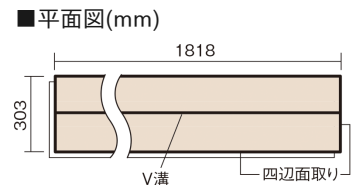

この線の長さが100mmの時、床材は原寸大で表示されています。

ベリティスフローア ダブルコート

エイジドチェスナット柄(シート)

KEHSV2VMT 33,770円(税抜30,700円)/ケース(3.3㎡)

■平面図(mm)

幅303mm 長さ1818mm 総厚12mm

※この資料は拡大・縮小なしで印刷した場合に、ほぼ原寸になるように作成していますが、プリンタの設定などにより実寸にならない場合があります。
※掲載価格は希望小売価格です。工事費は含まれておりません。実物とは色柄が異なりますので、現物の商品サンプルなどでお確かめください。

ベリティスの建具とコーディネートして、空間に統一感を演出できます。

ベリティスフローアー ダブルコート

エイジドチェスナット柄(シート) **KEHSV2VMT** **33,770円** (税抜30,700円)/ケース(3.3㎡)

サイズ	幅303mm 長さ1818mm 総厚12mm
表面仕上げ	ダブルコート
基材	エコ配慮複合合板
表面材	特殊化粧シート
防音性能/軽量 床衝撃音遮音等級	-
梱包入数	1ケース6枚入(3.3㎡)