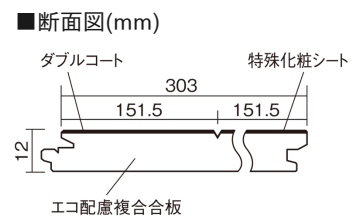

この線の長さが100mmの時、床材は原寸大で表示されています。

ベリティスフローア ダブルコート

エイジドチェスナット柄(シート)

KEHSV2VMT 33,770円(税抜30,700円)/ケース(3.3㎡)

■平面図(mm)

幅303mm 長さ1818mm 総厚12mm

※この資料は拡大・縮小なしで印刷した場合に、ほぼ原寸になるように作成していますが、プリンタの設定などにより実寸にならない場合があります。
※掲載価格は希望小売価格です。工事費は含まれておりません。実物とは色柄が異なりますので、現物の商品サンプルなどでお確かめください。

ベリティスの建具とコーディネートして、空間に統一感を演出できます。

ベリティスフローアー ダブルコート

エイジドチェスナット柄(シート) **KEHSV2VMT** **33,770円** (税抜30,700円)/ケース(3.3㎡)

サイズ	幅303mm 長さ1818mm 総厚12mm
表面仕上げ	ダブルコート
基材	エコ配慮複合合板
表面材	特殊化粧シート
防音性能/軽量 床衝撃音遮音等級	-
梱包入数	1ケース6枚入(3.3㎡)