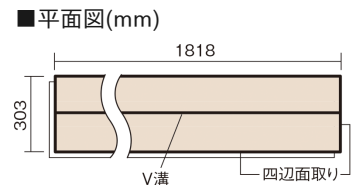

### ■平面図(mm)

幅303mm 長さ1818mm 総厚12mm

※この資料は拡大・縮小なしで印刷した場合に、ほぼ原寸になるように作成していますが、プリンタの設定などにより実寸にならない場合があります。  
※掲載価格は希望小売価格です。工事費は含まれておりません。実物とは色柄が異なりますので、現物の商品サンプルなどでお確かめください。

ベリティスの建具とコーディネートして、空間に統一感を演出できます。

## ベリティスフローアー ダブルコート

エイジドチェスナット柄(シート) **KEHSV2VMT** **33,770円** (税抜30,700円)/ケース(3.3㎡)

サイズ	幅303mm 長さ1818mm 総厚12mm
表面仕上げ	ダブルコート
基材	エコ配慮複合合板
表面材	特殊化粧シート
防音性能/軽量床衝撃音遮音等級	-
梱包入数	1ケース6枚入(3.3㎡)