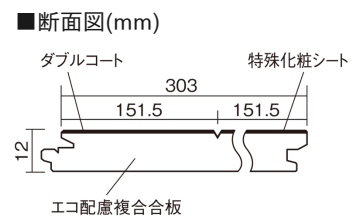

この線の長さが100mmの時、床材は原寸大で表示されています。

ベリティスフローア ダブルコート

エイジドチェスナット柄(シート)

KEHSV2VMT 33,770円(税抜30,700円)/ケース(3.3㎡)

■平面図(mm)

幅303mm 長さ1818mm 総厚12mm

※この資料は拡大・縮小なしで印刷した場合に、ほぼ原寸になるように作成していますが、プリンタの設定などにより実寸にならない場合があります。
※掲載価格は希望小売価格です。工事費は含まれておりません。実物とは色柄が異なりますので、現物の商品サンプルなどでお確かめください。

ベリティスの建具とコーディネートして、空間に統一感を演出できます。

ベリティスフローアー ダブルコート

エイジドチェスナット柄(シート) **KEHSV2VMT** **33,770円** (税抜30,700円)/ケース(3.3㎡)

サイズ	幅303mm 長さ1818mm 総厚12mm
表面仕上げ	ダブルコート
基材	エコ配慮複合合板
表面材	特殊化粧シート
防音性能/軽量床衝撃音遮音等級	-
梱包入数	1ケース6枚入(3.3㎡)