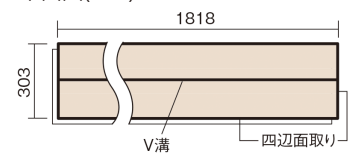

この線の長さが100mmの時、床材は原寸大で表示されています。

ベリティスフローア ダブルコート

メープル柄(シート)

KEHSV2VJY **33,770**円(税抜30,700円)/ケース(3.3㎡)

■平面図(mm)

幅303mm 長さ1818mm 総厚12mm

※この資料は拡大・縮小なしで印刷した場合に、ほぼ原寸になるように作成していますが、プリンタの設定などにより実寸にならない場合があります。
※掲載価格は希望小売価格です。工事費は含まれておりません。実物とは色柄が異なりますので、現物の商品サンプルなどでお確かめください。

ベリティスの建具とコーディネートして、空間に統一感を演出できます。

ベリティスフローアー ダブルコート

メープル柄(シート) **KEHSV2VJY** **33,770円** (税抜30,700円)/ケース(3.3㎡)

サイズ	幅303mm 長さ1818mm 総厚12mm
表面仕上げ	ダブルコート
基材	エコ配慮複合合板
表面材	特殊化粧シート
防音性能/軽量 床衝撃音遮音等級	-
梱包入数	1ケース6枚入(3.3㎡)