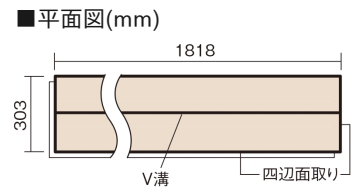

## ベリティスフローアー ダブルコート

メープル柄(シート)

KEHSV2VJY **33,770**円(税抜30,700円)/ケース(3.3㎡)

### ■平面図(mm)

幅303mm 長さ1818mm 総厚12mm

※この資料は拡大・縮小なしで印刷した場合に、ほぼ原寸になるように作成していますが、プリンタの設定などにより実寸にならない場合があります。  
※掲載価格は希望小売価格です。工事費は含まれておりません。実物とは色柄が異なりますので、現物の商品サンプルなどでお確かめください。

ベリティスの建具とコーディネートして、空間に統一感を演出できます。

## ベリティスフロアー ダブルコート

メープル柄(シート) **KEHSV2VJY** **33,770円** (税抜30,700円)/ケース(3.3㎡)

サイズ	幅303mm 長さ1818mm 総厚12mm
表面仕上げ	ダブルコート
基材	エコ配慮複合合板
表面材	特殊化粧シート
防音性能/軽量 床衝撃音遮音等級	-
梱包入数	1ケース6枚入(3.3㎡)