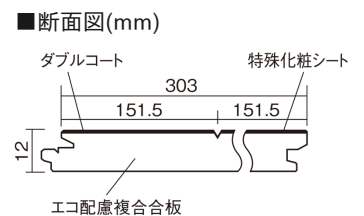

この線の長さが100mmの時、床材は原寸大で表示されています。

ベリティスフローア ダブルコート

メープル柄(シート)

KEHSV2VJY **33,770**円(税抜30,700円)/ケース(3.3㎡)

■平面図(mm)

幅303mm 長さ1818mm 総厚12mm

※この資料は拡大・縮小なしで印刷した場合に、ほぼ原寸になるように作成していますが、プリンタの設定などにより実寸にならない場合があります。
※掲載価格は希望小売価格です。工事費は含まれておりません。実物とは色柄が異なりますので、現物の商品サンプルなどでお確かめください。

ベリティスの建具とコーディネートして、空間に統一感を演出できます。

ベリティスフローアー ダブルコート

メープル柄(シート) **KEHSV2VJY** **33,770円** (税抜30,700円)/ケース(3.3㎡)

サイズ	幅303mm 長さ1818mm 総厚12mm
表面仕上げ	ダブルコート
基材	エコ配慮複合合板
表面材	特殊化粧シート
防音性能/軽量 床衝撃音遮音等級	-
梱包入数	1ケース6枚入(3.3㎡)