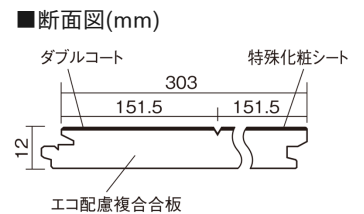

### ■平面図(mm)

幅303mm 長さ1818mm 総厚12mm

※この資料は拡大・縮小なしで印刷した場合に、ほぼ原寸になるように作成していますが、プリンタの設定などにより実寸にならない場合があります。  
※掲載価格は希望小売価格です。工事費は含まれておりません。実物とは色柄が異なりますので、現物の商品サンプルなどでお確かめください。

ベリティスの建具とコーディネートして、空間に統一感を演出できます。

## ベリティスフロアー ダブルコート

メープル柄(シート) **KEHSV2VJY** **33,770円** (税抜30,700円)/ケース(3.3㎡)

サイズ	幅303mm 長さ1818mm 総厚12mm
表面仕上げ	ダブルコート
基材	エコ配慮複合合板
表面材	特殊化粧シート
防音性能/軽量 床衝撃音遮音等級	-
梱包入数	1ケース6枚入(3.3㎡)