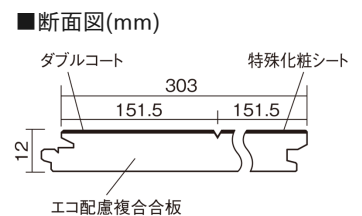

この線の長さが100mmの時、床材は原寸大で表示されています。

ベリティスフローア ダブルコート

メイプル柄(シート)

KEHSV2VJY **33,770**円(税抜30,700円)/ケース(3.3㎡)

■平面図(mm)

幅303mm 長さ1818mm 総厚12mm

※この資料は拡大・縮小なしで印刷した場合に、ほぼ原寸になるように作成していますが、プリンタの設定などにより実寸にならない場合があります。
※掲載価格は希望小売価格です。工事費は含まれておりません。実物とは色柄が異なりますので、現物の商品サンプルなどでお確かめください。

ベリティスの建具とコーディネートして、空間に統一感を演出できます。

ベリティスフローアー ダブルコート

メープル柄(シート) **KEHSV2VJY** **33,770円** (税抜30,700円)/ケース(3.3㎡)

サイズ	幅303mm 長さ1818mm 総厚12mm
表面仕上げ	ダブルコート
基材	エコ配慮複合合板
表面材	特殊化粧シート
防音性能/軽量 床衝撃音遮音等級	-
梱包入数	1ケース6枚入(3.3㎡)