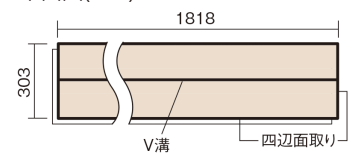

この線の長さが100mmの時、床材は原寸大で表示されています。

ベリティスフローア ダブルコート

メイプル柄(シート)

KEHSV2VJY **33,770**円(税抜30,700円)/ケース(3.3㎡)

■平面図(mm)

幅303mm 長さ1818mm 総厚12mm

※この資料は拡大・縮小なしで印刷した場合に、ほぼ原寸になるように作成していますが、プリンタの設定などにより実寸にならない場合があります。
※掲載価格は希望小売価格です。工事費は含まれておりません。実物とは色柄が異なりますので、現物の商品サンプルなどでお確かめください。

ベリティスの建具とコーディネートして、空間に統一感を演出できます。

ベリティスフローアー ダブルコート

メープル柄(シート) **KEHSV2VJY** **33,770円** (税抜30,700円)/ケース(3.3㎡)

サイズ	幅303mm 長さ1818mm 総厚12mm
表面仕上げ	ダブルコート
基材	エコ配慮複合合板
表面材	特殊化粧シート
防音性能/軽量 床衝撃音遮音等級	-
梱包入数	1ケース6枚入(3.3㎡)