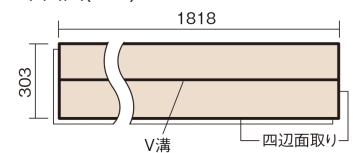

この線の長さが100mmの時、床材は原寸大で表示されています。

ベリティスフローアー ダブルコート

メープル柄(シート)

KEHSV2VJY **33,770**円(税抜30,700円)/ケース(3.3㎡)

■平面図(mm)

幅303mm 長さ1818mm 総厚12mm

※この資料は拡大・縮小なしで印刷した場合に、ほぼ原寸になるように作成していますが、プリンタの設定などにより実寸にならない場合があります。
※掲載価格は希望小売価格です。工事費は含まれておりません。実物とは色柄が異なりますので、現物の商品サンプルなどでお確かめください。

ベリティスの建具とコーディネートして、空間に統一感を演出できます。

ベリティスフローアー ダブルコート

メープル柄(シート) **KEHSV2VJY** **33,770円** (税抜30,700円)/ケース(3.3㎡)

サイズ	幅303mm 長さ1818mm 総厚12mm
表面仕上げ	ダブルコート
基材	エコ配慮複合合板
表面材	特殊化粧シート
防音性能/軽量 床衝撃音遮音等級	-
梱包入数	1ケース6枚入(3.3㎡)