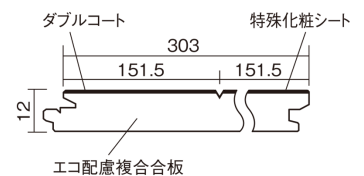

この線の長さが100mmの時、床材は原寸大で表示されています。

ベリティスフローアー ダブルコート

メープル柄(シート)

KEHSV2VJY **33,770**円(税抜30,700円)/ケース(3.3㎡)

■平面図(mm)

幅303mm 長さ1818mm 総厚12mm

※この資料は拡大・縮小なしで印刷した場合に、ほぼ原寸になるように作成していますが、プリンタの設定などにより実寸にならない場合があります。
※掲載価格は希望小売価格です。工事費は含まれておりません。実物とは色柄が異なりますので、現物の商品サンプルなどでお確かめください。

ベリティスの建具とコーディネートして、空間に統一感を演出できます。

ベリティスフローアー ダブルコート

メープル柄(シート) **KEHSV2VJY** **33,770円** (税抜30,700円)/ケース(3.3㎡)

サイズ	幅303mm 長さ1818mm 総厚12mm
表面仕上げ	ダブルコート
基材	エコ配慮複合合板
表面材	特殊化粧シート
防音性能/軽量 床衝撃音遮音等級	-
梱包入数	1ケース6枚入(3.3㎡)

■平面図(mm)

■断面図(mm)

F☆☆☆☆ 4VOC基準適合(木質建材)

- 複数の柄パターンで、ムクの風合いと深みを表現します。施工時には仮並べを行い、部屋全体の色・柄のバランスをご確認ください。
- 「エコ配慮」とは、木質系の再生資源及びパナソニック独自基準に基づく、再生可能な森林から産出された木材(森林認証材、植林材、国産材など)を使用していることを表しています。
- 「複合合板」とは、複数の板を接着剤で貼り合わせたり、表面の傷や凹みに配慮した材料などを複合させた基材のことを表しています。
- ※1 表面保護のためワックスもかけられますが、床材表面の塗膜性能は発揮できなくなります。
- ※2 球状及び金属製キャスターや、小径のキャスター付き家具はご使用をお避けください。へこみや傷が発生する場合があります。※合板裏面層に節や穴、割れなどが入ることがありますが、品質には問題ありません。