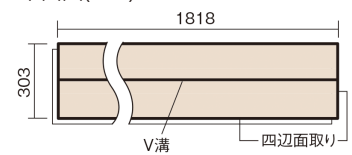

この線の長さが100mmの時、床材は原寸大で表示されています。

ベリティスフローアー ダブルコート

メープル柄(シート)

KEHSV2VJY **33,770**円(税抜30,700円)/ケース(3.3㎡)

■平面図(mm)

幅303mm 長さ1818mm 総厚12mm

※この資料は拡大・縮小なしで印刷した場合に、ほぼ原寸になるように作成していますが、プリンタの設定などにより実寸にならない場合があります。
※掲載価格は希望小売価格です。工事費は含まれておりません。実物とは色柄が異なりますので、現物の商品サンプルなどでお確かめください。

ベリティスの建具とコーディネートして、空間に統一感を演出できます。

ベリティスフローアー ダブルコート

メープル柄(シート) **KEHSV2VJY** **33,770円** (税抜30,700円)/ケース(3.3㎡)

サイズ	幅303mm 長さ1818mm 総厚12mm
表面仕上げ	ダブルコート
基材	エコ配慮複合合板
表面材	特殊化粧シート
防音性能/軽量 床衝撃音遮音等級	-
梱包入数	1ケース6枚入(3.3㎡)

■平面図(mm)

■断面図(mm)

F☆☆☆☆ 4VOC基準適合(木質建材)

- 複数の柄パターンで、ムクの風合いと深みを表現します。施工時には仮並べを行い、部屋全体の色・柄のバランスをご確認ください。
- 「エコ配慮」とは、木質系の再生資源及びパナソニック独自基準に基づく、再生可能な森林から産出された木材(森林認証材、植林材、国産材など)を使用していることを表しています。
- 「複合合板」とは、複数の板を接着剤で貼り合わせたり、表面の傷や凹みに配慮した材料などを複合させた基材のことを表しています。
- ※1 表面保護のためワックスもかけられますが、床材表面の塗膜性能は発揮できなくなります。
- ※2 球状及び金属製キャスターや、小径のキャスター付き家具はご使用をお避けください。へこみや傷が発生する場合があります。※合板裏面層に節や穴、割れなどが入ることがありますが、品質には問題ありません。