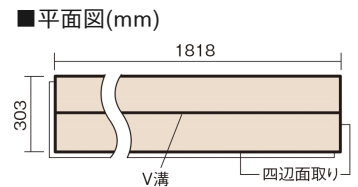

この線の長さが100mmの時、床材は原寸大で表示されています。

ベリティスフローアー ダブルコート

メープル柄(シート)

KEHSV2VJY **33,770**円(税抜30,700円)/ケース(3.3㎡)

■平面図(mm)

幅303mm 長さ1818mm 総厚12mm

※この資料は拡大・縮小なしで印刷した場合に、ほぼ原寸になるように作成していますが、プリンタの設定などにより実寸にならない場合があります。
※掲載価格は希望小売価格です。工事費は含まれておりません。実物とは色柄が異なりますので、現物の商品サンプルなどでお確かめください。

ベリティスの建具とコーディネートして、空間に統一感を演出できます。

ベリティスフローアー ダブルコート

メープル柄(シート) **KEHSV2VJY** **33,770円** (税抜30,700円)/ケース(3.3㎡)

サイズ	幅303mm 長さ1818mm 総厚12mm
表面仕上げ	ダブルコート
基材	エコ配慮複合合板
表面材	特殊化粧シート
防音性能/軽量 床衝撃音遮音等級	-
梱包入数	1ケース6枚入(3.3㎡)