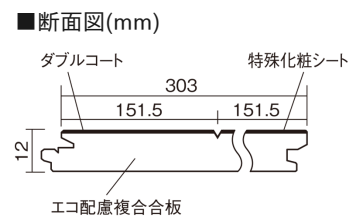

この線の長さが100mmの時、床材は原寸大で表示されています。

ベリティスフローアー ダブルコート

メープル柄(シート)

KEHSV2VJY **33,770**円(税抜30,700円)/ケース(3.3㎡)

■平面図(mm)

幅303mm 長さ1818mm 総厚12mm

※この資料は拡大・縮小なしで印刷した場合に、ほぼ原寸になるように作成していますが、プリンタの設定などにより実寸にならない場合があります。
※掲載価格は希望小売価格です。工事費は含まれておりません。実物とは色柄が異なりますので、現物の商品サンプルなどでお確かめください。

ベリティスの建具とコーディネートして、空間に統一感を演出できます。

ベリティスフローアー ダブルコート

メープル柄(シート) **KEHSV2VJY** **33,770円** (税抜30,700円)/ケース(3.3㎡)

サイズ	幅303mm 長さ1818mm 総厚12mm
表面仕上げ	ダブルコート
基材	エコ配慮複合合板
表面材	特殊化粧シート
防音性能/軽量 床衝撃音遮音等級	-
梱包入数	1ケース6枚入(3.3㎡)