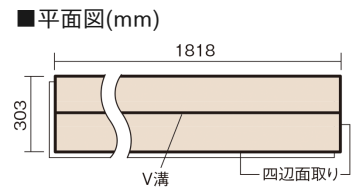

この線の長さが100mmの時、床材は原寸大で表示されています。

ベリティスフローア ダブルコート

メープル柄(シート)

KEHSV2VJY **33,770**円(税抜30,700円)/ケース(3.3㎡)

■平面図(mm)

幅303mm 長さ1818mm 総厚12mm

※この資料は拡大・縮小なしで印刷した場合に、ほぼ原寸になるように作成していますが、プリンタの設定などにより実寸にならない場合があります。
※掲載価格は希望小売価格です。工事費は含まれておりません。実物とは色柄が異なりますので、現物の商品サンプルなどでお確かめください。

ベリティスの建具とコーディネートして、空間に統一感を演出できます。

ベリティスフローアー ダブルコート

メープル柄(シート) **KEHSV2VJY** **33,770円** (税抜30,700円)/ケース(3.3㎡)

サイズ	幅303mm 長さ1818mm 総厚12mm
表面仕上げ	ダブルコート
基材	エコ配慮複合合板
表面材	特殊化粧シート
防音性能/軽量 床衝撃音遮音等級	-
梱包入数	1ケース6枚入(3.3㎡)