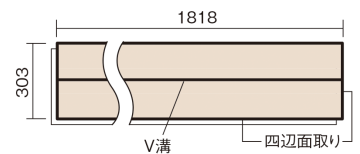

この線の長さが100mmの時、床材は原寸大で表示されています。

ベリティスフローアー ダブルコート

メープル柄(シート)

KEHSV2VJY **33,770**円(税抜30,700円)/ケース(3.3㎡)

■平面図(mm)

幅303mm 長さ1818mm 総厚12mm

※この資料は拡大・縮小なしで印刷した場合に、ほぼ原寸になるように作成していますが、プリンタの設定などにより実寸にならない場合があります。
※掲載価格は希望小売価格です。工事費は含まれておりません。実物とは色柄が異なりますので、現物の商品サンプルなどでお確かめください。

ベリティスの建具とコーディネートして、空間に統一感を演出できます。

ベリティスフローアー ダブルコート

メープル柄(シート) **KEHSV2VJY** **33,770円** (税抜30,700円)/ケース(3.3㎡)

サイズ	幅303mm 長さ1818mm 総厚12mm
表面仕上げ	ダブルコート
基材	エコ配慮複合合板
表面材	特殊化粧シート
防音性能/軽量 床衝撃音遮音等級	-
梱包入数	1ケース6枚入(3.3㎡)

■平面図(mm)

■断面図(mm)

F☆☆☆☆ 4VOC基準適合(木質建材)

- 複数の柄パターンで、ムクの風合いと深みを表現します。施工時には仮並べを行い、部屋全体の色・柄のバランスをご確認ください。
- 「エコ配慮」とは、木質系の再生資源及びパナソニック独自基準に基づく、再生可能な森林から産出された木材(森林認証材、植林材、国産材など)を使用していることを表しています。
- 「複合合板」とは、複数の板を接着剤で貼り合わせたり、表面の傷や凹みに配慮した材料などを複合させた基材のことを表しています。
- ※1 表面保護のためワックスもかけられますが、床材表面の塗膜性能は発揮できなくなります。
- ※2 球状及び金属製キャスターや、小径のキャスター付き家具はご使用をお避けください。へこみや傷が発生する場合があります。※合板裏面層に節や穴、割れなどが入ることがありますが、品質には問題ありません。