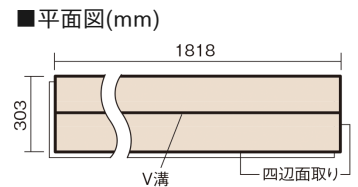

この線の長さが100mmの時、床材は原寸大で表示されています。

ベリティスフローア ダブルコート

メイプル柄(シート)

KEHSV2VJY **33,770**円(税抜30,700円)/ケース(3.3㎡)

■平面図(mm)

幅303mm 長さ1818mm 総厚12mm

※この資料は拡大・縮小なしで印刷した場合に、ほぼ原寸になるように作成していますが、プリンタの設定などにより実寸にならない場合があります。
※掲載価格は希望小売価格です。工事費は含まれておりません。実物とは色柄が異なりますので、現物の商品サンプルなどでお確かめください。

ベリティスの建具とコーディネートして、空間に統一感を演出できます。

ベリティスフローアー ダブルコート

メープル柄(シート) **KEHSV2VJY** **33,770円** (税抜30,700円)/ケース(3.3㎡)

サイズ	幅303mm 長さ1818mm 総厚12mm
表面仕上げ	ダブルコート
基材	エコ配慮複合合板
表面材	特殊化粧シート
防音性能/軽量 床衝撃音遮音等級	-
梱包入数	1ケース6枚入(3.3㎡)