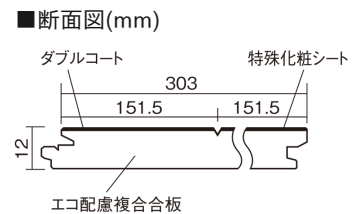

この線の長さが100mmの時、床材は原寸大で表示されています。

ベリティスフローア ダブルコート

グレイジュヒッコリー柄(シート)

KEHSV2VGT **33,770**円(税抜30,700円)/ケース(3.3㎡)

■平面図(mm)

幅303mm 長さ1818mm 総厚12mm

ベリティスの建具とコーディネートして、空間に統一感を演出できます。

ベリティスフローアー ダブルコート

グレイジュヒッコリー柄(シート) **KEHSV2VGT** **33,770円** (税抜30,700円)/ケース(3.3㎡)

サイズ	幅303mm 長さ1818mm 総厚12mm
表面仕上げ	ダブルコート
基材	エコ配慮複合合板
表面材	特殊化粧シート
防音性能/軽量 床衝撃音遮音等級	-
梱包入数	1ケース6枚入(3.3㎡)

F☆☆☆☆ 4VOC基準適合(床材)

- 複数の柄パターンで、ムクの風合いと深みを表現します。施工時には仮並べを行い、部屋全体の色・柄のバランスをご確認ください。
 - 「エコ配慮」とは、木質系の再生資源及びパナソニック独自基準に基づく、再生可能な森林から産出された木材(森林認証材、植林材、国産材など)を使用していることを表しています。
 - 「複合合板」とは、複数の板を接着剤で貼り合わせたり、表面の傷や凹みに配慮した材料などを複合させた基材のことを表しています。
- ※1 表面保護のためワックスもかけられますが、床材表面の塗膜性能は発揮できなくなります。
 ※2 球状及び金属製キャスターや、小径のキャスター付き家具はご使用をお避けください。へこみや傷が発生する場合があります。※合板裏面層に節や穴、割れなどが入ることがありますが、品質には問題ありません。