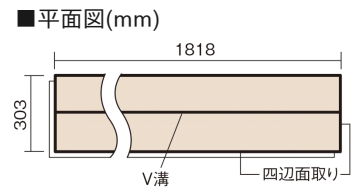

この線の長さが100mmの時、床材は原寸大で表示されています。

ベリティスフローア ダブルコート

グレイジュヒッコリー柄(シート)

KEHSV2VGT **33,770**円(税抜30,700円)/ケース(3.3㎡)

■平面図(mm)

幅303mm 長さ1818mm 総厚12mm

ベリティスの建具とコーディネートして、空間に統一感を演出できます。

ベリティスフローアー ダブルコート

グレイジュヒッコリー柄(シート) **KEHSV2VGT** **33,770円** (税抜30,700円)/ケース(3.3㎡)

サイズ	幅303mm 長さ1818mm 総厚12mm
表面仕上げ	ダブルコート
基材	エコ配慮複合合板
表面材	特殊化粧シート
防音性能/軽量 床衝撃音遮音等級	-
梱包入数	1ケース6枚入(3.3㎡)

F☆☆☆☆ 4VOC基準適合(床材)

- 複数の柄パターンで、ムクの風合いと深みを表現します。施工時には仮並べを行い、部屋全体の色・柄のバランスをご確認ください。
 - 「エコ配慮」とは、木質系の再生資源及びパナソニック独自基準に基づく、再生可能な森林から産出された木材(森林認証材、植林材、国産材など)を使用していることを表しています。
 - 「複合合板」とは、複数の板を接着剤で貼り合わせたり、表面の傷や凹みに配慮した材料などを複合させた基材のことを表しています。
- ※1 表面保護のためワックスもかけられますが、床材表面の塗膜性能は発揮できなくなります。
 ※2 球状及び金属製キャスターや、小径のキャスター付き家具はご使用をお避けください。へこみや傷が発生する場合があります。※合板裏面層に節や穴、割れなどが入ることがありますが、品質には問題ありません。