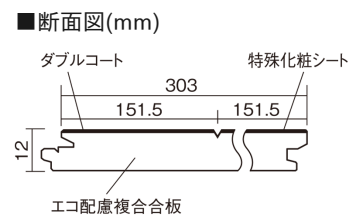

### ■平面図(mm)

幅303mm 長さ1818mm 総厚12mm

※この資料は拡大・縮小なしで印刷した場合に、ほぼ原寸になるように作成していますが、プリンタの設定などにより実寸にならない場合があります。  
※掲載価格は希望小売価格です。工事費は含まれておりません。実物とは色柄が異なりますので、現物の商品サンプルなどでお確かめください。

ベリティスの建具とコーディネートして、空間に統一感を演出できます。

## ベリティスフローアー ダブルコート

グレイジュヒッコリー柄(シート) **KEHSV2VGT** **33,770円** (税抜30,700円)/ケース(3.3㎡)

サイズ	幅303mm 長さ1818mm 総厚12mm
表面仕上げ	ダブルコート
基材	エコ配慮複合合板
表面材	特殊化粧シート
防音性能/軽量 床衝撃音遮音等級	-
梱包入数	1ケース6枚入(3.3㎡)