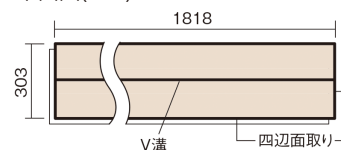

この線の長さが100mmの時、床材は原寸大で表示されています。

ベリティスフローア ダブルコート

グレイジュヒッコリー柄(シート)

KEHSV2VGT **33,770**円(税抜30,700円)/ケース(3.3㎡)

■平面図(mm)

幅303mm 長さ1818mm 総厚12mm

ベリティスの建具とコーディネートして、空間に統一感を演出できます。

ベリティスフローアー ダブルコート

グレイジュヒッコリー柄(シート) **KEHSV2VGT** **33,770円** (税抜30,700円)/ケース(3.3㎡)

サイズ	幅303mm 長さ1818mm 総厚12mm
表面仕上げ	ダブルコート
基材	エコ配慮複合合板
表面材	特殊化粧シート
防音性能/軽量 床衝撃音遮音等級	-
梱包入数	1ケース6枚入(3.3㎡)

F☆☆☆☆ 4VOC基準適合(床材)

- 複数の柄パターンで、ムクの風合いと深みを表現します。施工時には仮並べを行い、部屋全体の色・柄のバランスをご確認ください。
 - 「エコ配慮」とは、木質系の再生資源及びパナソニック独自基準に基づく、再生可能な森林から産出された木材(森林認証材、植林材、国産材など)を使用していることを表しています。
 - 「複合合板」とは、複数の板を接着剤で貼り合わせたり、表面の傷や凹みに配慮した材料などを複合させた基材のことを表しています。
- ※1 表面保護のためワックスもかけられますが、床材表面の塗膜性能は発揮できなくなります。
 ※2 球状及び金属製キャスターや、小径のキャスター付き家具はご使用をお避けください。へこみや傷が発生する場合があります。※合板裏面層に節や穴、割れなどが入ることがありますが、品質には問題ありません。