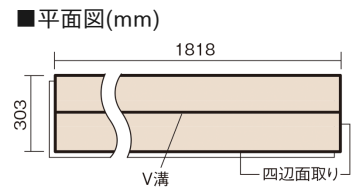

## ベリティスフローア ダブルコート

グレイジュヒッコリー柄(シート)

KEHSV2VGT **33,770**円(税抜30,700円)/ケース(3.3㎡)

### ■平面図(mm)

幅303mm 長さ1818mm 総厚12mm

※この資料は拡大・縮小なしで印刷した場合に、ほぼ原寸になるように作成していますが、プリンタの設定などにより実寸にならない場合があります。  
※掲載価格は希望小売価格です。工事費は含まれておりません。実物とは色柄が異なりますので、現物の商品サンプルなどでお確かめください。

ベリティスの建具とコーディネートして、空間に統一感を演出できます。

## ベリティスフローアー ダブルコート

グレイジュヒッコリー柄(シート) **KEHSV2VGT** **33,770円** (税抜30,700円)/ケース(3.3㎡)

サイズ	幅303mm 長さ1818mm 総厚12mm
表面仕上げ	ダブルコート
基材	エコ配慮複合合板
表面材	特殊化粧シート
防音性能/軽量 床衝撃音遮音等級	-
梱包入数	1ケース6枚入(3.3㎡)