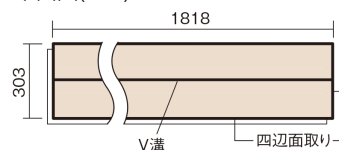

この線の長さが100mmの時、床材は原寸大で表示されています。

## ベリティスフローア ダブルコート

グレイジュヒッコリー柄(シート)

KEHSV2VGT **33,770**円(税抜30,700円)/ケース(3.3㎡)

### ■平面図(mm)

幅303mm 長さ1818mm 総厚12mm

ベリティスの建具とコーディネートして、空間に統一感を演出できます。

## ベリティスフロアー ダブルコート

グレイジュヒッコリー柄(シート) **KEHSV2VGT** **33,770円** (税抜30,700円)/ケース(3.3㎡)

サイズ	幅303mm 長さ1818mm 総厚12mm
表面仕上げ	ダブルコート
基材	エコ配慮複合合板
表面材	特殊化粧シート
防音性能/軽量 床衝撃音遮音等級	-
梱包入数	1ケース6枚入(3.3㎡)

■平面図(mm)

■断面図(mm)