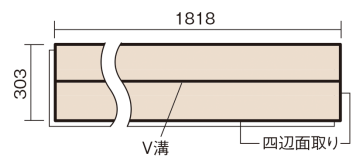

## ベリティスフローア ダブルコート

グレイジュヒッコリー柄(シート)

KEHSV2VGT **33,770**円(税抜30,700円)/ケース(3.3㎡)

### ■平面図(mm)

幅303mm 長さ1818mm 総厚12mm

ベリティスの建具とコーディネートして、空間に統一感を演出できます。

## ベリティスフロアー ダブルコート

グレイジュヒッコリー柄(シート) **KEHSV2VGT** **33,770円** (税抜30,700円)/ケース(3.3㎡)

サイズ	幅303mm 長さ1818mm 総厚12mm
表面仕上げ	ダブルコート
基材	エコ配慮複合合板
表面材	特殊化粧シート
防音性能/軽量 床衝撃音遮音等級	-
梱包入数	1ケース6枚入(3.3㎡)

■平面図(mm)

■断面図(mm)