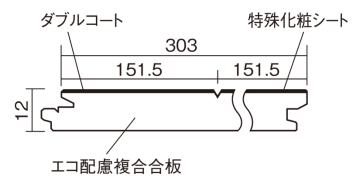

### ■平面図(mm)

幅303mm 長さ1818mm 総厚12mm

ベリティスの建具とコーディネートして、空間に統一感を演出できます。

## ベリティスフロアー ダブルコート

グレイジュヒッコリー柄(シート) **KEHSV2VGT** **33,770円** (税抜30,700円)/ケース(3.3㎡)

サイズ	幅303mm 長さ1818mm 総厚12mm
表面仕上げ	ダブルコート
基材	エコ配慮複合合板
表面材	特殊化粧シート
防音性能/軽量 床衝撃音遮音等級	-
梱包入数	1ケース6枚入(3.3㎡)

■平面図(mm)

■断面図(mm)