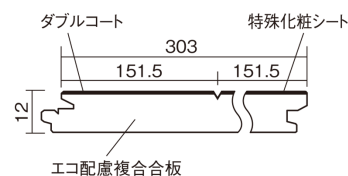

### ■平面図(mm)

幅303mm 長さ1818mm 総厚12mm

※この資料は拡大・縮小なしで印刷した場合に、ほぼ原寸になるように作成していますが、プリンタの設定などにより実寸にならない場合があります。  
※掲載価格は希望小売価格です。工事費は含まれておりません。実物とは色柄が異なりますので、現物の商品サンプルなどでお確かめください。

ベリティスの建具とコーディネートして、空間に統一感を演出できます。

## ベリティスフロアー ダブルコート

グレイージュヒッコリー柄(シート) **KEHSV2VGT** **33,770円** (税抜30,700円)/ケース(3.3㎡)

サイズ	幅303mm 長さ1818mm 総厚12mm
表面仕上げ	ダブルコート
基材	エコ配慮複合合板
表面材	特殊化粧シート
防音性能/軽量 床衝撃音遮音等級	-
梱包入数	1ケース6枚入(3.3㎡)

■平面図(mm)

■断面図(mm)