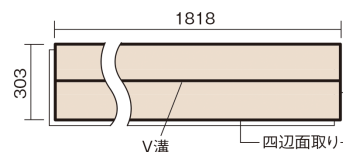

## ベリティスフローア ダブルコート

グレイジュヒッコリー柄(シート)

KEHSV2VGT **33,770**円(税抜30,700円)/ケース(3.3㎡)

### ■平面図(mm)

幅303mm 長さ1818mm 総厚12mm

※この資料は拡大・縮小なしで印刷した場合に、ほぼ原寸になるように作成していますが、プリンタの設定などにより実寸にならない場合があります。  
※掲載価格は希望小売価格です。工事費は含まれておりません。実物とは色柄が異なりますので、現物の商品サンプルなどでお確かめください。

ベリティスの建具とコーディネートして、空間に統一感を演出できます。

## ベリティスフロアー ダブルコート

グレイージュヒッコリー柄(シート) **KEHSV2VGT** **33,770円** (税抜30,700円)/ケース(3.3㎡)

サイズ	幅303mm 長さ1818mm 総厚12mm
表面仕上げ	ダブルコート
基材	エコ配慮複合合板
表面材	特殊化粧シート
防音性能/軽量 床衝撃音遮音等級	-
梱包入数	1ケース6枚入(3.3㎡)

■平面図(mm)

■断面図(mm)