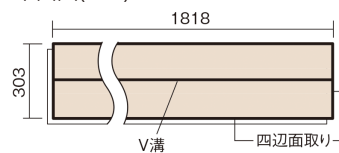

この線の長さが100mmの時、床材は原寸大で表示されています。

## ベリティスフローア ダブルコート

グレイジュヒッコリー柄(シート)

KEHSV2VGT **33,770**円(税抜30,700円)/ケース(3.3㎡)

### ■平面図(mm)

幅303mm 長さ1818mm 総厚12mm

※この資料は拡大・縮小なしで印刷した場合に、ほぼ原寸になるように作成していますが、プリンタの設定などにより実寸にならない場合があります。  
※掲載価格は希望小売価格です。工事費は含まれておりません。実物とは色柄が異なりますので、現物の商品サンプルなどでお確かめください。

ベリティスの建具とコーディネートして、空間に統一感を演出できます。

## ベリティスフローアー ダブルコート

グレイジュヒッコリー柄(シート) **KEHSV2VGT** **33,770円** (税抜30,700円)/ケース(3.3㎡)

サイズ	幅303mm 長さ1818mm 総厚12mm
表面仕上げ	ダブルコート
基材	エコ配慮複合合板
表面材	特殊化粧シート
防音性能/軽量 床衝撃音遮音等級	-
梱包入数	1ケース6枚入(3.3㎡)