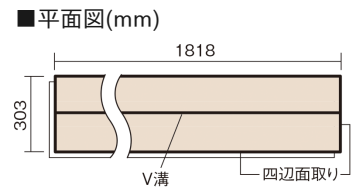

この線の長さが100mmの時、床材は原寸大で表示されています。

ベリティスフローア ダブルコート

オーク柄(シート)

KEHSV2VEY **33,770**円(税抜30,700円)/ケース(3.3㎡)

■平面図(mm)

幅303mm 長さ1818mm 総厚12mm

※この資料は拡大・縮小なしで印刷した場合に、ほぼ原寸になるように作成していますが、プリンタの設定などにより実寸にならない場合があります。
※掲載価格は希望小売価格です。工事費は含まれておりません。実物とは色柄が異なりますので、現物の商品サンプルなどでお確かめください。

ベリティスの建具とコーディネートして、空間に統一感を演出できます。

ベリティスフロアー ダブルコート

オーク柄(シート) **KEHSV2VEY** **33,770円**(税抜30,700円)/ケース(3.3㎡)

サイズ	幅303mm 長さ1818mm 総厚12mm
表面仕上げ	ダブルコート
基材	エコ配慮複合合板
表面材	特殊化粧シート
防音性能/軽量 床衝撃音遮音等級	-
梱包入数	1ケース6枚入(3.3㎡)