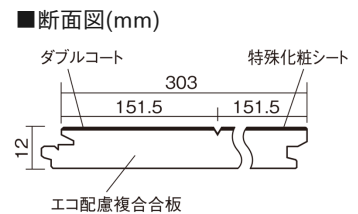

この線の長さが100mmの時、床材は原寸大で表示されています。

ベリティスフローア ダブルコート

オーク柄(シート)

KEHSV2VEY **33,770**円(税抜30,700円)/ケース(3.3㎡)

■平面図(mm)

幅303mm 長さ1818mm 総厚12mm

※この資料は拡大・縮小なしで印刷した場合に、ほぼ原寸になるように作成していますが、プリンタの設定などにより実寸にならない場合があります。
※掲載価格は希望小売価格です。工事費は含まれておりません。実物とは色柄が異なりますので、現物の商品サンプルなどでお確かめください。

ベリティスの建具とコーディネートして、空間に統一感を演出できます。

ベリティスフロアー ダブルコート

オーク柄(シート) **KEHSV2VEY** **33,770円**(税抜30,700円)/ケース(3.3㎡)

サイズ	幅303mm 長さ1818mm 総厚12mm
表面仕上げ	ダブルコート
基材	エコ配慮複合合板
表面材	特殊化粧シート
防音性能/軽量 床衝撃音遮音等級	-
梱包入数	1ケース6枚入(3.3㎡)