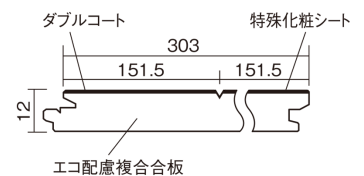

この線の長さが100mmの時、床材は原寸大で表示されています。

ベリティスフローア ダブルコート

ウォッシュドオーク柄(シート)

KEHSV2VET **33,770**円(税抜30,700円)/ケース(3.3㎡)

■平面図(mm)

幅303mm 長さ1818mm 総厚12mm

※この資料は拡大・縮小なしで印刷した場合に、ほぼ原寸になるように作成していますが、プリンタの設定などにより実寸にならない場合があります。
※掲載価格は希望小売価格です。工事費は含まれておりません。実物とは色柄が異なりますので、現物の商品サンプルなどでお確かめください。

ベリティスの建具とコーディネートして、空間に統一感を演出できます。

ベリティスフローアー ダブルコート

ウォッシュドオーク柄(シート) **KEHSV2VET** **33,770円** (税抜30,700円)/ケース(3.3㎡)

サイズ	幅303mm 長さ1818mm 総厚12mm
表面仕上げ	ダブルコート
基材	エコ配慮複合合板
表面材	特殊化粧シート
防音性能/軽量 床衝撃音遮音等級	-
梱包入数	1ケース6枚入(3.3㎡)

■平面図(mm)

■断面図(mm)

F☆☆☆☆ 4VOC基準適合(木質建材)

- 複数の柄パターンで、ムクの風合いと深みを表現します。施工時には仮並べを行い、部屋全体の色・柄のバランスをご確認ください。
 - 「エコ配慮」とは、木質系の再生資源及びパナソニック独自基準に基づく、再生可能な森林から産出された木材(森林認証材、植林材、国産材など)を使用していることを表しています。
 - 「複合合板」とは、複数の板を接着剤で貼り合わせたり、表面の傷や凹みに配慮した材料などを複合させた基材のことを表しています。
- ※1 表面保護のためワックスもかけられますが、床材表面の塗膜性能は発揮できなくなります。
 ※2 球状及び金属製キャスターや、小径のキャスター付き家具はご使用をお避けください。へこみや傷が発生する場合があります。※合板裏面層に節や穴、割れなどが入ることがありますが、品質には問題ありません。