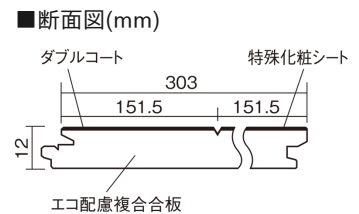

この線の長さが100mmの時、床材は原寸大で表示されています。

ベリティスフローア ダブルコート

ウォッシュドオーク柄(シート)

KEHSV2VET **33,770**円(税抜30,700円)/ケース(3.3㎡)

■平面図(mm)

幅303mm 長さ1818mm 総厚12mm

※この資料は拡大・縮小なしで印刷した場合に、ほぼ原寸になるように作成していますが、プリンタの設定などにより実寸にならない場合があります。
※掲載価格は希望小売価格です。工事費は含まれておりません。実物とは色柄が異なりますので、現物の商品サンプルなどでお確かめください。

ベリティスの建具とコーディネートして、空間に統一感を演出できます。

ベリティスフローアー ダブルコート

ウォッシュドオーク柄(シート) **KEHSV2VET** **33,770円** (税抜30,700円)/ケース(3.3㎡)

サイズ	幅303mm 長さ1818mm 総厚12mm
表面仕上げ	ダブルコート
基材	エコ配慮複合合板
表面材	特殊化粧シート
防音性能/軽量 床衝撃音遮音等級	-
梱包入数	1ケース6枚入(3.3㎡)