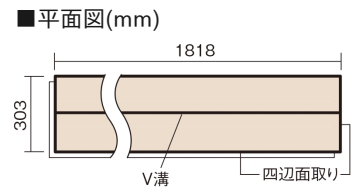

この線の長さが100mmの時、床材は原寸大で表示されています。

ベリティスフローア ダブルコート

ウォッシュドオーク柄(シート)

KEHSV2VET **33,770**円(税抜30,700円)/ケース(3.3㎡)

■平面図(mm)

幅303mm 長さ1818mm 総厚12mm

※この資料は拡大・縮小なしで印刷した場合に、ほぼ原寸になるように作成していますが、プリンタの設定などにより実寸にならない場合があります。
※掲載価格は希望小売価格です。工事費は含まれておりません。実物とは色柄が異なりますので、現物の商品サンプルなどでお確かめください。

ベリティスの建具とコーディネートして、空間に統一感を演出できます。

ベリティスフローアー ダブルコート

ウォッシュドオーク柄(シート) **KEHSV2VET** **33,770円** (税抜30,700円)/ケース(3.3㎡)

サイズ	幅303mm 長さ1818mm 総厚12mm
表面仕上げ	ダブルコート
基材	エコ配慮複合合板
表面材	特殊化粧シート
防音性能/軽量 床衝撃音遮音等級	-
梱包入数	1ケース6枚入(3.3㎡)