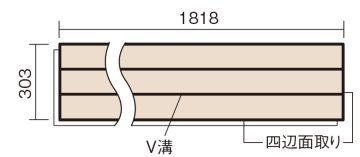

フィットフローア-

ホワイトオーク色(オーク突き板) **KEFV3WY** **23,540円** (税抜21,400円)/ケース(3.3㎡)

サイズ	幅303mm 長さ1818mm 総厚12mm
表面仕上げ	スタンダード塗装(抗菌)
基材	フィットボード(裏面防湿シート貼り)
表面材	オーク突き板
防音性能/軽量 床衝撃音遮音等級	-
梱包入数	1ケース6枚入(3.3㎡)

■平面図(mm)