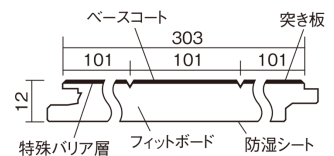

この線の長さが100mmの時、床材は原寸大で表示されています。

フィットフローアー

ホワイトオーク色(オーク突き板)

KEFV3WY 23,540円(税抜21,400円)/ケース(3.3㎡)

■平面図(mm)

幅303mm 長さ1818mm 総厚12mm

※この資料は拡大・縮小なしで印刷した場合に、ほぼ原寸になるように作成していますが、プリンタの設定などにより実寸にならない場合があります。
※掲載価格は希望小売価格です。工事費は含まれておりません。実物とは色柄が異なりますので、現物の商品サンプルなどでお確かめください。

コーディネートしやすい、ベーシックな突き板フローア-です。

フィットフローア-

ホワイトオーク色(オーク突き板) **KEFV3WY** **23,540円**(税抜21,400円)/ケース(3.3㎡)

サイズ	幅303mm 長さ1818mm 総厚12mm
表面仕上げ	ベースコート
基材	フィットボード(裏面防湿シート貼り)
表面材	オーク突き板
防音性能/軽量 床衝撃音遮音等級	-
梱包入数	1ケース6枚入(3.3㎡)

■平面図(mm)

■断面図(mm)

F☆☆☆☆ 4VOC基準適合(木質建材)

●「エコ配慮」とは、木質系の再生資源及びパナソニック独自基準に基づく、再生可能な森林から産出された木材(森林認証材、植林材、国産材など)を使用していることを表しています。

※1 表面保護のためワックスもかけられますが、床材表面の塗膜性能は発揮できなくなります。

※2 球状及び金属製キャスターや、小径のキャスター付き家具はご使用をお避けください。へこみや傷が発生する場合があります。