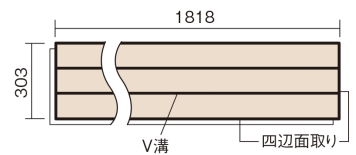

この線の長さが100mmの時、床材は原寸大で表示されています。

フィットフローアー

ホワイトオーク色(オーク突き板)

KEFV3WY 23,540円(税抜21,400円)/ケース(3.3㎡)

■平面図(mm)

幅303mm 長さ1818mm 総厚12mm

※この資料は拡大・縮小なしで印刷した場合に、ほぼ原寸になるように作成していますが、プリンタの設定などにより実寸にならない場合があります。
※掲載価格は希望小売価格です。工事費は含まれておりません。実物とは色柄が異なりますので、現物の商品サンプルなどでお確かめください。

コーディネートしやすい、ベーシックな突き板フローア-です。

フィットフローア-

ホワイトオーク色(オーク突き板) **KEFV3WY** **23,540円**(税抜21,400円)/ケース(3.3㎡)

サイズ	幅303mm 長さ1818mm 総厚12mm
表面仕上げ	ベースコート
基材	フィットボード(裏面防湿シート貼り)
表面材	オーク突き板
防音性能/軽量 床衝撃音遮音等級	-
梱包入数	1ケース6枚入(3.3㎡)

■平面図(mm)

■断面図(mm)

F☆☆☆☆ 4VOC基準適合(木質建材)

●「エコ配慮」とは、木質系の再生資源及びパナソニック独自基準に基づく、再生可能な森林から産出された木材(森林認証材、植林材、国産材など)を使用していることを表しています。

※1 表面保護のためワックスもかけられますが、床材表面の塗膜性能は発揮できなくなります。

※2 球状及び金属製キャスターや、小径のキャスター付き家具はご使用をお避けください。へこみや傷が発生する場合があります。