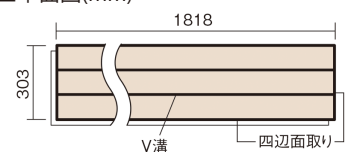

この線の長さが100mmの時、床材は原寸大で表示されています。

フィットフローアー

ホワイトオーク色(オーク突き板)

KEFV3WY 23,540円(税抜21,400円)/ケース(3.3㎡)

■平面図(mm)

幅303mm 長さ1818mm 総厚12mm

※この資料は拡大・縮小なしで印刷した場合に、ほぼ原寸になるように作成していますが、プリンタの設定などにより実寸にならない場合があります。
※掲載価格は希望小売価格です。工事費は含まれておりません。実物とは色柄が異なりますので、現物の商品サンプルなどでお確かめください。

コーディネートしやすい、ベーシックな突き板フローア-です。

フィットフローア-

ホワイトオーク色(オーク突き板) **KEFV3WY** **23,540円**(税抜21,400円)/ケース(3.3㎡)

サイズ	幅303mm 長さ1818mm 総厚12mm
表面仕上げ	ベースコート
基材	フィットボード(裏面防湿シート貼り)
表面材	オーク突き板
防音性能/軽量 床衝撃音遮音等級	-
梱包入数	1ケース6枚入(3.3㎡)