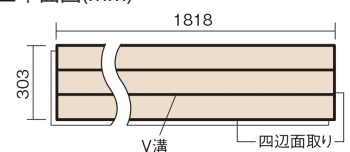

この線の長さが100mmの時、床材は原寸大で表示されています。

フィットフローアー

ホワイトオーク色(オーク突き板)

KEFV3WY 23,540円(税抜21,400円)/ケース(3.3㎡)

■平面図(mm)

幅303mm 長さ1818mm 総厚12mm

※この資料は拡大・縮小なしで印刷した場合に、ほぼ原寸になるように作成していますが、プリンタの設定などにより実寸にならない場合があります。
※掲載価格は希望小売価格です。工事費は含まれておりません。実物とは色柄が異なりますので、現物の商品サンプルなどでお確かめください。

コーディネートしやすい、ベーシックな突き板フローア-です。

フィットフローア-

ホワイトオーク色(オーク突き板) **KEFV3WY** **23,540円** (税抜21,400円)/ケース(3.3㎡)

サイズ	幅303mm 長さ1818mm 総厚12mm
表面仕上げ	スタンダード塗装(抗菌)
基材	フィットボード(裏面防湿シート貼り)
表面材	オーク突き板
防音性能/軽量 床衝撃音遮音等級	-
梱包入数	1ケース6枚入(3.3㎡)