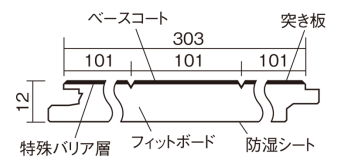

この線の長さが100mmの時、床材は原寸大で表示されています。

フィットフローアー

ホワイトオーク色(オーク突き板)

KEFV3WY 23,540円(税抜21,400円)/ケース(3.3㎡)

■平面図(mm)

幅303mm 長さ1818mm 総厚12mm

※この資料は拡大・縮小なしで印刷した場合に、ほぼ原寸になるように作成していますが、プリンタの設定などにより実寸にならない場合があります。
※掲載価格は希望小売価格です。工事費は含まれておりません。実物とは色柄が異なりますので、現物の商品サンプルなどでお確かめください。

コーディネートしやすい、ベーシックな突き板フローア-です。

フィットフローア-

ホワイトオーク色(オーク突き板) **KEFV3WY** **23,540円**(税抜21,400円)/ケース(3.3㎡)

サイズ	幅303mm 長さ1818mm 総厚12mm
表面仕上げ	ベースコート
基材	フィットボード(裏面防湿シート貼り)
表面材	オーク突き板
防音性能/軽量 床衝撃音遮音等級	-
梱包入数	1ケース6枚入(3.3㎡)

■平面図(mm)

■断面図(mm)

F☆☆☆☆ 4VOC基準適合(木質建材)

●「エコ配慮」とは、木質系の再生資源及びパナソニック独自基準に基づく、再生可能な森林から産出された木材(森林認証材、植林材、国産材など)を使用していることを表しています。

※1 表面保護のためワックスもかけられませんが、床材表面の塗膜性能は発揮できなくなります。

※2 球状及び金属製キャスターや、小径のキャスター付き家具はご使用をお避けください。へこみや傷が発生する場合があります。