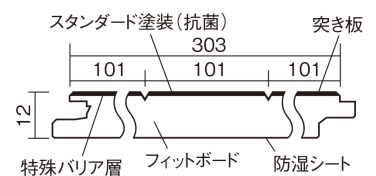

この線の長さが100mmの時、床材は原寸大で表示されています。

フィットフローアー

ホワイトオーク色(オーク突き板)

KEFV3WY 23,540円(税抜21,400円)/ケース(3.3㎡)

■平面図(mm)

幅303mm 長さ1818mm 総厚12mm

※この資料は拡大・縮小なしで印刷した場合に、ほぼ原寸になるように作成していますが、プリンタの設定などにより実寸にならない場合があります。
※掲載価格は希望小売価格です。工事費は含まれておりません。実物とは色柄が異なりますので、現物の商品サンプルなどでお確かめください。

コーディネートしやすい、ベーシックな突き板フローア-です。

フィットフローア-

ホワイトオーク色(オーク突き板) **KEFV3WY** **23,540円** (税抜21,400円)/ケース(3.3㎡)

サイズ	幅303mm 長さ1818mm 総厚12mm
表面仕上げ	スタンダード塗装(抗菌)
基材	フィットボード(裏面防湿シート貼り)
表面材	オーク突き板
防音性能/軽量 床衝撃音遮音等級	-
梱包入数	1ケース6枚入(3.3㎡)

■平面図(mm)

■断面図(mm)

F☆☆☆☆ 4VOC基準適合(木質建材)

●「エコ配慮」とは、木質系の再生資源及びパナソニック独自基準に基づく、再生可能な森林から産出された木材(森林認証材、植林材、国産材など)を使用していることを表しています。

※1 表面保護のためワックスもかけられますが、床材表面の塗膜性能は発揮できなくなります。

※2 球状及び金属製キャスターや、小径のキャスター付き家具はご使用をお避けください。へこみや傷が発生する場合があります。