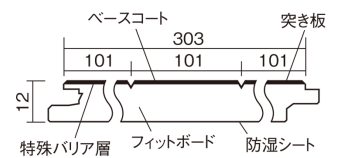

この線の長さが100mmの時、床材は原寸大で表示されています。

フィットフローアー

ホワイトオーク色(オーク突き板)

KEFV3WY 23,540円(税抜21,400円)/ケース(3.3㎡)

■平面図(mm)

幅303mm 長さ1818mm 総厚12mm

※この資料は拡大・縮小なしで印刷した場合に、ほぼ原寸になるように作成していますが、プリンタの設定などにより実寸にならない場合があります。
※掲載価格は希望小売価格です。工事費は含まれておりません。実物とは色柄が異なりますので、現物の商品サンプルなどでお確かめください。

コーディネートしやすい、ベーシックな突き板フローア-です。

フィットフローア-

ホワイトオーク色(オーク突き板) **KEFV3WY** **23,540円**(税抜21,400円)/ケース(3.3㎡)

サイズ	幅303mm 長さ1818mm 総厚12mm
表面仕上げ	ベースコート
基材	フィットボード(裏面防湿シート貼り)
表面材	オーク突き板
防音性能/軽量 床衝撃音遮音等級	-
梱包入数	1ケース6枚入(3.3㎡)

■平面図(mm)

■断面図(mm)

F☆☆☆☆ 4VOC基準適合(木質建材)

●「エコ配慮」とは、木質系の再生資源及びパナソニック独自基準に基づく、再生可能な森林から産出された木材(森林認証材、植林材、国産材など)を使用していることを表しています。

※1 表面保護のためワックスもかけられますが、床材表面の塗膜性能は発揮できなくなります。

※2 球状及び金属製キャスターや、小径のキャスター付き家具はご使用をお避けください。へこみや傷が発生する場合があります。