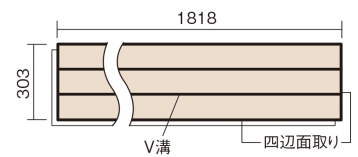

この線の長さが100mmの時、床材は原寸大で表示されています。

フィットフローアー

ホワイトオーク色(オーク突き板)

KEFV3WY 23,540円(税抜21,400円)/ケース(3.3㎡)

■平面図(mm)

幅303mm 長さ1818mm 総厚12mm

※この資料は拡大・縮小なしで印刷した場合に、ほぼ原寸になるように作成していますが、プリンタの設定などにより実寸にならない場合があります。
※掲載価格は希望小売価格です。工事費は含まれておりません。実物とは色柄が異なりますので、現物の商品サンプルなどでお確かめください。

コーディネートしやすい、ベーシックな突き板フローア-です。

フィットフローア-

ホワイトオーク色(オーク突き板) **KEFV3WY** **23,540円**(税抜21,400円)/ケース(3.3㎡)

サイズ	幅303mm 長さ1818mm 総厚12mm
表面仕上げ	ベースコート
基材	フィットボード(裏面防湿シート貼り)
表面材	オーク突き板
防音性能/軽量 床衝撃音遮音等級	-
梱包入数	1ケース6枚入(3.3㎡)

■平面図(mm)

■断面図(mm)

F☆☆☆☆ 4VOC基準適合(木質建材)

●「エコ配慮」とは、木質系の再生資源及びパナソニック独自基準に基づく、再生可能な森林から産出された木材(森林認証材、植林材、国産材など)を使用していることを表しています。

※1 表面保護のためワックスもかけられませんが、床材表面の塗膜性能は発揮できなくなります。

※2 球状及び金属製キャスターや、小径のキャスター付き家具はご使用をお避けください。へこみや傷が発生する場合があります。