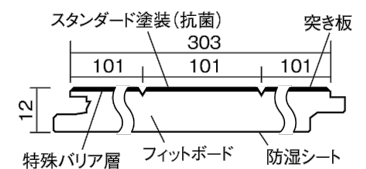

この線の長さが100mmの時、床材は原寸大で表示されています。

フィットフローアー

ホワイトオーク色(オーク突き板)

KEFV3WY 23,540円(税抜21,400円)/ケース(3.3㎡)

■平面図(mm)

幅303mm 長さ1818mm 総厚12mm

※この資料は拡大・縮小なしで印刷した場合に、ほぼ原寸になるように作成していますが、プリンタの設定などにより実寸にならない場合があります。
※掲載価格は希望小売価格です。工事費は含まれておりません。実物とは色柄が異なりますので、現物の商品サンプルなどでお確かめください。

コーディネートしやすい、ベーシックな突き板フローア-です。

フィットフローア-

ホワイトオーク色(オーク突き板) **KEFV3WY** **23,540円** (税抜21,400円)/ケース(3.3㎡)

サイズ	幅303mm 長さ1818mm 総厚12mm
表面仕上げ	スタンダード塗装(抗菌)
基材	フィットボード(裏面防湿シート貼り)
表面材	オーク突き板
防音性能/軽量 床衝撃音遮音等級	-
梱包入数	1ケース6枚入(3.3㎡)

■平面図(mm)

■断面図(mm)

F☆☆☆☆ 4VOC基準適合(木質建材) 低VOC対策

※1 球状及び金属製キャスターや、小径のキャスター付き家具はご使用をお避けください。へこみや傷が発生する場合があります。
 ※2 表面保護のためワックスもかけられますが、床材表面の塗膜性能は発揮できなくなります。