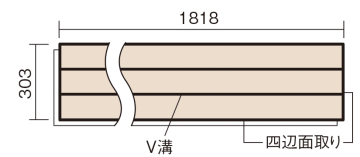

この線の長さが100mmの時、床材は原寸大で表示されています。

フィットフローアー

ホワイトオーク色(オーク突き板)

KEFV3WY 23,540円(税抜21,400円)/ケース(3.3㎡)

■平面図(mm)

幅303mm 長さ1818mm 総厚12mm

※この資料は拡大・縮小なしで印刷した場合に、ほぼ原寸になるように作成していますが、プリンタの設定などにより実寸にならない場合があります。
※掲載価格は希望小売価格です。工事費は含まれておりません。実物とは色柄が異なりますので、現物の商品サンプルなどでお確かめください。

コーディネートしやすい、ベーシックな突き板フローア-です。

フィットフローア-

ホワイトオーク色(オーク突き板) **KEFV3WY** **23,540円**(税抜21,400円)/ケース(3.3㎡)

サイズ	幅303mm 長さ1818mm 総厚12mm
表面仕上げ	ベースコート
基材	フィットボード(裏面防湿シート貼り)
表面材	オーク突き板
防音性能/軽量 床衝撃音遮音等級	-
梱包入数	1ケース6枚入(3.3㎡)

■平面図(mm)

■断面図(mm)

F☆☆☆☆ 4VOC基準適合(木質建材)

●「エコ配慮」とは、木質系の再生資源及びパナソニック独自基準に基づく、再生可能な森林から産出された木材(森林認証材、植林材、国産材など)を使用していることを表しています。

※1 表面保護のためワックスもかけられますが、床材表面の塗膜性能は発揮できなくなります。

※2 球状及び金属製キャスターや、小径のキャスター付き家具はご使用をお避けください。へこみや傷が発生する場合があります。