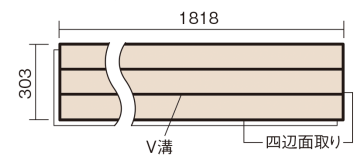

この線の長さが100mmの時、床材は原寸大で表示されています。

フィットフローアー

ホワイトオーク色(オーク突き板)

KEFV3WY 23,540円(税抜21,400円)/ケース(3.3㎡)

■平面図(mm)

幅303mm 長さ1818mm 総厚12mm

※この資料は拡大・縮小なしで印刷した場合に、ほぼ原寸になるように作成していますが、プリンタの設定などにより実寸にならない場合があります。
※掲載価格は希望小売価格です。工事費は含まれておりません。実物とは色柄が異なりますので、現物の商品サンプルなどでお確かめください。

コーディネートしやすい、ベーシックな突き板フローア-です。

フィットフローア-

ホワイトオーク色(オーク突き板) **KEFV3WY** **23,540円** (税抜21,400円)/ケース(3.3㎡)

サイズ	幅303mm 長さ1818mm 総厚12mm
表面仕上げ	スタンダード塗装(抗菌)
基材	フィットボード(裏面防湿シート貼り)
表面材	オーク突き板
防音性能/軽量 床衝撃音遮音等級	-
梱包入数	1ケース6枚入(3.3㎡)

■平面図(mm)

■断面図(mm)

F☆☆☆☆ 4VOC基準適合(木質建材)

●「エコ配慮」とは、木質系の再生資源及びパナソニック独自基準に基づく、再生可能な森林から産出された木材(森林認証材、植林材、国産材など)を使用していることを表しています。

※1 表面保護のためワックスもかけられますが、床材表面の塗膜性能は発揮できなくなります。

※2 球状及び金属製キャスターや、小径のキャスター付き家具はご使用をお避けください。へこみや傷が発生する場合があります。