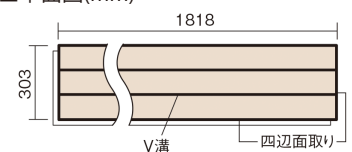

この線の長さが100mmの時、床材は原寸大で表示されています。

フィットフローアー

ホワイトオーク色(オーク突き板)

KEFV3WY 23,540円(税抜21,400円)/ケース(3.3㎡)

■平面図(mm)

幅303mm 長さ1818mm 総厚12mm

※この資料は拡大・縮小なしで印刷した場合に、ほぼ原寸になるように作成していますが、プリンタの設定などにより実寸にならない場合があります。
※掲載価格は希望小売価格です。工事費は含まれておりません。実物とは色柄が異なりますので、現物の商品サンプルなどでお確かめください。

コーディネートしやすい、ベーシックな突き板フローア-です。

フィットフローア-

ホワイトオーク色(オーク突き板) **KEFV3WY** **23,540円**(税抜21,400円)/ケース(3.3㎡)

サイズ	幅303mm 長さ1818mm 総厚12mm
表面仕上げ	ベースコート
基材	フィットボード(裏面防湿シート貼り)
表面材	オーク突き板
防音性能/軽量 床衝撃音遮音等級	-
梱包入数	1ケース6枚入(3.3㎡)