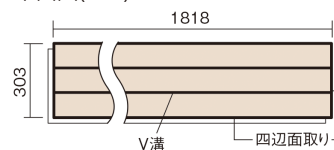

この線の長さが100mmの時、床材は原寸大で表示されています。

フィットフローアー

ウォールナット色(ビーチ突き板)

KEFV3TY **23,540**円(税抜21,400円)/ケース(3.3㎡)

■平面図(mm)

幅303mm 長さ1818mm 総厚12mm

※この資料は拡大・縮小なしで印刷した場合に、ほぼ原寸になるように作成していますが、プリンタの設定などにより実寸にならない場合があります。
※掲載価格は希望小売価格です。工事費は含まれておりません。実物とは色柄が異なりますので、現物の商品サンプルなどでお確かめください。

コーディネートしやすい、ベーシックな突き板フローア-です。

フィットフローア-

ウォールナット色(ビーチ突き板) **KEFV3TY** **23,540円** (税抜21,400円)/ケース(3.3㎡)

サイズ	幅303mm 長さ1818mm 総厚12mm
表面仕上げ	スタンダード塗装(抗菌)
基材	フィットボード(裏面防湿シート貼り)
表面材	ビーチ突き板
防音性能/軽量 床衝撃音遮音等級	-
梱包入数	1ケース6枚入(3.3㎡)