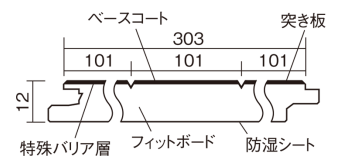

### ■平面図(mm)

幅303mm 長さ1818mm 総厚12mm

※この資料は拡大・縮小なしで印刷した場合に、ほぼ原寸になるように作成していますが、プリンタの設定などにより実寸にならない場合があります。  
※掲載価格は希望小売価格です。工事費は含まれておりません。実物とは色柄が異なりますので、現物の商品サンプルなどでお確かめください。

コーディネートしやすい、ベーシックな突き板フローア-です。

## フィットフローア-

ウォールナット色(ビーチ突き板) **KEFV3TY** **23,540円** (税抜21,400円)/ケース(3.3㎡)

サイズ	幅303mm 長さ1818mm 総厚12mm
表面仕上げ	ベースコート
基材	フィットボード(裏面防湿シート貼り)
表面材	ビーチ突き板
防音性能/軽量 床衝撃音遮音等級	-
梱包入数	1ケース6枚入(3.3㎡)

■平面図(mm)

■断面図(mm)