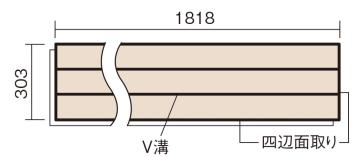

この線の長さが100mmの時、床材は原寸大で表示されています。

フィットフローアー

ウォールナット色(ビーチ突き板)

KEFV3TY **23,540**円(税抜21,400円)/ケース(3.3㎡)

■平面図(mm)

幅303mm 長さ1818mm 総厚12mm

※この資料は拡大・縮小なしで印刷した場合に、ほぼ原寸になるように作成していますが、プリンタの設定などにより実寸にならない場合があります。
※掲載価格は希望小売価格です。工事費は含まれておりません。実物とは色柄が異なりますので、現物の商品サンプルなどでお確かめください。

コーディネートしやすい、ベーシックな突き板フローア-です。

フィットフローア-

ウォールナット色(ビーチ突き板) **KEFV3TY** **23,540円** (税抜21,400円)/ケース(3.3㎡)

サイズ	幅303mm 長さ1818mm 総厚12mm
表面仕上げ	ベースコート
基材	フィットボード(裏面防湿シート貼り)
表面材	ビーチ突き板
防音性能/軽量 床衝撃音遮音等級	-
梱包入数	1ケース6枚入(3.3㎡)

■平面図(mm)

■断面図(mm)

F☆☆☆☆ 4VOC基準適合(木質建材)

●「エコ配慮」とは、木質系の再生資源及びパナソニック独自基準に基づく、再生可能な森林から産出された木材(森林認証材、植林材、国産材など)を使用していることを表しています。

※1 表面保護のためワックスもかけられますが、床材表面の塗膜性能は発揮できなくなります。

※2 球状及び金属製キャスターや、小径のキャスター付き家具はご使用をお避けください。へこみや傷が発生する場合があります。