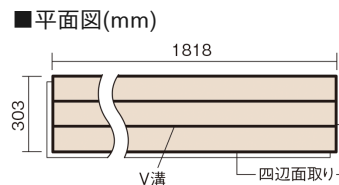

この線の長さが100mmの時、床材は原寸大で表示されています。

フィットフローアー

ウォールナット色(ビーチ突き板)

KEFV3TY **23,540**円(税抜21,400円)/ケース(3.3㎡)

■平面図(mm)

幅303mm 長さ1818mm 総厚12mm

※この資料は拡大・縮小なしで印刷した場合に、ほぼ原寸になるように作成していますが、プリンタの設定などにより実寸にならない場合があります。
※掲載価格は希望小売価格です。工事費は含まれておりません。実物とは色柄が異なりますので、現物の商品サンプルなどでお確かめください。

コーディネートしやすい、ベーシックな突き板フローア-です。

フィットフローア-

ウォールナット色 (ビーチ突き板) **KEFV3TY** **23,540円** (税抜21,400円)/ケース(3.3㎡)

サイズ	幅303mm 長さ1818mm 総厚12mm
表面仕上げ	ベースコート
基材	フィットボード(裏面防湿シート貼り)
表面材	ビーチ突き板
防音性能/軽量 床衝撃音遮音等級	-
梱包入数	1ケース6枚入(3.3㎡)