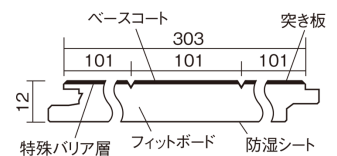

この線の長さが100mmの時、床材は原寸大で表示されています。

フィットフローアー

ウォールナット色(ビーチ突き板)

KEFV3TY **23,540**円(税抜21,400円)/ケース(3.3㎡)

■平面図(mm)

幅303mm 長さ1818mm 総厚12mm

※この資料は拡大・縮小なしで印刷した場合に、ほぼ原寸になるように作成していますが、プリンタの設定などにより実寸にならない場合があります。
※掲載価格は希望小売価格です。工事費は含まれておりません。実物とは色柄が異なりますので、現物の商品サンプルなどでお確かめください。

コーディネートしやすい、ベーシックな突き板フローア-です。

フィットフローア-

ウォールナット色(ビーチ突き板) **KEFV3TY** **23,540円** (税抜21,400円)/ケース(3.3㎡)

サイズ	幅303mm 長さ1818mm 総厚12mm
表面仕上げ	ベースコート
基材	フィットボード(裏面防湿シート貼り)
表面材	ビーチ突き板
防音性能/軽量 床衝撃音遮音等級	-
梱包入数	1ケース6枚入(3.3㎡)

■平面図(mm)

■断面図(mm)

F☆☆☆☆ 4VOC基準適合(木質建材)

●「エコ配慮」とは、木質系の再生資源及びパナソニック独自基準に基づく、再生可能な森林から産出された木材(森林認証材、植林材、国産材など)を使用していることを表しています。

※1 表面保護のためワックスもかけられますが、床材表面の塗膜性能は発揮できなくなります。

※2 球状及び金属製キャスターや、小径のキャスター付き家具はご使用をお避けください。へこみや傷が発生する場合があります。