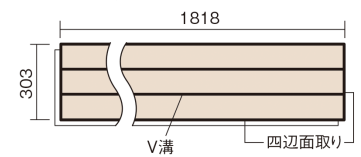

この線の長さが100mmの時、床材は原寸大で表示されています。

フィットフローアー

ウォールナット色(ビーチ突き板)

KEFV3TY **23,540**円(税抜21,400円)/ケース(3.3㎡)

■平面図(mm)

幅303mm 長さ1818mm 総厚12mm

※この資料は拡大・縮小なしで印刷した場合に、ほぼ原寸になるように作成していますが、プリンタの設定などにより実寸にならない場合があります。
※掲載価格は希望小売価格です。工事費は含まれておりません。実物とは色柄が異なりますので、現物の商品サンプルなどでお確かめください。

コーディネートしやすい、ベーシックな突き板フローア-です。

フィットフローア-

ウォールナット色(ビーチ突き板) **KEFV3TY** **23,540円** (税抜21,400円)/ケース(3.3㎡)

サイズ	幅303mm 長さ1818mm 総厚12mm
表面仕上げ	スタンダード塗装(抗菌)
基材	フィットボード(裏面防湿シート貼り)
表面材	ビーチ突き板
防音性能/軽量 床衝撃音遮音等級	-
梱包入数	1ケース6枚入(3.3㎡)

■平面図(mm)

■断面図(mm)

F☆☆☆☆ 4VOC基準適合(木質建材)

●「エコ配慮」とは、木質系の再生資源及びパナソニック独自基準に基づく、再生可能な森林から産出された木材(森林認証材、植林材、国産材など)を使用していることを表しています。

※1 表面保護のためワックスもかけられますが、床材表面の塗膜性能は発揮できなくなります。

※2 球状及び金属製キャスターや、小径のキャスター付き家具はご使用をお避けください。へこみや傷が発生する場合があります。