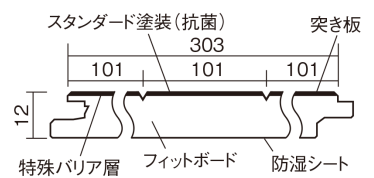

この線の長さが100mmの時、床材は原寸大で表示されています。

フィットフローアー

ウォールナット色(ビーチ突き板)

KEFV3TY **23,540**円(税抜21,400円)/ケース(3.3㎡)

■平面図(mm)

幅303mm 長さ1818mm 総厚12mm

※この資料は拡大・縮小なしで印刷した場合に、ほぼ原寸になるように作成していますが、プリンタの設定などにより実寸にならない場合があります。
※掲載価格は希望小売価格です。工事費は含まれておりません。実物とは色柄が異なりますので、現物の商品サンプルなどでお確かめください。

コーディネートしやすい、ベーシックな突き板フローア-です。

フィットフローア-

ウォールナット色(ビーチ突き板) **KEFV3TY** **23,540円** (税抜21,400円)/ケース(3.3㎡)

サイズ	幅303mm 長さ1818mm 総厚12mm
表面仕上げ	スタンダード塗装(抗菌)
基材	フィットボード(裏面防湿シート貼り)
表面材	ビーチ突き板
防音性能/軽量 床衝撃音遮音等級	-
梱包入数	1ケース6枚入(3.3㎡)

■平面図(mm)

■断面図(mm)

F☆☆☆☆ 4VOC基準適合(木質建材)

●「エコ配慮」とは、木質系の再生資源及びパナソニック独自基準に基づく、再生可能な森林から産出された木材(森林認証材、植林材、国産材など)を使用していることを表しています。

※1 表面保護のためワックスもかけられますが、床材表面の塗膜性能は発揮できなくなります。

※2 球状及び金属製キャスターや、小径のキャスター付き家具はご使用をお避けください。へこみや傷が発生する場合があります。