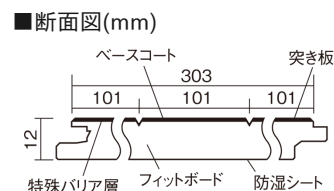

この線の長さが100mmの時、床材は原寸大で表示されています。

フィットフローアー

ウォールナット色(ビーチ突き板)

KEFV3TY **23,540**円(税抜21,400円)/ケース(3.3㎡)

■平面図(mm)

幅303mm 長さ1818mm 総厚12mm

※この資料は拡大・縮小なしで印刷した場合に、ほぼ原寸になるように作成していますが、プリンタの設定などにより実寸にならない場合があります。
※掲載価格は希望小売価格です。工事費は含まれておりません。実物とは色柄が異なりますので、現物の商品サンプルなどでお確かめください。

コーディネートしやすい、ベーシックな突き板フローア-です。

フィットフローア-

ウォールナット色 (ビーチ突き板) **KEFV3TY** **23,540円** (税抜21,400円)/ケース(3.3㎡)

サイズ	幅303mm 長さ1818mm 総厚12mm
表面仕上げ	ベースコート
基材	フィットボード(裏面防湿シート貼り)
表面材	ビーチ突き板
防音性能/軽量 床衝撃音遮音等級	-
梱包入数	1ケース6枚入(3.3㎡)