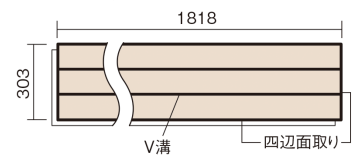

### ■平面図(mm)

幅303mm 長さ1818mm 総厚12mm

※この資料は拡大・縮小なしで印刷した場合に、ほぼ原寸になるように作成していますが、プリンタの設定などにより実寸にならない場合があります。  
※掲載価格は希望小売価格です。工事費は含まれておりません。実物とは色柄が異なりますので、現物の商品サンプルなどでお確かめください。

コーディネートしやすい、ベーシックな突き板フローア-です。

## フィットフローア-

ウォールナット色(ビーチ突き板) **KEFV3TY** **23,540円** (税抜21,400円)/ケース(3.3㎡)

サイズ	幅303mm 長さ1818mm 総厚12mm
表面仕上げ	ベースコート
基材	フィットボード(裏面防湿シート貼り)
表面材	ビーチ突き板
防音性能/軽量 床衝撃音遮音等級	-
梱包入数	1ケース6枚入(3.3㎡)

■平面図(mm)

■断面図(mm)