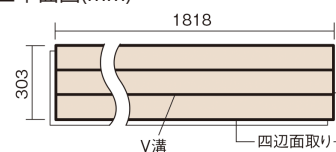

この線の長さが100mmの時、床材は原寸大で表示されています。

フィットフローアー

ウォールナット色(ビーチ突き板)

KEFV3TY **23,540**円(税抜21,400円)/ケース(3.3㎡)

■平面図(mm)

幅303mm 長さ1818mm 総厚12mm

※この資料は拡大・縮小なしで印刷した場合に、ほぼ原寸になるように作成していますが、プリンタの設定などにより実寸にならない場合があります。
※掲載価格は希望小売価格です。工事費は含まれておりません。実物とは色柄が異なりますので、現物の商品サンプルなどでお確かめください。

コーディネートしやすい、ベーシックな突き板フローア-です。

フィットフローア-

ウォールナット色 (ビーチ突き板) **KEFV3TY** **23,540円** (税抜21,400円)/ケース(3.3㎡)

サイズ	幅303mm 長さ1818mm 総厚12mm
表面仕上げ	ベースコート
基材	フィットボード(裏面防湿シート貼り)
表面材	ビーチ突き板
防音性能/軽量 床衝撃音遮音等級	-
梱包入数	1ケース6枚入(3.3㎡)