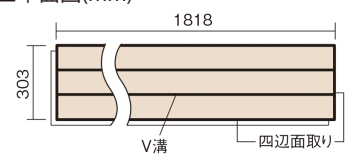

この線の長さが100mmの時、床材は原寸大で表示されています。

フィットフローアー

ウォールナット色(ビーチ突き板)

KEFV3TY **23,540**円(税抜21,400円)/ケース(3.3㎡)

■平面図(mm)

幅303mm 長さ1818mm 総厚12mm

※この資料は拡大・縮小なしで印刷した場合に、ほぼ原寸になるように作成していますが、プリンタの設定などにより実寸にならない場合があります。
※掲載価格は希望小売価格です。工事費は含まれておりません。実物とは色柄が異なりますので、現物の商品サンプルなどでお確かめください。

コーディネートしやすい、ベーシックな突き板フローア-です。

フィットフローア-

ウォールナット色(ビーチ突き板) **KEFV3TY** **23,540円** (税抜21,400円)/ケース(3.3㎡)

サイズ	幅303mm 長さ1818mm 総厚12mm
表面仕上げ	ベースコート
基材	フィットボード(裏面防湿シート貼り)
表面材	ビーチ突き板
防音性能/軽量 床衝撃音遮音等級	-
梱包入数	1ケース6枚入(3.3㎡)