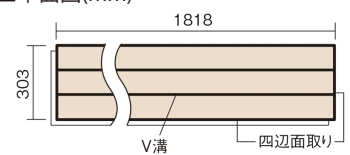

この線の長さが100mmの時、床材は原寸大で表示されています。

## フィットフローアー

ウォールナット色(ビーチ突き板)

KEFV3TY **23,540**円(税抜21,400円)/ケース(3.3㎡)

### ■平面図(mm)

幅303mm 長さ1818mm 総厚12mm

※この資料は拡大・縮小なしで印刷した場合に、ほぼ原寸になるように作成していますが、プリンタの設定などにより実寸にならない場合があります。  
※掲載価格は希望小売価格です。工事費は含まれておりません。実物とは色柄が異なりますので、現物の商品サンプルなどでお確かめください。

コーディネートしやすい、ベーシックな突き板フローア-です。

## フィットフローア-

ウォールナット色(ビーチ突き板) **KEFV3TY** **23,540円** (税抜21,400円)/ケース(3.3㎡)

サイズ	幅303mm 長さ1818mm 総厚12mm
表面仕上げ	ベースコート
基材	フィットボード(裏面防湿シート貼り)
表面材	ビーチ突き板
防音性能/軽量 床衝撃音遮音等級	-
梱包入数	1ケース6枚入(3.3㎡)

■平面図(mm)

■断面図(mm)