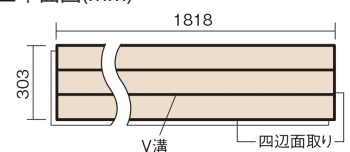

この線の長さが100mmの時、床材は原寸大で表示されています。

## フィットフローアー

メイプル色(ビーチ突き板)

KEFV3JY **23,540**円(税抜21,400円)/ケース(3.3㎡)

### ■平面図(mm)

幅303mm 長さ1818mm 総厚12mm

※この資料は拡大・縮小なしで印刷した場合に、ほぼ原寸になるように作成していますが、プリンタの設定などにより実寸にならない場合があります。  
※掲載価格は希望小売価格です。工事費は含まれておりません。実物とは色柄が異なりますので、現物の商品サンプルなどでお確かめください。

コーディネートしやすい、ベーシックな突き板フローア-です。

## フィットフローア-

メイプル色(ビーチ突き板) **KEFV3JY** **23,540円** (税抜21,400円)/ケース(3.3㎡)

サイズ	幅303mm 長さ1818mm 総厚12mm
表面仕上げ	スタンダード塗装(抗菌)
基材	フィットボード(裏面防湿シート貼り)
表面材	ビーチ突き板
防音性能/軽量 床衝撃音遮音等級	-
梱包入数	1ケース6枚入(3.3㎡)

■平面図(mm)

■断面図(mm)