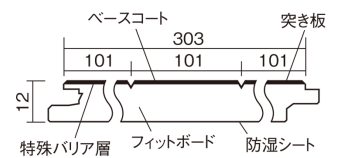

### ■平面図(mm)

幅303mm 長さ1818mm 総厚12mm

※この資料は拡大・縮小なしで印刷した場合に、ほぼ原寸になるように作成していますが、プリンタの設定などにより実寸にならない場合があります。  
※掲載価格は希望小売価格です。工事費は含まれておりません。実物とは色柄が異なりますので、現物の商品サンプルなどでお確かめください。

コーディネートしやすい、ベーシックな突き板フローア-です。

## フィットフローア-

メイプル色(ビーチ突き板) **KEFV3JY** **23,540円** (税抜21,400円)/ケース(3.3㎡)

サイズ	幅303mm 長さ1818mm 総厚12mm
表面仕上げ	ベースコート
基材	フィットボード(裏面防湿シート貼り)
表面材	ビーチ突き板
防音性能/軽量 床衝撃音遮音等級	-
梱包入数	1ケース6枚入(3.3㎡)

■平面図(mm)

■断面図(mm)