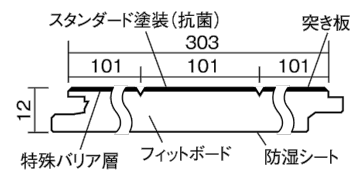

### ■平面図(mm)

幅303mm 長さ1818mm 総厚12mm

※この資料は拡大・縮小なしで印刷した場合に、ほぼ原寸になるように作成していますが、プリンタの設定などにより実寸にならない場合があります。  
※掲載価格は希望小売価格です。工事費は含まれておりません。実物とは色柄が異なりますので、現物の商品サンプルなどでお確かめください。

コーディネートしやすい、ベーシックな突き板フローア-です。

## フィットフローア-

メイプル色(ビーチ突き板) **KEFV3JY** **23,540円** (税抜21,400円)/ケース(3.3㎡)

サイズ	幅303mm 長さ1818mm 総厚12mm
表面仕上げ	スタンダード塗装(抗菌)
基材	フィットボード(裏面防湿シート貼り)
表面材	ビーチ突き板
防音性能/軽量 床衝撃音遮音等級	-
梱包入数	1ケース6枚入(3.3㎡)

■平面図(mm)

■断面図(mm)