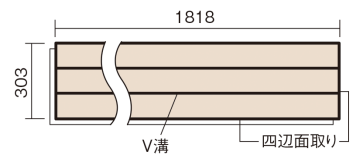

### ■平面図(mm)

幅303mm 長さ1818mm 総厚12mm

※この資料は拡大・縮小なしで印刷した場合に、ほぼ原寸になるように作成していますが、プリンタの設定などにより実寸にならない場合があります。  
※掲載価格は希望小売価格です。工事費は含まれておりません。実物とは色柄が異なりますので、現物の商品サンプルなどでお確かめください。

コーディネートしやすい、ベーシックな突き板フローア-です。

## フィットフローア-

メ-プル色(ビーチ突き板) **KEFV3JY** **23,540円** (税抜21,400円)/ケース(3.3㎡)

サイズ	幅303mm 長さ1818mm 総厚12mm
表面仕上げ	ベースコート
基材	フィットボード(裏面防湿シート貼り)
表面材	ビーチ突き板
防音性能/軽量 床衝撃音遮音等級	-
梱包入数	1ケース6枚入(3.3㎡)

■平面図(mm)

■断面図(mm)