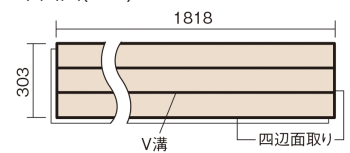

この線の長さが100mmの時、床材は原寸大で表示されています。

## フィットフローアー

メイプル色(ビーチ突き板)

KEFV3JY **23,540**円(税抜21,400円)/ケース(3.3㎡)

### ■平面図(mm)

幅303mm 長さ1818mm 総厚12mm

※この資料は拡大・縮小なしで印刷した場合に、ほぼ原寸になるように作成していますが、プリンタの設定などにより実寸にならない場合があります。  
※掲載価格は希望小売価格です。工事費は含まれておりません。実物とは色柄が異なりますので、現物の商品サンプルなどでお確かめください。

コーディネートしやすい、ベーシックな突き板フローア-です。

## フィットフローア-

メイプル色(ビーチ突き板) **KEFV3JY** **23,540円** (税抜21,400円)/ケース(3.3㎡)

サイズ	幅303mm 長さ1818mm 総厚12mm
表面仕上げ	ベースコート
基材	フィットボード(裏面防湿シート貼り)
表面材	ビーチ突き板
防音性能/軽量 床衝撃音遮音等級	-
梱包入数	1ケース6枚入(3.3㎡)

■平面図(mm)

■断面図(mm)