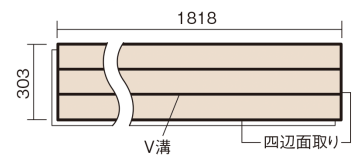

### ■平面図(mm)

幅303mm 長さ1818mm 総厚12mm

※この資料は拡大・縮小なしで印刷した場合に、ほぼ原寸になるように作成していますが、プリンタの設定などにより実寸にならない場合があります。  
※掲載価格は希望小売価格です。工事費は含まれておりません。実物とは色柄が異なりますので、現物の商品サンプルなどでお確かめください。

コーディネートしやすい、ベーシックな突き板フローア-です。

## フィットフローア-

メイプル色(ビーチ突き板) **KEFV3JY** **23,540円** (税抜21,400円)/ケース(3.3㎡)

サイズ	幅303mm 長さ1818mm 総厚12mm
表面仕上げ	ベースコート
基材	フィットボード(裏面防湿シート貼り)
表面材	ビーチ突き板
防音性能/軽量 床衝撃音遮音等級	-
梱包入数	1ケース6枚入(3.3㎡)

■平面図(mm)

■断面図(mm)