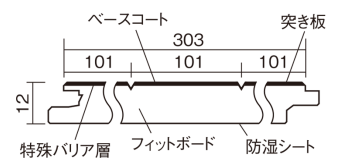

### ■平面図(mm)

幅303mm 長さ1818mm 総厚12mm

※この資料は拡大・縮小なしで印刷した場合に、ほぼ原寸になるように作成していますが、プリンタの設定などにより実寸にならない場合があります。  
※掲載価格は希望小売価格です。工事費は含まれておりません。実物とは色柄が異なりますので、現物の商品サンプルなどでお確かめください。

コーディネートしやすい、ベーシックな突き板フローア-です。

## フィットフローア-

メ-プル色(ビーチ突き板) **KEFV3JY** **23,540円** (税抜21,400円)/ケース(3.3㎡)

サイズ	幅303mm 長さ1818mm 総厚12mm
表面仕上げ	ベースコート
基材	フィットボード(裏面防湿シート貼り)
表面材	ビーチ突き板
防音性能/軽量 床衝撃音遮音等級	-
梱包入数	1ケース6枚入(3.3㎡)

■平面図(mm)

■断面図(mm)