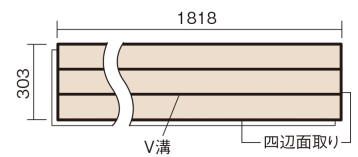

### ■平面図(mm)

幅303mm 長さ1818mm 総厚12mm

※この資料は拡大・縮小なしで印刷した場合に、ほぼ原寸になるように作成していますが、プリンタの設定などにより実寸にならない場合があります。  
※掲載価格は希望小売価格です。工事費は含まれておりません。実物とは色柄が異なりますので、現物の商品サンプルなどでお確かめください。

コーディネートしやすい、ベーシックな突き板フローア-です。

## フィットフローア-

メイプル色(ビーチ突き板) **KEFV3JY** **23,540円** (税抜21,400円)/ケース(3.3㎡)

サイズ	幅303mm 長さ1818mm 総厚12mm
表面仕上げ	スタンダード塗装(抗菌)
基材	フィットボード(裏面防湿シート貼り)
表面材	ビーチ突き板
防音性能/軽量 床衝撃音遮音等級	-
梱包入数	1ケース6枚入(3.3㎡)

■平面図(mm)

■断面図(mm)