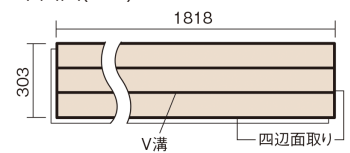

この線の長さが100mmの時、床材は原寸大で表示されています。

## フィットフローアー

メイプル色(ビーチ突き板)

KEFV3JY **23,540**円(税抜21,400円)/ケース(3.3㎡)

### ■平面図(mm)

幅303mm 長さ1818mm 総厚12mm

※この資料は拡大・縮小なしで印刷した場合に、ほぼ原寸になるように作成していますが、プリンタの設定などにより実寸にならない場合があります。  
※掲載価格は希望小売価格です。工事費は含まれておりません。実物とは色柄が異なりますので、現物の商品サンプルなどでお確かめください。

コーディネートしやすい、ベーシックな突き板フローア-です。

## フィットフローア-

メ-プル色(ビーチ突き板) **KEFV3JY** **23,540円** (税抜21,400円)/ケース(3.3㎡)

サイズ	幅303mm 長さ1818mm 総厚12mm
表面仕上げ	ベースコート
基材	フィットボード(裏面防湿シート貼り)
表面材	ビーチ突き板
防音性能/軽量 床衝撃音遮音等級	-
梱包入数	1ケース6枚入(3.3㎡)

■平面図(mm)

■断面図(mm)