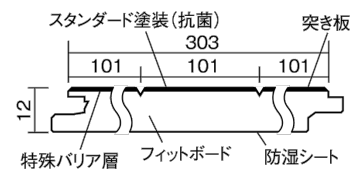

この線の長さが100mmの時、床材は原寸大で表示されています。

フィットフローアー

オーク色(オーク突き板)

KEFV3EY 23,540円(税抜21,400円)/ケース(3.3㎡)

■平面図(mm)

幅303mm 長さ1818mm 総厚12mm

※この資料は拡大・縮小なしで印刷した場合に、ほぼ原寸になるように作成していますが、プリンタの設定などにより実寸にならない場合があります。
※掲載価格は希望小売価格です。工事費は含まれておりません。実物とは色柄が異なりますので、現物の商品サンプルなどでお確かめください。

コーディネートしやすい、ベーシックな突き板フローア-です。

フィットフローア-

オーク色(オーク突き板) **KEFV3EY** **23,540円** (税抜21,400円)/ケース(3.3㎡)

サイズ	幅303mm 長さ1818mm 総厚12mm
表面仕上げ	スタンダード塗装(抗菌)
基材	フィットボード(裏面防湿シート貼り)
表面材	オーク突き板
防音性能/軽量 床衝撃音遮音等級	-
梱包入数	1ケース6枚入(3.3㎡)

■平面図(mm)

■断面図(mm)

F☆☆☆☆ 4VOC基準適合(木質建材) 低VOC対策

※1 球状及び金属製キャスターや、小径のキャスター付き家具はご使用をお避けください。へこみや傷が発生する場合があります。
 ※2 表面保護のためワックスもかけられますが、床材表面の塗膜性能は発揮できなくなります。