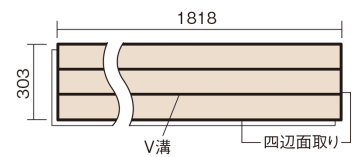

この線の長さが100mmの時、床材は原寸大で表示されています。

フィットフローアー

オーク色(オーク突き板)

KEFV3EY 23,540円(税抜21,400円)/ケース(3.3㎡)

■平面図(mm)

幅303mm 長さ1818mm 総厚12mm

※この資料は拡大・縮小なしで印刷した場合に、ほぼ原寸になるように作成していますが、プリンタの設定などにより実寸にならない場合があります。
※掲載価格は希望小売価格です。工事費は含まれておりません。実物とは色柄が異なりますので、現物の商品サンプルなどでお確かめください。

コーディネートしやすい、ベーシックな突き板フローア-です。

フィットフローア-

オーク色(オーク突き板) **KEFV3EY** **23,540円** (税抜21,400円)/ケース(3.3㎡)

サイズ	幅303mm 長さ1818mm 総厚12mm
表面仕上げ	スタンダード塗装(抗菌)
基材	フィットボード(裏面防湿シート貼り)
表面材	オーク突き板
防音性能/軽量 床衝撃音遮音等級	-
梱包入数	1ケース6枚入(3.3㎡)

■平面図(mm)

■断面図(mm)

F☆☆☆☆ 4VOC基準適合(木質建材) 低VOC対策

※1 球状及び金属製キャスターや、小径のキャスター付き家具はご使用をお避けください。へこみや傷が発生する場合があります。
 ※2 表面保護のためワックスもかけられますが、床材表面の塗膜性能は発揮できなくなります。