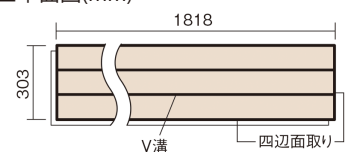

この線の長さが100mmの時、床材は原寸大で表示されています。

## フィットフローアー

オーク色(オーク突き板)

KEFV3EY 23,540円(税抜21,400円)/ケース(3.3㎡)

### ■平面図(mm)

幅303mm 長さ1818mm 総厚12mm

コーディネートしやすい、ベーシックな突き板フローア-です。