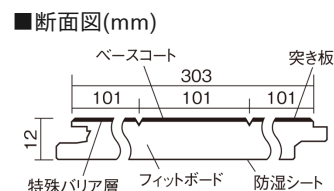

### ■平面図(mm)

幅303mm 長さ1818mm 総厚12mm

コーディネートしやすい、ベーシックな突き板フローア-です。

## フィットフローア-

オーク色(オーク突き板) **KEFV3EY** **23,540円**(税抜21,400円)/ケース(3.3㎡)

サイズ	幅303mm 長さ1818mm 総厚12mm
表面仕上げ	ベースコート
基材	フィットボード(裏面防湿シート貼り)
表面材	オーク突き板
防音性能/軽量 床衝撃音遮音等級	-
梱包入数	1ケース6枚入(3.3㎡)