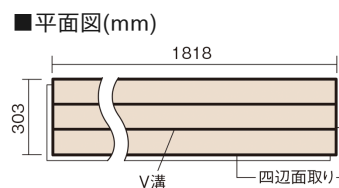

### ■平面図(mm)

幅303mm 長さ1818mm 総厚12mm

コーディネートしやすい、ベーシックな突き板フローア-です。

## フィットフローア-

オーク色(オーク突き板) **KEFV3EY** **23,540円**(税抜21,400円)/ケース(3.3㎡)

サイズ	幅303mm 長さ1818mm 総厚12mm
表面仕上げ	ベースコート
基材	フィットボード(裏面防湿シート貼り)
表面材	オーク突き板
防音性能/軽量 床衝撃音遮音等級	-
梱包入数	1ケース6枚入(3.3㎡)