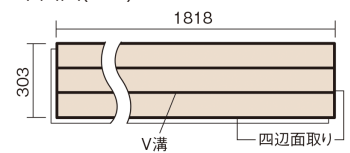

この線の長さが100mmの時、床材は原寸大で表示されています。

フィットフローアー

オーク色(オーク突き板)

KEFV3EY 23,540円(税抜21,400円)/ケース(3.3㎡)

■平面図(mm)

幅303mm 長さ1818mm 総厚12mm

※この資料は拡大・縮小なしで印刷した場合に、ほぼ原寸になるように作成していますが、プリンタの設定などにより実寸にならない場合があります。
※掲載価格は希望小売価格です。工事費は含まれておりません。実物とは色柄が異なりますので、現物の商品サンプルなどでお確かめください。

コーディネートしやすい、ベーシックな突き板フローア-です。

フィットフローア-

オーク色(オーク突き板) **KEFV3EY** **23,540円** (税抜21,400円)/ケース(3.3㎡)

サイズ	幅303mm 長さ1818mm 総厚12mm
表面仕上げ	スタンダード塗装(抗菌)
基材	フィットボード(裏面防湿シート貼り)
表面材	オーク突き板
防音性能/軽量 床衝撃音遮音等級	-
梱包入数	1ケース6枚入(3.3㎡)