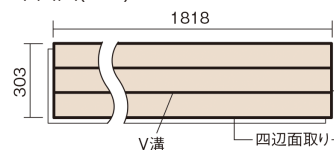

この線の長さが100mmの時、床材は原寸大で表示されています。

## フィットフローアー

スモークオーク色 (オーク突き板)

KEFV3DY 23,540円 (税抜21,400円)/ケース(3.3㎡)

### ■平面図(mm)

幅303mm 長さ1818mm 総厚12mm

※この資料は拡大・縮小なしで印刷した場合に、ほぼ原寸になるように作成していますが、プリンタの設定などにより実寸にならない場合があります。  
※掲載価格は希望小売価格です。工事費は含まれておりません。実物とは色柄が異なりますので、現物の商品サンプルなどでお確かめください。

コーディネートしやすい、ベーシックな突き板フローアです。

## フィットフローア

スモークオーク色(オーク突き板) **KEFV3DY** **23,540円** (税抜21,400円)/ケース(3.3㎡)

サイズ	幅303mm 長さ1818mm 総厚12mm
表面仕上げ	スタンダード塗装(抗菌)
基材	フィットボード(裏面防湿シート貼り)
表面材	オーク突き板
防音性能/軽量 床衝撃音遮音等級	-
梱包入数	1ケース6枚入(3.3㎡)

■平面図(mm)

■断面図(mm)