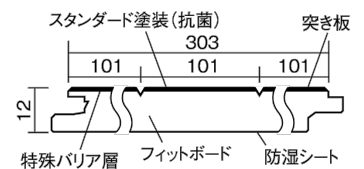

### ■平面図(mm)

幅303mm 長さ1818mm 総厚12mm

※この資料は拡大・縮小なしで印刷した場合に、ほぼ原寸になるように作成していますが、プリンタの設定などにより実寸にならない場合があります。  
※掲載価格は希望小売価格です。工事費は含まれておりません。実物とは色柄が異なりますので、現物の商品サンプルなどでお確かめください。

コーディネートしやすい、ベーシックな突き板フローアです。

## フィットフローア

スモークオーク色(オーク突き板) **KEFV3DY** **23,540円** (税抜21,400円)/ケース(3.3㎡)

サイズ	幅303mm 長さ1818mm 総厚12mm
表面仕上げ	スタンダード塗装(抗菌)
基材	フィットボード(裏面防湿シート貼り)
表面材	オーク突き板
防音性能/軽量 床衝撃音遮音等級	-
梱包入数	1ケース6枚入(3.3㎡)

■平面図(mm)

■断面図(mm)