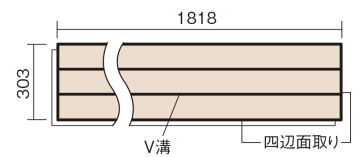

### ■平面図(mm)

幅303mm 長さ1818mm 総厚12mm

※この資料は拡大・縮小なしで印刷した場合に、ほぼ原寸になるように作成していますが、プリンタの設定などにより実寸にならない場合があります。  
※掲載価格は希望小売価格です。工事費は含まれておりません。実物とは色柄が異なりますので、現物の商品サンプルなどでお確かめください。

コーディネートしやすい、ベーシックな突き板フローアです。

## フィットフローア

スモークオーク色(オーク突き板) **KEFV3DY** **23,540円** (税抜21,400円)/ケース(3.3㎡)

サイズ	幅303mm 長さ1818mm 総厚12mm
表面仕上げ	スタンダード塗装(抗菌)
基材	フィットボード(裏面防湿シート貼り)
表面材	オーク突き板
防音性能/軽量 床衝撃音遮音等級	-
梱包入数	1ケース6枚入(3.3㎡)

■平面図(mm)

■断面図(mm)