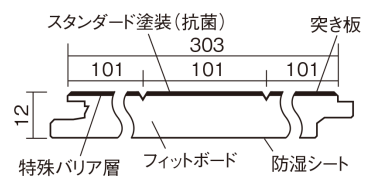

この線の長さが100mmの時、床材は原寸大で表示されています。

フィットフローアー

チェリー色(ビーチ突き板)

KEFV3CY 23,540円(税抜21,400円)/ケース(3.3㎡)

■平面図(mm)

幅303mm 長さ1818mm 総厚12mm

コーディネートしやすい、ベーシックな突き板フローア-です。

フィットフローア-

チェリー色(ビーチ突き板) **KEFV3CY** **23,540**円(税抜21,400円)/ケース(3.3㎡)

サイズ	幅303mm 長さ1818mm 総厚12mm
表面仕上げ	スタンダード塗装(抗菌)
基材	フィットボード(裏面防湿シート貼り)
表面材	ビーチ突き板
防音性能/軽量 床衝撃音遮音等級	-
梱包入数	1ケース6枚入(3.3㎡)

■平面図(mm)

■断面図(mm)

F☆☆☆☆ 4VOC基準適合(木質建材)