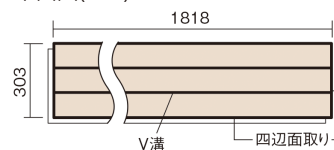

この線の長さが100mmの時、床材は原寸大で表示されています。

## フィットフローアー

チェリー色(ビーチ突き板)

KEFV3CY 23,540円(税抜21,400円)/ケース(3.3㎡)

### ■平面図(mm)

幅303mm 長さ1818mm 総厚12mm

コーディネートしやすい、ベーシックな突き板フローア-です。

## フィットフローア-

チェリー色(ビーチ突き板) **KEFV3CY** **23,540円** (税抜21,400円)/ケース(3.3㎡)

サイズ	幅303mm 長さ1818mm 総厚12mm
表面仕上げ	ベースコート
基材	フィットボード(裏面防湿シート貼り)
表面材	ビーチ突き板
防音性能/軽量 床衝撃音遮音等級	-
梱包入数	1ケース6枚入(3.3㎡)