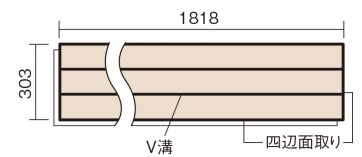

この線の長さが100mmの時、床材は原寸大で表示されています。

フィットフローアー

チェリー色(ビーチ突き板)

KEFV3CY 23,540円(税抜21,400円)/ケース(3.3㎡)

■平面図(mm)

幅303mm 長さ1818mm 総厚12mm

※この資料は拡大・縮小なしで印刷した場合に、ほぼ原寸になるように作成していますが、プリンタの設定などにより実寸にならない場合があります。
※掲載価格は希望小売価格です。工事費は含まれておりません。実物とは色柄が異なりますので、現物の商品サンプルなどでお確かめください。

コーディネートしやすい、ベーシックな突き板フローア-です。

フィットフローア-

チェリー色(ビーチ突き板) **KEFV3CY** **23,540円**(税抜21,400円)/ケース(3.3㎡)

| | |
|---------------------|------------------------|
| サイズ | 幅303mm 長さ1818mm 総厚12mm |
| 表面仕上げ | スタンダード塗装(抗菌) |
| 基材 | フィットボード(裏面防湿シート貼り) |
| 表面材 | ビーチ突き板 |
| 防音性能/軽量 床衝撃音遮音等級 | - |
| 梱包入数 | 1ケース6枚入(3.3㎡) |

■平面図(mm)

■断面図(mm)

F☆☆☆☆ 4VOC基準適合(木質建材) 低VOC対策

※1 球状及び金属製キャスターや、小径のキャスター付き家具はご使用をお避けください。へこみや傷が発生する場合があります。

※2 表面保護のためワックスもかけられますが、床材表面の塗膜性能は発揮できなくなります。