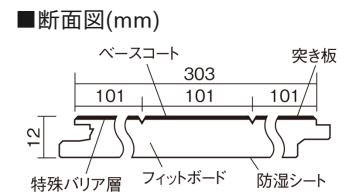

この線の長さが100mmの時、床材は原寸大で表示されています。

フィットフローアー

チェリー色(ビーチ突き板)

KEFV3CY 23,540円(税抜21,400円)/ケース(3.3㎡)

■平面図(mm)

幅303mm 長さ1818mm 総厚12mm

※この資料は拡大・縮小なしで印刷した場合に、ほぼ原寸になるように作成していますが、プリンタの設定などにより実寸にならない場合があります。
※掲載価格は希望小売価格です。工事費は含まれておりません。実物とは色柄が異なりますので、現物の商品サンプルなどでお確かめください。

コーディネートしやすい、ベーシックな突き板フローア-です。

フィットフローア-

チェリー色(ビーチ突き板) **KEFV3CY** **23,540円** (税抜21,400円)/ケース(3.3㎡)

サイズ	幅303mm 長さ1818mm 総厚12mm
表面仕上げ	ベースコート
基材	フィットボード(裏面防湿シート貼り)
表面材	ビーチ突き板
防音性能/軽量 床衝撃音遮音等級	-
梱包入数	1ケース6枚入(3.3㎡)