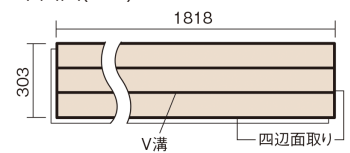

この線の長さが100mmの時、床材は原寸大で表示されています。

フィットフローアー

チェリー色(ビーチ突き板)

KEFV3CY 23,540円(税抜21,400円)/ケース(3.3㎡)

■平面図(mm)

幅303mm 長さ1818mm 総厚12mm

※この資料は拡大・縮小なしで印刷した場合に、ほぼ原寸になるように作成していますが、プリンタの設定などにより実寸にならない場合があります。
※掲載価格は希望小売価格です。工事費は含まれておりません。実物とは色柄が異なりますので、現物の商品サンプルなどでお確かめください。

コーディネートしやすい、ベーシックな突き板フローア-です。

フィットフローア-

チェリー色(ビーチ突き板) **KEFV3CY** **23,540円** (税抜21,400円)/ケース(3.3㎡)

サイズ	幅303mm 長さ1818mm 総厚12mm
表面仕上げ	ベースコート
基材	フィットボード(裏面防湿シート貼り)
表面材	ビーチ突き板
防音性能/軽量 床衝撃音遮音等級	-
梱包入数	1ケース6枚入(3.3㎡)