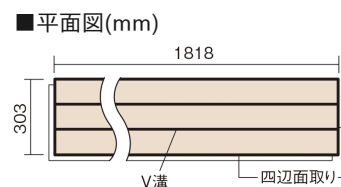

この線の長さが100mmの時、床材は原寸大で表示されています。

フィットフローアー

チェリー色(ビーチ突き板)

KEFV3CY 23,540円(税抜21,400円)/ケース(3.3㎡)

■平面図(mm)

幅303mm 長さ1818mm 総厚12mm

※この資料は拡大・縮小なしで印刷した場合に、ほぼ原寸になるように作成していますが、プリンタの設定などにより実寸にならない場合があります。
※掲載価格は希望小売価格です。工事費は含まれておりません。実物とは色柄が異なりますので、現物の商品サンプルなどでお確かめください。

コーディネートしやすい、ベーシックな突き板フローア-です。

フィットフローア-

チェリー色(ビーチ突き板) **KEFV3CY** **23,540円** (税抜21,400円)/ケース(3.3㎡)

サイズ	幅303mm 長さ1818mm 総厚12mm
表面仕上げ	ベースコート
基材	フィットボード(裏面防湿シート貼り)
表面材	ビーチ突き板
防音性能/軽量 床衝撃音遮音等級	-
梱包入数	1ケース6枚入(3.3㎡)