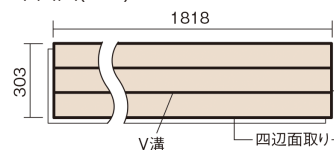

この線の長さが100mmの時、床材は原寸大で表示されています。

フィットフローアー

チェリー色(ビーチ突き板)

KEFV3CY 23,540円(税抜21,400円)/ケース(3.3㎡)

■平面図(mm)

幅303mm 長さ1818mm 総厚12mm

コーディネートしやすい、ベーシックな突き板フローア-です。

フィットフローア-

チェリー色(ビーチ突き板) **KEFV3CY** **23,540**円(税抜21,400円)/ケース(3.3㎡)

サイズ	幅303mm 長さ1818mm 総厚12mm
表面仕上げ	スタンダード塗装(抗菌)
基材	フィットボード(裏面防湿シート貼り)
表面材	ビーチ突き板
防音性能/軽量 床衝撃音遮音等級	-
梱包入数	1ケース6枚入(3.3㎡)

■平面図(mm)

■断面図(mm)

F☆☆☆☆ 4VOC基準適合(木質建材)