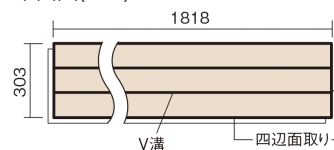

この線の長さが100mmの時、床材は原寸大で表示されています。

フィットフローアー

チェリー色(ビーチ突き板)

KEFV3CY 23,540円(税抜21,400円)/ケース(3.3㎡)

■平面図(mm)

幅303mm 長さ1818mm 総厚12mm

※この資料は拡大・縮小なしで印刷した場合に、ほぼ原寸になるように作成していますが、プリンタの設定などにより実寸にならない場合があります。
※掲載価格は希望小売価格です。工事費は含まれておりません。実物とは色柄が異なりますので、現物の商品サンプルなどでお確かめください。

コーディネートしやすい、ベーシックな突き板フローア-です。

フィットフローア-

チェリー色(ビーチ突き板) **KEFV3CY** **23,540円** (税抜21,400円)/ケース(3.3㎡)

サイズ	幅303mm 長さ1818mm 総厚12mm
表面仕上げ	ベースコート
基材	フィットボード(裏面防湿シート貼り)
表面材	ビーチ突き板
防音性能/軽量 床衝撃音遮音等級	-
梱包入数	1ケース6枚入(3.3㎡)