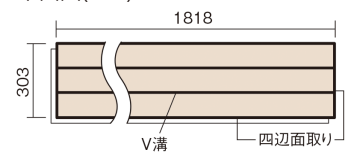

この線の長さが100mmの時、床材は原寸大で表示されています。

フィットフローアー

チェリー色(ビーチ突き板)

KEFV3CY 23,540円(税抜21,400円)/ケース(3.3㎡)

■平面図(mm)

幅303mm 長さ1818mm 総厚12mm

※この資料は拡大・縮小なしで印刷した場合に、ほぼ原寸になるように作成していますが、プリンタの設定などにより実寸にならない場合があります。
※掲載価格は希望小売価格です。工事費は含まれておりません。実物とは色柄が異なりますので、現物の商品サンプルなどでお確かめください。

コーディネートしやすい、ベーシックな突き板フローア-です。

フィットフローア-

チェリー色(ビーチ突き板) **KEFV3CY** **23,540円**(税抜21,400円)/ケース(3.3㎡)

| | |
|---------------------|------------------------|
| サイズ | 幅303mm 長さ1818mm 総厚12mm |
| 表面仕上げ | スタンダード塗装(抗菌) |
| 基材 | フィットボード(裏面防湿シート貼り) |
| 表面材 | ビーチ突き板 |
| 防音性能/軽量 床衝撃音遮音等級 | - |
| 梱包入数 | 1ケース6枚入(3.3㎡) |