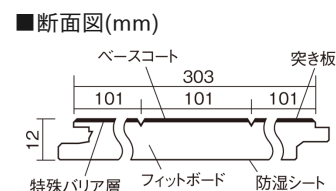

この線の長さが100mmの時、床材は原寸大で表示されています。

フィットフローアー

チェリー色(ビーチ突き板)

KEFV3CY 23,540円(税抜21,400円)/ケース(3.3㎡)

■平面図(mm)

幅303mm 長さ1818mm 総厚12mm

※この資料は拡大・縮小なしで印刷した場合に、ほぼ原寸になるように作成していますが、プリンタの設定などにより実寸にならない場合があります。
※掲載価格は希望小売価格です。工事費は含まれておりません。実物とは色柄が異なりますので、現物の商品サンプルなどでお確かめください。

コーディネートしやすい、ベーシックな突き板フローア-です。

フィットフローア-

チェリー色(ビーチ突き板) **KEFV3CY** **23,540円** (税抜21,400円)/ケース(3.3㎡)

サイズ	幅303mm 長さ1818mm 総厚12mm
表面仕上げ	ベースコート
基材	フィットボード(裏面防湿シート貼り)
表面材	ビーチ突き板
防音性能/軽量 床衝撃音遮音等級	-
梱包入数	1ケース6枚入(3.3㎡)