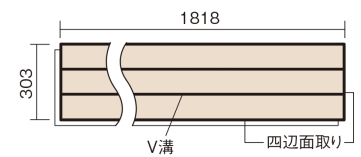

この線の長さが100mmの時、床材は原寸大で表示されています。

フィットフローアー

チェリー色(ビーチ突き板)

KEFV3CY 23,540円(税抜21,400円)/ケース(3.3㎡)

■平面図(mm)

幅303mm 長さ1818mm 総厚12mm

コーディネートしやすい、ベーシックな突き板フローア-です。

フィットフローア-

チェリー色(ビーチ突き板) **KEFV3CY** **23,540**円(税抜21,400円)/ケース(3.3㎡)

サイズ	幅303mm 長さ1818mm 総厚12mm
表面仕上げ	スタンダード塗装(抗菌)
基材	フィットボード(裏面防湿シート貼り)
表面材	ビーチ突き板
防音性能/軽量 床衝撃音遮音等級	-
梱包入数	1ケース6枚入(3.3㎡)

■平面図(mm)

■断面図(mm)

F☆☆☆☆ 4VOC基準適合(木質建材)