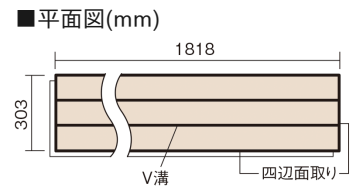

### ■平面図(mm)

幅303mm 長さ1818mm 総厚12mm

コーディネートしやすい、ベーシックな突き板フローア-です。

## フィットフローア-

チェリー色(ビーチ突き板) **KEFV3CY** **23,540円** (税抜21,400円)/ケース(3.3㎡)

サイズ	幅303mm 長さ1818mm 総厚12mm
表面仕上げ	ベースコート
基材	フィットボード(裏面防湿シート貼り)
表面材	ビーチ突き板
防音性能/軽量 床衝撃音遮音等級	-
梱包入数	1ケース6枚入(3.3㎡)