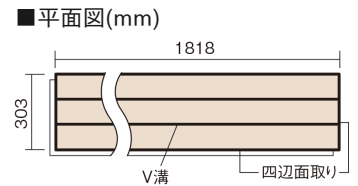

この線の長さが100mmの時、床材は原寸大で表示されています。

フィットフローアー

チェリー色(ビーチ突き板)

KEFV3CY 23,540円(税抜21,400円)/ケース(3.3㎡)

■平面図(mm)

幅303mm 長さ1818mm 総厚12mm

※この資料は拡大・縮小なしで印刷した場合に、ほぼ原寸になるように作成していますが、プリンタの設定などにより実寸にならない場合があります。
※掲載価格は希望小売価格です。工事費は含まれておりません。実物とは色柄が異なりますので、現物の商品サンプルなどでお確かめください。

コーディネートしやすい、ベーシックな突き板フローア-です。

フィットフローア-

チェリー色(ビーチ突き板) **KEFV3CY** **23,540円** (税抜21,400円)/ケース(3.3㎡)

サイズ	幅303mm 長さ1818mm 総厚12mm
表面仕上げ	ベースコート
基材	フィットボード(裏面防湿シート貼り)
表面材	ビーチ突き板
防音性能/軽量 床衝撃音遮音等級	-
梱包入数	1ケース6枚入(3.3㎡)