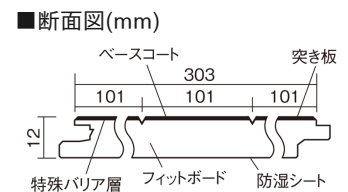

### ■平面図(mm)

幅303mm 長さ1818mm 総厚12mm

コーディネートしやすい、ベーシックな突き板フローア-です。

## フィットフローア-

チェリー色(ビーチ突き板) **KEFV3CY** **23,540円** (税抜21,400円)/ケース(3.3㎡)

サイズ	幅303mm 長さ1818mm 総厚12mm
表面仕上げ	ベースコート
基材	フィットボード(裏面防湿シート貼り)
表面材	ビーチ突き板
防音性能/軽量 床衝撃音遮音等級	-
梱包入数	1ケース6枚入(3.3㎡)