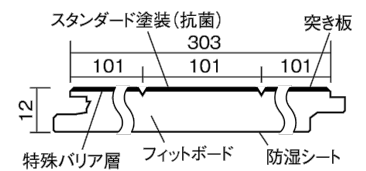

この線の長さが100mmの時、床材は原寸大で表示されています。

フィットフローアー

チェリー色(ビーチ突き板)

KEFV3CY 23,540円(税抜21,400円)/ケース(3.3㎡)

■平面図(mm)

幅303mm 長さ1818mm 総厚12mm

※この資料は拡大・縮小なしで印刷した場合に、ほぼ原寸になるように作成していますが、プリンタの設定などにより実寸にならない場合があります。
※掲載価格は希望小売価格です。工事費は含まれておりません。実物とは色柄が異なりますので、現物の商品サンプルなどでお確かめください。

コーディネートしやすい、ベーシックな突き板フローア-です。

フィットフローア-

チェリー色(ビーチ突き板) **KEFV3CY** **23,540円**(税抜21,400円)/ケース(3.3㎡)

| | |
|---------------------|------------------------|
| サイズ | 幅303mm 長さ1818mm 総厚12mm |
| 表面仕上げ | スタンダード塗装(抗菌) |
| 基材 | フィットボード(裏面防湿シート貼り) |
| 表面材 | ビーチ突き板 |
| 防音性能/軽量 床衝撃音遮音等級 | - |
| 梱包入数 | 1ケース6枚入(3.3㎡) |

■平面図(mm)

■断面図(mm)

F☆☆☆☆ 4VOC基準適合(木質建材) 低VOC対策

※1 球状及び金属製キャスターや、小径のキャスター付き家具はご使用をお避けください。へこみや傷が発生する場合があります。

※2 表面保護のためワックスもかけられますが、床材表面の塗膜性能は発揮できなくなります。