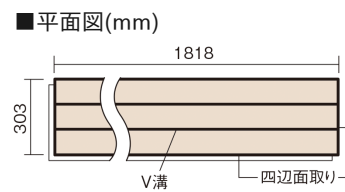

この線の長さが100mmの時、床材は原寸大で表示されています。

フィットフローアー

ホワイトオーク色(オーク突き板)

KEFV33WY 11,770円(税抜10,700円)/ケース(1.65㎡)

■平面図(mm)

幅303mm 長さ1818mm 総厚12mm

※この資料は拡大・縮小なしで印刷した場合に、ほぼ原寸になるように作成していますが、プリンタの設定などにより実寸にならない場合があります。
※掲載価格は希望小売価格です。工事費は含まれておりません。実物とは色柄が異なりますので、現物の商品サンプルなどでお確かめください。

コーディネートしやすい、ベーシックな突き板フローア-です。

フィットフローア-

ホワイトオーク色(オーク突き板) **KEFV33WY** **11,770円**(税抜10,700円)/ケース(1.65㎡)

サイズ	幅303mm 長さ1818mm 総厚12mm
表面仕上げ	スタンダード塗装(抗菌)
基材	フィットボード(裏面防湿シート貼り)
表面材	オーク突き板
防音性能/軽量 床衝撃音遮音等級	-
梱包入数	1ケース3枚入(1.65㎡)