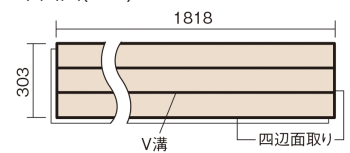

この線の長さが100mmの時、床材は原寸大で表示されています。

フィットフローアー

ホワイトオーク色(オーク突き板)

KEFV33WY 11,770円 (税抜10,700円)/ケース(1.65㎡)

■平面図(mm)

幅303mm 長さ1818mm 総厚12mm

※この資料は拡大・縮小なしで印刷した場合に、ほぼ原寸になるように作成していますが、プリンタの設定などにより実寸にならない場合があります。
※掲載価格は希望小売価格です。工事費は含まれておりません。実物とは色柄が異なりますので、現物の商品サンプルなどでお確かめください。

コーディネートしやすい、ベーシックな突き板フローア-です。

フィットフローア-

ホワイトオーク色(オーク突き板) **KEFV33WY** **11,770円**(税抜10,700円)/ケース(1.65㎡)

サイズ	幅303mm 長さ1818mm 総厚12mm
表面仕上げ	ベースコート
基材	フィットボード(裏面防湿シート貼り)
表面材	オーク突き板
防音性能/軽量 床衝撃音遮音等級	-
梱包入数	1ケース3枚入(1.65㎡)