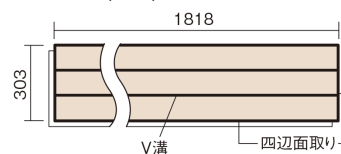

### ■平面図(mm)

幅303mm 長さ1818mm 総厚12mm

※この資料は拡大・縮小なしで印刷した場合に、ほぼ原寸になるように作成していますが、プリンタの設定などにより実寸にならない場合があります。  
※掲載価格は希望小売価格です。工事費は含まれておりません。実物とは色柄が異なりますので、現物の商品サンプルなどでお確かめください。

コーディネートしやすい、ベーシックな突き板フローア-です。

## フィットフローア-

ホワイトオーク色(オーク突き板) **KEFV33WY** **11,770円**(税抜10,700円)/ケース(1.65㎡)

サイズ	幅303mm 長さ1818mm 総厚12mm
表面仕上げ	ベースコート
基材	フィットボード(裏面防湿シート貼り)
表面材	オーク突き板
防音性能/軽量 床衝撃音遮音等級	-
梱包入数	1ケース3枚入(1.65㎡)

■平面図(mm)

■断面図(mm)