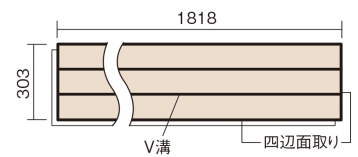

この線の長さが100mmの時、床材は原寸大で表示されています。

フィットフローアー

ホワイトオーク色(オーク突き板)

KEFV33WY 11,770円(税抜10,700円)/ケース(1.65㎡)

■平面図(mm)

幅303mm 長さ1818mm 総厚12mm

※この資料は拡大・縮小なしで印刷した場合に、ほぼ原寸になるように作成していますが、プリンタの設定などにより実寸にならない場合があります。
※掲載価格は希望小売価格です。工事費は含まれておりません。実物とは色柄が異なりますので、現物の商品サンプルなどでお確かめください。

コーディネートしやすい、ベーシックな突き板フローア-です。

フィットフローア-

ホワイトオーク色(オーク突き板) **KEFV33WY** **11,770円**(税抜10,700円)/ケース(1.65㎡)

サイズ	幅303mm 長さ1818mm 総厚12mm
表面仕上げ	ベースコート
基材	フィットボード(裏面防湿シート貼り)
表面材	オーク突き板
防音性能/軽量 床衝撃音遮音等級	-
梱包入数	1ケース3枚入(1.65㎡)

■平面図(mm)

■断面図(mm)

F☆☆☆☆ 4VOC基準適合(木質建材)

●「エコ配慮」とは、木質系の再生資源及びパナソニック独自基準に基づく、再生可能な森林から産出された木材(森林認証材、植林材、国産材など)を使用していることを表しています。

※1 表面保護のためワックスもかけられませんが、床材表面の塗膜性能は発揮できなくなります。

※2 球状及び金属製キャスターや、小径のキャスター付き家具はご使用をお避けください。へこみや傷が発生する場合があります。