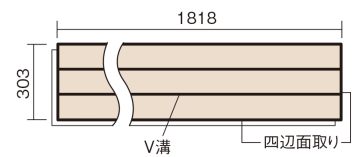

この線の長さが100mmの時、床材は原寸大で表示されています。

フィットフローアー

ホワイトオーク色(オーク突き板)

KEFV33WY 11,770円 (税抜10,700円)/ケース(1.65㎡)

■平面図(mm)

幅303mm 長さ1818mm 総厚12mm

※この資料は拡大・縮小なしで印刷した場合に、ほぼ原寸になるように作成していますが、プリンタの設定などにより実寸にならない場合があります。
※掲載価格は希望小売価格です。工事費は含まれておりません。実物とは色柄が異なりますので、現物の商品サンプルなどでお確かめください。

コーディネートしやすい、ベーシックな突き板フローア-です。

フィットフローア-

ホワイトオーク色(オーク突き板) **KEFV33WY** **11,770円**(税抜10,700円)/ケース(1.65㎡)

サイズ	幅303mm 長さ1818mm 総厚12mm
表面仕上げ	ベースコート
基材	フィットボード(裏面防湿シート貼り)
表面材	オーク突き板
防音性能/軽量 床衝撃音遮音等級	-
梱包入数	1ケース3枚入(1.65㎡)

■平面図(mm)

■断面図(mm)

F☆☆☆☆ 4VOC基準適合(木質建材)

●「エコ配慮」とは、木質系の再生資源及びパナソニック独自基準に基づく、再生可能な森林から産出された木材(森林認証材、植林材、国産材など)を使用していることを表しています。

※1 表面保護のためワックスもかけられませんが、床材表面の塗膜性能は発揮できなくなります。

※2 球状及び金属製キャスターや、小径のキャスター付き家具はご使用をお避けください。へこみや傷が発生する場合があります。