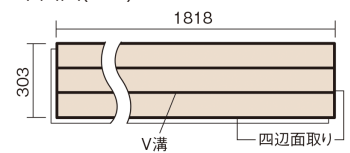

この線の長さが100mmの時、床材は原寸大で表示されています。

フィットフローアー

ホワイトオーク色(オーク突き板)

KEFV33WY 11,770円(税抜10,700円)/ケース(1.65㎡)

■平面図(mm)

幅303mm 長さ1818mm 総厚12mm

※この資料は拡大・縮小なしで印刷した場合に、ほぼ原寸になるように作成していますが、プリンタの設定などにより実寸にならない場合があります。
※掲載価格は希望小売価格です。工事費は含まれておりません。実物とは色柄が異なりますので、現物の商品サンプルなどでお確かめください。

コーディネートしやすい、ベーシックな突き板フローア-です。

フィットフローア-

ホワイトオーク色(オーク突き板) **KEFV33WY** **11,770円**(税抜10,700円)/ケース(1.65㎡)

サイズ	幅303mm 長さ1818mm 総厚12mm
表面仕上げ	スタンダード塗装(抗菌)
基材	フィットボード(裏面防湿シート貼り)
表面材	オーク突き板
防音性能/軽量 床衝撃音遮音等級	-
梱包入数	1ケース3枚入(1.65㎡)