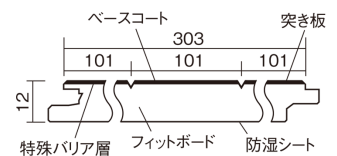

この線の長さが100mmの時、床材は原寸大で表示されています。

フィットフローアー

ホワイトオーク色(オーク突き板)

KEFV33WY 11,770円 (税抜10,700円)/ケース(1.65㎡)

■平面図(mm)

幅303mm 長さ1818mm 総厚12mm

※この資料は拡大・縮小なしで印刷した場合に、ほぼ原寸になるように作成していますが、プリンタの設定などにより実寸にならない場合があります。
※掲載価格は希望小売価格です。工事費は含まれておりません。実物とは色柄が異なりますので、現物の商品サンプルなどでお確かめください。

コーディネートしやすい、ベーシックな突き板フローア-です。

フィットフローア-

ホワイトオーク色(オーク突き板) **KEFV33WY** **11,770円**(税抜10,700円)/ケース(1.65㎡)

サイズ	幅303mm 長さ1818mm 総厚12mm
表面仕上げ	ベースコート
基材	フィットボード(裏面防湿シート貼り)
表面材	オーク突き板
防音性能/軽量 床衝撃音遮音等級	-
梱包入数	1ケース3枚入(1.65㎡)

■平面図(mm)

■断面図(mm)

F☆☆☆☆ 4VOC基準適合(木質建材)

●「エコ配慮」とは、木質系の再生資源及びパナソニック独自基準に基づく、再生可能な森林から産出された木材(森林認証材、植林材、国産材など)を使用していることを表しています。

※1 表面保護のためワックスもかけられませんが、床材表面の塗膜性能は発揮できなくなります。

※2 球状及び金属製キャスターや、小径のキャスター付き家具はご使用をお避けください。へこみや傷が発生する場合があります。