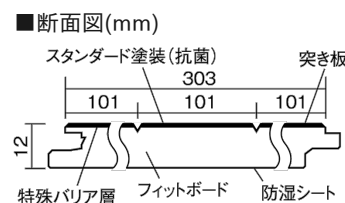

この線の長さが100mmの時、床材は原寸大で表示されています。

フィットフローアー

ホワイトオーク色(オーク突き板)

KEFV33WY 11,770円(税抜10,700円)/ケース(1.65㎡)

■平面図(mm)

幅303mm 長さ1818mm 総厚12mm

※この資料は拡大・縮小なしで印刷した場合に、ほぼ原寸になるように作成していますが、プリンタの設定などにより実寸にならない場合があります。
※掲載価格は希望小売価格です。工事費は含まれておりません。実物とは色柄が異なりますので、現物の商品サンプルなどでお確かめください。

コーディネートしやすい、ベーシックな突き板フローア-です。

フィットフローア-

ホワイトオーク色(オーク突き板) **KEFV33WY** **11,770円**(税抜10,700円)/ケース(1.65㎡)

サイズ	幅303mm 長さ1818mm 総厚12mm
表面仕上げ	スタンダード塗装(抗菌)
基材	フィットボード(裏面防湿シート貼り)
表面材	オーク突き板
防音性能/軽量 床衝撃音遮音等級	-
梱包入数	1ケース3枚入(1.65㎡)