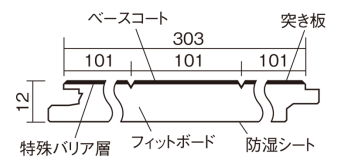

この線の長さが100mmの時、床材は原寸大で表示されています。

フィットフローアー

ホワイトオーク色(オーク突き板)

KEFV33WY 11,770円(税抜10,700円)/ケース(1.65㎡)

■平面図(mm)

幅303mm 長さ1818mm 総厚12mm

※この資料は拡大・縮小なしで印刷した場合に、ほぼ原寸になるように作成していますが、プリンタの設定などにより実寸にならない場合があります。
※掲載価格は希望小売価格です。工事費は含まれておりません。実物とは色柄が異なりますので、現物の商品サンプルなどでお確かめください。

コーディネートしやすい、ベーシックな突き板フローア-です。

フィットフローア-

ホワイトオーク色(オーク突き板) **KEFV33WY** **11,770円**(税抜10,700円)/ケース(1.65㎡)

サイズ	幅303mm 長さ1818mm 総厚12mm
表面仕上げ	ベースコート
基材	フィットボード(裏面防湿シート貼り)
表面材	オーク突き板
防音性能/軽量 床衝撃音遮音等級	-
梱包入数	1ケース3枚入(1.65㎡)

■平面図(mm)

■断面図(mm)

F☆☆☆☆ 4VOC基準適合(木質建材)

●「エコ配慮」とは、木質系の再生資源及びパナソニック独自基準に基づく、再生可能な森林から産出された木材(森林認証材、植林材、国産材など)を使用していることを表しています。

※1 表面保護のためワックスもかけられませんが、床材表面の塗膜性能は発揮できなくなります。

※2 球状及び金属製キャスターや、小径のキャスター付き家具はご使用をお避けください。へこみや傷が発生する場合があります。