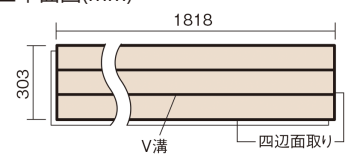

この線の長さが100mmの時、床材は原寸大で表示されています。

## フィットフローアー

ホワイトオーク色(オーク突き板)

**KEFV33WY** 11,770円(税抜10,700円)/ケース(1.65㎡)

### ■平面図(mm)

幅303mm 長さ1818mm 総厚12mm

※この資料は拡大・縮小なしで印刷した場合に、ほぼ原寸になるように作成していますが、プリンタの設定などにより実寸にならない場合があります。  
※掲載価格は希望小売価格です。工事費は含まれておりません。実物とは色柄が異なりますので、現物の商品サンプルなどでお確かめください。

コーディネートしやすい、ベーシックな突き板フローア-です。

## フィットフローア-

ホワイトオーク色(オーク突き板) **KEFV33WY** **11,770円**(税抜10,700円)/ケース(1.65㎡)

サイズ	幅303mm 長さ1818mm 総厚12mm
表面仕上げ	ベースコート
基材	フィットボード(裏面防湿シート貼り)
表面材	オーク突き板
防音性能/軽量 床衝撃音遮音等級	-
梱包入数	1ケース3枚入(1.65㎡)

■平面図(mm)

■断面図(mm)