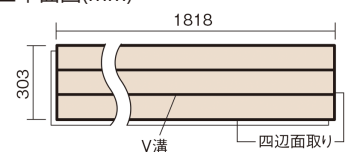

この線の長さが100mmの時、床材は原寸大で表示されています。

フィットフローアー

ホワイトオーク色(オーク突き板)

KEFV33WY 11,770円(税抜10,700円)/ケース(1.65㎡)

■平面図(mm)

幅303mm 長さ1818mm 総厚12mm

※この資料は拡大・縮小なしで印刷した場合に、ほぼ原寸になるように作成していますが、プリンタの設定などにより実寸にならない場合があります。
※掲載価格は希望小売価格です。工事費は含まれておりません。実物とは色柄が異なりますので、現物の商品サンプルなどでお確かめください。

コーディネートしやすい、ベーシックな突き板フローア-です。

フィットフローア-

ホワイトオーク色(オーク突き板) **KEFV33WY** **11,770円**(税抜10,700円)/ケース(1.65㎡)

サイズ	幅303mm 長さ1818mm 総厚12mm
表面仕上げ	ベースコート
基材	フィットボード(裏面防湿シート貼り)
表面材	オーク突き板
防音性能/軽量 床衝撃音遮音等級	-
梱包入数	1ケース3枚入(1.65㎡)