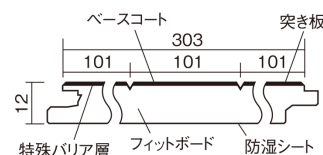

### ■平面図(mm)

幅303mm 長さ1818mm 総厚12mm

※この資料は拡大・縮小なしで印刷した場合に、ほぼ原寸になるように作成していますが、プリンタの設定などにより実寸にならない場合があります。  
※掲載価格は希望小売価格です。工事費は含まれておりません。実物とは色柄が異なりますので、現物の商品サンプルなどでお確かめください。

コーディネートしやすい、ベーシックな突き板フローア-です。

## フィットフローア-

ホワイトオーク色(オーク突き板) **KEFV33WY** **11,770円**(税抜10,700円)/ケース(1.65㎡)

サイズ	幅303mm 長さ1818mm 総厚12mm
表面仕上げ	ベースコート
基材	フィットボード(裏面防湿シート貼り)
表面材	オーク突き板
防音性能/軽量 床衝撃音遮音等級	-
梱包入数	1ケース3枚入(1.65㎡)

■平面図(mm)

■断面図(mm)