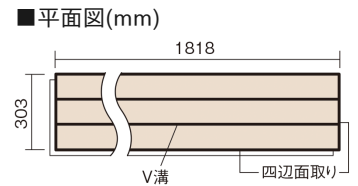

## フィットフローアー

ウォールナット色(ビーチ突き板)

KEFV33TY **11,770**円(税抜10,700円)/ケース(1.65㎡)

### ■平面図(mm)

幅303mm 長さ1818mm 総厚12mm

※この資料は拡大・縮小なしで印刷した場合に、ほぼ原寸になるように作成していますが、プリンタの設定などにより実寸にならない場合があります。  
※掲載価格は希望小売価格です。工事費は含まれておりません。実物とは色柄が異なりますので、現物の商品サンプルなどでお確かめください。

コーディネートしやすい、ベーシックな突き板フローア-です。

## フィットフローア-

ウォールナット色(ビーチ突き板) **KEFV33TY** 11,770円(税抜10,700円)/ケース(1.65㎡)

サイズ	幅303mm 長さ1818mm 総厚12mm
表面仕上げ	ベースコート
基材	フィットボード(裏面防湿シート貼り)
表面材	ビーチ突き板
防音性能/軽量 床衝撃音遮音等級	-
梱包入数	1ケース3枚入(1.65㎡)