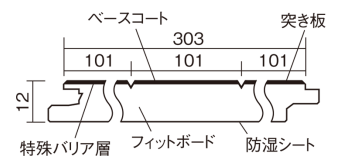

### ■平面図(mm)

幅303mm 長さ1818mm 総厚12mm

※この資料は拡大・縮小なしで印刷した場合に、ほぼ原寸になるように作成していますが、プリンタの設定などにより実寸にならない場合があります。  
※掲載価格は希望小売価格です。工事費は含まれておりません。実物とは色柄が異なりますので、現物の商品サンプルなどでお確かめください。

コーディネートしやすい、ベーシックな突き板フローア-です。

## フィットフローア-

ウォールナット色(ビーチ突き板) **KEFV33TY** **11,770円**(税抜10,700円)/ケース(1.65㎡)

サイズ	幅303mm 長さ1818mm 総厚12mm
表面仕上げ	ベースコート
基材	フィットボード(裏面防湿シート貼り)
表面材	ビーチ突き板
防音性能/軽量 床衝撃音遮音等級	-
梱包入数	1ケース3枚入(1.65㎡)

■平面図(mm)

■断面図(mm)