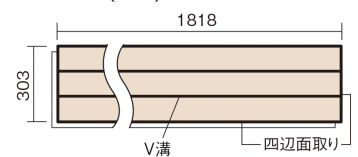

### ■平面図(mm)

幅303mm 長さ1818mm 総厚12mm

※この資料は拡大・縮小なしで印刷した場合に、ほぼ原寸になるように作成していますが、プリンタの設定などにより実寸にならない場合があります。  
※掲載価格は希望小売価格です。工事費は含まれておりません。実物とは色柄が異なりますので、現物の商品サンプルなどでお確かめください。

コーディネートしやすい、ベーシックな突き板フローア-です。

## フィットフローア-

ウォールナット色(ビーチ突き板) **KEFV33TY** **11,770円**(税抜10,700円)/ケース(1.65㎡)

サイズ	幅303mm 長さ1818mm 総厚12mm
表面仕上げ	ベースコート
基材	フィットボード(裏面防湿シート貼り)
表面材	ビーチ突き板
防音性能/軽量 床衝撃音遮音等級	-
梱包入数	1ケース3枚入(1.65㎡)

■平面図(mm)

■断面図(mm)