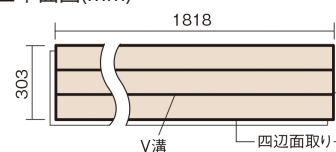

この線の長さが100mmの時、床材は原寸大で表示されています。

## フィットフローアー

ウォールナット色(ビーチ突き板)

KEFV33TY **11,770**円(税抜10,700円)/ケース(1.65㎡)

### ■平面図(mm)

幅303mm 長さ1818mm 総厚12mm

※この資料は拡大・縮小なしで印刷した場合に、ほぼ原寸になるように作成していますが、プリンタの設定などにより実寸にならない場合があります。  
※掲載価格は希望小売価格です。工事費は含まれておりません。実物とは色柄が異なりますので、現物の商品サンプルなどでお確かめください。

コーディネートしやすい、ベーシックな突き板フローア-です。

## フィットフローア-

ウォールナット色(ビーチ突き板) **KEFV33TY** 11,770円(税抜10,700円)/ケース(1.65㎡)

サイズ	幅303mm 長さ1818mm 総厚12mm
表面仕上げ	ベースコート
基材	フィットボード(裏面防湿シート貼り)
表面材	ビーチ突き板
防音性能/軽量 床衝撃音遮音等級	-
梱包入数	1ケース3枚入(1.65㎡)