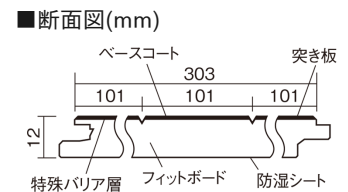

### ■平面図(mm)

幅303mm 長さ1818mm 総厚12mm

※この資料は拡大・縮小なしで印刷した場合に、ほぼ原寸になるように作成していますが、プリンタの設定などにより実寸にならない場合があります。  
※掲載価格は希望小売価格です。工事費は含まれておりません。実物とは色柄が異なりますので、現物の商品サンプルなどでお確かめください。

コーディネートしやすい、ベーシックな突き板フローア-です。

## フィットフローア-

ウォールナット色(ビーチ突き板) **KEFV33TY** 11,770円(税抜10,700円)/ケース(1.65㎡)

サイズ	幅303mm 長さ1818mm 総厚12mm
表面仕上げ	ベースコート
基材	フィットボード(裏面防湿シート貼り)
表面材	ビーチ突き板
防音性能/軽量 床衝撃音遮音等級	-
梱包入数	1ケース3枚入(1.65㎡)