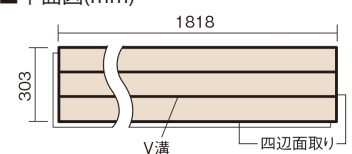

この線の長さが100mmの時、床材は原寸大で表示されています。

## フィットフローアー

ウォールナット色(ビーチ突き板)

KEFV33TY **11,770円**(税抜10,700円)/ケース(1.65㎡)

### ■平面図(mm)

幅303mm 長さ1818mm 総厚12mm

※この資料は拡大・縮小なしで印刷した場合に、ほぼ原寸になるように作成していますが、プリンタの設定などにより実寸にならない場合があります。  
※掲載価格は希望小売価格です。工事費は含まれておりません。実物とは色柄が異なりますので、現物の商品サンプルなどでお確かめください。

コーディネートしやすい、ベーシックな突き板フローア-です。

## フィットフローア-

ウォールナット色(ビーチ突き板) **KEFV33TY** **11,770円**(税抜10,700円)/ケース(1.65㎡)

サイズ	幅303mm 長さ1818mm 総厚12mm
表面仕上げ	ベースコート
基材	フィットボード(裏面防湿シート貼り)
表面材	ビーチ突き板
防音性能/軽量 床衝撃音遮音等級	-
梱包入数	1ケース3枚入(1.65㎡)

■平面図(mm)

■断面図(mm)