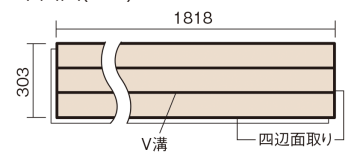

この線の長さが100mmの時、床材は原寸大で表示されています。

## フィットフローアー

メイプル色(ビーチ突き板)

KEFV33JY 11,770円(税抜10,700円)/ケース(1.65㎡)

### ■平面図(mm)

幅303mm 長さ1818mm 総厚12mm

※この資料は拡大・縮小なしで印刷した場合に、ほぼ原寸になるように作成していますが、プリンタの設定などにより実寸にならない場合があります。  
※掲載価格は希望小売価格です。工事費は含まれておりません。実物とは色柄が異なりますので、現物の商品サンプルなどでお確かめください。

コーディネートしやすい、ベーシックな突き板フローア-です。

## フィットフローア-

メープル色(ビーチ突き板) **KEFV33JY** **11,770円**(税抜10,700円)/ケース(1.65㎡)

サイズ	幅303mm 長さ1818mm 総厚12mm
表面仕上げ	ベースコート
基材	フィットボード(裏面防湿シート貼り)
表面材	ビーチ突き板
防音性能/軽量 床衝撃音遮音等級	-
梱包入数	1ケース3枚入(1.65㎡)