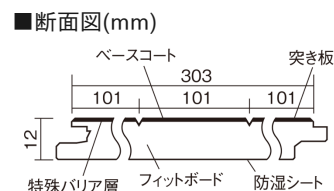

### ■平面図(mm)

幅303mm 長さ1818mm 総厚12mm

※この資料は拡大・縮小なしで印刷した場合に、ほぼ原寸になるように作成していますが、プリンタの設定などにより実寸にならない場合があります。  
※掲載価格は希望小売価格です。工事費は含まれておりません。実物とは色柄が異なりますので、現物の商品サンプルなどでお確かめください。

コーディネートしやすい、ベーシックな突き板フローア-です。

## フィットフローア-

メープル色(ビーチ突き板) **KEFV33JY** **11,770円**(税抜10,700円)/ケース(1.65㎡)

サイズ	幅303mm 長さ1818mm 総厚12mm
表面仕上げ	ベースコート
基材	フィットボード(裏面防湿シート貼り)
表面材	ビーチ突き板
防音性能/軽量 床衝撃音遮音等級	-
梱包入数	1ケース3枚入(1.65㎡)