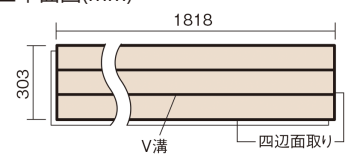

この線の長さが100mmの時、床材は原寸大で表示されています。

## フィットフローアー

メイプル色(ビーチ突き板)

KEFV33JY **11,770**円(税抜10,700円)/ケース(1.65㎡)

### ■平面図(mm)

幅303mm 長さ1818mm 総厚12mm

※この資料は拡大・縮小なしで印刷した場合に、ほぼ原寸になるように作成していますが、プリンタの設定などにより実寸にならない場合があります。  
※掲載価格は希望小売価格です。工事費は含まれておりません。実物とは色柄が異なりますので、現物の商品サンプルなどでお確かめください。

コーディネートしやすい、ベーシックな突き板フローア-です。

## フィットフローア-

メイプル色(ビーチ突き板) **KEFV33JY** **11,770円**(税抜10,700円)/ケース(1.65㎡)

サイズ	幅303mm 長さ1818mm 総厚12mm
表面仕上げ	スタンダード塗装(抗菌)
基材	フィットボード(裏面防湿シート貼り)
表面材	ビーチ突き板
防音性能/軽量 床衝撃音遮音等級	-
梱包入数	1ケース3枚入(1.65㎡)

■平面図(mm)

■断面図(mm)