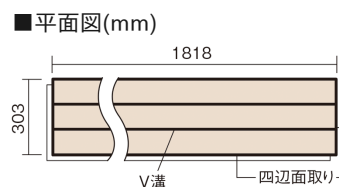

### ■平面図(mm)

幅303mm 長さ1818mm 総厚12mm

コーディネートしやすい、ベーシックな突き板フローア-です。

## フィットフローア-

メイプル色(ビーチ突き板) **KEFV33JY** **11,770円**(税抜10,700円)/ケース(1.65㎡)

サイズ	幅303mm 長さ1818mm 総厚12mm
表面仕上げ	ベースコート
基材	フィットボード(裏面防湿シート貼り)
表面材	ビーチ突き板
防音性能/軽量 床衝撃音遮音等級	-
梱包入数	1ケース3枚入(1.65㎡)