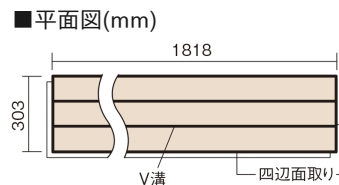

## フィットフローアー

メイプル色(ビーチ突き板)

KEFV33JY 11,770円(税抜10,700円)/ケース(1.65㎡)

### ■平面図(mm)

幅303mm 長さ1818mm 総厚12mm

※この資料は拡大・縮小なしで印刷した場合に、ほぼ原寸になるように作成していますが、プリンタの設定などにより実寸にならない場合があります。  
※掲載価格は希望小売価格です。工事費は含まれておりません。実物とは色柄が異なりますので、現物の商品サンプルなどでお確かめください。

コーディネートしやすい、ベーシックな突き板フローア-です。

## フィットフローア-

メープル色(ビーチ突き板) **KEFV33JY** **11,770円**(税抜10,700円)/ケース(1.65㎡)

サイズ	幅303mm 長さ1818mm 総厚12mm
表面仕上げ	ベースコート
基材	フィットボード(裏面防湿シート貼り)
表面材	ビーチ突き板
防音性能/軽量 床衝撃音遮音等級	-
梱包入数	1ケース3枚入(1.65㎡)