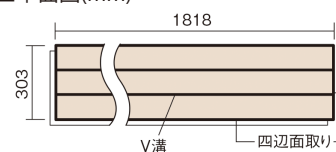

この線の長さが100mmの時、床材は原寸大で表示されています。

## フィットフローアー

メイプル色(ビーチ突き板)

KEFV33JY 11,770円(税抜10,700円)/ケース(1.65㎡)

### ■平面図(mm)

幅303mm 長さ1818mm 総厚12mm

コーディネートしやすい、ベーシックな突き板フローア-です。

## フィットフローア-

メイプル色(ビーチ突き板) **KEFV33JY** **11,770円**(税抜10,700円)/ケース(1.65㎡)

サイズ	幅303mm 長さ1818mm 総厚12mm
表面仕上げ	ベースコート
基材	フィットボード(裏面防湿シート貼り)
表面材	ビーチ突き板
防音性能/軽量 床衝撃音遮音等級	-
梱包入数	1ケース3枚入(1.65㎡)