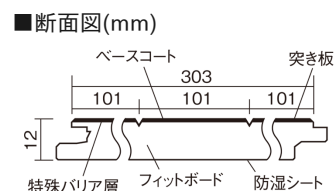

### ■平面図(mm)

幅303mm 長さ1818mm 総厚12mm

コーディネートしやすい、ベーシックな突き板フローア-です。

## フィットフローア-

メイプル色(ビーチ突き板) **KEFV33JY** **11,770円**(税抜10,700円)/ケース(1.65㎡)

サイズ	幅303mm 長さ1818mm 総厚12mm
表面仕上げ	ベースコート
基材	フィットボード(裏面防湿シート貼り)
表面材	ビーチ突き板
防音性能/軽量 床衝撃音遮音等級	-
梱包入数	1ケース3枚入(1.65㎡)