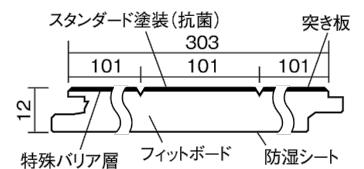

### ■平面図(mm)

幅303mm 長さ1818mm 総厚12mm

※この資料は拡大・縮小なしで印刷した場合に、ほぼ原寸になるように作成していますが、プリンタの設定などにより実寸にならない場合があります。  
※掲載価格は希望小売価格です。工事費は含まれておりません。実物とは色柄が異なりますので、現物の商品サンプルなどでお確かめください。

コーディネートしやすい、ベーシックな突き板フローア-です。

## フィットフローア-

メイプル色(ビーチ突き板) **KEFV33JY** **11,770円**(税抜10,700円)/ケース(1.65㎡)

サイズ	幅303mm 長さ1818mm 総厚12mm
表面仕上げ	スタンダード塗装(抗菌)
基材	フィットボード(裏面防湿シート貼り)
表面材	ビーチ突き板
防音性能/軽量 床衝撃音遮音等級	-
梱包入数	1ケース3枚入(1.65㎡)

■平面図(mm)

■断面図(mm)