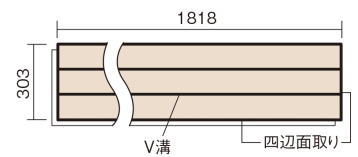

## フィットフローアー

メイプル色(ビーチ突き板)

KEFV33JY **11,770**円(税抜10,700円)/ケース(1.65㎡)

### ■平面図(mm)

幅303mm 長さ1818mm 総厚12mm

※この資料は拡大・縮小なしで印刷した場合に、ほぼ原寸になるように作成していますが、プリンタの設定などにより実寸にならない場合があります。  
※掲載価格は希望小売価格です。工事費は含まれておりません。実物とは色柄が異なりますので、現物の商品サンプルなどでお確かめください。

コーディネートしやすい、ベーシックな突き板フローア-です。

## フィットフローア-

メイプル色(ビーチ突き板) **KEFV33JY** **11,770円**(税抜10,700円)/ケース(1.65㎡)

サイズ	幅303mm 長さ1818mm 総厚12mm
表面仕上げ	スタンダード塗装(抗菌)
基材	フィットボード(裏面防湿シート貼り)
表面材	ビーチ突き板
防音性能/軽量 床衝撃音遮音等級	-
梱包入数	1ケース3枚入(1.65㎡)

■平面図(mm)

■断面図(mm)