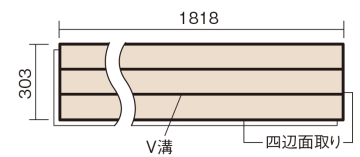

この線の長さが100mmの時、床材は原寸大で表示されています。

フィットフローアー

オーク色(オーク突き板)

KEFV33EY 11,770円(税抜10,700円)/ケース(1.65㎡)

■平面図(mm)

幅303mm 長さ1818mm 総厚12mm

※この資料は拡大・縮小なしで印刷した場合に、ほぼ原寸になるように作成していますが、プリンタの設定などにより実寸にならない場合があります。
※掲載価格は希望小売価格です。工事費は含まれておりません。実物とは色柄が異なりますので、現物の商品サンプルなどでお確かめください。

コーディネートしやすい、ベーシックな突き板フローア-です。

フィットフローア-

オーク色(オーク突き板) **KEFV33EY** **11,770円**(税抜10,700円)/ケース(1.65㎡)

サイズ	幅303mm 長さ1818mm 総厚12mm
表面仕上げ	ベースコート
基材	フィットボード(裏面防湿シート貼り)
表面材	オーク突き板
防音性能/軽量 床衝撃音遮音等級	-
梱包入数	1ケース3枚入(1.65㎡)

■平面図(mm)

■断面図(mm)

F☆☆☆☆ 4VOC基準適合(木質建材)

●「エコ配慮」とは、木質系の再生資源及びパナソニック独自基準に基づく、再生可能な森林から産出された木材(森林認証材、植林材、国産材など)を使用していることを表しています。

※1 表面保護のためワックスもかけられますが、床材表面の塗膜性能は発揮できなくなります。

※2 球状及び金属製キャスターや、小径のキャスター付き家具はご使用をお避けください。へこみや傷が発生する場合があります。