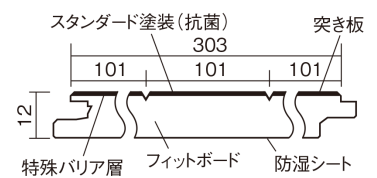

この線の長さが100mmの時、床材は原寸大で表示されています。

フィットフローアー

オーク色(オーク突き板)

KEFV33EY 11,770円(税抜10,700円)/ケース(1.65㎡)

■平面図(mm)

幅303mm 長さ1818mm 総厚12mm

※この資料は拡大・縮小なしで印刷した場合に、ほぼ原寸になるように作成していますが、プリンタの設定などにより実寸にならない場合があります。
※掲載価格は希望小売価格です。工事費は含まれておりません。実物とは色柄が異なりますので、現物の商品サンプルなどでお確かめください。

コーディネートしやすい、ベーシックな突き板フローア-です。

フィットフローア-

オーク色(オーク突き板) **KEFV33EY** **11,770円**(税抜10,700円)/ケース(1.65㎡)

サイズ	幅303mm 長さ1818mm 総厚12mm
表面仕上げ	スタンダード塗装(抗菌)
基材	フィットボード(裏面防湿シート貼り)
表面材	オーク突き板
防音性能/軽量 床衝撃音遮音等級	-
梱包入数	1ケース3枚入(1.65㎡)

■平面図(mm)

■断面図(mm)

F☆☆☆☆ 4VOC基準適合(木質建材)

●「エコ配慮」とは、木質系の再生資源及びパナソニック独自基準に基づく、再生可能な森林から産出された木材(森林認証材、植林材、国産材など)を使用していることを表しています。

※1 表面保護のためワックスもかけられますが、床材表面の塗膜性能は発揮できなくなります。

※2 球状及び金属製キャスターや、小径のキャスター付き家具はご使用をお避けください。へこみや傷が発生する場合があります。