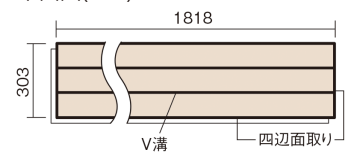

この線の長さが100mmの時、床材は原寸大で表示されています。

フィットフローアー

オーク色(オーク突き板)

KEFV33EY 11,770円(税抜10,700円)/ケース(1.65㎡)

■平面図(mm)

幅303mm 長さ1818mm 総厚12mm

コーディネートしやすい、ベーシックな突き板フローア-です。

フィットフローア-

オーク色(オーク突き板) **KEFV33EY** **11,770円**(税抜10,700円)/ケース(1.65㎡)

サイズ	幅303mm 長さ1818mm 総厚12mm
表面仕上げ	ベースコート
基材	フィットボード(裏面防湿シート貼り)
表面材	オーク突き板
防音性能/軽量 床衝撃音遮音等級	-
梱包入数	1ケース3枚入(1.65㎡)

F☆☆☆☆ 4VOC基準適合(木質建材)

●「エコ配慮」とは、木質系の再生資源及びパナソニック独自基準に基づく、再生可能な森林から産出された木材(森林認証材、植林材、国産材など)を使用していることを表しています。