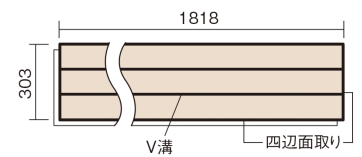

この線の長さが100mmの時、床材は原寸大で表示されています。

フィットフローアー

オーク色(オーク突き板)

KEFV33EY 11,770円(税抜10,700円)/ケース(1.65㎡)

■平面図(mm)

幅303mm 長さ1818mm 総厚12mm

※この資料は拡大・縮小なしで印刷した場合に、ほぼ原寸になるように作成していますが、プリンタの設定などにより実寸にならない場合があります。
※掲載価格は希望小売価格です。工事費は含まれておりません。実物とは色柄が異なりますので、現物の商品サンプルなどでお確かめください。

コーディネートしやすい、ベーシックな突き板フローア-です。

フィットフローア-

オーク色(オーク突き板) **KEFV33EY** **11,770円**(税抜10,700円)/ケース(1.65㎡)

サイズ	幅303mm 長さ1818mm 総厚12mm
表面仕上げ	スタンダード塗装(抗菌)
基材	フィットボード(裏面防湿シート貼り)
表面材	オーク突き板
防音性能/軽量 床衝撃音遮音等級	-
梱包入数	1ケース3枚入(1.65㎡)

■平面図(mm)

■断面図(mm)

F☆☆☆☆ 4VOC基準適合(木質建材)

●「エコ配慮」とは、木質系の再生資源及びパナソニック独自基準に基づく、再生可能な森林から産出された木材(森林認証材、植林材、国産材など)を使用していることを表しています。

※1 表面保護のためワックスもかけられますが、床材表面の塗膜性能は発揮できなくなります。

※2 球状及び金属製キャスターや、小径のキャスター付き家具はご使用をお避けください。へこみや傷が発生する場合があります。