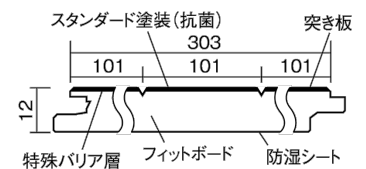

コーディネートしやすい、ベーシックな突き板フローア-です。

フィットフローア-

オーク色(オーク突き板) **KEFV33EY** **11,770円** (税抜10,700円)/ケース(1.65㎡)

サイズ	幅303mm 長さ1818mm 総厚12mm
表面仕上げ	スタンダード塗装(抗菌)
基材	フィットボード(裏面防湿シート貼り)
表面材	オーク突き板
防音性能/軽量 床衝撃音遮音等級	-
梱包入数	1ケース3枚入(1.65㎡)

■断面図(mm)

F☆☆☆☆ 4VOC基準適合(木質建材) 低VOC対策

※1 球状及び金属製キャスターや、小径のキャスター付き家具はご使用をお避けください。へこみや傷が発生する場合があります。

※2 表面保護のためワックスもかけられますが、床材表面の塗膜性能は発揮できなくなります。