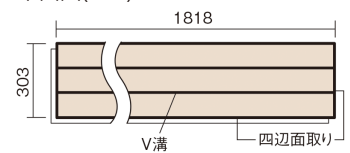

この線の長さが100mmの時、床材は原寸大で表示されています。

フィットフローアー

オーク色(オーク突き板)

KEFV33EY 11,770円(税抜10,700円)/ケース(1.65㎡)

■平面図(mm)

幅303mm 長さ1818mm 総厚12mm

※この資料は拡大・縮小なしで印刷した場合に、ほぼ原寸になるように作成していますが、プリンタの設定などにより実寸にならない場合があります。
※掲載価格は希望小売価格です。工事費は含まれておりません。実物とは色柄が異なりますので、現物の商品サンプルなどでお確かめください。

コーディネートしやすい、ベーシックな突き板フローア-です。

フィットフローア-

オーク色(オーク突き板) **KEFV33EY** **11,770円**(税抜10,700円)/ケース(1.65㎡)

サイズ	幅303mm 長さ1818mm 総厚12mm
表面仕上げ	ベースコート
基材	フィットボード(裏面防湿シート貼り)
表面材	オーク突き板
防音性能/軽量 床衝撃音遮音等級	-
梱包入数	1ケース3枚入(1.65㎡)