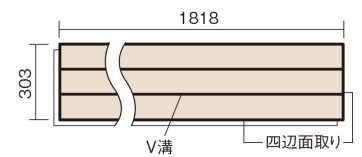

フィットフローア-

オーク色(オーク突き板) **KEFV33EY** **11,770円** (税抜10,700円)/ケース(1.65㎡)

サイズ	幅303mm 長さ1818mm 総厚12mm
表面仕上げ	スタンダード塗装(抗菌)
基材	フィットボード(裏面防湿シート貼り)
表面材	オーク突き板
防音性能/軽量 床衝撃音遮音等級	-
梱包入数	1ケース3枚入(1.65㎡)

■平面図(mm)