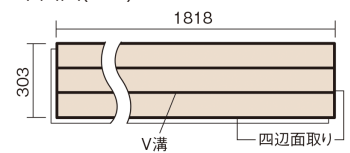

この線の長さが100mmの時、床材は原寸大で表示されています。

フィットフローアー

オーク色(オーク突き板)

KEFV33EY 11,770円(税抜10,700円)/ケース(1.65㎡)

■平面図(mm)

幅303mm 長さ1818mm 総厚12mm

※この資料は拡大・縮小なしで印刷した場合に、ほぼ原寸になるように作成していますが、プリンタの設定などにより実寸にならない場合があります。
※掲載価格は希望小売価格です。工事費は含まれておりません。実物とは色柄が異なりますので、現物の商品サンプルなどでお確かめください。

コーディネートしやすい、ベーシックな突き板フローア-です。

フィットフローア-

オーク色(オーク突き板) **KEFV33EY** **11,770円**(税抜10,700円)/ケース(1.65㎡)

サイズ	幅303mm 長さ1818mm 総厚12mm
表面仕上げ	スタンダード塗装(抗菌)
基材	フィットボード(裏面防湿シート貼り)
表面材	オーク突き板
防音性能/軽量 床衝撃音遮音等級	-
梱包入数	1ケース3枚入(1.65㎡)