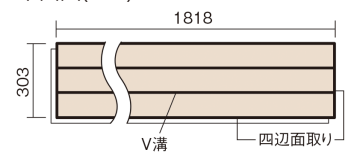

この線の長さが100mmの時、床材は原寸大で表示されています。

フィットフローアー

オーク色(オーク突き板)

KEFV33EY 11,770円(税抜10,700円)/ケース(1.65㎡)

■平面図(mm)

幅303mm 長さ1818mm 総厚12mm

コーディネートしやすい、ベーシックな突き板フローア-です。

フィットフローア-

オーク色(オーク突き板) **KEFV33EY** **11,770円** (税抜10,700円)/ケース(1.65㎡)

| | |
|---------------------|------------------------|
| サイズ | 幅303mm 長さ1818mm 総厚12mm |
| 表面仕上げ | スタンダード塗装(抗菌) |
| 基材 | フィットボード(裏面防湿シート貼り) |
| 表面材 | オーク突き板 |
| 防音性能/軽量 床衝撃音遮音等級 | - |
| 梱包入数 | 1ケース3枚入(1.65㎡) |