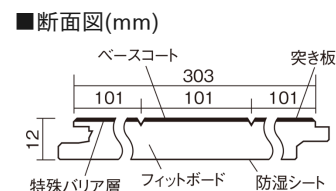

この線の長さが100mmの時、床材は原寸大で表示されています。

フィットフローアー

オーク色(オーク突き板)

KEFV33EY 11,770円(税抜10,700円)/ケース(1.65㎡)

■平面図(mm)

幅303mm 長さ1818mm 総厚12mm

コーディネートしやすい、ベーシックな突き板フローア-です。

フィットフローア-

オーク色(オーク突き板) **KEFV33EY** **11,770円**(税抜10,700円)/ケース(1.65㎡)

サイズ	幅303mm 長さ1818mm 総厚12mm
表面仕上げ	ベースコート
基材	フィットボード(裏面防湿シート貼り)
表面材	オーク突き板
防音性能/軽量 床衝撃音遮音等級	-
梱包入数	1ケース3枚入(1.65㎡)

F☆☆☆☆ 4VOC基準適合(木質建材)

●「エコ配慮」とは、木質系の再生資源及びパナソニック独自基準に基づく、再生可能な森林から産出された木材(森林認証材、植林材、国産材など)を使用していることを表しています。