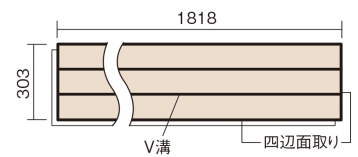

この線の長さが100mmの時、床材は原寸大で表示されています。

フィットフローアー

オーク色(オーク突き板)

KEFV33EY 11,770円(税抜10,700円)/ケース(1.65㎡)

■平面図(mm)

幅303mm 長さ1818mm 総厚12mm

※この資料は拡大・縮小なしで印刷した場合に、ほぼ原寸になるように作成していますが、プリンタの設定などにより実寸にならない場合があります。
※掲載価格は希望小売価格です。工事費は含まれておりません。実物とは色柄が異なりますので、現物の商品サンプルなどでお確かめください。

コーディネートしやすい、ベーシックな突き板フローア-です。

フィットフローア-

オーク色(オーク突き板) **KEFV33EY** **11,770円**(税抜10,700円)/ケース(1.65㎡)

サイズ	幅303mm 長さ1818mm 総厚12mm
表面仕上げ	ベースコート
基材	フィットボード(裏面防湿シート貼り)
表面材	オーク突き板
防音性能/軽量 床衝撃音遮音等級	-
梱包入数	1ケース3枚入(1.65㎡)

■平面図(mm)

■断面図(mm)

F☆☆☆☆ 4VOC基準適合(木質建材)

●「エコ配慮」とは、木質系の再生資源及びパナソニック独自基準に基づく、再生可能な森林から産出された木材(森林認証材、植林材、国産材など)を使用していることを表しています。

※1 表面保護のためワックスもかけられますが、床材表面の塗膜性能は発揮できなくなります。

※2 球状及び金属製キャスターや、小径のキャスター付き家具はご使用をお避けください。へこみや傷が発生する場合があります。