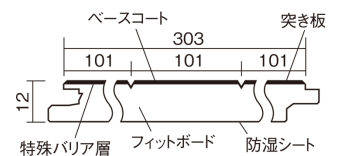

この線の長さが100mmの時、床材は原寸大で表示されています。

フィットフローアー

オーク色(オーク突き板)

KEFV33EY 11,770円(税抜10,700円)/ケース(1.65㎡)

■平面図(mm)

幅303mm 長さ1818mm 総厚12mm

※この資料は拡大・縮小なしで印刷した場合に、ほぼ原寸になるように作成していますが、プリンタの設定などにより実寸にならない場合があります。
※掲載価格は希望小売価格です。工事費は含まれておりません。実物とは色柄が異なりますので、現物の商品サンプルなどでお確かめください。

コーディネートしやすい、ベーシックな突き板フローア-です。

フィットフローア-

オーク色(オーク突き板) **KEFV33EY** **11,770円**(税抜10,700円)/ケース(1.65㎡)

サイズ	幅303mm 長さ1818mm 総厚12mm
表面仕上げ	ベースコート
基材	フィットボード(裏面防湿シート貼り)
表面材	オーク突き板
防音性能/軽量 床衝撃音遮音等級	-
梱包入数	1ケース3枚入(1.65㎡)

■平面図(mm)

■断面図(mm)

F☆☆☆☆ 4VOC基準適合(木質建材)

●「エコ配慮」とは、木質系の再生資源及びパナソニック独自基準に基づく、再生可能な森林から産出された木材(森林認証材、植林材、国産材など)を使用していることを表しています。

※1 表面保護のためワックスもかけられますが、床材表面の塗膜性能は発揮できなくなります。

※2 球状及び金属製キャスターや、小径のキャスター付き家具はご使用をお避けください。へこみや傷が発生する場合があります。