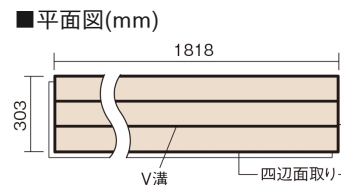

この線の長さが100mmの時、床材は原寸大で表示されています。

フィットフローアー

オーク色(オーク突き板)

KEFV33EY 11,770円(税抜10,700円)/ケース(1.65㎡)

■平面図(mm)

幅303mm 長さ1818mm 総厚12mm

コーディネートしやすい、ベーシックな突き板フローア-です。

フィットフローア-

オーク色(オーク突き板) **KEFV33EY** **11,770円**(税抜10,700円)/ケース(1.65㎡)

サイズ	幅303mm 長さ1818mm 総厚12mm
表面仕上げ	ベースコート
基材	フィットボード(裏面防湿シート貼り)
表面材	オーク突き板
防音性能/軽量 床衝撃音遮音等級	-
梱包入数	1ケース3枚入(1.65㎡)

F☆☆☆☆ 4VOC基準適合(木質建材)

●「エコ配慮」とは、木質系の再生資源及びパナソニック独自基準に基づく、再生可能な森林から産出された木材(森林認証材、植林材、国産材など)を使用していることを表しています。