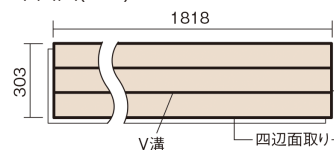

この線の長さが100mmの時、床材は原寸大で表示されています。

フィットフローアー

スモークオーク色 (オーク突き板)

KEFV33DY 11,770円 (税抜10,700円)/ケース(1.65㎡)

■平面図(mm)

幅303mm 長さ1818mm 総厚12mm

※この資料は拡大・縮小なしで印刷した場合に、ほぼ原寸になるように作成していますが、プリンタの設定などにより実寸にならない場合があります。
※掲載価格は希望小売価格です。工事費は含まれておりません。実物とは色柄が異なりますので、現物の商品サンプルなどでお確かめください。

コーディネートしやすい、ベーシックな突き板フローア-です。

フィットフローア-

スモークオーク色(オーク突き板) **KEFV33DY** **11,770円**(税抜10,700円)/ケース(1.65㎡)

サイズ	幅303mm 長さ1818mm 総厚12mm
表面仕上げ	スタンダード塗装(抗菌)
基材	フィットボード(裏面防湿シート貼り)
表面材	オーク突き板
防音性能/軽量 床衝撃音遮音等級	-
梱包入数	1ケース3枚入(1.65㎡)