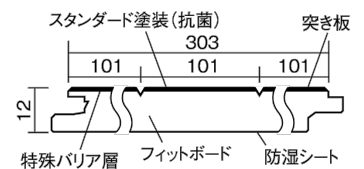

この線の長さが100mmの時、床材は原寸大で表示されています。

フィットフローアー

スモークオーク色 (オーク突き板)

KEFV33DY 11,770円 (税抜10,700円)/ケース(1.65㎡)

■平面図(mm)

幅303mm 長さ1818mm 総厚12mm

※この資料は拡大・縮小なしで印刷した場合に、ほぼ原寸になるように作成していますが、プリンタの設定などにより実寸にならない場合があります。
※掲載価格は希望小売価格です。工事費は含まれておりません。実物とは色柄が異なりますので、現物の商品サンプルなどでお確かめください。

コーディネートしやすい、ベーシックな突き板フローア-です。

フィットフローア-

スモークオーク色(オーク突き板) **KEFV33DY** **11,770円**(税抜10,700円)/ケース(1.65㎡)

サイズ	幅303mm 長さ1818mm 総厚12mm
表面仕上げ	スタンダード塗装(抗菌)
基材	フィットボード(裏面防湿シート貼り)
表面材	オーク突き板
防音性能/軽量 床衝撃音遮音等級	-
梱包入数	1ケース3枚入(1.65㎡)

■平面図(mm)

■断面図(mm)

F☆☆☆☆ 4VOC基準適合(木質建材) 低VOC対策

※1 球状及び金属製キャスターや、小径のキャスター付き家具はご使用をお避けください。へこみや傷が発生する場合があります。
 ※2 表面保護のためワックスもかけられますが、床材表面の塗膜性能は発揮できなくなります。