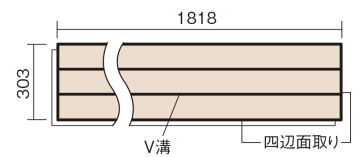

この線の長さが100mmの時、床材は原寸大で表示されています。

フィットフローアー

スモークオーク色 (オーク突き板)

KEFV33DY 11,770円 (税抜10,700円)/ケース(1.65㎡)

■平面図(mm)

幅303mm 長さ1818mm 総厚12mm

※この資料は拡大・縮小なしで印刷した場合に、ほぼ原寸になるように作成していますが、プリンタの設定などにより実寸にならない場合があります。
※掲載価格は希望小売価格です。工事費は含まれておりません。実物とは色柄が異なりますので、現物の商品サンプルなどでお確かめください。

コーディネートしやすい、ベーシックな突き板フローア-です。

フィットフローア-

スモークオーク色(オーク突き板) **KEFV33DY** **11,770円**(税抜10,700円)/ケース(1.65㎡)

サイズ	幅303mm 長さ1818mm 総厚12mm
表面仕上げ	スタンダード塗装(抗菌)
基材	フィットボード(裏面防湿シート貼り)
表面材	オーク突き板
防音性能/軽量 床衝撃音遮音等級	-
梱包入数	1ケース3枚入(1.65㎡)

■平面図(mm)

■断面図(mm)

F☆☆☆☆ 4VOC基準適合(木質建材) 低VOC対策

※1 球状及び金属製キャスターや、小径のキャスター付き家具はご使用をお避けください。へこみや傷が発生する場合があります。
 ※2 表面保護のためワックスもかけられますが、床材表面の塗膜性能は発揮できなくなります。