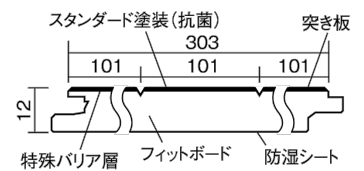

### ■平面図(mm)

幅303mm 長さ1818mm 総厚12mm

※この資料は拡大・縮小なしで印刷した場合に、ほぼ原寸になるように作成していますが、プリンタの設定などにより実寸にならない場合があります。  
※掲載価格は希望小売価格です。工事費は含まれておりません。実物とは色柄が異なりますので、現物の商品サンプルなどでお確かめください。

コーディネートしやすい、ベーシックな突き板フローア-です。

## フィットフローア-

チェリー色(ビーチ突き板) **KEFV33CY** **11,770円**(税抜10,700円)/ケース(1.65㎡)

サイズ	幅303mm 長さ1818mm 総厚12mm
表面仕上げ	スタンダード塗装(抗菌)
基材	フィットボード(裏面防湿シート貼り)
表面材	ビーチ突き板
防音性能/軽量 床衝撃音遮音等級	-
梱包入数	1ケース3枚入(1.65㎡)

■平面図(mm)

■断面図(mm)