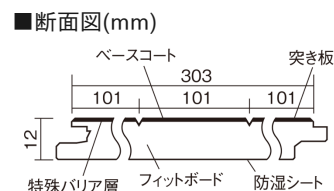

### ■平面図(mm)

幅303mm 長さ1818mm 総厚12mm

※この資料は拡大・縮小なしで印刷した場合に、ほぼ原寸になるように作成していますが、プリンタの設定などにより実寸にならない場合があります。  
※掲載価格は希望小売価格です。工事費は含まれておりません。実物とは色柄が異なりますので、現物の商品サンプルなどでお確かめください。

コーディネートしやすい、ベーシックな突き板フローア-です。

## フィットフローア-

チェリー色(ビーチ突き板) **KEFV33CY** **11,770円**(税抜10,700円)/ケース(1.65㎡)

サイズ	幅303mm 長さ1818mm 総厚12mm
表面仕上げ	ベースコート
基材	フィットボード(裏面防湿シート貼り)
表面材	ビーチ突き板
防音性能/軽量 床衝撃音遮音等級	-
梱包入数	1ケース3枚入(1.65㎡)