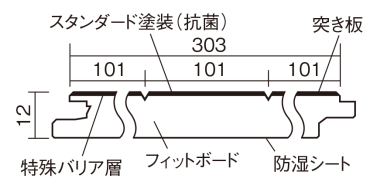

この線の長さが100mmの時、床材は原寸大で表示されています。

フィットフローアー

チェリー色(ビーチ突き板)

KEFV33CY 11,770円(税抜10,700円)/ケース(1.65㎡)

■平面図(mm)

幅303mm 長さ1818mm 総厚12mm

※この資料は拡大・縮小なしで印刷した場合に、ほぼ原寸になるように作成していますが、プリンタの設定などにより実寸にならない場合があります。
※掲載価格は希望小売価格です。工事費は含まれておりません。実物とは色柄が異なりますので、現物の商品サンプルなどでお確かめください。

コーディネートしやすい、ベーシックな突き板フローア-です。

フィットフローア-

チェリー色(ビーチ突き板) **KEFV33CY** **11,770円**(税抜10,700円)/ケース(1.65㎡)

サイズ	幅303mm 長さ1818mm 総厚12mm
表面仕上げ	スタンダード塗装(抗菌)
基材	フィットボード(裏面防湿シート貼り)
表面材	ビーチ突き板
防音性能/軽量 床衝撃音遮音等級	-
梱包入数	1ケース3枚入(1.65㎡)

■平面図(mm)

■断面図(mm)

F☆☆☆☆ 4VOC基準適合(木質建材)

●「エコ配慮」とは、木質系の再生資源及びパナソニック独自基準に基づく、再生可能な森林から産出された木材(森林認証材、植林材、国産材など)を使用していることを表しています。

※1 表面保護のためワックスもかけられますが、床材表面の塗膜性能は発揮できなくなります。

※2 球状及び金属製キャスターや、小径のキャスター付き家具はご使用をお避けください。へこみや傷が発生する場合があります。