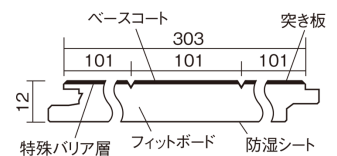

### ■平面図(mm)

幅303mm 長さ1818mm 総厚12mm

※この資料は拡大・縮小なしで印刷した場合に、ほぼ原寸になるように作成していますが、プリンタの設定などにより実寸にならない場合があります。  
※掲載価格は希望小売価格です。工事費は含まれておりません。実物とは色柄が異なりますので、現物の商品サンプルなどでお確かめください。

コーディネートしやすい、ベーシックな突き板フローア-です。

## フィットフローア-

チェリー色(ビーチ突き板) **KEFV33CY** **11,770円**(税抜10,700円)/ケース(1.65㎡)

サイズ	幅303mm 長さ1818mm 総厚12mm
表面仕上げ	ベースコート
基材	フィットボード(裏面防湿シート貼り)
表面材	ビーチ突き板
防音性能/軽量 床衝撃音遮音等級	-
梱包入数	1ケース3枚入(1.65㎡)

■平面図(mm)

■断面図(mm)