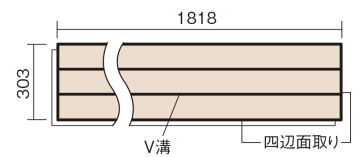

### ■平面図(mm)

幅303mm 長さ1818mm 総厚12mm

※この資料は拡大・縮小なしで印刷した場合に、ほぼ原寸になるように作成していますが、プリンタの設定などにより実寸にならない場合があります。  
※掲載価格は希望小売価格です。工事費は含まれておりません。実物とは色柄が異なりますので、現物の商品サンプルなどでお確かめください。

コーディネートしやすい、ベーシックな突き板フローア-です。

## フィットフローア-

チェリー色(ビーチ突き板) **KEFV33CY** **11,770円**(税抜10,700円)/ケース(1.65㎡)

サイズ	幅303mm 長さ1818mm 総厚12mm
表面仕上げ	スタンダード塗装(抗菌)
基材	フィットボード(裏面防湿シート貼り)
表面材	ビーチ突き板
防音性能/軽量 床衝撃音遮音等級	-
梱包入数	1ケース3枚入(1.65㎡)

■平面図(mm)

■断面図(mm)