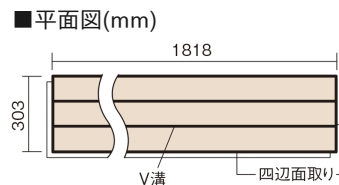

### ■平面図(mm)

幅303mm 長さ1818mm 総厚12mm

※この資料は拡大・縮小なしで印刷した場合に、ほぼ原寸になるように作成していますが、プリンタの設定などにより実寸にならない場合があります。  
※掲載価格は希望小売価格です。工事費は含まれておりません。実物とは色柄が異なりますので、現物の商品サンプルなどでお確かめください。

コーディネートしやすい、ベーシックな突き板フローア-です。

## フィットフローア-

チェリー色(ビーチ突き板) **KEFV33CY** **11,770円**(税抜10,700円)/ケース(1.65㎡)

サイズ	幅303mm 長さ1818mm 総厚12mm
表面仕上げ	ベースコート
基材	フィットボード(裏面防湿シート貼り)
表面材	ビーチ突き板
防音性能/軽量 床衝撃音遮音等級	-
梱包入数	1ケース3枚入(1.65㎡)