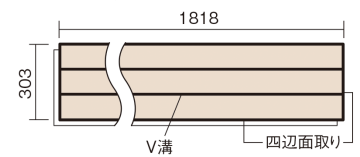

### ■平面図(mm)

幅303mm 長さ1818mm 総厚12mm

※この資料は拡大・縮小なしで印刷した場合に、ほぼ原寸になるように作成していますが、プリンタの設定などにより実寸にならない場合があります。  
※掲載価格は希望小売価格です。工事費は含まれておりません。実物とは色柄が異なりますので、現物の商品サンプルなどでお確かめください。

コーディネートしやすい、ベーシックな突き板フローア-です。

## フィットフローア-

チェリー色(ビーチ突き板) **KEFV33CY** **11,770円**(税抜10,700円)/ケース(1.65㎡)

サイズ	幅303mm 長さ1818mm 総厚12mm
表面仕上げ	ベースコート
基材	フィットボード(裏面防湿シート貼り)
表面材	ビーチ突き板
防音性能/軽量 床衝撃音遮音等級	-
梱包入数	1ケース3枚入(1.65㎡)

■平面図(mm)

■断面図(mm)