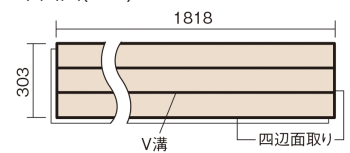

この線の長さが100mmの時、床材は原寸大で表示されています。

## フィットフローアー

チェリー色(ビーチ突き板)

KEFV33CY 11,770円(税抜10,700円)/ケース(1.65㎡)

### ■平面図(mm)

幅303mm 長さ1818mm 総厚12mm

※この資料は拡大・縮小なしで印刷した場合に、ほぼ原寸になるように作成していますが、プリンタの設定などにより実寸にならない場合があります。  
※掲載価格は希望小売価格です。工事費は含まれておりません。実物とは色柄が異なりますので、現物の商品サンプルなどでお確かめください。

コーディネートしやすい、ベーシックな突き板フローア-です。

## フィットフローア-

チェリー色(ビーチ突き板) **KEFV33CY** **11,770円**(税抜10,700円)/ケース(1.65㎡)

サイズ	幅303mm 長さ1818mm 総厚12mm
表面仕上げ	スタンダード塗装(抗菌)
基材	フィットボード(裏面防湿シート貼り)
表面材	ビーチ突き板
防音性能/軽量 床衝撃音遮音等級	-
梱包入数	1ケース3枚入(1.65㎡)

■平面図(mm)

■断面図(mm)