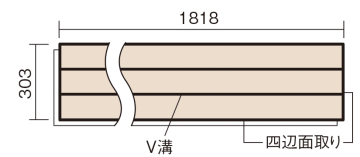

この線の長さが100mmの時、床材は原寸大で表示されています。

フィットフローアー

チェリー色(ビーチ突き板)

KEFV33CY 11,770円(税抜10,700円)/ケース(1.65㎡)

■平面図(mm)

幅303mm 長さ1818mm 総厚12mm

※この資料は拡大・縮小なしで印刷した場合に、ほぼ原寸になるように作成していますが、プリンタの設定などにより実寸にならない場合があります。
※掲載価格は希望小売価格です。工事費は含まれておりません。実物とは色柄が異なりますので、現物の商品サンプルなどでお確かめください。

コーディネートしやすい、ベーシックな突き板フローア-です。

フィットフローア-

チェリー色(ビーチ突き板) **KEFV33CY** **11,770円**(税抜10,700円)/ケース(1.65㎡)

サイズ	幅303mm 長さ1818mm 総厚12mm
表面仕上げ	スタンダード塗装(抗菌)
基材	フィットボード(裏面防湿シート貼り)
表面材	ビーチ突き板
防音性能/軽量 床衝撃音遮音等級	-
梱包入数	1ケース3枚入(1.65㎡)

■平面図(mm)

■断面図(mm)

F☆☆☆☆ 4VOC基準適合(木質建材)

●「エコ配慮」とは、木質系の再生資源及びパナソニック独自基準に基づく、再生可能な森林から産出された木材(森林認証材、植林材、国産材など)を使用していることを表しています。

※1 表面保護のためワックスもかけられますが、床材表面の塗膜性能は発揮できなくなります。

※2 球状及び金属製キャスターや、小径のキャスター付き家具はご使用をお避けください。へこみや傷が発生する場合があります。