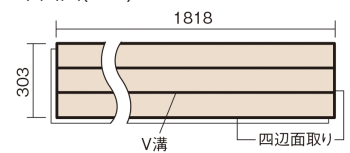

■平面図(mm)

幅303mm 長さ1818mm 総厚12mm

※この資料は拡大・縮小なしで印刷した場合に、ほぼ原寸になるように作成していますが、プリンタの設定などにより実寸にならない場合があります。
※掲載価格は希望小売価格です。工事費は含まれておりません。実物とは色柄が異なりますので、現物の商品サンプルなどでお確かめください。