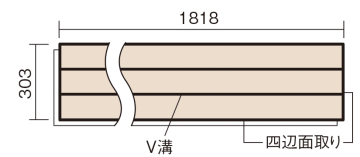

この線の長さが100mmの時、床材は原寸大で表示されています。

フィットフローアー

チェリー色(ビーチ突き板)

KEFV33CY 11,770円(税抜10,700円)/ケース(1.65㎡)

■平面図(mm)

幅303mm 長さ1818mm 総厚12mm

※この資料は拡大・縮小なしで印刷した場合に、ほぼ原寸になるように作成していますが、プリンタの設定などにより実寸にならない場合があります。
※掲載価格は希望小売価格です。工事費は含まれておりません。実物とは色柄が異なりますので、現物の商品サンプルなどでお確かめください。

コーディネートしやすい、ベーシックな突き板フローア-です。

フィットフローア-

チェリー色(ビーチ突き板) **KEFV33CY** **11,770円**(税抜10,700円)/ケース(1.65㎡)

サイズ	幅303mm 長さ1818mm 総厚12mm
表面仕上げ	ベースコート
基材	フィットボード(裏面防湿シート貼り)
表面材	ビーチ突き板
防音性能/軽量 床衝撃音遮音等級	-
梱包入数	1ケース3枚入(1.65㎡)

■平面図(mm)

■断面図(mm)

F☆☆☆☆ 4VOC基準適合(木質建材)

●「エコ配慮」とは、木質系の再生資源及びパナソニック独自基準に基づく、再生可能な森林から産出された木材(森林認証材、植林材、国産材など)を使用していることを表しています。

※1 表面保護のためワックスもかけられますが、床材表面の塗膜性能は発揮できなくなります。

※2 球状及び金属製キャスターや、小径のキャスター付き家具はご使用をお避けください。へこみや傷が発生する場合があります。