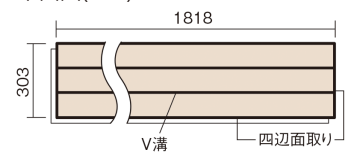

この線の長さが100mmの時、床材は原寸大で表示されています。

## フィットフローアー

チェリー色(ビーチ突き板)

KEFV33CY 11,770円(税抜10,700円)/ケース(1.65㎡)

### ■平面図(mm)

幅303mm 長さ1818mm 総厚12mm

※この資料は拡大・縮小なしで印刷した場合に、ほぼ原寸になるように作成していますが、プリンタの設定などにより実寸にならない場合があります。  
※掲載価格は希望小売価格です。工事費は含まれておりません。実物とは色柄が異なりますので、現物の商品サンプルなどでお確かめください。

コーディネートしやすい、ベーシックな突き板フローア-です。

## フィットフローア-

チェリー色(ビーチ突き板) **KEFV33CY** **11,770円**(税抜10,700円)/ケース(1.65㎡)

サイズ	幅303mm 長さ1818mm 総厚12mm
表面仕上げ	ベースコート
基材	フィットボード(裏面防湿シート貼り)
表面材	ビーチ突き板
防音性能/軽量 床衝撃音遮音等級	-
梱包入数	1ケース3枚入(1.65㎡)

■平面図(mm)

■断面図(mm)