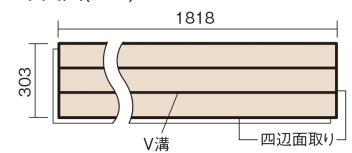

この線の長さが100mmの時、床材は原寸大で表示されています。

フィットフローアー

チェリー色(ビーチ突き板)

KEFV33CY 11,770円(税抜10,700円)/ケース(1.65㎡)

■平面図(mm)

幅303mm 長さ1818mm 総厚12mm

※この資料は拡大・縮小なしで印刷した場合に、ほぼ原寸になるように作成していますが、プリンタの設定などにより実寸にならない場合があります。
※掲載価格は希望小売価格です。工事費は含まれておりません。実物とは色柄が異なりますので、現物の商品サンプルなどでお確かめください。

コーディネートしやすい、ベーシックな突き板フローア-です。

フィットフローア-

チェリー色(ビーチ突き板) **KEFV33CY** **11,770円**(税抜10,700円)/ケース(1.65㎡)

サイズ	幅303mm 長さ1818mm 総厚12mm
表面仕上げ	ベースコート
基材	フィットボード(裏面防湿シート貼り)
表面材	ビーチ突き板
防音性能/軽量 床衝撃音遮音等級	-
梱包入数	1ケース3枚入(1.65㎡)