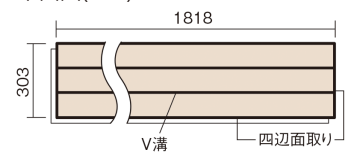

この線の長さが100mmの時、床材は原寸大で表示されています。

## フィットフローアー

チェリー色(ビーチ突き板)

KEFV33CY 11,770円(税抜10,700円)/ケース(1.65㎡)

### ■平面図(mm)

幅303mm 長さ1818mm 総厚12mm

※この資料は拡大・縮小なしで印刷した場合に、ほぼ原寸になるように作成していますが、プリンタの設定などにより実寸にならない場合があります。  
※掲載価格は希望小売価格です。工事費は含まれておりません。実物とは色柄が異なりますので、現物の商品サンプルなどでお確かめください。

コーディネートしやすい、ベーシックな突き板フローア-です。

## フィットフローア-

チェリー色(ビーチ突き板) **KEFV33CY** **11,770円**(税抜10,700円)/ケース(1.65㎡)

サイズ	幅303mm 長さ1818mm 総厚12mm
表面仕上げ	ベースコート
基材	フィットボード(裏面防湿シート貼り)
表面材	ビーチ突き板
防音性能/軽量 床衝撃音遮音等級	-
梱包入数	1ケース3枚入(1.65㎡)