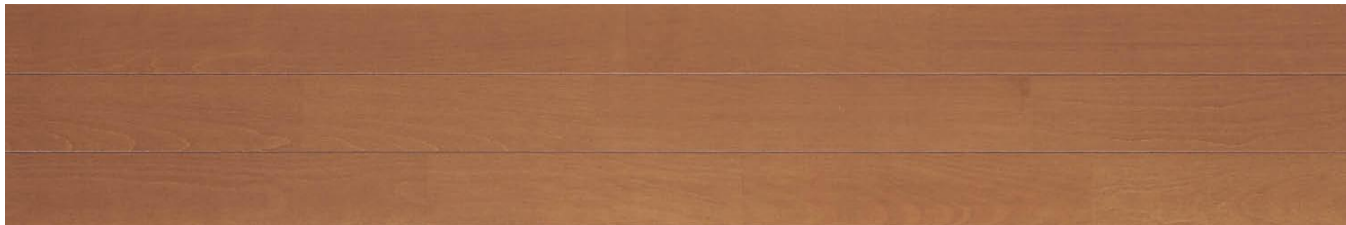

## フィットフローアー

チェリー色(ビーチ突き板)

KEFV33CY 11,770円(税抜10,700円)/ケース(1.65㎡)

### ■平面図(mm)

幅303mm 長さ1818mm 総厚12mm

※この資料は拡大・縮小なしで印刷した場合に、ほぼ原寸になるように作成していますが、プリンタの設定などにより実寸にならない場合があります。  
※掲載価格は希望小売価格です。工事費は含まれておりません。実物とは色柄が異なりますので、現物の商品サンプルなどでお確かめください。

コーディネートしやすい、ベーシックな突き板フローア-です。