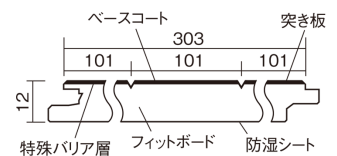

この線の長さが100mmの時、床材は原寸大で表示されています。

フィットフローアー

チェリー色(ビーチ突き板)

KEFV33CY 11,770円(税抜10,700円)/ケース(1.65㎡)

■平面図(mm)

幅303mm 長さ1818mm 総厚12mm

※この資料は拡大・縮小なしで印刷した場合に、ほぼ原寸になるように作成していますが、プリンタの設定などにより実寸にならない場合があります。
※掲載価格は希望小売価格です。工事費は含まれておりません。実物とは色柄が異なりますので、現物の商品サンプルなどでお確かめください。

コーディネートしやすい、ベーシックな突き板フローア-です。

フィットフローア-

チェリー色(ビーチ突き板) **KEFV33CY** **11,770円**(税抜10,700円)/ケース(1.65㎡)

サイズ	幅303mm 長さ1818mm 総厚12mm
表面仕上げ	ベースコート
基材	フィットボード(裏面防湿シート貼り)
表面材	ビーチ突き板
防音性能/軽量 床衝撃音遮音等級	-
梱包入数	1ケース3枚入(1.65㎡)

■平面図(mm)

■断面図(mm)

F☆☆☆☆ 4VOC基準適合(木質建材)

●「エコ配慮」とは、木質系の再生資源及びパナソニック独自基準に基づく、再生可能な森林から産出された木材(森林認証材、植林材、国産材など)を使用していることを表しています。

※1 表面保護のためワックスもかけられますが、床材表面の塗膜性能は発揮できなくなります。

※2 球状及び金属製キャスターや、小径のキャスター付き家具はご使用をお避けください。へこみや傷が発生する場合があります。