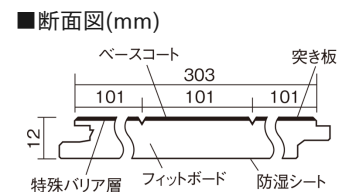

この線の長さが100mmの時、床材は原寸大で表示されています。

## フィットフローアー 耐熱

ホワイトオーク色(オーク突き板)

KEFHV3WY **26,840**円(税抜24,400円)/ケース(3.3㎡)

■平面図(mm)

幅303mm 長さ1818mm 総厚12mm

※この資料は拡大・縮小なしで印刷した場合に、ほぼ原寸になるように作成していますが、プリンタの設定などにより実寸にならない場合があります。  
※掲載価格は希望小売価格です。工事費は含まれておりません。実物とは色柄が異なりますので、現物の商品サンプルなどでお確かめください。

## フィットフローアー 耐熱

ホワイトオーク色(オーク突き板) **KEFHV3WY** **26,840円** (税抜24,400円)/ケース(3.3㎡)

サイズ	幅303mm 長さ1818mm 総厚12mm
表面仕上げ	ベースコート
基材	フィットボード(裏面防湿シート貼り)
表面材	オーク突き板
防音性能/軽量 床衝撃音遮音等級	-
梱包入数	1ケース6枚入(3.3㎡)