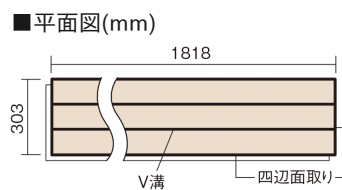

この線の長さが100mmの時、床材は原寸大で表示されています。

フィットフローアー 耐熱

ホワイトオーク色(オーク突き板)

KEFHV3WY **25,300**円(税抜23,000円)/ケース(3.3㎡)

■平面図(mm)

幅303mm 長さ1818mm 総厚12mm

※この資料は拡大・縮小なしで印刷した場合に、ほぼ原寸になるように作成していますが、プリンタの設定などにより実寸にならない場合があります。
※掲載価格は希望小売価格です。工事費は含まれておりません。実物とは色柄が異なりますので、現物の商品サンプルなどでお確かめください。

コーディネートしやすい、ベーシックな突き板フローア-です。

フィットフローア- 耐熱

ホワイトオーク色(オーク突き板) **KEFHV3WY** **25,300円** (税抜23,000円)/ケース(3.3㎡)

サイズ	幅303mm 長さ1818mm 総厚12mm
表面仕上げ	スタンダード塗装
基材	フィットボード(裏面防湿シート貼り)
表面材	オーク突き板
防音性能/軽量 床衝撃音遮音等級	-
梱包入数	1ケース6枚入(3.3㎡)