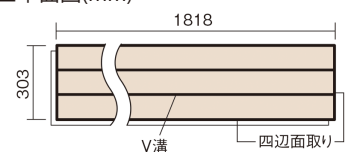

この線の長さが100mmの時、床材は原寸大で表示されています。

フィットフローアー 耐熱

ホワイトオーク色(オーク突き板)

KEFHV3WY **26,840**円(税抜24,400円)/ケース(3.3㎡)

■平面図(mm)

幅303mm 長さ1818mm 総厚12mm

※この資料は拡大・縮小なしで印刷した場合に、ほぼ原寸になるように作成していますが、プリンタの設定などにより実寸にならない場合があります。
※掲載価格は希望小売価格です。工事費は含まれておりません。実物とは色柄が異なりますので、現物の商品サンプルなどでお確かめください。

コーディネートしやすい、ベーシックな突き板フローア-です。
床暖房仕上-に対応しています。

フィットフローア 耐熱

ホワイトオーク色(オーク突き板) **KEFHV3WY** **26,840円** (税抜24,400円)/ケース(3.3㎡)

サイズ	幅303mm 長さ1818mm 総厚12mm
表面仕上-	ベースコート
基材	フィットボード(裏面防湿シート貼リ)
表面材	オーク突き板
防音性能/軽量 床衝撃音遮音等級	-
梱包入数	1ケース6枚入(3.3㎡)