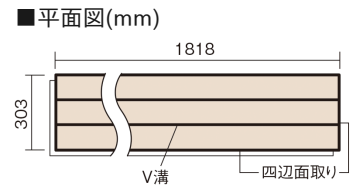

この線の長さが100mmの時、床材は原寸大で表示されています。

フィットフローアー 耐熱

ホワイトオーク色(オーク突き板)

KEFHV3WY 26,840円(税抜24,400円)/ケース(3.3㎡)

■平面図(mm)

幅303mm 長さ1818mm 総厚12mm

※この資料は拡大・縮小なしで印刷した場合に、ほぼ原寸になるように作成していますが、プリンタの設定などにより実寸にならない場合があります。
※掲載価格は希望小売価格です。工事費は含まれておりません。実物とは色柄が異なりますので、現物の商品サンプルなどでお確かめください。

コーディネートしやすい、ベーシックな突き板フローア-です。
床暖房仕上-に対応しています。

フィットフローア 耐熱

ホワイトオーク色(オーク突き板) **KEFHV3WY** **26,840円** (税抜24,400円)/ケース(3.3㎡)

サイズ	幅303mm 長さ1818mm 総厚12mm
表面仕上-	ベースコート
基材	フィットボード(裏面防湿シート貼り)
表面材	オーク突き板
防音性能/軽量 床衝撃音遮音等級	-
梱包入数	1ケース6枚入(3.3㎡)