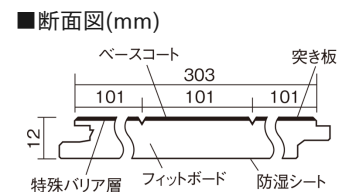

F☆☆☆☆ 4VOC基準適合(床用建材)

●「エコ配慮」とは、木質系の再生資源及びパナソニック独自基準に基づく、再生可能な森林から産出された木材(森林認証材、植林材、国産材など)を使用していることを表しています。

※1 表面保護のためワックスもかけられませんが、床材表面の塗膜性能は発揮できなくなります。

※2 球状及び金属製キャスターや、小径のキャスター付き家具はご使用をお避けください。へこみや傷が発生する場合があります。