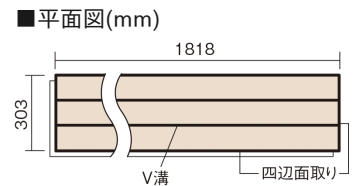

F☆☆☆☆ 4VOC基準適合(床用建材)

●「エコ配慮」とは、木質系の再生資源及びパナソニック独自基準に基づく、再生可能な森林から産出された木材(森林認証材、植林材、国産材など)を使用していることを表しています。

※1 表面保護のためワックスもかけられませんが、床材表面の塗膜性能は発揮できなくなります。

※2 球状及び金属製キャスターや、小径のキャスター付き家具はご使用をお避けください。へこみや傷が発生する場合があります。