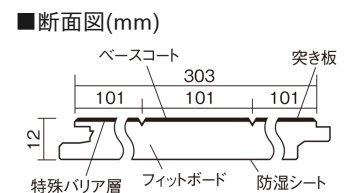

この線の長さが100mmの時、床材は原寸大で表示されています。

フィットフローアー 耐熱

ホワイトオーク色(オーク突き板)

KEFHV3WY 26,840円(税抜24,400円)/ケース(3.3㎡)

■平面図(mm)

幅303mm 長さ1818mm 総厚12mm

※この資料は拡大・縮小なしで印刷した場合に、ほぼ原寸になるように作成していますが、プリンタの設定などにより実寸にならない場合があります。
※掲載価格は希望小売価格です。工事費は含まれておりません。実物とは色柄が異なりますので、現物の商品サンプルなどでお確かめください。

コーディネートしやすい、ベーシックな突き板フローア-です。
床暖房仕上-に対応しています。

フィットフローア 耐熱

ホワイトオーク色(オーク突き板) **KEFHV3WY** **26,840円** (税抜24,400円)/ケース(3.3㎡)

サイズ	幅303mm 長さ1818mm 総厚12mm
表面仕上-	ベースコート
基材	フィットボード(裏面防湿シート貼り)
表面材	オーク突き板
防音性能/軽量 床衝撃音遮音等級	-
梱包入数	1ケース6枚入(3.3㎡)