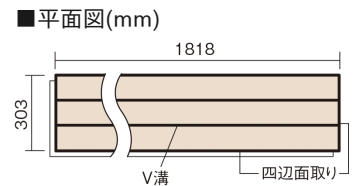

この線の長さが100mmの時、床材は原寸大で表示されています。

## フィットフローアー 耐熱

ホワイトオーク色(オーク突き板)

KEFHV3WY **26,840**円(税抜24,400円)/ケース(3.3㎡)

■平面図(mm)

幅303mm 長さ1818mm 総厚12mm

※この資料は拡大・縮小なしで印刷した場合に、ほぼ原寸になるように作成していますが、プリンタの設定などにより実寸にならない場合があります。  
※掲載価格は希望小売価格です。工事費は含まれておりません。実物とは色柄が異なりますので、現物の商品サンプルなどでお確かめください。

## フィットフローアー 耐熱

ホワイトオーク色(オーク突き板) **KEFHV3WY** **26,840円** (税抜24,400円)/ケース(3.3㎡)

サイズ	幅303mm 長さ1818mm 総厚12mm
表面仕上げ	ベースコート
基材	フィットボード(裏面防湿シート貼り)
表面材	オーク突き板
防音性能/軽量 床衝撃音遮音等級	-
梱包入数	1ケース6枚入(3.3㎡)