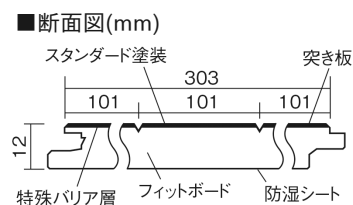

この線の長さが100mmの時、床材は原寸大で表示されています。

フィットフローアー 耐熱

ホワイトオーク色(オーク突き板)

KEFHV3WY **25,300**円(税抜23,000円)/ケース(3.3㎡)

■平面図(mm)

幅303mm 長さ1818mm 総厚12mm

※この資料は拡大・縮小なしで印刷した場合に、ほぼ原寸になるように作成していますが、プリンタの設定などにより実寸にならない場合があります。
※掲載価格は希望小売価格です。工事費は含まれておりません。実物とは色柄が異なりますので、現物の商品サンプルなどでお確かめください。

コーディネートしやすい、ベーシックな突き板フローア-です。

フィットフローア- 耐熱

ホワイトオーク色(オーク突き板) **KEFHV3WY** **25,300円** (税抜23,000円)/ケース(3.3㎡)

サイズ	幅303mm 長さ1818mm 総厚12mm
表面仕上げ	スタンダード塗装
基材	フィットボード(裏面防湿シート貼り)
表面材	オーク突き板
防音性能/軽量 床衝撃音遮音等級	-
梱包入数	1ケース6枚入(3.3㎡)