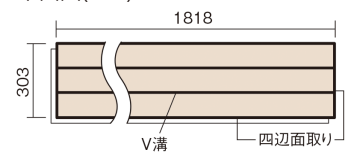

この線の長さが100mmの時、床材は原寸大で表示されています。

フィットフローアー 耐熱

ホワイトオーク色(オーク突き板)

KEFHV3WY **25,300**円(税抜23,000円)/ケース(3.3㎡)

■平面図(mm)

幅303mm 長さ1818mm 総厚12mm

※この資料は拡大・縮小なしで印刷した場合に、ほぼ原寸になるように作成していますが、プリンタの設定などにより実寸にならない場合があります。
※掲載価格は希望小売価格です。工事費は含まれておりません。実物とは色柄が異なりますので、現物の商品サンプルなどでお確かめください。

コーディネートしやすい、ベーシックな突き板フローア-です。

フィットフローア- 耐熱

ホワイトオーク色(オーク突き板) **KEFHV3WY** **25,300円** (税抜23,000円)/ケース(3.3㎡)

サイズ	幅303mm 長さ1818mm 総厚12mm
表面仕上げ	スタンダード塗装
基材	フィットボード(裏面防湿シート貼り)
表面材	オーク突き板
防音性能/軽量 床衝撃音遮音等級	-
梱包入数	1ケース6枚入(3.3㎡)