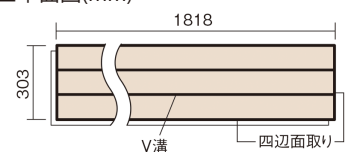

この線の長さが100mmの時、床材は原寸大で表示されています。

## フィットフローアー 耐熱

ホワイトオーク色(オーク突き板)

KEFHV3WY **26,840**円(税抜24,400円)/ケース(3.3㎡)

■平面図(mm)

幅303mm 長さ1818mm 総厚12mm

※この資料は拡大・縮小なしで印刷した場合に、ほぼ原寸になるように作成していますが、プリンタの設定などにより実寸にならない場合があります。  
※掲載価格は希望小売価格です。工事費は含まれておりません。実物とは色柄が異なりますので、現物の商品サンプルなどでお確かめください。

## フィットフローアー 耐熱

ホワイトオーク色(オーク突き板) **KEFHV3WY** **26,840円** (税抜24,400円)/ケース(3.3㎡)

サイズ	幅303mm 長さ1818mm 総厚12mm
表面仕上げ	ベースコート
基材	フィットボード(裏面防湿シート貼り)
表面材	オーク突き板
防音性能/軽量 床衝撃音遮音等級	-
梱包入数	1ケース6枚入(3.3㎡)