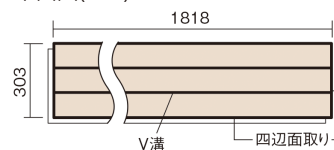

この線の長さが100mmの時、床材は原寸大で表示されています。

フィットフローアー 耐熱

ホワイトオーク色(オーク突き板)

KEFHV3WY 26,840円(税抜24,400円)/ケース(3.3㎡)

■平面図(mm)

幅303mm 長さ1818mm 総厚12mm

※この資料は拡大・縮小なしで印刷した場合に、ほぼ原寸になるように作成していますが、プリンタの設定などにより実寸にならない場合があります。
※掲載価格は希望小売価格です。工事費は含まれておりません。実物とは色柄が異なりますので、現物の商品サンプルなどでお確かめください。

コーディネートしやすい、ベーシックな突き板フローア-です。
床暖房仕上-に対応しています。

フィットフローア 耐熱

ホワイトオーク色(オーク突き板) **KEFHV3WY** **26,840円** (税抜24,400円)/ケース(3.3㎡)

サイズ	幅303mm 長さ1818mm 総厚12mm
表面仕上-	ベースコート
基材	フィットボード(裏面防湿シート貼り)
表面材	オーク突き板
防音性能/軽量 床衝撃音遮音等級	-
梱包入数	1ケース6枚入(3.3㎡)