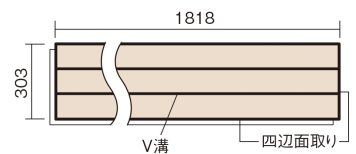

## フィットフローアー 耐熱

ウォールナット色(ビーチ突き板)

KEFHV3TY 26,840円(税抜24,400円)/ケース(3.3㎡)

■平面図(mm)

幅303mm 長さ1818mm 総厚12mm

※この資料は拡大・縮小なしで印刷した場合に、ほぼ原寸になるように作成していますが、プリンタの設定などにより実寸にならない場合があります。  
※掲載価格は希望小売価格です。工事費は含まれておりません。実物とは色柄が異なりますので、現物の商品サンプルなどでお確かめください。

コーディネートしやすい、ベーシックな突き板フローア-です。  
床暖房仕上-に対応しています。

## フィットフローア- 耐熱

ウォールナット色(ビーチ突き板) **KEFHV3TY** 26,840円(税抜24,400円)/ケース(3.3㎡)

サイズ	幅303mm 長さ1818mm 総厚12mm
表面仕上-	ベースコート
基材	フィットボード(裏面防湿シート貼り)
表面材	ビーチ突き板
防音性能/軽量 床衝撃音遮音等級	-
梱包入数	1ケース6枚入(3.3㎡)

■平面図(mm)

■断面図(mm)