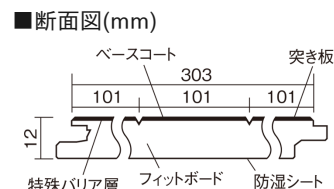

この線の長さが100mmの時、床材は原寸大で表示されています。

## フィットフローアー 耐熱

ウォールナット色(ビーチ突き板)

KEFHV3TY 26,840円(税抜24,400円)/ケース(3.3㎡)

■平面図(mm)

幅303mm 長さ1818mm 総厚12mm

※この資料は拡大・縮小なしで印刷した場合に、ほぼ原寸になるように作成していますが、プリンタの設定などにより実寸にならない場合があります。  
※掲載価格は希望小売価格です。工事費は含まれておりません。実物とは色柄が異なりますので、現物の商品サンプルなどでお確かめください。

## フィットフローア- 耐熱

ウォールナット色(ビーチ突き板) **KEFHV3TY** **26,840**円(税抜24,400円)/ケース(3.3㎡)

サイズ	幅303mm 長さ1818mm 総厚12mm
表面仕上-	ベースコート
基材	フィットボード(裏面防湿シート貼り)
表面材	ビーチ突き板
防音性能/軽量 床衝撃音遮音等級	-
梱包入数	1ケース6枚入(3.3㎡)