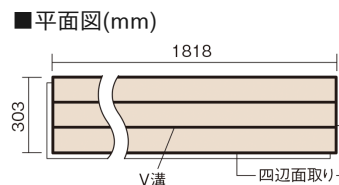

この線の長さが100mmの時、床材は原寸大で表示されています。

## フィットフローアー 耐熱

ウォールナット色(ビーチ突き板)

KEFHV3TY 26,840円(税抜24,400円)/ケース(3.3㎡)

■平面図(mm)

幅303mm 長さ1818mm 総厚12mm

※この資料は拡大・縮小なしで印刷した場合に、ほぼ原寸になるように作成していますが、プリンタの設定などにより実寸にならない場合があります。  
※掲載価格は希望小売価格です。工事費は含まれておりません。実物とは色柄が異なりますので、現物の商品サンプルなどでお確かめください。

## フィットフローア- 耐熱

ウォールナット色(ビーチ突き板) **KEFHV3TY** **26,840**円(税抜24,400円)/ケース(3.3㎡)

サイズ	幅303mm 長さ1818mm 総厚12mm
表面仕上-	ベースコート
基材	フィットボード(裏面防湿シート貼り)
表面材	ビーチ突き板
防音性能/軽量 床衝撃音遮音等級	-
梱包入数	1ケース6枚入(3.3㎡)