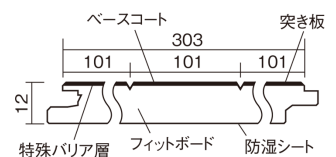

## フィットフローアー 耐熱

ウォールナット色(ビーチ突き板)

KEFHV3TY 26,840円(税抜24,400円)/ケース(3.3㎡)

■平面図(mm)

幅303mm 長さ1818mm 総厚12mm

※この資料は拡大・縮小なしで印刷した場合に、ほぼ原寸になるように作成していますが、プリンタの設定などにより実寸にならない場合があります。  
※掲載価格は希望小売価格です。工事費は含まれておりません。実物とは色柄が異なりますので、現物の商品サンプルなどでお確かめください。

## フィットフローア- 耐熱

ウォールナット色(ビーチ突き板) **KEFHV3TY** 26,840円(税抜24,400円)/ケース(3.3㎡)

サイズ	幅303mm 長さ1818mm 総厚12mm
表面仕上-	ベースコート
基材	フィットボード(裏面防湿シート貼り)
表面材	ビーチ突き板
防音性能/軽量 床衝撃音遮音等級	-
梱包入数	1ケース6枚入(3.3㎡)

■平面図(mm)

■断面図(mm)