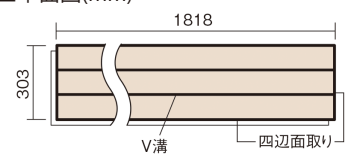

この線の長さが100mmの時、床材は原寸大で表示されています。

## フィットフローアー 耐熱

ウォールナット色(ビーチ突き板)

KEFHV3TY 26,840円(税抜24,400円)/ケース(3.3㎡)

■平面図(mm)

幅303mm 長さ1818mm 総厚12mm

※この資料は拡大・縮小なしで印刷した場合に、ほぼ原寸になるように作成していますが、プリンタの設定などにより実寸にならない場合があります。  
※掲載価格は希望小売価格です。工事費は含まれておりません。実物とは色柄が異なりますので、現物の商品サンプルなどでお確かめください。

## フィットフローア- 耐熱

ウォールナット色(ビーチ突き板) **KEFHV3TY** **26,840**円(税抜24,400円)/ケース(3.3㎡)

サイズ	幅303mm 長さ1818mm 総厚12mm
表面仕上-	ベースコート
基材	フィットボード(裏面防湿シート貼り)
表面材	ビーチ突き板
防音性能/軽量 床衝撃音遮音等級	-
梱包入数	1ケース6枚入(3.3㎡)