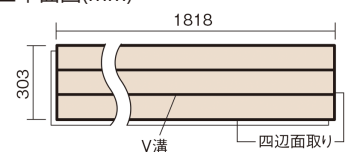

この線の長さが100mmの時、床材は原寸大で表示されています。

## フィットフローアー 耐熱

ウォールナット色(ビーチ突き板)

KEFHV3TY 26,840円(税抜24,400円)/ケース(3.3㎡)

■平面図(mm)

幅303mm 長さ1818mm 総厚12mm

※この資料は拡大・縮小なしで印刷した場合に、ほぼ原寸になるように作成していますが、プリンタの設定などにより実寸にならない場合があります。  
※掲載価格は希望小売価格です。工事費は含まれておりません。実物とは色柄が異なりますので、現物の商品サンプルなどでお確かめください。

## フィットフローア- 耐熱

ウォールナット色(ビーチ突き板) **KEFHV3TY** 26,840円(税抜24,400円)/ケース(3.3㎡)

サイズ	幅303mm 長さ1818mm 総厚12mm
表面仕上-	ベースコート
基材	フィットボード(裏面防湿シート貼り)
表面材	ビーチ突き板
防音性能/軽量 床衝撃音遮音等級	-
梱包入数	1ケース6枚入(3.3㎡)

■平面図(mm)

■断面図(mm)