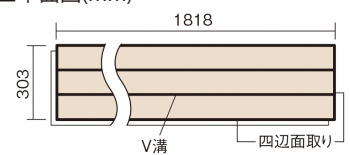

この線の長さが100mmの時、床材は原寸大で表示されています。

フィットフローアー 耐熱

メイプル色(ビーチ突き板)

KEFHV3JY 25,300円(税抜23,000円)/ケース(3.3㎡)

■平面図(mm)

幅303mm 長さ1818mm 総厚12mm

※この資料は拡大・縮小なしで印刷した場合に、ほぼ原寸になるように作成していますが、プリンタの設定などにより実寸にならない場合があります。
※掲載価格は希望小売価格です。工事費は含まれておりません。実物とは色柄が異なりますので、現物の商品サンプルなどでお確かめください。

コーディネートしやすい、ベーシックな突き板フローア-です。

フィットフローア- 耐熱

メイプル色(ビーチ突き板) **KEFHV3JY** **25,300円** (税抜23,000円)/ケース(3.3㎡)

サイズ	幅303mm 長さ1818mm 総厚12mm
表面仕上げ	スタンダード塗装
基材	フィットボード(裏面防湿シート貼り)
表面材	ビーチ突き板
防音性能/軽量 床衝撃音遮音等級	-
梱包入数	1ケース6枚入(3.3㎡)