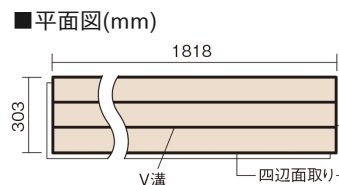

この線の長さが100mmの時、床材は原寸大で表示されています。

フィットフローアー 耐熱

メイプル色(ビーチ突き板)

KEFHV3JY 26,840円(税抜24,400円)/ケース(3.3㎡)

■平面図(mm)

幅303mm 長さ1818mm 総厚12mm

コーディネートしやすい、ベーシックな突き板フローア-です。
床暖房仕上-に対応しています。

フィットフローア- 耐熱

メイプル色(ビーチ突き板) **KEFHV3JY** **26,840円** (税抜24,400円)/ケース(3.3㎡)

サイズ	幅303mm 長さ1818mm 総厚12mm
表面仕上-	ベースコート
基材	フィットボード(裏面防湿シート貼り)
表面材	ビーチ突き板
防音性能/軽量 床衝撃音遮音等級	-
梱包入数	1ケース6枚入(3.3㎡)

F☆☆☆☆ 4VOC基準適合(床用建材)

●「エコ配慮」とは、木質系の再生資源及びパナソニック独自基準に基づく、再生可能な森林から産出された木材(森林認証材、植林材、国産材など)を使用していることを表しています。