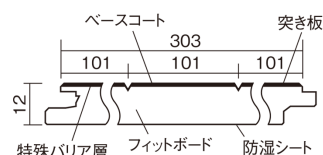

この線の長さが100mmの時、床材は原寸大で表示されています。

フィットフローアー 耐熱

メイプル色(ビーチ突き板)

KEFHV3JY 26,840円(税抜24,400円)/ケース(3.3㎡)

■平面図(mm)

幅303mm 長さ1818mm 総厚12mm

※この資料は拡大・縮小なしで印刷した場合に、ほぼ原寸になるように作成していますが、プリンタの設定などにより実寸にならない場合があります。
※掲載価格は希望小売価格です。工事費は含まれておりません。実物とは色柄が異なりますので、現物の商品サンプルなどでお確かめください。

コーディネートしやすい、ベーシックな突き板フローア-です。
床暖房仕上-に対応しています。

フィットフローア- 耐熱

メイプル色(ビーチ突き板) **KEFHV3JY** **26,840円**(税抜24,400円)/ケース(3.3㎡)

サイズ	幅303mm 長さ1818mm 総厚12mm
表面仕上-	ベースコート
基材	フィットボード(裏面防湿シート貼り)
表面材	ビーチ突き板
防音性能/軽量 床衝撃音遮音等級	-
梱包入数	1ケース6枚入(3.3㎡)

■平面図(mm)

■断面図(mm)

F☆☆☆☆ 4VOC基準適合(床用建材)

●「エコ配慮」とは、木質系の再生資源及びパナソニック独自基準に基づく、再生可能な森林から産出された木材(森林認証材、植林材、国産材など)を使用していることを表しています。

※1 表面保護のためワックスもかけられますが、床材表面の塗膜性能は発揮できなくなります。

※2 球状及び金属製キャスターや、小径のキャスター付き家具はご使用をお避けください。へこみや傷が発生する場合があります。