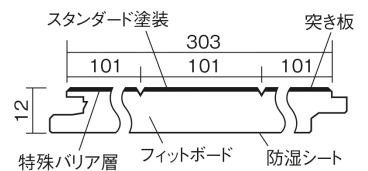

この線の長さが100mmの時、床材は原寸大で表示されています。

フィットフローアー 耐熱

メイプル色(ビーチ突き板)

KEFHV3JY 25,300円(税抜23,000円)/ケース(3.3㎡)

■平面図(mm)

幅303mm 長さ1818mm 総厚12mm

※この資料は拡大・縮小なしで印刷した場合に、ほぼ原寸になるように作成していますが、プリンタの設定などにより実寸にならない場合があります。
※掲載価格は希望小売価格です。工事費は含まれておりません。実物とは色柄が異なりますので、現物の商品サンプルなどでお確かめください。

コーディネートしやすい、ベーシックな突き板フローア-です。

フィットフローア- 耐熱

メイプル色(ビーチ突き板) **KEFHV3JY** **25,300円** (税抜23,000円)/ケース(3.3㎡)

サイズ	幅303mm 長さ1818mm 総厚12mm
表面仕上げ	スタンダード塗装
基材	フィットボード(裏面防湿シート貼り)
表面材	ビーチ突き板
防音性能/軽量 床衝撃音遮音等級	-
梱包入数	1ケース6枚入(3.3㎡)

■平面図(mm)

■断面図(mm)

F☆☆☆☆ 4VOC基準適合(木質建材) 低VOC対策

※1 球状及び金属製キャスターや、小径のキャスター付き家具はご使用をお避けください。へこみや傷が発生する場合があります。
 ※2 表面保護のためワックスもかけられますが、床材表面の塗膜性能は発揮できなくなります。