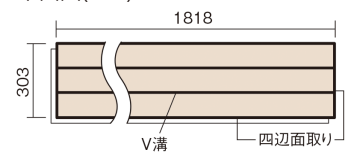

この線の長さが100mmの時、床材は原寸大で表示されています。

フィットフローアー 耐熱

メイプル色(ビーチ突き板)

KEFHV3JY 26,840円(税抜24,400円)/ケース(3.3㎡)

■平面図(mm)

幅303mm 長さ1818mm 総厚12mm

※この資料は拡大・縮小なしで印刷した場合に、ほぼ原寸になるように作成していますが、プリンタの設定などにより実寸にならない場合があります。
※掲載価格は希望小売価格です。工事費は含まれておりません。実物とは色柄が異なりますので、現物の商品サンプルなどでお確かめください。

コーディネートしやすい、ベーシックな突き板フローア-です。
床暖房仕上-に対応しています。

フィットフローア- 耐熱

メイプル色(ビーチ突き板) **KEFHV3JY** **26,840円**(税抜24,400円)/ケース(3.3㎡)

サイズ	幅303mm 長さ1818mm 総厚12mm
表面仕上-	ベースコート
基材	フィットボード(裏面防湿シート貼り)
表面材	ビーチ突き板
防音性能/軽量 床衝撃音遮音等級	-
梱包入数	1ケース6枚入(3.3㎡)