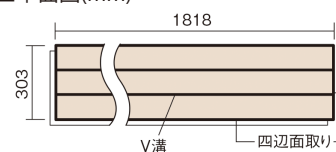

この線の長さが100mmの時、床材は原寸大で表示されています。

フィットフローアー 耐熱

メイプル色(ビーチ突き板)

KEFHV3JY 26,840円(税抜24,400円)/ケース(3.3㎡)

■平面図(mm)

幅303mm 長さ1818mm 総厚12mm

コーディネートしやすい、ベーシックな突き板フローア-です。
床暖房仕上-に対応しています。

フィットフローア- 耐熱

メイプル色(ビーチ突き板) **KEFHV3JY** **26,840円** (税抜24,400円)/ケース(3.3㎡)

サイズ	幅303mm 長さ1818mm 総厚12mm
表面仕上-	ベースコート
基材	フィットボード(裏面防湿シート貼り)
表面材	ビーチ突き板
防音性能/軽量 床衝撃音遮音等級	-
梱包入数	1ケース6枚入(3.3㎡)

F☆☆☆☆ 4VOC基準適合(床用建材)

●「エコ配慮」とは、木質系の再生資源及びパナソニック独自基準に基づく、再生可能な森林から産出された木材(森林認証材、植林材、国産材など)を使用していることを表しています。