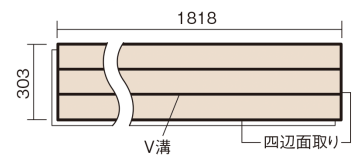

フィットフローア- 耐熱

メイプル色(ビーチ突き板) **KEFHV3JY** **25,300円** (税抜23,000円)/ケース(3.3㎡)

サイズ	幅303mm 長さ1818mm 総厚12mm
表面仕上げ	スタンダード塗装
基材	フィットボード(裏面防湿シート貼り)
表面材	ビーチ突き板
防音性能/軽量 床衝撃音遮音等級	-
梱包入数	1ケース6枚入(3.3㎡)

■平面図(mm)