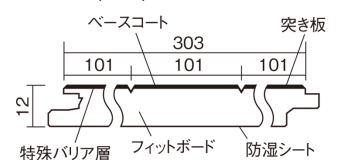

この線の長さが100mmの時、床材は原寸大で表示されています。

フィットフローアー 耐熱

メイプル色(ビーチ突き板)

KEFHV3JY 26,840円(税抜24,400円)/ケース(3.3㎡)

■平面図(mm)

幅303mm 長さ1818mm 総厚12mm

コーディネートしやすい、ベーシックな突き板フローア-です。
床暖房仕上-に対応しています。

フィットフローア 耐熱

メイプル色(ビーチ突き板) **KEFHV3JY** **26,840円** (税抜24,400円)/ケース(3.3㎡)

サイズ	幅303mm 長さ1818mm 総厚12mm
表面仕上-	ベースコート
基材	フィットボード(裏面防湿シート貼り)
表面材	ビーチ突き板
防音性能/軽量 床衝撃音遮音等級	-
梱包入数	1ケース6枚入(3.3㎡)

■平面図(mm)

■断面図(mm)

F☆☆☆☆ 4VOC基準適合(床材建材)