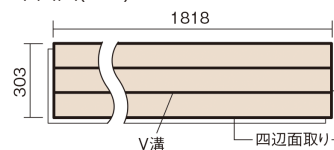

この線の長さが100mmの時、床材は原寸大で表示されています。

フィットフローアー 耐熱

メイプル色(ビーチ突き板)

KEFHV3JY 26,840円(税抜24,400円)/ケース(3.3㎡)

■平面図(mm)

幅303mm 長さ1818mm 総厚12mm

コーディネートしやすい、ベーシックな突き板フローア-です。
床暖房仕上-に対応しています。

フィットフローア 耐熱

メイプル色(ビーチ突き板) **KEFHV3JY** **26,840円** (税抜24,400円)/ケース(3.3㎡)

サイズ	幅303mm 長さ1818mm 総厚12mm
表面仕上-	ベースコート
基材	フィットボード(裏面防湿シート貼り)
表面材	ビーチ突き板
防音性能/軽量 床衝撃音遮音等級	-
梱包入数	1ケース6枚入(3.3㎡)

■平面図(mm)

■断面図(mm)

F☆☆☆☆ 4VOC基準適合(床材建材)