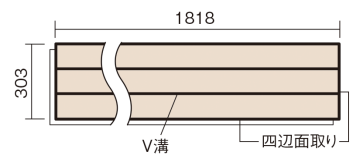

この線の長さが100mmの時、床材は原寸大で表示されています。

フィットフローアー 耐熱

メイプル色(ビーチ突き板)

KEFHV3JY 26,840円(税抜24,400円)/ケース(3.3㎡)

■平面図(mm)

幅303mm 長さ1818mm 総厚12mm

コーディネートしやすい、ベーシックな突き板フローア-です。
床暖房仕上-に対応しています。

フィットフローア 耐熱

メイプル色(ビーチ突き板) **KEFHV3JY** **26,840円** (税抜24,400円)/ケース(3.3㎡)

サイズ	幅303mm 長さ1818mm 総厚12mm
表面仕上-	ベースコート
基材	フィットボード(裏面防湿シート貼り)
表面材	ビーチ突き板
防音性能/軽量 床衝撃音遮音等級	-
梱包入数	1ケース6枚入(3.3㎡)

■平面図(mm)

■断面図(mm)

F☆☆☆☆ 4VOC基準適合(床材建材)