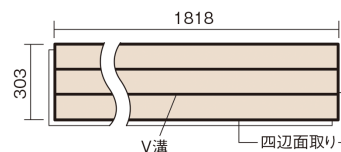

フィットフローア- 耐熱

メイプル色(ビーチ突き板) **KEFHV3JY** **26,840円**(税抜24,400円)/ケース(3.3㎡)

サイズ	幅303mm 長さ1818mm 総厚12mm
表面仕上-	ベースコート
基材	フィットボード(裏面防湿シート貼り)
表面材	ビーチ突き板
防音性能/軽量 床衝撃音遮音等級	-
梱包入数	1ケース6枚入(3.3㎡)

■平面図(mm)