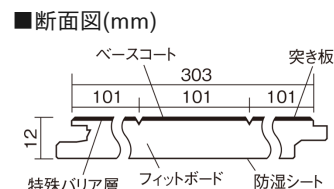

この線の長さが100mmの時、床材は原寸大で表示されています。

フィットフローアー 耐熱

メイプル色(ビーチ突き板)

KEFHV3JY 26,840円(税抜24,400円)/ケース(3.3㎡)

■平面図(mm)

幅303mm 長さ1818mm 総厚12mm

コーディネートしやすい、ベーシックな突き板フローア-です。
床暖房仕上-に対応しています。

フィットフローア- 耐熱

メイプル色(ビーチ突き板) **KEFHV3JY** **26,840円** (税抜24,400円)/ケース(3.3㎡)

サイズ	幅303mm 長さ1818mm 総厚12mm
表面仕上-	ベースコート
基材	フィットボード(裏面防湿シート貼り)
表面材	ビーチ突き板
防音性能/軽量 床衝撃音遮音等級	-
梱包入数	1ケース6枚入(3.3㎡)

F☆☆☆☆ 4VOC基準適合(床用建材)

●「エコ配慮」とは、木質系の再生資源及びパナソニック独自基準に基づく、再生可能な森林から産出された木材(森林認証材、植林材、国産材など)を使用していることを表しています。