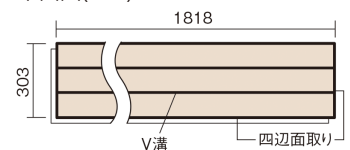

この線の長さが100mmの時、床材は原寸大で表示されています。

フィットフローアー 耐熱

オーク色(オーク突き板)

KEFHV3EY 25,300円 (税抜23,000円)/ケース(3.3㎡)

■平面図(mm)

幅303mm 長さ1818mm 総厚12mm

※この資料は拡大・縮小なしで印刷した場合に、ほぼ原寸になるように作成していますが、プリンタの設定などにより実寸にならない場合があります。
※掲載価格は希望小売価格です。工事費は含まれておりません。実物とは色柄が異なりますので、現物の商品サンプルなどでお確かめください。

コーディネートしやすい、ベーシックな突き板フローア-です。

フィットフローア- 耐熱

オーク色(オーク突き板) **KEFHV3EY** **25,300円** (税抜23,000円)/ケース(3.3㎡)

サイズ	幅303mm 長さ1818mm 総厚12mm
表面仕上げ	スタンダード塗装
基材	フィットボード(裏面防湿シート貼り)
表面材	オーク突き板
防音性能/軽量 床衝撃音遮音等級	-
梱包入数	1ケース6枚入(3.3㎡)