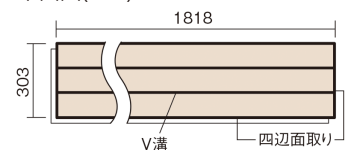

この線の長さが100mmの時、床材は原寸大で表示されています。

フィットフローアー 耐熱

オーク色(オーク突き板)

KEFHV3EY 26,840円(税抜24,400円)/ケース(3.3㎡)

■平面図(mm)

幅303mm 長さ1818mm 総厚12mm

※この資料は拡大・縮小なしで印刷した場合に、ほぼ原寸になるように作成していますが、プリンタの設定などにより実寸にならない場合があります。
※掲載価格は希望小売価格です。工事費は含まれておりません。実物とは色柄が異なりますので、現物の商品サンプルなどでお確かめください。

コーディネートしやすい、ベーシックな突き板フローア-です。
床暖房仕上-に対応しています。

フィットフローア- 耐熱

オーク色(オーク突き板) **KEFHV3EY** **26,840円** (税抜24,400円)/ケース(3.3㎡)

サイズ	幅303mm 長さ1818mm 総厚12mm
表面仕上-	ベースコート
基材	フィットボード(裏面防湿シート貼リ)
表面材	オーク突き板
防音性能/軽量 床衝撃音遮音等級	-
梱包入数	1ケース6枚入(3.3㎡)