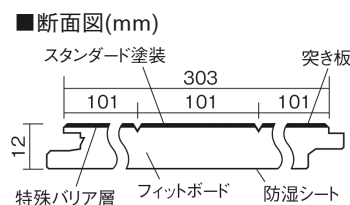

この線の長さが100mmの時、床材は原寸大で表示されています。

フィットフローアー 耐熱

オーク色(オーク突き板)

KEFHV3EY 25,300円 (税抜23,000円)/ケース(3.3㎡)

■平面図(mm)

幅303mm 長さ1818mm 総厚12mm

※この資料は拡大・縮小なしで印刷した場合に、ほぼ原寸になるように作成していますが、プリンタの設定などにより実寸にならない場合があります。
※掲載価格は希望小売価格です。工事費は含まれておりません。実物とは色柄が異なりますので、現物の商品サンプルなどでお確かめください。

コーディネートしやすい、ベーシックな突き板フローア-です。

フィットフローア- 耐熱

オーク色(オーク突き板) **KEFHV3EY** **25,300円** (税抜23,000円)/ケース(3.3㎡)

サイズ	幅303mm 長さ1818mm 総厚12mm
表面仕上げ	スタンダード塗装
基材	フィットボード(裏面防湿シート貼り)
表面材	オーク突き板
防音性能/軽量 床衝撃音遮音等級	-
梱包入数	1ケース6枚入(3.3㎡)