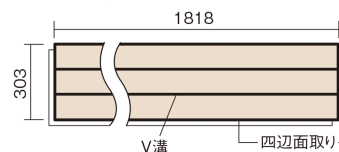

この線の長さが100mmの時、床材は原寸大で表示されています。

フィットフローアー 耐熱

オーク色(オーク突き板)

KEFHV3EY 26,840円(税抜24,400円)/ケース(3.3㎡)

■平面図(mm)

幅303mm 長さ1818mm 総厚12mm

※この資料は拡大・縮小なしで印刷した場合に、ほぼ原寸になるように作成していますが、プリンタの設定などにより実寸にならない場合があります。
※掲載価格は希望小売価格です。工事費は含まれておりません。実物とは色柄が異なりますので、現物の商品サンプルなどでお確かめください。

コーディネートしやすい、ベーシックな突き板フローア-です。
床暖房仕上-に対応しています。

フィットフローア- 耐熱

オーク色(オーク突き板) **KEFHV3EY** **26,840円** (税抜24,400円)/ケース(3.3㎡)

サイズ	幅303mm 長さ1818mm 総厚12mm
表面仕上-	ベースコート
基材	フィットボード(裏面防湿シート貼リ)
表面材	オーク突き板
防音性能/軽量 床衝撃音遮音等級	-
梱包入数	1ケース6枚入(3.3㎡)

■平面図(mm)

■断面図(mm)

F☆☆☆☆ 4VOC基準適合(床用建材)

●「エコ配慮」とは、木質系の再生資源及びパナソニック独自基準に基づく、再生可能な森林から産出された木材(森林認証材、植林材、国産材など)を使用していることを表しています。

※1 表面保護のためワックスもかけられますが、床材表面の塗膜性能は発揮できなくなります。

※2 球状及び金属製キャスターや、小径のキャスター付き家具はご使用をお避けください。へこみや傷が発生する場合があります。