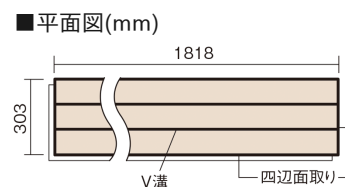

この線の長さが100mmの時、床材は原寸大で表示されています。

フィットフローアー 耐熱

オーク色(オーク突き板)

KEFHV3EY 25,300円 (税抜23,000円)/ケース(3.3㎡)

■平面図(mm)

幅303mm 長さ1818mm 総厚12mm

※この資料は拡大・縮小なしで印刷した場合に、ほぼ原寸になるように作成していますが、プリンタの設定などにより実寸にならない場合があります。
※掲載価格は希望小売価格です。工事費は含まれておりません。実物とは色柄が異なりますので、現物の商品サンプルなどでお確かめください。

コーディネートしやすい、ベーシックな突き板フローア-です。

フィットフローア- 耐熱

オーク色(オーク突き板) **KEFHV3EY** **25,300円** (税抜23,000円)/ケース(3.3㎡)

サイズ	幅303mm 長さ1818mm 総厚12mm
表面仕上げ	スタンダード塗装
基材	フィットボード(裏面防湿シート貼り)
表面材	オーク突き板
防音性能/軽量 床衝撃音遮音等級	-
梱包入数	1ケース6枚入(3.3㎡)