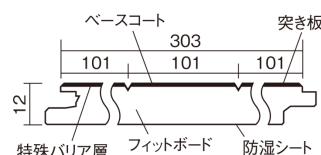

この線の長さが100mmの時、床材は原寸大で表示されています。

フィットフローアー 耐熱

オーク色(オーク突き板)

KEFHV3EY 26,840円(税抜24,400円)/ケース(3.3㎡)

■平面図(mm)

幅303mm 長さ1818mm 総厚12mm

※この資料は拡大・縮小なしで印刷した場合に、ほぼ原寸になるように作成していますが、プリンタの設定などにより実寸にならない場合があります。
※掲載価格は希望小売価格です。工事費は含まれておりません。実物とは色柄が異なりますので、現物の商品サンプルなどでお確かめください。

コーディネートしやすい、ベーシックな突き板フローア-です。
床暖房仕上-に対応しています。

フィットフローア- 耐熱

オーク色(オーク突き板) **KEFHV3EY** **26,840円** (税抜24,400円)/ケース(3.3㎡)

サイズ	幅303mm 長さ1818mm 総厚12mm
表面仕上-	ベースコート
基材	フィットボード(裏面防湿シート貼リ)
表面材	オーク突き板
防音性能/軽量 床衝撃音遮音等級	-
梱包入数	1ケース6枚入(3.3㎡)

■平面図(mm)

■断面図(mm)

F☆☆☆☆ 4VOC基準適合(床用建材)

●「エコ配慮」とは、木質系の再生資源及びパナソニック独自基準に基づく、再生可能な森林から産出された木材(森林認証材、植林材、国産材など)を使用していることを表しています。

※1 表面保護のためワックスもかけられますが、床材表面の塗膜性能は発揮できなくなります。

※2 球状及び金属製キャスターや、小径のキャスター付き家具はご使用をお避けください。へこみや傷が発生する場合があります。