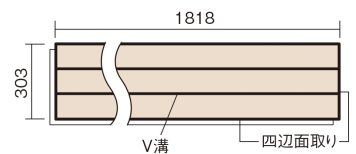

フィットフローア- 耐熱

オーク色(オーク突き板) **KEFHV3EY** **26,840円** (税抜24,400円)/ケース(3.3㎡)

サイズ	幅303mm 長さ1818mm 総厚12mm
表面仕上-	ベースコート
基材	フィットボード(裏面防湿シート貼り)
表面材	オーク突き板
防音性能/軽量 床衝撃音遮音等級	-
梱包入数	1ケース6枚入(3.3㎡)

■平面図(mm)