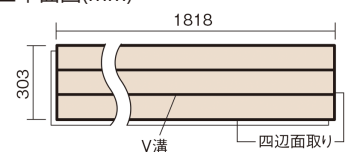

この線の長さが100mmの時、床材は原寸大で表示されています。

フィットフローアー 耐熱

オーク色(オーク突き板)

KEFHV3EY 26,840円(税抜24,400円)/ケース(3.3㎡)

■平面図(mm)

幅303mm 長さ1818mm 総厚12mm

コーディネートしやすい、ベーシックな突き板フローアーです。
床暖房仕上げに対応しています。

フィットフローアー 耐熱

オーク色(オーク突き板) **KEFHV3EY** **26,840円** (税抜24,400円)/ケース(3.3㎡)

サイズ	幅303mm 長さ1818mm 総厚12mm
表面仕上げ	ベースコート
基材	フィットボード(裏面防湿シート貼り)
表面材	オーク突き板
防音性能/軽量 床衝撃音遮音等級	-
梱包入数	1ケース6枚入(3.3㎡)

F☆☆☆☆ 4VOC基準適合(床用建材)

●「エコ配慮」とは、木質系の再生資源及びパナソニック独自基準に基づく、再生可能な森林から産出された木材(森林認証材、植林材、国産材など)を使用していることを表しています。