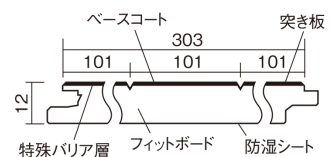

この線の長さが100mmの時、床材は原寸大で表示されています。

フィットフローアー 耐熱

オーク色(オーク突き板)

KEFHV3EY 26,840円(税抜24,400円)/ケース(3.3㎡)

■平面図(mm)

幅303mm 長さ1818mm 総厚12mm

※この資料は拡大・縮小なしで印刷した場合に、ほぼ原寸になるように作成していますが、プリンタの設定などにより実寸にならない場合があります。
※掲載価格は希望小売価格です。工事費は含まれておりません。実物とは色柄が異なりますので、現物の商品サンプルなどでお確かめください。

コーディネートしやすい、ベーシックな突き板フローア-です。
床暖房仕上-に対応しています。

フィットフローア- 耐熱

オーク色(オーク突き板) **KEFHV3EY** **26,840円** (税抜24,400円)/ケース(3.3㎡)

サイズ	幅303mm 長さ1818mm 総厚12mm
表面仕上-	ベースコート
基材	フィットボード(裏面防湿シート貼り)
表面材	オーク突き板
防音性能/軽量 床衝撃音遮音等級	-
梱包入数	1ケース6枚入(3.3㎡)

■平面図(mm)

■断面図(mm)

F☆☆☆☆ 4VOC基準適合(床材建材)

●「エコ配慮」とは、木質系の再生資源及びパナソニック独自基準に基づく、再生可能な森林から産出された木材(森林認証材、植林材、国産材など)を使用していることを表しています。

※1 表面保護のためワックスもかけられますが、床材表面の塗膜性能は発揮できなくなります。

※2 球状及び金属製キャスターや、小径のキャスター付き家具はご使用をお避けください。へこみや傷が発生する場合があります。