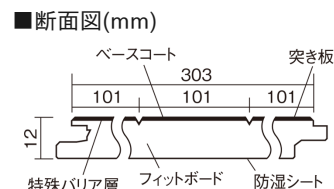

この線の長さが100mmの時、床材は原寸大で表示されています。

フィットフローアー 耐熱

オーク色(オーク突き板)

KEFHV3EY 26,840円(税抜24,400円)/ケース(3.3㎡)

■平面図(mm)

幅303mm 長さ1818mm 総厚12mm

コーディネートしやすい、ベーシックな突き板フローアーです。
床暖房仕上げに対応しています。

フィットフローアー 耐熱

オーク色(オーク突き板) **KEFHV3EY** **26,840円** (税抜24,400円)/ケース(3.3㎡)

サイズ	幅303mm 長さ1818mm 総厚12mm
表面仕上げ	ベースコート
基材	フィットボード(裏面防湿シート貼り)
表面材	オーク突き板
防音性能/軽量 床衝撃音遮音等級	-
梱包入数	1ケース6枚入(3.3㎡)

F☆☆☆☆ 4VOC基準適合(床用建材)

●「エコ配慮」とは、木質系の再生資源及びパナソニック独自基準に基づく、再生可能な森林から産出された木材(森林認証材、植林材、国産材など)を使用していることを表しています。