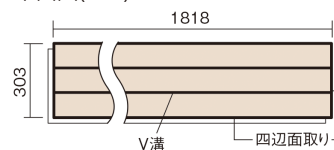

この線の長さが100mmの時、床材は原寸大で表示されています。

フィットフローアー 耐熱

オーク色(オーク突き板)

KEFHV3EY 26,840円(税抜24,400円)/ケース(3.3㎡)

■平面図(mm)

幅303mm 長さ1818mm 総厚12mm

※この資料は拡大・縮小なしで印刷した場合に、ほぼ原寸になるように作成していますが、プリンタの設定などにより実寸にならない場合があります。
※掲載価格は希望小売価格です。工事費は含まれておりません。実物とは色柄が異なりますので、現物の商品サンプルなどでお確かめください。

コーディネートしやすい、ベーシックな突き板フローア-です。
床暖房仕上-に対応しています。

フィットフローア- 耐熱

オーク色(オーク突き板) **KEFHV3EY** **26,840円** (税抜24,400円)/ケース(3.3㎡)

サイズ	幅303mm 長さ1818mm 総厚12mm
表面仕上-	ベースコート
基材	フィットボード(裏面防湿シート貼り)
表面材	オーク突き板
防音性能/軽量 床衝撃音遮音等級	-
梱包入数	1ケース6枚入(3.3㎡)