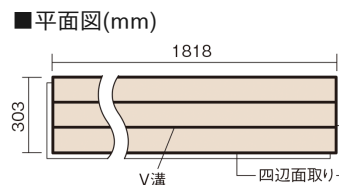

この線の長さが100mmの時、床材は原寸大で表示されています。

フィットフローアー 耐熱

オーク色(オーク突き板)

KEFHV3EY 26,840円(税抜24,400円)/ケース(3.3㎡)

■平面図(mm)

幅303mm 長さ1818mm 総厚12mm

コーディネートしやすい、ベーシックな突き板フローアーです。
床暖房仕上げに対応しています。

フィットフローアー 耐熱

オーク色(オーク突き板) **KEFHV3EY** **26,840円** (税抜24,400円)/ケース(3.3㎡)

サイズ	幅303mm 長さ1818mm 総厚12mm
表面仕上げ	ベースコート
基材	フィットボード(裏面防湿シート貼り)
表面材	オーク突き板
防音性能/軽量 床衝撃音遮音等級	-
梱包入数	1ケース6枚入(3.3㎡)

F☆☆☆☆ 4VOC基準適合(床用建材)

●「エコ配慮」とは、木質系の再生資源及びパナソニック独自基準に基づく、再生可能な森林から産出された木材(森林認証材、植林材、国産材など)を使用していることを表しています。