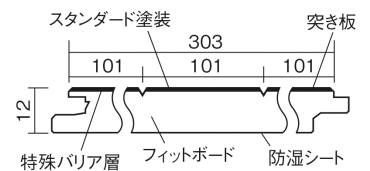

この線の長さが100mmの時、床材は原寸大で表示されています。

フィットフローアー 耐熱

スモークオーク色 (オーク突き板)

KEFHV3DY 25,300円 (税抜23,000円)/ケース(3.3㎡)

■平面図(mm)

幅303mm 長さ1818mm 総厚12mm

※この資料は拡大・縮小なしで印刷した場合に、ほぼ原寸になるように作成していますが、プリンタの設定などにより実寸にならない場合があります。
※掲載価格は希望小売価格です。工事費は含まれておりません。実物とは色柄が異なりますので、現物の商品サンプルなどでお確かめください。

コーディネートしやすい、ベーシックな突き板フローア-です。

フィットフローア- 耐熱

スモークオーク色(オーク突き板) **KEFHV3DY** **25,300円**(税抜23,000円)/ケース(3.3㎡)

サイズ	幅303mm 長さ1818mm 総厚12mm
表面仕上げ	スタンダード塗装
基材	フィットボード(裏面防湿シート貼り)
表面材	オーク突き板
防音性能/軽量 床衝撃音遮音等級	-
梱包入数	1ケース6枚入(3.3㎡)

■平面図(mm)

■断面図(mm)

F☆☆☆☆ 4VOC基準適合(木質建材) 低VOC対策

※1 球状及び金属製キャスターや、小径のキャスター付き家具はご使用をお避けください。へこみや傷が発生する場合があります。
 ※2 表面保護のためワックスもかけられますが、床材表面の塗膜性能は発揮できなくなります。