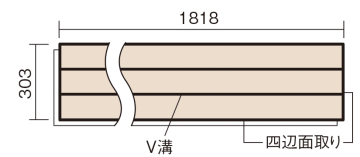

フィットフローア- 耐熱

スモークオーク色(オーク突き板) **KEFHV3DY** **25,300円**(税抜23,000円)/ケース(3.3㎡)

サイズ	幅303mm 長さ1818mm 総厚12mm
表面仕上げ	スタンダード塗装
基材	フィットボード(裏面防湿シート貼り)
表面材	オーク突き板
防音性能/軽量 床衝撃音遮音等級	-
梱包入数	1ケース6枚入(3.3㎡)

■平面図(mm)