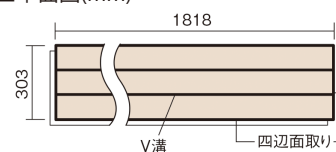

この線の長さが100mmの時、床材は原寸大で表示されています。

フィットフローアー 耐熱

スモークオーク色 (オーク突き板)

KEFHV3DY 25,300円 (税抜23,000円)/ケース(3.3㎡)

■平面図(mm)

幅303mm 長さ1818mm 総厚12mm

※この資料は拡大・縮小なしで印刷した場合に、ほぼ原寸になるように作成していますが、プリンタの設定などにより実寸にならない場合があります。
※掲載価格は希望小売価格です。工事費は含まれておりません。実物とは色柄が異なりますので、現物の商品サンプルなどでお確かめください。

コーディネートしやすい、ベーシックな突き板フローア-です。

フィットフローア- 耐熱

スモークオーク色(オーク突き板) **KEFHV3DY** **25,300円**(税抜23,000円)/ケース(3.3㎡)

サイズ	幅303mm 長さ1818mm 総厚12mm
表面仕上げ	スタンダード塗装
基材	フィットボード(裏面防湿シート貼り)
表面材	オーク突き板
防音性能/軽量 床衝撃音遮音等級	-
梱包入数	1ケース6枚入(3.3㎡)