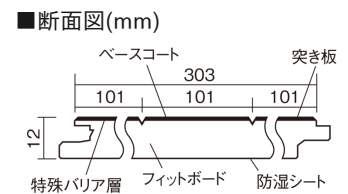

この線の長さが100mmの時、床材は原寸大で表示されています。

フィットフローアー 耐熱

チェリー色(ビーチ突き板)

KEFHV3CY 26,840円(税抜24,400円)/ケース(3.3㎡)

■平面図(mm)

幅303mm 長さ1818mm 総厚12mm

※この資料は拡大・縮小なしで印刷した場合に、ほぼ原寸になるように作成していますが、プリンタの設定などにより実寸にならない場合があります。
※掲載価格は希望小売価格です。工事費は含まれておりません。実物とは色柄が異なりますので、現物の商品サンプルなどでお確かめください。

コーディネートしやすい、ベーシックな突き板フローアーです。
床暖房仕上げに対応しています。

フィットフローアー 耐熱

チェリー色(ビーチ突き板) **KEFHV3CY** **26,840円** (税抜24,400円)/ケース(3.3㎡)

サイズ	幅303mm 長さ1818mm 総厚12mm
表面仕上げ	ベースコート
基材	フィットボード(裏面防湿シート貼り)
表面材	ビーチ突き板
防音性能/軽量 床衝撃音遮音等級	-
梱包入数	1ケース6枚入(3.3㎡)