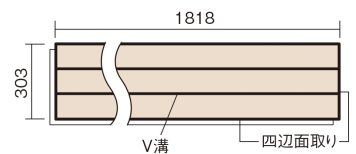

### ■平面図(mm)

幅303mm 長さ1818mm 総厚12mm

※この資料は拡大・縮小なしで印刷した場合に、ほぼ原寸になるように作成していますが、プリンタの設定などにより実寸にならない場合があります。  
※掲載価格は希望小売価格です。工事費は含まれておりません。実物とは色柄が異なりますので、現物の商品サンプルなどでお確かめください。

コーディネートしやすい、ベーシックな突き板フローア-です。  
床暖房仕上-に対応しています。

## フィットフローア- 耐熱

チェリー色(ビーチ突き板) **KEFHV3CY** **26,840円** (税抜24,400円)/ケース(3.3㎡)

サイズ	幅303mm 長さ1818mm 総厚12mm
表面仕上-	ベースコート
基材	フィットボード(裏面防湿シート貼り)
表面材	ビーチ突き板
防音性能/軽量 床衝撃音遮音等級	-
梱包入数	1ケース6枚入(3.3㎡)

■平面図(mm)

■断面図(mm)