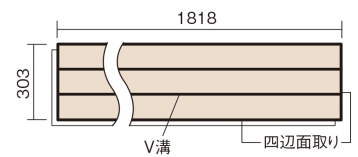

フィットフローア- 耐熱

チェリー色(ビーチ突き板) **KEFHV3CY** **25,300円** (税抜23,000円)/ケース(3.3㎡)

サイズ	幅303mm 長さ1818mm 総厚12mm
表面仕上げ	スタンダード塗装
基材	フィットボード(裏面防湿シート貼り)
表面材	ビーチ突き板
防音性能/軽量 床衝撃音遮音等級	-
梱包入数	1ケース6枚入(3.3㎡)

■平面図(mm)