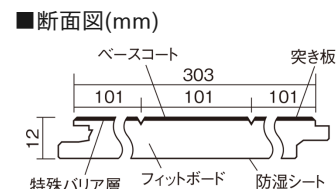

この線の長さが100mmの時、床材は原寸大で表示されています。

フィットフローアー 耐熱

チェリー色(ビーチ突き板)

KEFHV3CY 26,840円(税抜24,400円)/ケース(3.3㎡)

■平面図(mm)

幅303mm 長さ1818mm 総厚12mm

※この資料は拡大・縮小なしで印刷した場合に、ほぼ原寸になるように作成していますが、プリンタの設定などにより実寸にならない場合があります。
※掲載価格は希望小売価格です。工事費は含まれておりません。実物とは色柄が異なりますので、現物の商品サンプルなどでお確かめください。

コーディネートしやすい、ベーシックな突き板フローアーです。
床暖房仕上げに対応しています。

フィットフローアー 耐熱

チェリー色(ビーチ突き板) **KEFHV3CY** **26,840円** (税抜24,400円)/ケース(3.3㎡)

サイズ	幅303mm 長さ1818mm 総厚12mm
表面仕上げ	ベースコート
基材	フィットボード(裏面防湿シート貼り)
表面材	ビーチ突き板
防音性能/軽量 床衝撃音遮音等級	-
梱包入数	1ケース6枚入(3.3㎡)