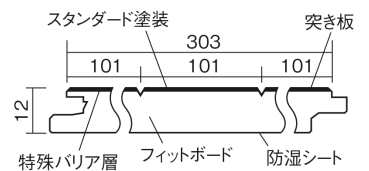

この線の長さが100mmの時、床材は原寸大で表示されています。

フィットフローアー 耐熱

チェリー色(ビーチ突き板)

KEFHV3CY 25,300円(税抜23,000円)/ケース(3.3㎡)

■平面図(mm)

幅303mm 長さ1818mm 総厚12mm

※この資料は拡大・縮小なしで印刷した場合に、ほぼ原寸になるように作成していますが、プリンタの設定などにより実寸にならない場合があります。
※掲載価格は希望小売価格です。工事費は含まれておりません。実物とは色柄が異なりますので、現物の商品サンプルなどでお確かめください。

コーディネートしやすい、ベーシックな突き板フローア-です。

フィットフローア- 耐熱

チェリー色(ビーチ突き板) **KEFHV3CY** **25,300円** (税抜23,000円)/ケース(3.3㎡)

サイズ	幅303mm 長さ1818mm 総厚12mm
表面仕上げ	スタンダード塗装
基材	フィットボード(裏面防湿シート貼り)
表面材	ビーチ突き板
防音性能/軽量 床衝撃音遮音等級	-
梱包入数	1ケース6枚入(3.3㎡)

■平面図(mm)

■断面図(mm)

F☆☆☆☆ 4VOC基準適合(木質建材) 低VOC対策

※1 球状及び金属製キャスターや、小径のキャスター付き家具はご使用をお避けください。へこみや傷が発生する場合があります。
 ※2 表面保護のためワックスもかけられますが、床材表面の塗膜性能は発揮できなくなります。