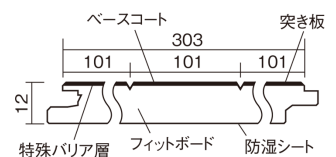

### ■平面図(mm)

幅303mm 長さ1818mm 総厚12mm

※この資料は拡大・縮小なしで印刷した場合に、ほぼ原寸になるように作成していますが、プリンタの設定などにより実寸にならない場合があります。  
※掲載価格は希望小売価格です。工事費は含まれておりません。実物とは色柄が異なりますので、現物の商品サンプルなどでお確かめください。

コーディネートしやすい、ベーシックな突き板フローア-です。  
床暖房仕上-に対応しています。

## フィットフローア- 耐熱

チェリー色(ビーチ突き板) **KEFHV3CY** **26,840円** (税抜24,400円)/ケース(3.3㎡)

サイズ	幅303mm 長さ1818mm 総厚12mm
表面仕上-	ベースコート
基材	フィットボード(裏面防湿シート貼り)
表面材	ビーチ突き板
防音性能/軽量 床衝撃音遮音等級	-
梱包入数	1ケース6枚入(3.3㎡)

■平面図(mm)

■断面図(mm)