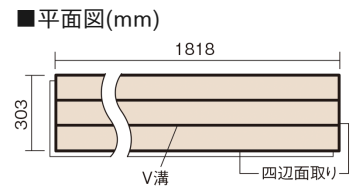

この線の長さが100mmの時、床材は原寸大で表示されています。

フィットフローアー 耐熱

チェリー色(ビーチ突き板)

KEFHV3CY 26,840円(税抜24,400円)/ケース(3.3㎡)

■平面図(mm)

幅303mm 長さ1818mm 総厚12mm

※この資料は拡大・縮小なしで印刷した場合に、ほぼ原寸になるように作成していますが、プリンタの設定などにより実寸にならない場合があります。
※掲載価格は希望小売価格です。工事費は含まれておりません。実物とは色柄が異なりますので、現物の商品サンプルなどでお確かめください。

コーディネートしやすい、ベーシックな突き板フローアーです。
床暖房仕上げに対応しています。

フィットフローアー 耐熱

チェリー色(ビーチ突き板) **KEFHV3CY** **26,840円** (税抜24,400円)/ケース(3.3㎡)

サイズ	幅303mm 長さ1818mm 総厚12mm
表面仕上げ	ベースコート
基材	フィットボード(裏面防湿シート貼り)
表面材	ビーチ突き板
防音性能/軽量 床衝撃音遮音等級	-
梱包入数	1ケース6枚入(3.3㎡)