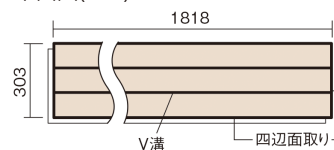

この線の長さが100mmの時、床材は原寸大で表示されています。

フィットフローアー 耐熱

チェリー色(ビーチ突き板)

KEFHV3CY 25,300円(税抜23,000円)/ケース(3.3㎡)

■平面図(mm)

幅303mm 長さ1818mm 総厚12mm

※この資料は拡大・縮小なしで印刷した場合に、ほぼ原寸になるように作成していますが、プリンタの設定などにより実寸にならない場合があります。
※掲載価格は希望小売価格です。工事費は含まれておりません。実物とは色柄が異なりますので、現物の商品サンプルなどでお確かめください。

コーディネートしやすい、ベーシックな突き板フローア-です。

フィットフローア- 耐熱

チェリー色(ビーチ突き板) **KEFHV3CY** **25,300円** (税抜23,000円)/ケース(3.3㎡)

サイズ	幅303mm 長さ1818mm 総厚12mm
表面仕上げ	スタンダード塗装
基材	フィットボード(裏面防湿シート貼り)
表面材	ビーチ突き板
防音性能/軽量 床衝撃音遮音等級	-
梱包入数	1ケース6枚入(3.3㎡)