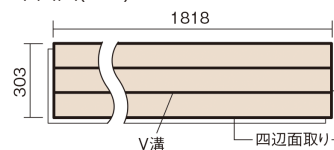

この線の長さが100mmの時、床材は原寸大で表示されています。

## フィットフローアー 耐熱

チェリー色(ビーチ突き板)

KEFHV3CY 26,840円(税抜24,400円)/ケース(3.3㎡)

### ■平面図(mm)

幅303mm 長さ1818mm 総厚12mm

※この資料は拡大・縮小なしで印刷した場合に、ほぼ原寸になるように作成していますが、プリンタの設定などにより実寸にならない場合があります。  
※掲載価格は希望小売価格です。工事費は含まれておりません。実物とは色柄が異なりますので、現物の商品サンプルなどでお確かめください。

コーディネートしやすい、ベーシックな突き板フローア-です。  
床暖房仕上-に対応しています。

## フィットフローア- 耐熱

チェリー色(ビーチ突き板) **KEFHV3CY** **26,840円** (税抜24,400円)/ケース(3.3㎡)

サイズ	幅303mm 長さ1818mm 総厚12mm
表面仕上-	ベースコート
基材	フィットボード(裏面防湿シート貼り)
表面材	ビーチ突き板
防音性能/軽量 床衝撃音遮音等級	-
梱包入数	1ケース6枚入(3.3㎡)

■平面図(mm)

■断面図(mm)