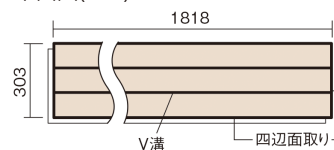

この線の長さが100mmの時、床材は原寸大で表示されています。

フィットフローアー 耐熱

チェリー色(ビーチ突き板)

KEFHV3CY 26,840円(税抜24,400円)/ケース(3.3㎡)

■平面図(mm)

幅303mm 長さ1818mm 総厚12mm

※この資料は拡大・縮小なしで印刷した場合に、ほぼ原寸になるように作成していますが、プリンタの設定などにより実寸にならない場合があります。
※掲載価格は希望小売価格です。工事費は含まれておりません。実物とは色柄が異なりますので、現物の商品サンプルなどでお確かめください。

コーディネートしやすい、ベーシックな突き板フローアーです。
床暖房仕上げに対応しています。

フィットフローアー 耐熱

チェリー色(ビーチ突き板) **KEFHV3CY** **26,840円** (税抜24,400円)/ケース(3.3㎡)

サイズ	幅303mm 長さ1818mm 総厚12mm
表面仕上げ	ベースコート
基材	フィットボード(裏面防湿シート貼り)
表面材	ビーチ突き板
防音性能/軽量 床衝撃音遮音等級	-
梱包入数	1ケース6枚入(3.3㎡)