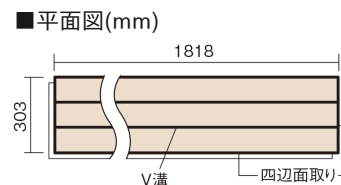

この線の長さが100mmの時、床材は原寸大で表示されています。

フィットフローアー 耐熱

チェリー色(ビーチ突き板)

KEFHV3CY 26,840円(税抜24,400円)/ケース(3.3㎡)

■平面図(mm)

幅303mm 長さ1818mm 総厚12mm

※この資料は拡大・縮小なしで印刷した場合に、ほぼ原寸になるように作成していますが、プリンタの設定などにより実寸にならない場合があります。
※掲載価格は希望小売価格です。工事費は含まれておりません。実物とは色柄が異なりますので、現物の商品サンプルなどでお確かめください。

コーディネートしやすい、ベーシックな突き板フローアーです。
床暖房仕上げに対応しています。

フィットフローアー 耐熱

チェリー色(ビーチ突き板) **KEFHV3CY** **26,840円** (税抜24,400円)/ケース(3.3㎡)

サイズ	幅303mm 長さ1818mm 総厚12mm
表面仕上げ	ベースコート
基材	フィットボード(裏面防湿シート貼り)
表面材	ビーチ突き板
防音性能/軽量 床衝撃音遮音等級	-
梱包入数	1ケース6枚入(3.3㎡)