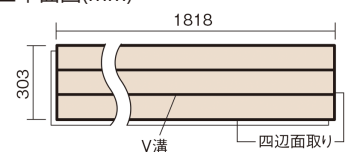

この線の長さが100mmの時、床材は原寸大で表示されています。

フィットフローアー 耐熱

ホワイトオーク色(オーク突き板)

KEFHV33WY 13,420円(税抜12,200円)/ケース(1.65㎡)

■平面図(mm)

幅303mm 長さ1818mm 総厚12mm

※この資料は拡大・縮小なしで印刷した場合に、ほぼ原寸になるように作成していますが、プリンタの設定などにより実寸にならない場合があります。
※掲載価格は希望小売価格です。工事費は含まれておりません。実物とは色柄が異なりますので、現物の商品サンプルなどでお確かめください。

コーディネートしやすい、ベーシックな突き板フローア-です。
床暖房仕上-に対応しています。

フィットフローア- 耐熱

ホワイトオーク色(オーク突き板) KEFHV33WY 13,420円(税抜12,200円)/ケース(1.65㎡)

サイズ	幅303mm 長さ1818mm 総厚12mm
表面仕上-	ベースコート
基材	フィットボード(裏面防湿シート貼り)
表面材	オーク突き板
防音性能/軽量 床衝撃音遮音等級	-
梱包入数	1ケース3枚入(1.65㎡)