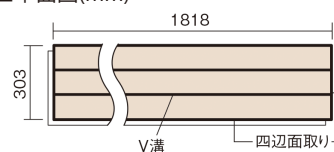

この線の長さが100mmの時、床材は原寸大で表示されています。

## フィットフローアー 耐熱

ホワイトオーク色(オーク突き板)

KEFHV33WY 13,420円(税抜12,200円)/ケース(1.65㎡)

### ■平面図(mm)

幅303mm 長さ1818mm 総厚12mm

※この資料は拡大・縮小なしで印刷した場合に、ほぼ原寸になるように作成していますが、プリンタの設定などにより実寸にならない場合があります。  
※掲載価格は希望小売価格です。工事費は含まれておりません。実物とは色柄が異なりますので、現物の商品サンプルなどでお確かめください。

コーディネートしやすい、ベーシックな突き板フローア-です。  
床暖房仕上-に対応しています。

## フィットフローア- 耐熱

ホワイトオーク色(オーク突き板) **KEFHV33WY** **13,420円** (税抜12,200円)/ケース(1.65㎡)

サイズ	幅303mm 長さ1818mm 総厚12mm
表面仕上-	ベースコート
基材	フィットボード(裏面防湿シート貼り)
表面材	オーク突き板
防音性能/軽量 床衝撃音遮音等級	-
梱包入数	1ケース3枚入(1.65㎡)