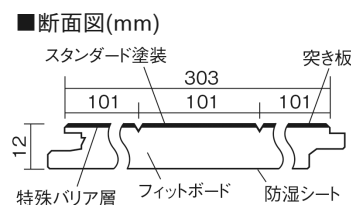

この線の長さが100mmの時、床材は原寸大で表示されています。

フィットフローアー 耐熱

ホワイトオーク色(オーク突き板)

KEFHV33WY 12,650円(税抜11,500円)/ケース(1.65㎡)

■平面図(mm)

幅303mm 長さ1818mm 総厚12mm

コーディネートしやすい、ベーシックな突き板フローア-です。

フィットフローア- 耐熱

ホワイトオーク色(オーク突き板) **KEFHV33WY** **12,650円** (税抜11,500円)/ケース(1.65㎡)

サイズ	幅303mm 長さ1818mm 総厚12mm
表面仕上げ	スタンダード塗装
基材	フィットボード(裏面防湿シート貼り)
表面材	オーク突き板
防音性能/軽量 床衝撃音遮音等級	-
梱包入数	1ケース3枚入(1.65㎡)

F☆☆☆☆ 4VOC基準適合(木質建材) 低VOC対策