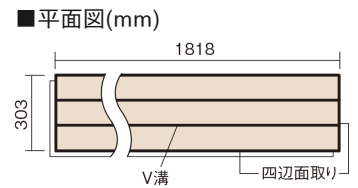

### ■平面図(mm)

幅303mm 長さ1818mm 総厚12mm

※この資料は拡大・縮小なしで印刷した場合に、ほぼ原寸になるように作成していますが、プリンタの設定などにより実寸にならない場合があります。  
※掲載価格は希望小売価格です。工事費は含まれておりません。実物とは色柄が異なりますので、現物の商品サンプルなどでお確かめください。

コーディネートしやすい、ベーシックな突き板フローア-です。  
床暖房仕上-に対応しています。

## フィットフローア- 耐熱

ホワイトオーク色(オーク突き板) **KEFHV33WY** **13,420円** (税抜12,200円)/ケース(1.65㎡)

サイズ	幅303mm 長さ1818mm 総厚12mm
表面仕上-	ベースコート
基材	フィットボード(裏面防湿シート貼り)
表面材	オーク突き板
防音性能/軽量 床衝撃音遮音等級	-
梱包入数	1ケース3枚入(1.65㎡)