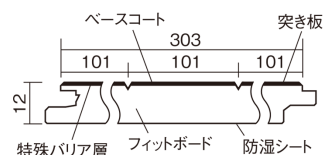

この線の長さが100mmの時、床材は原寸大で表示されています。

フィットフローアー 耐熱

ホワイトオーク色(オーク突き板)

KEFHV33WY 13,420円(税抜12,200円)/ケース(1.65㎡)

■平面図(mm)

幅303mm 長さ1818mm 総厚12mm

※この資料は拡大・縮小なしで印刷した場合に、ほぼ原寸になるように作成していますが、プリンタの設定などにより実寸にならない場合があります。
※掲載価格は希望小売価格です。工事費は含まれておりません。実物とは色柄が異なりますので、現物の商品サンプルなどでお確かめください。

コーディネートしやすい、ベーシックな突き板フローア-です。
床暖房仕上-に対応しています。

フィットフローア 耐熱

ホワイトオーク色(オーク突き板) **KEFHV33WY** **13,420円** (税抜12,200円)/ケース(1.65㎡)

サイズ	幅303mm 長さ1818mm 総厚12mm
表面仕上-	ベースコート
基材	フィットボード(裏面防湿シート貼り)
表面材	オーク突き板
防音性能/軽量 床衝撃音遮音等級	-
梱包入数	1ケース3枚入(1.65㎡)

■平面図(mm)

■断面図(mm)

F☆☆☆☆ 4VOC基準適合(床材建材)

●「エコ配慮」とは、木質系の再生資源及びパナソニック独自基準に基づく、再生可能な森林から産出された木材(森林認証材、植林材、国産材など)を使用していることを表しています。

※1 表面保護のためワックスもかけられますが、床材表面の塗膜性能は発揮できなくなります。

※2 球状及び金属製キャスターや、小径のキャスター付き家具はご使用をお避けください。へこみや傷が発生する場合があります。