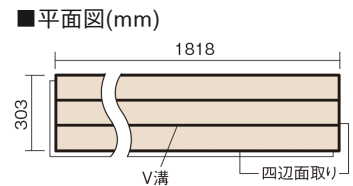

この線の長さが100mmの時、床材は原寸大で表示されています。

フィットフローアー 耐熱

ホワイトオーク色(オーク突き板)

KEFHV33WY 13,420円(税抜12,200円)/ケース(1.65㎡)

■平面図(mm)

幅303mm 長さ1818mm 総厚12mm

※この資料は拡大・縮小なしで印刷した場合に、ほぼ原寸になるように作成していますが、プリンタの設定などにより実寸にならない場合があります。
※掲載価格は希望小売価格です。工事費は含まれておりません。実物とは色柄が異なりますので、現物の商品サンプルなどでお確かめください。

コーディネートしやすい、ベーシックな突き板フローア-です。
床暖房仕上-に対応しています。

フィットフローア- 耐熱

ホワイトオーク色(オーク突き板) KEFHV33WY 13,420円(税抜12,200円)/ケース(1.65㎡)

サイズ	幅303mm 長さ1818mm 総厚12mm
表面仕上-	ベースコート
基材	フィットボード(裏面防湿シート貼り)
表面材	オーク突き板
防音性能/軽量 床衝撃音遮音等級	-
梱包入数	1ケース3枚入(1.65㎡)