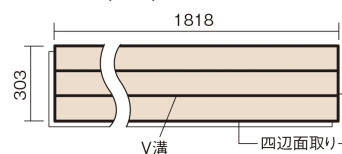

フィットフローア 耐熱

ホワイトオーク色(オーク突き板) **KEFHV33WY** **13,420円** (税抜12,200円)/ケース(1.65㎡)

サイズ	幅303mm 長さ1818mm 総厚12mm
表面仕上-	ベースコート
基材	フィットボード(裏面防湿シート貼り)
表面材	オーク突き板
防音性能/軽量 床衝撃音遮音等級	-
梱包入数	1ケース3枚入(1.65㎡)

■平面図(mm)