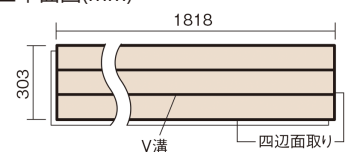

この線の長さが100mmの時、床材は原寸大で表示されています。

フィットフローアー 耐熱

ホワイトオーク色(オーク突き板)

KEFHV33WY 13,420円(税抜12,200円)/ケース(1.65㎡)

■平面図(mm)

幅303mm 長さ1818mm 総厚12mm

※この資料は拡大・縮小なしで印刷した場合に、ほぼ原寸になるように作成していますが、プリンタの設定などにより実寸にならない場合があります。
※掲載価格は希望小売価格です。工事費は含まれておりません。実物とは色柄が異なりますので、現物の商品サンプルなどでお確かめください。

コーディネートしやすい、ベーシックな突き板フローア-です。
床暖房仕上-に対応しています。

フィットフローア 耐熱

ホワイトオーク色(オーク突き板) **KEFHV33WY** **13,420円** (税抜12,200円)/ケース(1.65㎡)

サイズ	幅303mm 長さ1818mm 総厚12mm
表面仕上-	ベースコート
基材	フィットボード(裏面防湿シート貼り)
表面材	オーク突き板
防音性能/軽量 床衝撃音遮音等級	-
梱包入数	1ケース3枚入(1.65㎡)