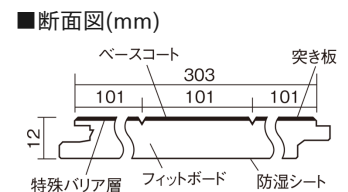

この線の長さが100mmの時、床材は原寸大で表示されています。

フィットフローアー 耐熱

ホワイトオーク色(オーク突き板)

KEFHV33WY 13,420円(税抜12,200円)/ケース(1.65㎡)

■平面図(mm)

幅303mm 長さ1818mm 総厚12mm

※この資料は拡大・縮小なしで印刷した場合に、ほぼ原寸になるように作成していますが、プリンタの設定などにより実寸にならない場合があります。
※掲載価格は希望小売価格です。工事費は含まれておりません。実物とは色柄が異なりますので、現物の商品サンプルなどでお確かめください。

コーディネートしやすい、ベーシックな突き板フローア-です。
床暖房仕上-に対応しています。

フィットフローア- 耐熱

ホワイトオーク色(オーク突き板) KEFHV33WY 13,420円(税抜12,200円)/ケース(1.65㎡)

サイズ	幅303mm 長さ1818mm 総厚12mm
表面仕上-	ベースコート
基材	フィットボード(裏面防湿シート貼り)
表面材	オーク突き板
防音性能/軽量 床衝撃音遮音等級	-
梱包入数	1ケース3枚入(1.65㎡)