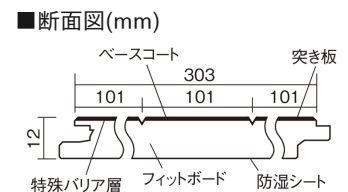

### ■平面図(mm)

幅303mm 長さ1818mm 総厚12mm

※この資料は拡大・縮小なしで印刷した場合に、ほぼ原寸になるように作成していますが、プリンタの設定などにより実寸にならない場合があります。  
※掲載価格は希望小売価格です。工事費は含まれておりません。実物とは色柄が異なりますので、現物の商品サンプルなどでお確かめください。

コーディネートしやすい、ベーシックな突き板フローア-です。  
床暖房仕上-に対応しています。

## フィットフローア- 耐熱

ホワイトオーク色(オーク突き板) **KEFHV33WY** **13,420円** (税抜12,200円)/ケース(1.65㎡)

サイズ	幅303mm 長さ1818mm 総厚12mm
表面仕上-	ベースコート
基材	フィットボード(裏面防湿シート貼り)
表面材	オーク突き板
防音性能/軽量 床衝撃音遮音等級	-
梱包入数	1ケース3枚入(1.65㎡)