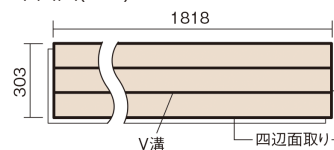

この線の長さが100mmの時、床材は原寸大で表示されています。

フィットフローアー 耐熱

ホワイトオーク色(オーク突き板)

KEFHV33WY 12,650円(税抜11,500円)/ケース(1.65㎡)

■平面図(mm)

幅303mm 長さ1818mm 総厚12mm

コーディネートしやすい、ベーシックな突き板フローア-です。

フィットフローア- 耐熱

ホワイトオーク色(オーク突き板) **KEFHV33WY** **12,650円** (税抜11,500円)/ケース(1.65㎡)

サイズ	幅303mm 長さ1818mm 総厚12mm
表面仕上げ	スタンダード塗装
基材	フィットボード(裏面防湿シート貼り)
表面材	オーク突き板
防音性能/軽量 床衝撃音遮音等級	-
梱包入数	1ケース3枚入(1.65㎡)

F☆☆☆☆ 4VOC基準適合(木質建材) 低VOC対策