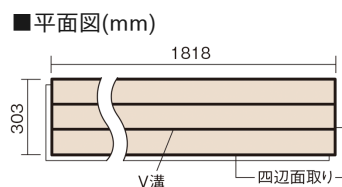

この線の長さが100mmの時、床材は原寸大で表示されています。

フィットフローアー 耐熱

ホワイトオーク色(オーク突き板)

KEFHV33WY 12,650円(税抜11,500円)/ケース(1.65㎡)

■平面図(mm)

幅303mm 長さ1818mm 総厚12mm

コーディネートしやすい、ベーシックな突き板フローア-です。

フィットフローア- 耐熱

ホワイトオーク色(オーク突き板) **KEFHV33WY** **12,650円** (税抜11,500円)/ケース(1.65㎡)

サイズ	幅303mm 長さ1818mm 総厚12mm
表面仕上げ	スタンダード塗装
基材	フィットボード(裏面防湿シート貼り)
表面材	オーク突き板
防音性能/軽量 床衝撃音遮音等級	-
梱包入数	1ケース3枚入(1.65㎡)

F☆☆☆☆ 4VOC基準適合(木質建材) 低VOC対策