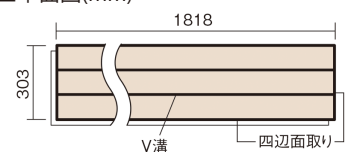

この線の長さが100mmの時、床材は原寸大で表示されています。

フィットフローアー 耐熱

ウォールナット色(ビーチ突き板)

KEFHV33TY 13,420円(税抜12,200円)/ケース(1.65㎡)

■平面図(mm)

幅303mm 長さ1818mm 総厚12mm

※この資料は拡大・縮小なしで印刷した場合に、ほぼ原寸になるように作成していますが、プリンタの設定などにより実寸にならない場合があります。
※掲載価格は希望小売価格です。工事費は含まれておりません。実物とは色柄が異なりますので、現物の商品サンプルなどでお確かめください。

コーディネートしやすい、ベーシックな突き板フローア-です。
床暖房仕上-に対応しています。

フィットフローア- 耐熱

ウォールナット色(ビーチ突き板) **KEFHV33TY** **13,420円** (税抜12,200円)/ケース(1.65㎡)

サイズ	幅303mm 長さ1818mm 総厚12mm
表面仕上-	ベースコート
基材	フィットボード(裏面防湿シート貼り)
表面材	ビーチ突き板
防音性能/軽量 床衝撃音遮音等級	-
梱包入数	1ケース3枚入(1.65㎡)