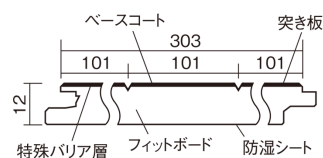

この線の長さが100mmの時、床材は原寸大で表示されています。

フィットフローアー 耐熱

ウォールナット色(ビーチ突き板)

KEFHV33TY 13,420円(税抜12,200円)/ケース(1.65㎡)

■平面図(mm)

幅303mm 長さ1818mm 総厚12mm

※この資料は拡大・縮小なしで印刷した場合に、ほぼ原寸になるように作成していますが、プリンタの設定などにより実寸にならない場合があります。
※掲載価格は希望小売価格です。工事費は含まれておりません。実物とは色柄が異なりますので、現物の商品サンプルなどでお確かめください。

コーディネートしやすい、ベーシックな突き板フローア-です。
床暖房仕上-に対応しています。

フィットフローア 耐熱

ウォールナット色(ビーチ突き板) **KEFHV33TY** **13,420円** (税抜12,200円)/ケース(1.65㎡)

サイズ	幅303mm 長さ1818mm 総厚12mm
表面仕上-	ベースコート
基材	フィットボード(裏面防湿シート貼リ)
表面材	ビーチ突き板
防音性能/軽量 床衝撃音遮音等級	-
梱包入数	1ケース3枚入(1.65㎡)

■平面図(mm)

■断面図(mm)

F☆☆☆☆ 4VOC基準適合(床用建材)

●「エコ配慮」とは、木質系の再生資源及びパナソニック独自基準に基づく、再生可能な森林から産出された木材(森林認証材、植林材、国産材など)を使用していることを表しています。

※1 表面保護のためワックスもかけられますが、床材表面の塗膜性能は発揮できなくなります。

※2 球状及び金属製キャスターや、小径のキャスター付き家具はご使用をお避けください。へこみや傷が発生する場合があります。