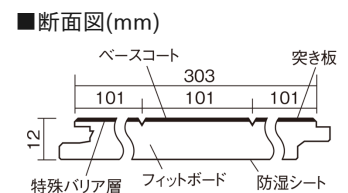

この線の長さが100mmの時、床材は原寸大で表示されています。

フィットフローアー 耐熱

ウォールナット色(ビーチ突き板)

KEFHV33TY 13,420円(税抜12,200円)/ケース(1.65㎡)

■平面図(mm)

幅303mm 長さ1818mm 総厚12mm

※この資料は拡大・縮小なしで印刷した場合に、ほぼ原寸になるように作成していますが、プリンタの設定などにより実寸にならない場合があります。
※掲載価格は希望小売価格です。工事費は含まれておりません。実物とは色柄が異なりますので、現物の商品サンプルなどでお確かめください。

コーディネートしやすい、ベーシックな突き板フローア-です。
床暖房仕上-に対応しています。

フィットフローア- 耐熱

ウォールナット色(ビーチ突き板) **KEFHV33TY** **13,420円** (税抜12,200円)/ケース(1.65㎡)

サイズ	幅303mm 長さ1818mm 総厚12mm
表面仕上-	ベースコート
基材	フィットボード(裏面防湿シート貼り)
表面材	ビーチ突き板
防音性能/軽量 床衝撃音遮音等級	-
梱包入数	1ケース3枚入(1.65㎡)