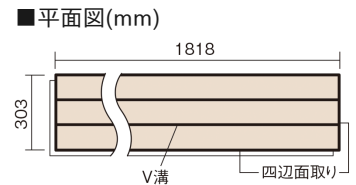

この線の長さが100mmの時、床材は原寸大で表示されています。

フィットフローアー 耐熱

ウォールナット色(ビーチ突き板)

KEFHV33TY 13,420円(税抜12,200円)/ケース(1.65㎡)

■平面図(mm)

幅303mm 長さ1818mm 総厚12mm

※この資料は拡大・縮小なしで印刷した場合に、ほぼ原寸になるように作成していますが、プリンタの設定などにより実寸にならない場合があります。
※掲載価格は希望小売価格です。工事費は含まれておりません。実物とは色柄が異なりますので、現物の商品サンプルなどでお確かめください。

コーディネートしやすい、ベーシックな突き板フローア-です。
床暖房仕上-に対応しています。

フィットフローア- 耐熱

ウォールナット色(ビーチ突き板) **KEFHV33TY** **13,420円** (税抜12,200円)/ケース(1.65㎡)

サイズ	幅303mm 長さ1818mm 総厚12mm
表面仕上-	ベースコート
基材	フィットボード(裏面防湿シート貼り)
表面材	ビーチ突き板
防音性能/軽量 床衝撃音遮音等級	-
梱包入数	1ケース3枚入(1.65㎡)