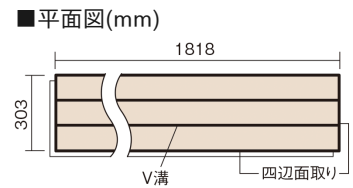

この線の長さが100mmの時、床材は原寸大で表示されています。

フィットフローアー 耐熱

ウォールナット色(ビーチ突き板)

KEFHV33TY 13,420円(税抜12,200円)/ケース(1.65㎡)

■平面図(mm)

幅303mm 長さ1818mm 総厚12mm

コーディネートしやすい、ベーシックな突き板フローア-です。
床暖房仕上-に対応しています。

フィットフローア- 耐熱

ウォールナット色(ビーチ突き板) **KEFHV33TY** **13,420円** (税抜12,200円)/ケース(1.65㎡)

サイズ	幅303mm 長さ1818mm 総厚12mm
表面仕上-	ベースコート
基材	フィットボード(裏面防湿シート貼り)
表面材	ビーチ突き板
防音性能/軽量 床衝撃音遮音等級	-
梱包入数	1ケース3枚入(1.65㎡)

F☆☆☆☆ 4VOC基準適合(床用建材)

●「エコ配慮」とは、木質系の再生資源及びパナソニック独自基準に基づく、再生可能な森林から産出された木材(森林認証材、植林材、国産材など)を使用していることを表しています。