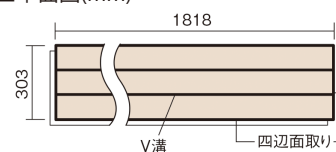

この線の長さが100mmの時、床材は原寸大で表示されています。

フィットフローアー 耐熱

ウォールナット色(ビーチ突き板)

KEFHV33TY 13,420円(税抜12,200円)/ケース(1.65㎡)

■平面図(mm)

幅303mm 長さ1818mm 総厚12mm

コーディネートしやすい、ベーシックな突き板フローア-です。
床暖房仕上-に対応しています。

フィットフローア- 耐熱

ウォールナット色(ビーチ突き板) **KEFHV33TY** **13,420円** (税抜12,200円)/ケース(1.65㎡)

サイズ	幅303mm 長さ1818mm 総厚12mm
表面仕上-	ベースコート
基材	フィットボード(裏面防湿シート貼り)
表面材	ビーチ突き板
防音性能/軽量 床衝撃音遮音等級	-
梱包入数	1ケース3枚入(1.65㎡)

F☆☆☆☆ 4VOC基準適合(床用建材)

●「エコ配慮」とは、木質系の再生資源及びパナソニック独自基準に基づく、再生可能な森林から産出された木材(森林認証材、植林材、国産材など)を使用していることを表しています。