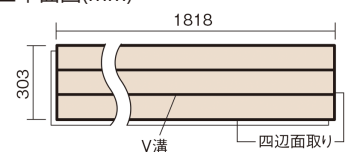

この線の長さが100mmの時、床材は原寸大で表示されています。

フィットフローアー 耐熱

ウォールナット色(ビーチ突き板)

KEFHV33TY 13,420円(税抜12,200円)/ケース(1.65㎡)

■平面図(mm)

幅303mm 長さ1818mm 総厚12mm

※この資料は拡大・縮小なしで印刷した場合に、ほぼ原寸になるように作成していますが、プリンタの設定などにより実寸にならない場合があります。
※掲載価格は希望小売価格です。工事費は含まれておりません。実物とは色柄が異なりますので、現物の商品サンプルなどでお確かめください。

コーディネートしやすい、ベーシックな突き板フローア-です。
床暖房仕上-に対応しています。

フィットフローア 耐熱

ウォールナット色(ビーチ突き板) **KEFHV33TY** **13,420円** (税抜12,200円)/ケース(1.65㎡)

サイズ	幅303mm 長さ1818mm 総厚12mm
表面仕上-	ベースコート
基材	フィットボード(裏面防湿シート貼リ)
表面材	ビーチ突き板
防音性能/軽量 床衝撃音遮音等級	-
梱包入数	1ケース3枚入(1.65㎡)