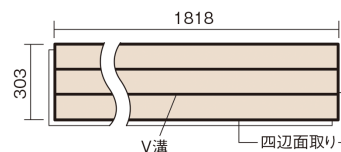

フィットフローア 耐熱

ウォールナット色(ビーチ突き板) **KEFHV33TY** **13,420円** (税抜12,200円)/ケース(1.65㎡)

サイズ	幅303mm 長さ1818mm 総厚12mm
表面仕上-	ベースコート
基材	フィットボード(裏面防湿シート貼リ)
表面材	ビーチ突き板
防音性能/軽量 床衝撃音遮音等級	-
梱包入数	1ケース3枚入(1.65㎡)

■平面図(mm)