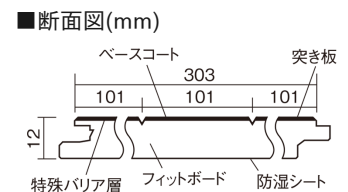

この線の長さが100mmの時、床材は原寸大で表示されています。

フィットフローアー 耐熱

ウォールナット色(ビーチ突き板)

KEFHV33TY 13,420円(税抜12,200円)/ケース(1.65㎡)

■平面図(mm)

幅303mm 長さ1818mm 総厚12mm

コーディネートしやすい、ベーシックな突き板フローア-です。
床暖房仕上-に対応しています。

フィットフローア- 耐熱

ウォールナット色(ビーチ突き板) **KEFHV33TY** **13,420円** (税抜12,200円)/ケース(1.65㎡)

サイズ	幅303mm 長さ1818mm 総厚12mm
表面仕上-	ベースコート
基材	フィットボード(裏面防湿シート貼り)
表面材	ビーチ突き板
防音性能/軽量 床衝撃音遮音等級	-
梱包入数	1ケース3枚入(1.65㎡)

F☆☆☆☆ 4VOC基準適合(床用建材)

●「エコ配慮」とは、木質系の再生資源及びパナソニック独自基準に基づく、再生可能な森林から産出された木材(森林認証材、植林材、国産材など)を使用していることを表しています。