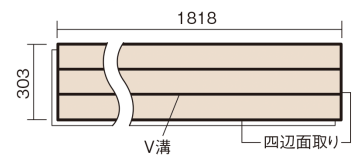

この線の長さが100mmの時、床材は原寸大で表示されています。

フィットフローアー 耐熱

メイプル色(ビーチ突き板)

KEFHV33JY 12,650円(税抜11,500円)/ケース(1.65㎡)

■平面図(mm)

幅303mm 長さ1818mm 総厚12mm

コーディネートしやすい、ベーシックな突き板フローア-です。

フィットフローア- 耐熱

メイプル色(ビーチ突き板) **KEFHV33JY** **12,650円** (税抜11,500円)/ケース(1.65㎡)

サイズ	幅303mm 長さ1818mm 総厚12mm
表面仕上げ	スタンダード塗装
基材	フィットボード(裏面防湿シート貼り)
表面材	ビーチ突き板
防音性能/軽量 床衝撃音遮音等級	-
梱包入数	1ケース3枚入(1.65㎡)

■平面図(mm)

■断面図(mm)

F☆☆☆☆ 4VOC基準適合(木質建材) 低VOC対策