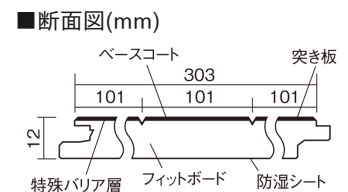

### ■平面図(mm)

幅303mm 長さ1818mm 総厚12mm

※この資料は拡大・縮小なしで印刷した場合に、ほぼ原寸になるように作成していますが、プリンタの設定などにより実寸にならない場合があります。  
※掲載価格は希望小売価格です。工事費は含まれておりません。実物とは色柄が異なりますので、現物の商品サンプルなどでお確かめください。

コーディネートしやすい、ベーシックな突き板フローア-です。  
床暖房仕上-に対応しています。

## フィットフローア- 耐熱

メイプル色(ビーチ突き板) **KEFHV33JY** **13,420円** (税抜12,200円)/ケース(1.65㎡)

サイズ	幅303mm 長さ1818mm 総厚12mm
表面仕上-	ベースコート
基材	フィットボード(裏面防湿シート貼り)
表面材	ビーチ突き板
防音性能/軽量 床衝撃音遮音等級	-
梱包入数	1ケース3枚入(1.65㎡)