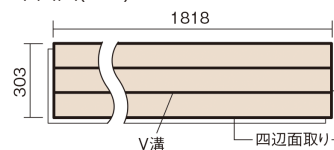

■平面図(mm)

幅303mm 長さ1818mm 総厚12mm

※この資料は拡大・縮小なしで印刷した場合に、ほぼ原寸になるように作成していますが、プリンタの設定などにより実寸にならない場合があります。
※掲載価格は希望小売価格です。工事費は含まれておりません。実物とは色柄が異なりますので、現物の商品サンプルなどでお確かめください。