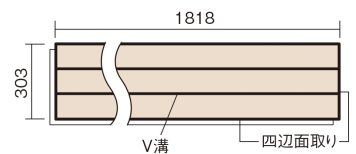

## フィットフローアー 耐熱

メイプル色(ビーチ突き板)

KEFHV33JY **13,420**円(税抜12,200円)/ケース(1.65㎡)

### ■平面図(mm)

幅303mm 長さ1818mm 総厚12mm

※この資料は拡大・縮小なしで印刷した場合に、ほぼ原寸になるように作成していますが、プリンタの設定などにより実寸にならない場合があります。  
※掲載価格は希望小売価格です。工事費は含まれておりません。実物とは色柄が異なりますので、現物の商品サンプルなどでお確かめください。

コーディネートしやすい、ベーシックな突き板フローア-です。  
床暖房仕上-に対応しています。

## フィットフローア- 耐熱

メイプル色(ビーチ突き板) **KEFHV33JY** **13,420円** (税抜12,200円)/ケース(1.65㎡)

サイズ	幅303mm 長さ1818mm 総厚12mm
表面仕上-	ベースコート
基材	フィットボード(裏面防湿シート貼り)
表面材	ビーチ突き板
防音性能/軽量 床衝撃音遮音等級	-
梱包入数	1ケース3枚入(1.65㎡)

■平面図(mm)

■断面図(mm)