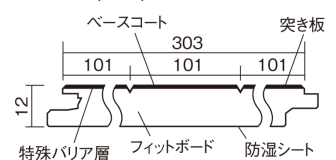

### ■平面図(mm)

幅303mm 長さ1818mm 総厚12mm

※この資料は拡大・縮小なしで印刷した場合に、ほぼ原寸になるように作成していますが、プリンタの設定などにより実寸にならない場合があります。  
※掲載価格は希望小売価格です。工事費は含まれておりません。実物とは色柄が異なりますので、現物の商品サンプルなどでお確かめください。

コーディネートしやすい、ベーシックな突き板フローア-です。  
床暖房仕上-に対応しています。

## フィットフローア- 耐熱

メイプル色(ビーチ突き板) **KEFHV33JY** **13,420円** (税抜12,200円)/ケース(1.65㎡)

サイズ	幅303mm 長さ1818mm 総厚12mm
表面仕上-	ベースコート
基材	フィットボード(裏面防湿シート貼り)
表面材	ビーチ突き板
防音性能/軽量 床衝撃音遮音等級	-
梱包入数	1ケース3枚入(1.65㎡)

■平面図(mm)

■断面図(mm)