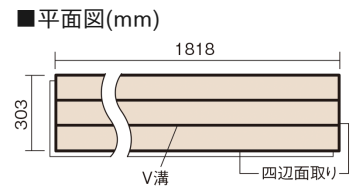

## フィットフローアー 耐熱

メイプル色(ビーチ突き板)

KEFHV33JY **13,420**円(税抜12,200円)/ケース(1.65㎡)

### ■平面図(mm)

幅303mm 長さ1818mm 総厚12mm

※この資料は拡大・縮小なしで印刷した場合に、ほぼ原寸になるように作成していますが、プリンタの設定などにより実寸にならない場合があります。  
※掲載価格は希望小売価格です。工事費は含まれておりません。実物とは色柄が異なりますので、現物の商品サンプルなどでお確かめください。

コーディネートしやすい、ベーシックな突き板フローア-です。  
床暖房仕上-に対応しています。

## フィットフローア- 耐熱

メイプル色(ビーチ突き板) **KEFHV33JY** **13,420円** (税抜12,200円)/ケース(1.65㎡)

サイズ	幅303mm 長さ1818mm 総厚12mm
表面仕上-	ベースコート
基材	フィットボード(裏面防湿シート貼り)
表面材	ビーチ突き板
防音性能/軽量 床衝撃音遮音等級	-
梱包入数	1ケース3枚入(1.65㎡)