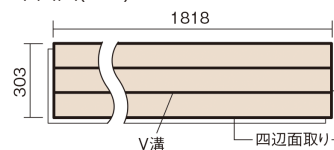

この線の長さが100mmの時、床材は原寸大で表示されています。

## フィットフローアー 耐熱

メイプル色(ビーチ突き板)

KEFHV33JY **13,420**円(税抜12,200円)/ケース(1.65㎡)

### ■平面図(mm)

幅303mm 長さ1818mm 総厚12mm

※この資料は拡大・縮小なしで印刷した場合に、ほぼ原寸になるように作成していますが、プリンタの設定などにより実寸にならない場合があります。  
※掲載価格は希望小売価格です。工事費は含まれておりません。実物とは色柄が異なりますので、現物の商品サンプルなどでお確かめください。

コーディネートしやすい、ベーシックな突き板フローア-です。  
床暖房仕上-に対応しています。

## フィットフローア- 耐熱

メイプル色(ビーチ突き板) **KEFHV33JY** **13,420円** (税抜12,200円)/ケース(1.65㎡)

サイズ	幅303mm 長さ1818mm 総厚12mm
表面仕上-	ベースコート
基材	フィットボード(裏面防湿シート貼り)
表面材	ビーチ突き板
防音性能/軽量 床衝撃音遮音等級	-
梱包入数	1ケース3枚入(1.65㎡)