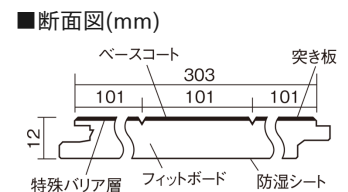

この線の長さが100mmの時、床材は原寸大で表示されています。

フィットフローア 耐熱

メイプル色(ビーチ突き板)

KEFHV33JY **13,420**円(税抜12,200円)/ケース(1.65㎡)

■平面図(mm)

幅303mm 長さ1818mm 総厚12mm

※この資料は拡大・縮小なしで印刷した場合に、ほぼ原寸になるように作成していますが、プリンタの設定などにより実寸にならない場合があります。
※掲載価格は希望小売価格です。工事費は含まれておりません。実物とは色柄が異なりますので、現物の商品サンプルなどでお確かめください。

コーディネートしやすい、ベーシックな突き板フローア-です。
床暖房仕上-に対応しています。

フィットフローア- 耐熱

メイプル色(ビーチ突き板) **KEFHV33JY** **13,420円** (税抜12,200円)/ケース(1.65㎡)

サイズ	幅303mm 長さ1818mm 総厚12mm
表面仕上-	ベースコート
基材	フィットボード(裏面防湿シート貼り)
表面材	ビーチ突き板
防音性能/軽量 床衝撃音遮音等級	-
梱包入数	1ケース3枚入(1.65㎡)