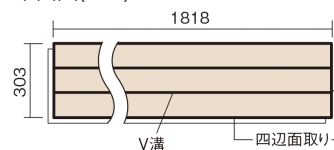

この線の長さが100mmの時、床材は原寸大で表示されています。

フィットフローアー 耐熱

メイプル色(ビーチ突き板)

KEFHV33JY 12,650円(税抜11,500円)/ケース(1.65㎡)

■平面図(mm)

幅303mm 長さ1818mm 総厚12mm

コーディネートしやすい、ベーシックな突き板フローア-です。

フィットフローア- 耐熱

メイプル色(ビーチ突き板) **KEFHV33JY** **12,650円** (税抜11,500円)/ケース(1.65㎡)

サイズ	幅303mm 長さ1818mm 総厚12mm
表面仕上げ	スタンダード塗装
基材	フィットボード(裏面防湿シート貼り)
表面材	ビーチ突き板
防音性能/軽量 床衝撃音遮音等級	-
梱包入数	1ケース3枚入(1.65㎡)

■平面図(mm)

■断面図(mm)

F☆☆☆☆ 4VOC基準適合(木質建材) 低VOC対策