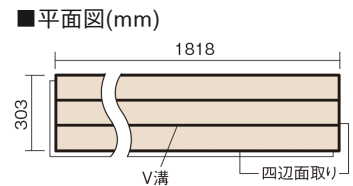

この線の長さが100mmの時、床材は原寸大で表示されています。

フィットフローア 耐熱

メイプル色(ビーチ突き板)

KEFHV33JY **13,420**円(税抜12,200円)/ケース(1.65㎡)

■平面図(mm)

幅303mm 長さ1818mm 総厚12mm

※この資料は拡大・縮小なしで印刷した場合に、ほぼ原寸になるように作成していますが、プリンタの設定などにより実寸にならない場合があります。
※掲載価格は希望小売価格です。工事費は含まれておりません。実物とは色柄が異なりますので、現物の商品サンプルなどでお確かめください。

コーディネートしやすい、ベーシックな突き板フローア-です。
床暖房仕上-に対応しています。

フィットフローア- 耐熱

メイプル色(ビーチ突き板) **KEFHV33JY** **13,420円** (税抜12,200円)/ケース(1.65㎡)

サイズ	幅303mm 長さ1818mm 総厚12mm
表面仕上-	ベースコート
基材	フィットボード(裏面防湿シート貼り)
表面材	ビーチ突き板
防音性能/軽量 床衝撃音遮音等級	-
梱包入数	1ケース3枚入(1.65㎡)