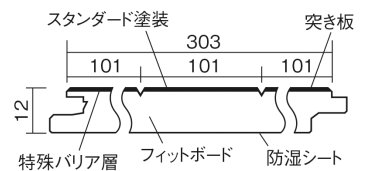

この線の長さが100mmの時、床材は原寸大で表示されています。

フィットフローアー 耐熱

メイプル色(ビーチ突き板)

KEFHV33JY 12,650円(税抜11,500円)/ケース(1.65㎡)

■平面図(mm)

幅303mm 長さ1818mm 総厚12mm

コーディネートしやすい、ベーシックな突き板フローア-です。

フィットフローア- 耐熱

メイプル色(ビーチ突き板) **KEFHV33JY** **12,650円** (税抜11,500円)/ケース(1.65㎡)

サイズ	幅303mm 長さ1818mm 総厚12mm
表面仕上げ	スタンダード塗装
基材	フィットボード(裏面防湿シート貼り)
表面材	ビーチ突き板
防音性能/軽量 床衝撃音遮音等級	-
梱包入数	1ケース3枚入(1.65㎡)

■平面図(mm)

■断面図(mm)

F☆☆☆☆ 4VOC基準適合(木質建材) 低VOC対策