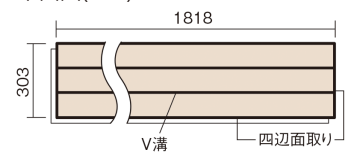

この線の長さが100mmの時、床材は原寸大で表示されています。

## フィットフローアー 耐熱

メイプル色(ビーチ突き板)

KEFHV33JY **13,420**円(税抜12,200円)/ケース(1.65㎡)

### ■平面図(mm)

幅303mm 長さ1818mm 総厚12mm

※この資料は拡大・縮小なしで印刷した場合に、ほぼ原寸になるように作成していますが、プリンタの設定などにより実寸にならない場合があります。  
※掲載価格は希望小売価格です。工事費は含まれておりません。実物とは色柄が異なりますので、現物の商品サンプルなどでお確かめください。

コーディネートしやすい、ベーシックな突き板フローア-です。  
床暖房仕上-に対応しています。

## フィットフローア- 耐熱

メイプル色(ビーチ突き板) **KEFHV33JY** **13,420円** (税抜12,200円)/ケース(1.65㎡)

サイズ	幅303mm 長さ1818mm 総厚12mm
表面仕上-	ベースコート
基材	フィットボード(裏面防湿シート貼り)
表面材	ビーチ突き板
防音性能/軽量 床衝撃音遮音等級	-
梱包入数	1ケース3枚入(1.65㎡)

■平面図(mm)

■断面図(mm)