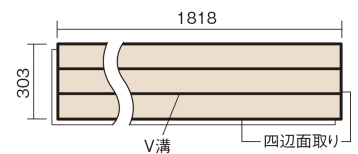

この線の長さが100mmの時、床材は原寸大で表示されています。

フィットフローアー 耐熱

オーク色(オーク突き板)

KEFHV33EY 13,420円(税抜12,200円)/ケース(1.65㎡)

■平面図(mm)

幅303mm 長さ1818mm 総厚12mm

コーディネートしやすい、ベーシックな突き板フローア-です。
床暖房仕上-に対応しています。

フィットフローア- 耐熱

オーク色(オーク突き板) **KEFHV33EY** **13,420円**(税抜12,200円)/ケース(1.65㎡)

サイズ	幅303mm 長さ1818mm 総厚12mm
表面仕上-	ベースコート
基材	フィットボード(裏面防湿シート貼り)
表面材	オーク突き板
防音性能/軽量 床衝撃音遮音等級	-
梱包入数	1ケース3枚入(1.65㎡)

■平面図(mm)

■断面図(mm)

F☆☆☆☆ 4VOC基準適合(床材建材)