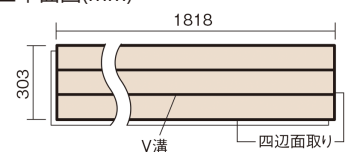

この線の長さが100mmの時、床材は原寸大で表示されています。

フィットフローアー 耐熱

オーク色(オーク突き板)

KEFHV33EY 13,420円(税抜12,200円)/ケース(1.65㎡)

■平面図(mm)

幅303mm 長さ1818mm 総厚12mm

コーディネートしやすい、ベーシックな突き板フローア-です。
床暖房仕上-に対応しています。

フィットフローア- 耐熱

オーク色(オーク突き板) **KEFHV33EY** **13,420円**(税抜12,200円)/ケース(1.65㎡)

サイズ	幅303mm 長さ1818mm 総厚12mm
表面仕上-	ベースコート
基材	フィットボード(裏面防湿シート貼り)
表面材	オーク突き板
防音性能/軽量 床衝撃音遮音等級	-
梱包入数	1ケース3枚入(1.65㎡)

■平面図(mm)

■断面図(mm)

F☆☆☆☆ 4VOC基準適合(床材建材)