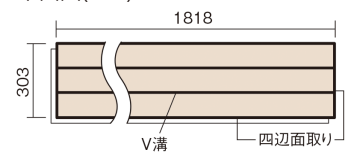

この線の長さが100mmの時、床材は原寸大で表示されています。

フィットフローアー 耐熱

オーク色(オーク突き板)

KEFHV33EY 13,420円(税抜12,200円)/ケース(1.65㎡)

■平面図(mm)

幅303mm 長さ1818mm 総厚12mm

※この資料は拡大・縮小なしで印刷した場合に、ほぼ原寸になるように作成していますが、プリンタの設定などにより実寸にならない場合があります。
※掲載価格は希望小売価格です。工事費は含まれておりません。実物とは色柄が異なりますので、現物の商品サンプルなどでお確かめください。

コーディネートしやすい、ベーシックな突き板フローア-です。
床暖房仕上-に対応しています。

フィットフローア- 耐熱

オーク色(オーク突き板) **KEFHV33EY** 13,420円(税抜12,200円)/ケース(1.65㎡)

サイズ	幅303mm 長さ1818mm 総厚12mm
表面仕上-	ベースコート
基材	フィットボード(裏面防湿シート貼リ)
表面材	オーク突き板
防音性能/軽量 床衝撃音遮音等級	-
梱包入数	1ケース3枚入(1.65㎡)