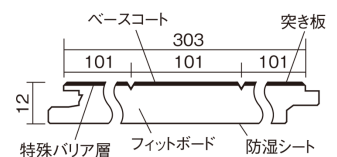

この線の長さが100mmの時、床材は原寸大で表示されています。

フィットフローアー 耐熱

オーク色(オーク突き板)

KEFHV33EY 13,420円(税抜12,200円)/ケース(1.65㎡)

■平面図(mm)

幅303mm 長さ1818mm 総厚12mm

コーディネートしやすい、ベーシックな突き板フローア-です。
床暖房仕上-に対応しています。

フィットフローア- 耐熱

オーク色(オーク突き板) **KEFHV33EY** **13,420円**(税抜12,200円)/ケース(1.65㎡)

サイズ	幅303mm 長さ1818mm 総厚12mm
表面仕上-	ベースコート
基材	フィットボード(裏面防湿シート貼り)
表面材	オーク突き板
防音性能/軽量 床衝撃音遮音等級	-
梱包入数	1ケース3枚入(1.65㎡)

■平面図(mm)

■断面図(mm)

F☆☆☆☆ 4VOC基準適合(床材建材)