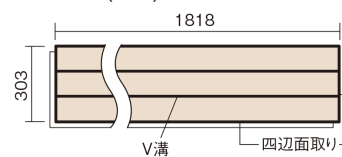

## フィットフローアー 耐熱

オーク色(オーク突き板)

KEFHV33EY 12,650円(税抜11,500円)/ケース(1.65㎡)

■平面図(mm)

幅303mm 長さ1818mm 総厚12mm

※この資料は拡大・縮小なしで印刷した場合に、ほぼ原寸になるように作成していますが、プリンタの設定などにより実寸にならない場合があります。  
※掲載価格は希望小売価格です。工事費は含まれておりません。実物とは色柄が異なりますので、現物の商品サンプルなどでお確かめください。

コーディネートしやすい、ベーシックな突き板フローア-です。

## フィットフローア- 耐熱

オーク色(オーク突き板) **KEFHV33EY** **12,650円**(税抜11,500円)/ケース(1.65㎡)

サイズ	幅303mm 長さ1818mm 総厚12mm
表面仕上げ	スタンダード塗装
基材	フィットボード(裏面防湿シート貼り)
表面材	オーク突き板
防音性能/軽量 床衝撃音遮音等級	-
梱包入数	1ケース3枚入(1.65㎡)

■平面図(mm)

■断面図(mm)