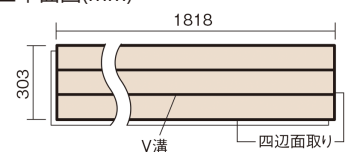

この線の長さが100mmの時、床材は原寸大で表示されています。

## フィットフローアー 耐熱

オーク色(オーク突き板)

KEFHV33EY 12,650円(税抜11,500円)/ケース(1.65㎡)

■平面図(mm)

幅303mm 長さ1818mm 総厚12mm

※この資料は拡大・縮小なしで印刷した場合に、ほぼ原寸になるように作成していますが、プリンタの設定などにより実寸にならない場合があります。  
※掲載価格は希望小売価格です。工事費は含まれておりません。実物とは色柄が異なりますので、現物の商品サンプルなどでお確かめください。

## フィットフローア- 耐熱

オーク色(オーク突き板) **KEFHV33EY** **12,650円**(税抜11,500円)/ケース(1.65㎡)

サイズ	幅303mm 長さ1818mm 総厚12mm
表面仕上げ	スタンダード塗装
基材	フィットボード(裏面防湿シート貼り)
表面材	オーク突き板
防音性能/軽量 床衝撃音遮音等級	-
梱包入数	1ケース3枚入(1.65㎡)

■平面図(mm)

■断面図(mm)