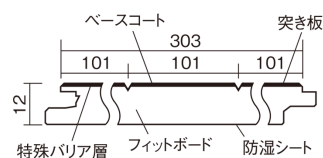

この線の長さが100mmの時、床材は原寸大で表示されています。

フィットフローアー 耐熱

オーク色(オーク突き板)

KEFHV33EY 13,420円(税抜12,200円)/ケース(1.65㎡)

■平面図(mm)

幅303mm 長さ1818mm 総厚12mm

コーディネートしやすい、ベーシックな突き板フローア-です。
床暖房仕上-に対応しています。

フィットフローア- 耐熱

オーク色(オーク突き板) **KEFHV33EY** **13,420円**(税抜12,200円)/ケース(1.65㎡)

サイズ	幅303mm 長さ1818mm 総厚12mm
表面仕上-	ベースコート
基材	フィットボード(裏面防湿シート貼り)
表面材	オーク突き板
防音性能/軽量 床衝撃音遮音等級	-
梱包入数	1ケース3枚入(1.65㎡)

■平面図(mm)

■断面図(mm)

F☆☆☆☆ 4VOC基準適合(床材建材)