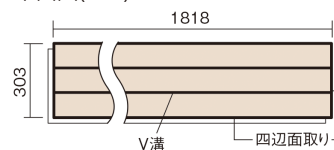

この線の長さが100mmの時、床材は原寸大で表示されています。

フィットフローアー 耐熱

オーク色(オーク突き板)

KEFHV33EY 13,420円(税抜12,200円)/ケース(1.65㎡)

■平面図(mm)

幅303mm 長さ1818mm 総厚12mm

コーディネートしやすい、ベーシックな突き板フローア-です。
床暖房仕上-に対応しています。

フィットフローア- 耐熱

オーク色(オーク突き板) **KEFHV33EY** **13,420円**(税抜12,200円)/ケース(1.65㎡)

サイズ	幅303mm 長さ1818mm 総厚12mm
表面仕上-	ベースコート
基材	フィットボード(裏面防湿シート貼り)
表面材	オーク突き板
防音性能/軽量 床衝撃音遮音等級	-
梱包入数	1ケース3枚入(1.65㎡)

■平面図(mm)

■断面図(mm)

F☆☆☆☆ 4VOC基準適合(床材建材)