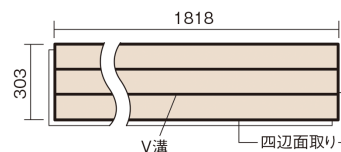

この線の長さが100mmの時、床材は原寸大で表示されています。

フィットフローアー 耐熱

オーク色(オーク突き板)

KEFHV33EY 13,420円(税抜12,200円)/ケース(1.65㎡)

■平面図(mm)

幅303mm 長さ1818mm 総厚12mm

コーディネートしやすい、ベーシックな突き板フローア-です。
床暖房仕上-に対応しています。

フィットフローア- 耐熱

オーク色(オーク突き板) **KEFHV33EY** **13,420円**(税抜12,200円)/ケース(1.65㎡)

サイズ	幅303mm 長さ1818mm 総厚12mm
表面仕上-	ベースコート
基材	フィットボード(裏面防湿シート貼り)
表面材	オーク突き板
防音性能/軽量 床衝撃音遮音等級	-
梱包入数	1ケース3枚入(1.65㎡)

■平面図(mm)

■断面図(mm)

F☆☆☆☆ 4VOC基準適合(床材建材)