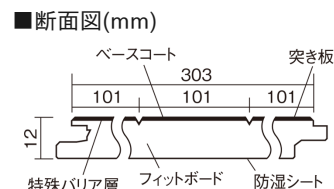

この線の長さが100mmの時、床材は原寸大で表示されています。

フィットフローアー 耐熱

オーク色(オーク突き板)

KEFHV33EY 13,420円(税抜12,200円)/ケース(1.65㎡)

■平面図(mm)

幅303mm 長さ1818mm 総厚12mm

※この資料は拡大・縮小なしで印刷した場合に、ほぼ原寸になるように作成していますが、プリンタの設定などにより実寸にならない場合があります。
※掲載価格は希望小売価格です。工事費は含まれておりません。実物とは色柄が異なりますので、現物の商品サンプルなどでお確かめください。

コーディネートしやすい、ベーシックな突き板フローア-です。
床暖房仕上-に対応しています。

フィットフローア- 耐熱

オーク色(オーク突き板) **KEFHV33EY** 13,420円(税抜12,200円)/ケース(1.65㎡)

サイズ	幅303mm 長さ1818mm 総厚12mm
表面仕上-	ベースコート
基材	フィットボード(裏面防湿シート貼リ)
表面材	オーク突き板
防音性能/軽量 床衝撃音遮音等級	-
梱包入数	1ケース3枚入(1.65㎡)