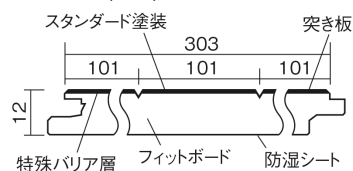

## フィットフローア- 耐熱

オーク色(オーク突き板) **KEFHV33EY** **12,650円**(税抜11,500円)/ケース(1.65㎡)

サイズ	幅303mm 長さ1818mm 総厚12mm
表面仕上げ	スタンダード塗装
基材	フィットボード(裏面防湿シート貼り)
表面材	オーク突き板
防音性能/軽量 床衝撃音遮音等級	-
梱包入数	1ケース3枚入(1.65㎡)

■平面図(mm)

■断面図(mm)