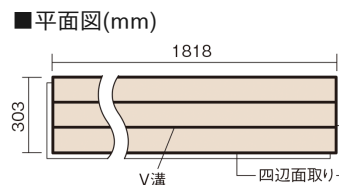

この線の長さが100mmの時、床材は原寸大で表示されています。

フィットフローアー 耐熱

オーク色(オーク突き板)

KEFHV33EY 13,420円(税抜12,200円)/ケース(1.65㎡)

■平面図(mm)

幅303mm 長さ1818mm 総厚12mm

※この資料は拡大・縮小なしで印刷した場合に、ほぼ原寸になるように作成していますが、プリンタの設定などにより実寸にならない場合があります。
※掲載価格は希望小売価格です。工事費は含まれておりません。実物とは色柄が異なりますので、現物の商品サンプルなどでお確かめください。

コーディネートしやすい、ベーシックな突き板フローア-です。
床暖房仕上-に対応しています。

フィットフローア- 耐熱

オーク色(オーク突き板) **KEFHV33EY** 13,420円(税抜12,200円)/ケース(1.65㎡)

サイズ	幅303mm 長さ1818mm 総厚12mm
表面仕上-	ベースコート
基材	フィットボード(裏面防湿シート貼リ)
表面材	オーク突き板
防音性能/軽量 床衝撃音遮音等級	-
梱包入数	1ケース3枚入(1.65㎡)