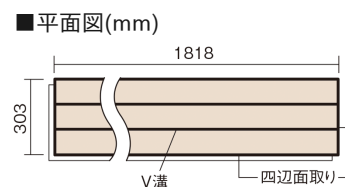

この線の長さが100mmの時、床材は原寸大で表示されています。

フィットフローアー 耐熱

スモークオーク色 (オーク突き板)

KEFHV33DY 12,650円 (税抜11,500円)/ケース(1.65㎡)

■平面図(mm)

幅303mm 長さ1818mm 総厚12mm

※この資料は拡大・縮小なしで印刷した場合に、ほぼ原寸になるように作成していますが、プリンタの設定などにより実寸にならない場合があります。
※掲載価格は希望小売価格です。工事費は含まれておりません。実物とは色柄が異なりますので、現物の商品サンプルなどでお確かめください。

コーディネートしやすい、ベーシックな突き板フローア-です。

フィットフローア- 耐熱

スモークオーク色(オーク突き板) **KEFHV33DY** **12,650円**(税抜11,500円)/ケース(1.65㎡)

サイズ	幅303mm 長さ1818mm 総厚12mm
表面仕上げ	スタンダード塗装
基材	フィットボード(裏面防湿シート貼り)
表面材	オーク突き板
防音性能/軽量 床衝撃音遮音等級	-
梱包入数	1ケース3枚入(1.65㎡)