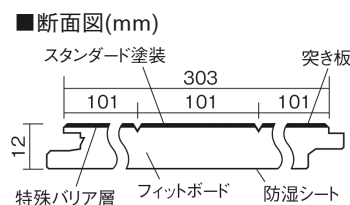

この線の長さが100mmの時、床材は原寸大で表示されています。

フィットフローアー 耐熱

スモークオーク色 (オーク突き板)

KEFHV33DY 12,650円 (税抜11,500円)/ケース(1.65㎡)

■平面図(mm)

幅303mm 長さ1818mm 総厚12mm

※この資料は拡大・縮小なしで印刷した場合に、ほぼ原寸になるように作成していますが、プリンタの設定などにより実寸にならない場合があります。
※掲載価格は希望小売価格です。工事費は含まれておりません。実物とは色柄が異なりますので、現物の商品サンプルなどでお確かめください。

コーディネートしやすい、ベーシックな突き板フローア-です。

フィットフローア- 耐熱

スモークオーク色(オーク突き板) **KEFHV33DY** **12,650円**(税抜11,500円)/ケース(1.65㎡)

サイズ	幅303mm 長さ1818mm 総厚12mm
表面仕上げ	スタンダード塗装
基材	フィットボード(裏面防湿シート貼り)
表面材	オーク突き板
防音性能/軽量 床衝撃音遮音等級	-
梱包入数	1ケース3枚入(1.65㎡)