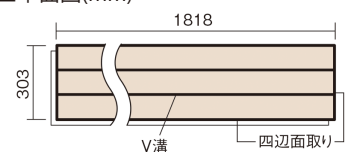

この線の長さが100mmの時、床材は原寸大で表示されています。

フィットフローアー 耐熱

スモークオーク色 (オーク突き板)

KEFHV33DY 12,650円 (税抜11,500円)/ケース(1.65㎡)

■平面図(mm)

幅303mm 長さ1818mm 総厚12mm

※この資料は拡大・縮小なしで印刷した場合に、ほぼ原寸になるように作成していますが、プリンタの設定などにより実寸にならない場合があります。
※掲載価格は希望小売価格です。工事費は含まれておりません。実物とは色柄が異なりますので、現物の商品サンプルなどでお確かめください。

コーディネートしやすい、ベーシックな突き板フローア-です。

フィットフローア- 耐熱

スモークオーク色(オーク突き板) **KEFHV33DY** **12,650円**(税抜11,500円)/ケース(1.65㎡)

サイズ	幅303mm 長さ1818mm 総厚12mm
表面仕上げ	スタンダード塗装
基材	フィットボード(裏面防湿シート貼り)
表面材	オーク突き板
防音性能/軽量 床衝撃音遮音等級	-
梱包入数	1ケース3枚入(1.65㎡)