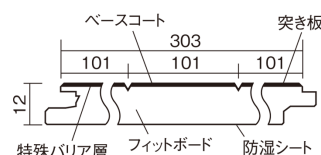

この線の長さが100mmの時、床材は原寸大で表示されています。

フィットフローアー 耐熱

チェリー色(ビーチ突き板)

KEFHV33CY 13,420円(税抜12,200円)/ケース(1.65㎡)

■平面図(mm)

幅303mm 長さ1818mm 総厚12mm

※この資料は拡大・縮小なしで印刷した場合に、ほぼ原寸になるように作成していますが、プリンタの設定などにより実寸にならない場合があります。
※掲載価格は希望小売価格です。工事費は含まれておりません。実物とは色柄が異なりますので、現物の商品サンプルなどでお確かめください。

コーディネートしやすい、ベーシックな突き板フローア-です。
床暖房仕上-に対応しています。

フィットフローア- 耐熱

チェリー色(ビーチ突き板) **KEFHV33CY** **13,420円** (税抜12,200円)/ケース(1.65㎡)

| | |
|---------------------|------------------------|
| サイズ | 幅303mm 長さ1818mm 総厚12mm |
| 表面仕上- | ベースコート |
| 基材 | フィットボード(裏面防湿シート貼り) |
| 表面材 | ビーチ突き板 |
| 防音性能/軽量 床衝撃音遮音等級 | - |
| 梱包入数 | 1ケース3枚入(1.65㎡) |

■平面図(mm)

■断面図(mm)

F☆☆☆☆ 4VOC基準適合(床材建材)

●「エコ配慮」とは、木質系の再生資源及びパナソニック独自基準に基づく、再生可能な森林から産出された木材(森林認証材、植林材、国産材など)を使用していることを表しています。

※1 表面保護のためワックスもかけられますが、床材表面の塗膜性能は発揮できなくなります。

※2 球状及び金属製キャスターや、小径のキャスター付き家具はご使用をお避けください。へこみや傷が発生する場合があります。