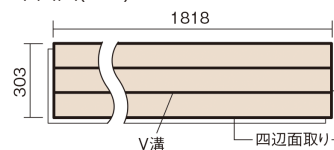

この線の長さが100mmの時、床材は原寸大で表示されています。

フィットフローアー 耐熱

チェリー色(ビーチ突き板)

KEFHV33CY 13,420円(税抜12,200円)/ケース(1.65㎡)

■平面図(mm)

幅303mm 長さ1818mm 総厚12mm

※この資料は拡大・縮小なしで印刷した場合に、ほぼ原寸になるように作成していますが、プリンタの設定などにより実寸にならない場合があります。
※掲載価格は希望小売価格です。工事費は含まれておりません。実物とは色柄が異なりますので、現物の商品サンプルなどでお確かめください。

コーディネートしやすい、ベーシックな突き板フローア-です。
床暖房仕上-に対応しています。

フィットフローア- 耐熱

チェリー色(ビーチ突き板) **KEFHV33CY** **13,420円** (税抜12,200円)/ケース(1.65㎡)

| | |
|---------------------|------------------------|
| サイズ | 幅303mm 長さ1818mm 総厚12mm |
| 表面仕上- | ベースコート |
| 基材 | フィットボード(裏面防湿シート貼り) |
| 表面材 | ビーチ突き板 |
| 防音性能/軽量 床衝撃音遮音等級 | - |
| 梱包入数 | 1ケース3枚入(1.65㎡) |