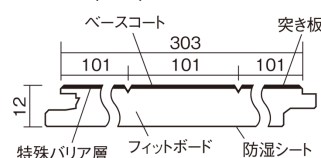

この線の長さが100mmの時、床材は原寸大で表示されています。

フィットフローアー 耐熱

チェリー色(ビーチ突き板)

KEFHV33CY 13,420円(税抜12,200円)/ケース(1.65㎡)

■平面図(mm)

幅303mm 長さ1818mm 総厚12mm

※この資料は拡大・縮小なしで印刷した場合に、ほぼ原寸になるように作成していますが、プリンタの設定などにより実寸にならない場合があります。
※掲載価格は希望小売価格です。工事費は含まれておりません。実物とは色柄が異なりますので、現物の商品サンプルなどでお確かめください。

コーディネートしやすい、ベーシックな突き板フローア-です。
床暖房仕上-に対応しています。

フィットフローア- 耐熱

チェリー色(ビーチ突き板) **KEFHV33CY** **13,420円** (税抜12,200円)/ケース(1.65㎡)

| | |
|---------------------|------------------------|
| サイズ | 幅303mm 長さ1818mm 総厚12mm |
| 表面仕上- | ベースコート |
| 基材 | フィットボード(裏面防湿シート貼り) |
| 表面材 | ビーチ突き板 |
| 防音性能/軽量 床衝撃音遮音等級 | - |
| 梱包入数 | 1ケース3枚入(1.65㎡) |

■平面図(mm)

■断面図(mm)

F☆☆☆☆ 4VOC基準適合(床材建材)

●「エコ配慮」とは、木質系の再生資源及びパナソニック独自基準に基づく、再生可能な森林から産出された木材(森林認証材、植林材、国産材など)を使用していることを表しています。

※1 表面保護のためワックスもかけられますが、床材表面の塗膜性能は発揮できなくなります。

※2 球状及び金属製キャスターや、小径のキャスター付き家具はご使用をお避けください。へこみや傷が発生する場合があります。