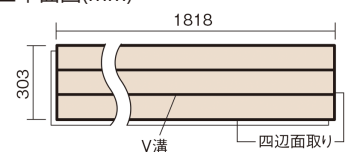

この線の長さが100mmの時、床材は原寸大で表示されています。

フィットフローアー 耐熱

チェリー色(ビーチ突き板)

KEFHV33CY 13,420円(税抜12,200円)/ケース(1.65㎡)

■平面図(mm)

幅303mm 長さ1818mm 総厚12mm

※この資料は拡大・縮小なしで印刷した場合に、ほぼ原寸になるように作成していますが、プリンタの設定などにより実寸にならない場合があります。
※掲載価格は希望小売価格です。工事費は含まれておりません。実物とは色柄が異なりますので、現物の商品サンプルなどでお確かめください。

コーディネートしやすい、ベーシックな突き板フローア-です。
床暖房仕上-に対応しています。

フィットフローア- 耐熱

チェリー色(ビーチ突き板) **KEFHV33CY** **13,420円** (税抜12,200円)/ケース(1.65㎡)

| | |
|---------------------|------------------------|
| サイズ | 幅303mm 長さ1818mm 総厚12mm |
| 表面仕上- | ベースコート |
| 基材 | フィットボード(裏面防湿シート貼り) |
| 表面材 | ビーチ突き板 |
| 防音性能/軽量 床衝撃音遮音等級 | - |
| 梱包入数 | 1ケース3枚入(1.65㎡) |