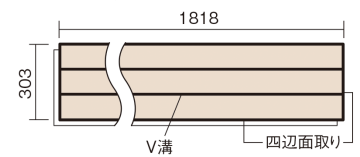

この線の長さが100mmの時、床材は原寸大で表示されています。

フィットフローアー 耐熱

チェリー色(ビーチ突き板)

KEFHV33CY 12,650円(税抜11,500円)/ケース(1.65㎡)

■平面図(mm)

幅303mm 長さ1818mm 総厚12mm

コーディネートしやすい、ベーシックな突き板フローア-です。

フィットフローア- 耐熱

チェリー色(ビーチ突き板) KEFHV33CY 12,650円(税抜11,500円)/ケース(1.65㎡)

サイズ	幅303mm 長さ1818mm 総厚12mm
表面仕上げ	スタンダード塗装
基材	フィットボード(裏面防湿シート貼り)
表面材	ビーチ突き板
防音性能/軽量 床衝撃音遮音等級	-
梱包入数	1ケース3枚入(1.65㎡)

■平面図(mm)

■断面図(mm)

F☆☆☆☆ 4VOC基準適合(木質建材) 低VOC対策