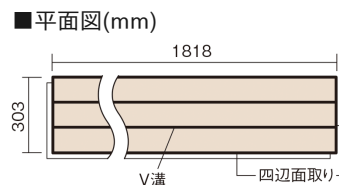

この線の長さが100mmの時、床材は原寸大で表示されています。

フィットフローア 耐熱

チェリー色(ビーチ突き板)

KEFHV33CY 13,420円(税抜12,200円)/ケース(1.65㎡)

■平面図(mm)

幅303mm 長さ1818mm 総厚12mm

※この資料は拡大・縮小なしで印刷した場合に、ほぼ原寸になるように作成していますが、プリンタの設定などにより実寸にならない場合があります。
※掲載価格は希望小売価格です。工事費は含まれておりません。実物とは色柄が異なりますので、現物の商品サンプルなどでお確かめください。

コーディネートしやすい、ベーシックな突き板フローアーです。
床暖房仕上げに対応しています。

フィットフローアー 耐熱

チェリー色(ビーチ突き板) **KEFHV33CY** **13,420円** (税抜12,200円)/ケース(1.65㎡)

サイズ	幅303mm 長さ1818mm 総厚12mm
表面仕上げ	ベースコート
基材	フィットボード(裏面防湿シート貼り)
表面材	ビーチ突き板
防音性能/軽量 床衝撃音遮音等級	-
梱包入数	1ケース3枚入(1.65㎡)