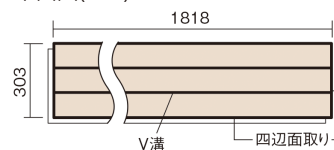

この線の長さが100mmの時、床材は原寸大で表示されています。

フィットフローアー 耐熱

チェリー色(ビーチ突き板)

KEFHV33CY 12,650円(税抜11,500円)/ケース(1.65㎡)

■平面図(mm)

幅303mm 長さ1818mm 総厚12mm

コーディネートしやすい、ベーシックな突き板フローア-です。

フィットフローア- 耐熱

チェリー色(ビーチ突き板) KEFHV33CY 12,650円(税抜11,500円)/ケース(1.65㎡)

サイズ	幅303mm 長さ1818mm 総厚12mm
表面仕上げ	スタンダード塗装
基材	フィットボード(裏面防湿シート貼り)
表面材	ビーチ突き板
防音性能/軽量 床衝撃音遮音等級	-
梱包入数	1ケース3枚入(1.65㎡)

■平面図(mm)

■断面図(mm)

F☆☆☆☆ 4VOC基準適合(木質建材) 低VOC対策