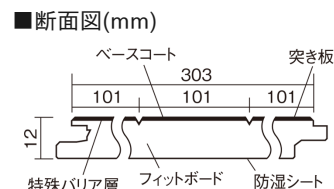

この線の長さが100mmの時、床材は原寸大で表示されています。

フィットフローア 耐熱

チェリー色(ビーチ突き板)

KEFHV33CY 13,420円(税抜12,200円)/ケース(1.65㎡)

■平面図(mm)

幅303mm 長さ1818mm 総厚12mm

※この資料は拡大・縮小なしで印刷した場合に、ほぼ原寸になるように作成していますが、プリンタの設定などにより実寸にならない場合があります。
※掲載価格は希望小売価格です。工事費は含まれておりません。実物とは色柄が異なりますので、現物の商品サンプルなどでお確かめください。

コーディネートしやすい、ベーシックな突き板フローアーです。
床暖房仕上げに対応しています。

フィットフローアー 耐熱

チェリー色(ビーチ突き板) **KEFHV33CY** **13,420円** (税抜12,200円)/ケース(1.65㎡)

サイズ	幅303mm 長さ1818mm 総厚12mm
表面仕上げ	ベースコート
基材	フィットボード(裏面防湿シート貼り)
表面材	ビーチ突き板
防音性能/軽量 床衝撃音遮音等級	-
梱包入数	1ケース3枚入(1.65㎡)