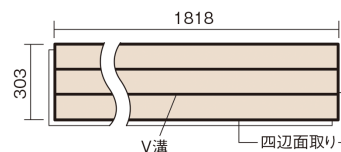

フィットフローア- 耐熱

チェリー色(ビーチ突き板) **KEFHV33CY** **13,420円** (税抜12,200円)/ケース(1.65㎡)

サイズ	幅303mm 長さ1818mm 総厚12mm
表面仕上-	ベースコート
基材	フィットボード(裏面防湿シート貼り)
表面材	ビーチ突き板
防音性能/軽量 床衝撃音遮音等級	-
梱包入数	1ケース3枚入(1.65㎡)

■平面図(mm)