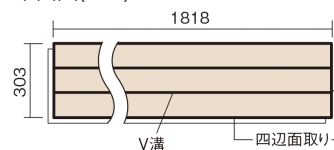

この線の長さが100mmの時、床材は原寸大で表示されています。

フィットフローア 耐熱

チェリー色(ビーチ突き板)

KEFHV33CY 13,420円(税抜12,200円)/ケース(1.65㎡)

■平面図(mm)

幅303mm 長さ1818mm 総厚12mm

※この資料は拡大・縮小なしで印刷した場合に、ほぼ原寸になるように作成していますが、プリンタの設定などにより実寸にならない場合があります。
※掲載価格は希望小売価格です。工事費は含まれておりません。実物とは色柄が異なりますので、現物の商品サンプルなどでお確かめください。

コーディネートしやすい、ベーシックな突き板フローアーです。
床暖房仕上げに対応しています。

フィットフローアー 耐熱

チェリー色(ビーチ突き板) **KEFHV33CY** **13,420円** (税抜12,200円)/ケース(1.65㎡)

サイズ	幅303mm 長さ1818mm 総厚12mm
表面仕上げ	ベースコート
基材	フィットボード(裏面防湿シート貼り)
表面材	ビーチ突き板
防音性能/軽量 床衝撃音遮音等級	-
梱包入数	1ケース3枚入(1.65㎡)