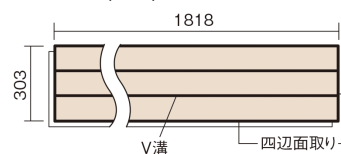

フィットフローア- 耐熱

チェリー色(ビーチ突き板) **KEFHV33CY** **13,420円** (税抜12,200円)/ケース(1.65㎡)

サイズ	幅303mm 長さ1818mm 総厚12mm
表面仕上-	ベースコート
基材	フィットボード(裏面防湿シート貼り)
表面材	ビーチ突き板
防音性能/軽量 床衝撃音遮音等級	-
梱包入数	1ケース3枚入(1.65㎡)

■平面図(mm)