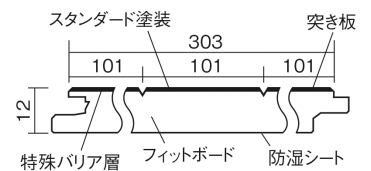

この線の長さが100mmの時、床材は原寸大で表示されています。

フィットフローアー 耐熱

チェリー色(ビーチ突き板)

KEFHV33CY 12,650円(税抜11,500円)/ケース(1.65㎡)

■平面図(mm)

幅303mm 長さ1818mm 総厚12mm

コーディネートしやすい、ベーシックな突き板フローア-です。

フィットフローア- 耐熱

チェリー色(ビーチ突き板) KEFHV33CY 12,650円(税抜11,500円)/ケース(1.65㎡)

サイズ	幅303mm 長さ1818mm 総厚12mm
表面仕上げ	スタンダード塗装
基材	フィットボード(裏面防湿シート貼り)
表面材	ビーチ突き板
防音性能/軽量 床衝撃音遮音等級	-
梱包入数	1ケース3枚入(1.65㎡)

■平面図(mm)

■断面図(mm)

F☆☆☆☆ 4VOC基準適合(木質建材) 低VOC対策