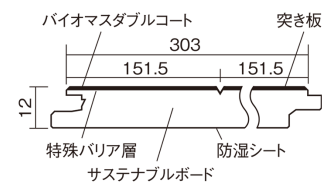

この線の長さが100mmの時、床材は原寸大で表示されています。

サステナブルフローア-W ダブルコート

アカシアクリア(アカシア突き板)

KEEWHV23SBRC 17,600円(税抜16,000円)/ケース(1.65㎡)

■平面図(mm)

幅303mm 長さ1818mm 総厚12mm

※この資料は拡大・縮小なしで印刷した場合に、ほぼ原寸になるように作成していますが、プリンタの設定などにより実寸にならない場合があります。
※掲載価格は希望小売価格です。工事費は含まれておりません。実物とは色柄が異なりますので、現物の商品サンプルなどでお確かめください。

マイスターズウッドの美しさと高い性能を
あわせ持つ、環境配慮型床材です。

サステナブルフローアーW ダブルコート

アカシアクリア (アカシア突き板) **KEEWHV23SBRC** **17,600円** (税抜16,000円) / ケース (1.65㎡)

サイズ	幅303mm 長さ1818mm 総厚12mm
表面仕上げ	バイオマスダブルコート
基材	サステナブルボード (裏面防湿シート貼り)
表面材	アカシア突き板
防音性能 / 軽量 床衝撃音遮音等級	-
梱包入数	1ケース3枚入 (1.65㎡)

■ 平面図 (mm)

■ 断面図 (mm)

F☆☆☆☆ 4VOC基準適合 (床材)

- サステナブルフローアーW ダブルコートは自然な仕上がり表現のため色・柄のバラツキを持たせています。施工時には仮並べを行い、部屋全体の色・柄のバランスをご確認ください。
- 「エコ配慮」とは、木質系の再生資源及びパナソニック独自基準に基づく、再生可能な森林から産出された木材 (森林認証材、植林材、国産材など) を使用していることを表しています。
- ※1 表面保護のためワックスもかけられますが、床材表面の塗膜性能は発揮できなくなります。
- ※2 球状及び金属製キャスターや、小径のキャスター付き家具はご使用をお避けください。へこみや傷が発生する場合があります。