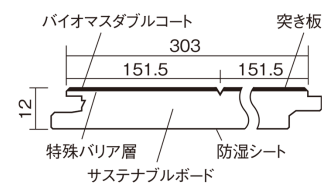

この線の長さが100mmの時、床材は原寸大で表示されています。

サステナブルフローアーW ダブルコート

アカシアクリア(アカシア突き板)

KEEWHV23SBRC 17,600円(税抜16,000円)/ケース(1.65㎡)

■平面図(mm)

幅303mm 長さ1818mm 総厚12mm

※この資料は拡大・縮小なしで印刷した場合に、ほぼ原寸になるように作成していますが、プリンタの設定などにより実寸にならない場合があります。
※掲載価格は希望小売価格です。工事費は含まれておりません。実物とは色柄が異なりますので、現物の商品サンプルなどでお確かめください。

マイスターズウッドの美しさと高い性能を
あわせ持つ、環境配慮型床材です。

サステナブルフローアーW ダブルコート

アカシアクリア (アカシア突き板) **KEEWHV23SBRC** **17,600円** (税抜16,000円) / ケース (1.65㎡)

サイズ	幅303mm 長さ1818mm 総厚12mm
表面仕上げ	バイオマスダブルコート
基材	サステナブルボード (裏面防湿シート貼り)
表面材	アカシア突き板
防音性能/軽量 床衝撃音遮音等級	-
梱包入数	1ケース3枚入 (1.65㎡)

■平面図(mm)

■断面図(mm)

F☆☆☆☆ 4VOC基準適合 (床材)

- サステナブルフローアーW ダブルコートは自然な仕上がりが表現のため色・柄のバラツキを持たせています。施工時には仮並べを行い、部屋全体の色・柄のバランスをご確認ください。
 - 「エコ配慮」とは、木質系の再生資源及びパナソニック独自基準に基づく、再生可能な森林から産出された木材 (森林認証材、植林材、国産材など) を使用していることを表しています。
- ※1 表面保護のためワックスもかけられますが、床材表面の塗膜性能は発揮できなくなります。
- ※2 球状及び金属製キャスターや、小径のキャスター付き家具はご使用をお避けください。へこみや傷が発生する場合があります。