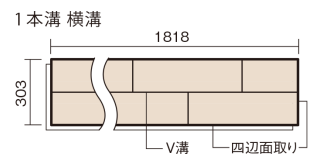

この線の長さが100mmの時、床材は原寸大で表示されています。

サステナブルフローアーW ダブルコート

アカシアクリア(アカシア突き板)

KEEWHV23SBRC 17,600円(税抜16,000円)/ケース(1.65㎡)

■平面図(mm)

幅303mm 長さ1818mm 総厚12mm

※この資料は拡大・縮小なしで印刷した場合に、ほぼ原寸になるように作成していますが、プリンタの設定などにより実寸にならない場合があります。
※掲載価格は希望小売価格です。工事費は含まれておりません。実物とは色柄が異なりますので、現物の商品サンプルなどでお確かめください。

マイスターズウッドの美しさと高い性能を
あわせ持つ、環境配慮型床材です。

サステナブルフローアーW ダブルコート

アカシアクリア (アカシア突き板) **KEEWHV23SBRC** **17,600円** (税抜16,000円) / ケース (1.65㎡)

サイズ	幅303mm 長さ1818mm 総厚12mm
表面仕上げ	バイオマスダブルコート
基材	サステナブルボード (裏面防湿シート貼り)
表面材	アカシア突き板
防音性能/軽量 床衝撃音遮音等級	-
梱包入数	1ケース3枚入 (1.65㎡)

■平面図(mm)

■断面図(mm)

F☆☆☆☆ 4VOC基準適合 (床材)

- サステナブルフローアーW ダブルコートは自然な仕上がりが表現のため色・柄のバラツキを持たせています。施工時には仮並べを行い、部屋全体の色・柄のバランスをご確認ください。
 - 「エコ配慮」とは、木質系の再生資源及びパナソニック独自基準に基づく、再生可能な森林から産出された木材 (森林認証材、植林材、国産材など) を使用していることを表しています。
- ※1 表面保護のためワックスもかけられますが、床材表面の塗膜性能は発揮できなくなります。
- ※2 球状及び金属製キャスターや、小径のキャスター付き家具はご使用をお避けください。へこみや傷が発生する場合があります。