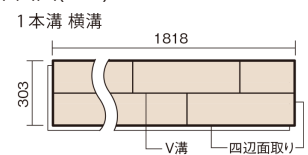

この線の長さが100mmの時、床材は原寸大で表示されています。

サステナブルフローアーW ダブルコート

アカシアクリア(アカシア突き板)

KEEWHV23SBRC 17,600円(税抜16,000円)/ケース(1.65㎡)

■平面図(mm)

幅303mm 長さ1818mm 総厚12mm

※この資料は拡大・縮小なしで印刷した場合に、ほぼ原寸になるように作成していますが、プリンタの設定などにより実寸にならない場合があります。
※掲載価格は希望小売価格です。工事費は含まれておりません。実物とは色柄が異なりますので、現物の商品サンプルなどでお確かめください。

マイスターズウッドの美しさと高い性能を
あわせ持つ、環境配慮型床材です。

サステナブルフローアーW ダブルコート

アカシアクリア (アカシア突き板) **KEEWHV23SBRC** **17,600円** (税抜16,000円) / ケース (1.65㎡)

サイズ	幅303mm 長さ1818mm 総厚12mm
表面仕上げ	バイオマスダブルコート
基材	サステナブルボード (裏面防湿シート貼り)
表面材	アカシア突き板
防音性能/軽量 床衝撃音遮音等級	-
梱包入数	1ケース3枚入 (1.65㎡)

■平面図(mm)

■断面図(mm)

F☆☆☆☆ 4VOC基準適合 (床材)

- サステナブルフローアーW ダブルコートは自然な仕上がりが表現のため色・柄のバラツキを持たせています。施工時には仮並べを行い、部屋全体の色・柄のバランスをご確認ください。
 - 「エコ配慮」とは、木質系の再生資源及びパナソニック独自基準に基づく、再生可能な森林から産出された木材 (森林認証材、植林材、国産材など) を使用していることを表しています。
- ※1 表面保護のためワックスもかけられますが、床材表面の塗膜性能は発揮できなくなります。
- ※2 球状及び金属製キャスターや、小径のキャスター付き家具はご使用をお避けください。へこみや傷が発生する場合があります。