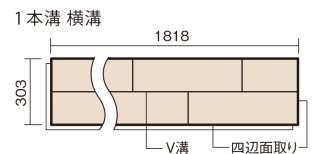

この線の長さが100mmの時、床材は原寸大で表示されています。

サステナブルフローア-W ダブルコート

アカシアクリア(アカシア突き板)

KEEWHV23SBRC 17,600円(税抜16,000円)/ケース(1.65㎡)

■平面図(mm)

幅303mm 長さ1818mm 総厚12mm

※この資料は拡大・縮小なしで印刷した場合に、ほぼ原寸になるように作成していますが、プリンタの設定などにより実寸にならない場合があります。
※掲載価格は希望小売価格です。工事費は含まれておりません。実物とは色柄が異なりますので、現物の商品サンプルなどでお確かめください。

マイスターズウッドの美しさと高い性能を
あわせ持つ、環境配慮型床材です。

サステナブルフローアーW ダブルコート

アカシアクリア (アカシア突き板) **KEEWHV23SBRC** **17,600円** (税抜16,000円) / ケース (1.65㎡)

サイズ	幅303mm 長さ1818mm 総厚12mm
表面仕上げ	バイオマスダブルコート
基材	サステナブルボード (裏面防湿シート貼り)
表面材	アカシア突き板
防音性能 / 軽量 床衝撃音遮音等級	-
梱包入数	1ケース3枚入 (1.65㎡)

■ 平面図 (mm)

■ 断面図 (mm)

F☆☆☆☆ 4VOC基準適合 (床材)

- サステナブルフローアーW ダブルコートは自然な仕上がり表現のため色・柄のバラツキを持たせています。施工時には仮並べを行い、部屋全体の色・柄のバランスをご確認ください。
- 「エコ配慮」とは、木質系の再生資源及びパナソニック独自基準に基づく、再生可能な森林から産出された木材 (森林認証材、植林材、国産材など) を使用していることを表しています。
- ※1 表面保護のためワックスもかけられますが、床材表面の塗膜性能は発揮できなくなります。
- ※2 球状及び金属製キャスターや、小径のキャスター付き家具はご使用をお避けください。へこみや傷が発生する場合があります。