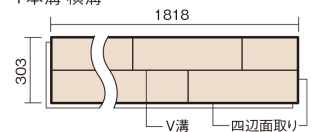

### ■平面図(mm)

1本溝 横溝

幅303mm 長さ1818mm 総厚12mm

※この資料は拡大・縮小なしで印刷した場合に、ほぼ原寸になるように作成していますが、プリンタの設定などにより実寸にならない場合があります。  
※掲載価格は希望小売価格です。工事費は含まれておりません。実物とは色柄が異なりますので、現物の商品サンプルなどでお確かめください。

マイスターズウッドの美しさと高い性能を  
あわせ持つ、環境配慮型床材です。

## サステナブルフローアーW ダブルコート

アカシアアカリア (アカシア突き板) **KEEWHV23SBRC** **17,600円** (税抜16,000円) / ケース (1.65㎡)

サイズ	幅303mm 長さ1818mm 総厚12mm
表面仕上げ	バイオマスダブルコート
基材	サステナブルボード (裏面防湿シート貼り)
表面材	アカシア突き板
防音性能/軽量 床衝撃音遮音等級	-
梱包入数	1ケース3枚入 (1.65㎡)

### ■平面図(mm)

1本溝 横溝