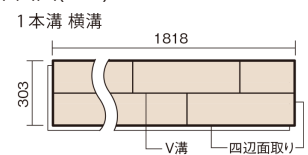

この線の長さが100mmの時、床材は原寸大で表示されています。

サステナブルフローア-W ダブルコート

アカシアクリア(アカシア突き板)

KEEWHV23SBRC 17,600円(税抜16,000円)/ケース(1.65㎡)

■平面図(mm)

幅303mm 長さ1818mm 総厚12mm

※この資料は拡大・縮小なしで印刷した場合に、ほぼ原寸になるように作成していますが、プリンタの設定などにより実寸にならない場合があります。
※掲載価格は希望小売価格です。工事費は含まれておりません。実物とは色柄が異なりますので、現物の商品サンプルなどでお確かめください。

マイスターズウッドの美しさと高い性能を
あわせ持つ、環境配慮型床材です。

サステナブルフローアーW ダブルコート

アカシアクリア (アカシア突き板) **KEEWHV23SBRC** **17,600円** (税抜16,000円) / ケース (1.65㎡)

サイズ	幅303mm 長さ1818mm 総厚12mm
表面仕上げ	バイオマスダブルコート
基材	サステナブルボード (裏面防湿シート貼り)
表面材	アカシア突き板
防音性能 / 軽量 床衝撃音遮音等級	-
梱包入数	1ケース3枚入 (1.65㎡)

■ 平面図 (mm)

■ 断面図 (mm)

F☆☆☆☆ 4VOC基準適合 (床材)

- サステナブルフローアーW ダブルコートは自然な仕上がり表現のため色・柄のバラツキを持たせています。施工時には仮並べを行い、部屋全体の色・柄のバランスをご確認ください。
- 「エコ配慮」とは、木質系の再生資源及びパナソニック独自基準に基づく、再生可能な森林から産出された木材 (森林認証材、植林材、国産材など) を使用していることを表しています。
- ※1 表面保護のためワックスもかけられますが、床材表面の塗膜性能は発揮できなくなります。
- ※2 球状及び金属製キャスターや、小径のキャスター付き家具はご使用をお避けください。へこみや傷が発生する場合があります。