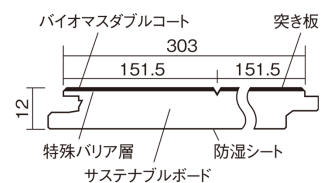

### ■平面図(mm)

1本溝 横溝

幅303mm 長さ1818mm 総厚12mm

※この資料は拡大・縮小なしで印刷した場合に、ほぼ原寸になるように作成していますが、プリンタの設定などにより実寸にならない場合があります。  
※掲載価格は希望小売価格です。工事費は含まれておりません。実物とは色柄が異なりますので、現物の商品サンプルなどでお確かめください。

マイスターズウッドの美しさと高い性能を  
あわせ持つ、環境配慮型床材です。

## サステナブルフローアーW ダブルコート

アカシアアカリア (アカシア突き板) **KEEWHV23SBRC** **17,600円** (税抜16,000円) / ケース (1.65㎡)

サイズ	幅303mm 長さ1818mm 総厚12mm
表面仕上げ	バイオマスダブルコート
基材	サステナブルボード (裏面防湿シート貼り)
表面材	アカシア突き板
防音性能/軽量 床衝撃音遮音等級	-
梱包入数	1ケース3枚入 (1.65㎡)

### ■平面図(mm)

1本溝 横溝

### ■断面図(mm)