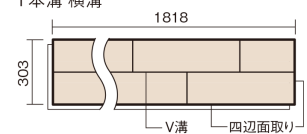

この線の長さが100mmの時、床材は原寸大で表示されています。

## サステナブルフローア-W ダブルコート

アカシアクリア(アカシア突き板)

**KEEWHV23SBRC** 17,600円(税抜16,000円)/ケース(1.65㎡)

### ■平面図(mm)

1本溝 横溝

幅303mm 長さ1818mm 総厚12mm

※この資料は拡大・縮小なしで印刷した場合に、ほぼ原寸になるように作成していますが、プリンタの設定などにより実寸にならない場合があります。  
※掲載価格は希望小売価格です。工事費は含まれておりません。実物とは色柄が異なりますので、現物の商品サンプルなどでお確かめください。

マイスターズウッドの美しさと高い性能を  
あわせ持つ、環境配慮型床材です。

## サステナブルフローアーW ダブルコート

アカシアアカリア (アカシア突き板) **KEEWHV23SBRC** **17,600円** (税抜16,000円) / ケース (1.65㎡)

サイズ	幅303mm 長さ1818mm 総厚12mm
表面仕上げ	バイオマスダブルコート
基材	サステナブルボード (裏面防湿シート貼り)
表面材	アカシア突き板
防音性能/軽量 床衝撃音遮音等級	-
梱包入数	1ケース3枚入 (1.65㎡)