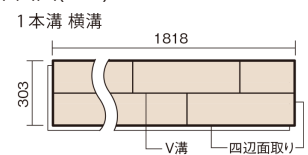

この線の長さが100mmの時、床材は原寸大で表示されています。

サステナブルフローアW ダブルコート

メープルクリア(メープル突き板)

KEEWHV23SBJC 17,600円(税抜16,000円)/ケース(1.65㎡)

■平面図(mm)

幅303mm 長さ1818mm 総厚12mm

※この資料は拡大・縮小なしで印刷した場合に、ほぼ原寸になるように作成していますが、プリンタの設定などにより実寸にならない場合があります。
※掲載価格は希望小売価格です。工事費は含まれておりません。実物とは色柄が異なりますので、現物の商品サンプルなどでお確かめください。

マイスターズウッドの美しさの高い性能を
あわせ持つ、環境配慮型床材です。

サステナブルフローアーW ダブルコート

メープルクリア(メープル突き板) **KEEWHV23SBJC** **17,600円** (税抜16,000円)/ケース(1.65㎡)

サイズ	幅303mm 長さ1818mm 総厚12mm
表面仕上げ	バイオマスダブルコート
基材	サステナブルボード(裏面防湿シート貼り)
表面材	メープル突き板
防音性能/軽量 床衝撃音遮音等級	-
梱包入数	1ケース3枚入(1.65㎡)

■平面図(mm)

■断面図(mm)

F☆☆☆☆ 4VOC基準適合(床材)

- サステナブルフローアーW ダブルコートは自然な仕上がり表現のため色・柄のバラツキを持たせています。施工時には仮並べを行い、部屋全体の色・柄のバランスをご確認ください。
- 「エコ配慮」とは、木質系の再生資源及びパナソニック独自基準に基づく、再生可能な森林から産出された木材(森林認証材、植林材、国産材など)を使用していることを表しています。
- ※1 表面保護のためワックスもかけられますが、床材表面の塗膜性能は発揮できなくなります。
- ※2 球状及び金属製キャスターや、小径のキャスター付き家具はご使用をお避けください。へこみや傷が発生する場合があります。