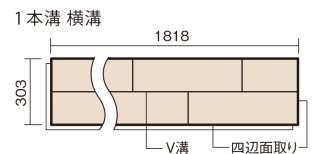

この線の長さが100mmの時、床材は原寸大で表示されています。

サステナブルフローアW ダブルコート

メープルクリア(メープル突き板)

KEEWHV23SBJC 17,600円(税抜16,000円)/ケース(1.65㎡)

■平面図(mm)

幅303mm 長さ1818mm 総厚12mm

※この資料は拡大・縮小なしで印刷した場合に、ほぼ原寸になるように作成していますが、プリンタの設定などにより実寸にならない場合があります。
※掲載価格は希望小売価格です。工事費は含まれておりません。実物とは色柄が異なりますので、現物の商品サンプルなどでお確かめください。

マイスターズウッドの美しさの高い性能を
あわせ持つ、環境配慮型床材です。

サステナブルフローアーW ダブルコート

メープルクリア(メープル突き板) **KEEWHV23SBJC** **17,600円** (税抜16,000円)/ケース(1.65㎡)

サイズ	幅303mm 長さ1818mm 総厚12mm
表面仕上げ	バイオマスダブルコート
基材	サステナブルボード(裏面防湿シート貼り)
表面材	メープル突き板
防音性能/軽量 床衝撃音遮音等級	-
梱包入数	1ケース3枚入(1.65㎡)

■平面図(mm)

■断面図(mm)

F☆☆☆☆ 4VOC基準適合(床材)

- サステナブルフローアーW ダブルコートは自然な仕上がり表現のため色・柄のバラツキを持たせています。施工時には仮並べを行い、部屋全体の色・柄のバランスをご確認ください。
- 「エコ配慮」とは、木質系の再生資源及びパナソニック独自基準に基づく、再生可能な森林から産出された木材(森林認証材、植林材、国産材など)を使用していることを表しています。
- ※1 表面保護のためワックスもかけられますが、床材表面の塗膜性能は発揮できなくなります。
- ※2 球状及び金属製キャスターや、小径のキャスター付き家具はご使用をお避けください。へこみや傷が発生する場合があります。