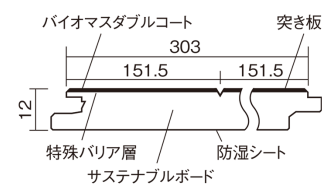

この線の長さが100mmの時、床材は原寸大で表示されています。

サステナブルフローアW ダブルコート

メープルクリア(メープル突き板)

KEEWHV23SBJC 17,600円(税抜16,000円)/ケース(1.65㎡)

■平面図(mm)

幅303mm 長さ1818mm 総厚12mm

※この資料は拡大・縮小なしで印刷した場合に、ほぼ原寸になるように作成していますが、プリンタの設定などにより実寸にならない場合があります。
※掲載価格は希望小売価格です。工事費は含まれておりません。実物とは色柄が異なりますので、現物の商品サンプルなどでお確かめください。

マイスターズウッドの美しさの高い性能を
あわせ持つ、環境配慮型床材です。

サステナブルフローアーW ダブルコート

メープルクリア(メープル突き板) **KEEWHV23SBJC** **17,600円** (税抜16,000円)/ケース(1.65㎡)

サイズ	幅303mm 長さ1818mm 総厚12mm
表面仕上げ	バイオマスダブルコート
基材	サステナブルボード(裏面防湿シート貼り)
表面材	メープル突き板
防音性能/軽量 床衝撃音遮音等級	-
梱包入数	1ケース3枚入(1.65㎡)

■平面図(mm)

■断面図(mm)

F☆☆☆☆ 4VOC基準適合(床材)

- サステナブルフローアーW ダブルコートは自然な仕上がり表現のため色・柄のバラツキを持たせています。施工時には仮並べを行い、部屋全体の色・柄のバランスをご確認ください。
- 「エコ配慮」とは、木質系の再生資源及びパナソニック独自基準に基づく、再生可能な森林から産出された木材(森林認証材、植林材、国産材など)を使用していることを表しています。
- ※1 表面保護のためワックスもかけられますが、床材表面の塗膜性能は発揮できなくなります。
- ※2 球状及び金属製キャスターや、小径のキャスター付き家具はご使用をお避けください。へこみや傷が発生する場合があります。