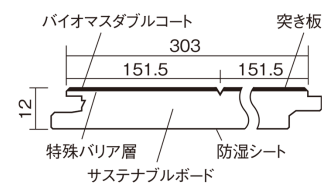

この線の長さが100mmの時、床材は原寸大で表示されています。

サステナブルフローアW ダブルコート

パーチクリア(パーチ突き板)

KEEWHV23SBBC 17,600円(税抜16,000円)/ケース(1.65㎡)

■平面図(mm)

幅303mm 長さ1818mm 総厚12mm

マイスターズウッドの美しさの高い性能を
あわせ持つ、環境配慮型床材です。

サステナブルフローアーW ダブルコート

バーチクリア(バーチ突き板) **KEEWHV23SBBC** **17,600円** (税抜16,000円)/ケース(1.65㎡)

サイズ	幅303mm 長さ1818mm 総厚12mm
表面仕上げ	バイオマスダブルコート
基材	サステナブルボード(裏面防湿シート貼り)
表面材	バーチ突き板
防音性能/軽量 床衝撃音遮音等級	-
梱包入数	1ケース3枚入(1.65㎡)

■平面図(mm)

■断面図(mm)