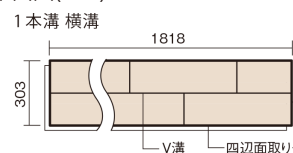

この線の長さが100mmの時、床材は原寸大で表示されています。

サステナブルフローアW ダブルコート

パーチクリア(パーチ突き板)

KEEWHV23SBBC 17,600円(税抜16,000円)/ケース(1.65㎡)

■平面図(mm)

幅303mm 長さ1818mm 総厚12mm

マイスターズウッドの美しさの高い性能を
あわせ持つ、環境配慮型床材です。

サステナブルフローアーW ダブルコート

バーチクリア(バーチ突き板) **KEEWHV23SBBC** **17,600円** (税抜16,000円)/ケース(1.65㎡)

サイズ	幅303mm 長さ1818mm 総厚12mm
表面仕上げ	バイオマスダブルコート
基材	サステナブルボード(裏面防湿シート貼り)
表面材	バーチ突き板
防音性能/軽量 床衝撃音遮音等級	-
梱包入数	1ケース3枚入(1.65㎡)

■平面図(mm)

■断面図(mm)