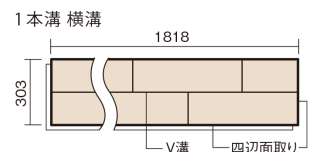

この線の長さが100mmの時、床材は原寸大で表示されています。

サステナブルフローアW ダブルコート

パーチクリア(パーチ突き板)

KEEWHV23SBBC 17,600円(税抜16,000円)/ケース(1.65㎡)

■平面図(mm)

幅303mm 長さ1818mm 総厚12mm

マイスターズウッドの美しさの高い性能を
あわせ持つ、環境配慮型床材です。

サステナブルフローアーW ダブルコート

バーチクリア(バーチ突き板) **KEEWHV23SBBC** **17,600円** (税抜16,000円)/ケース(1.65㎡)

サイズ	幅303mm 長さ1818mm 総厚12mm
表面仕上げ	バイオマスダブルコート
基材	サステナブルボード(裏面防湿シート貼り)
表面材	バーチ突き板
防音性能/軽量 床衝撃音遮音等級	-
梱包入数	1ケース3枚入(1.65㎡)

■平面図(mm)

■断面図(mm)