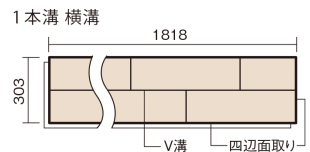

この線の長さが100mmの時、床材は原寸大で表示されています。

サステナブルフローアW ダブルコート

アッシュクリア(アッシュ突き板)

KEEWHV23SBAC 17,600円(税抜16,000円)/ケース(1.65㎡)

■平面図(mm)

幅303mm 長さ1818mm 総厚12mm

※この資料は拡大・縮小なしで印刷した場合に、ほぼ原寸になるように作成していますが、プリンタの設定などにより実寸にならない場合があります。
※掲載価格は希望小売価格です。工事費は含まれておりません。実物とは色柄が異なりますので、現物の商品サンプルなどでお確かめください。

マイスターズウッドの美しさと高い性能を
あわせ持つ、環境配慮型床材です。

サステナブルフローアーW ダブルコート

アッシュクリア(アッシュ突き板) **KEEWHV23SBAC** **17,600**円(税抜16,000円)/ケース(1.65㎡)

サイズ	幅303mm 長さ1818mm 総厚12mm
表面仕上げ	バイオマスダブルコート
基材	サステナブルボード(裏面防湿シート貼り)
表面材	アッシュ突き板
防音性能/軽量 床衝撃音遮音等級	-
梱包入数	1ケース3枚入(1.65㎡)

■平面図(mm)

■断面図(mm)

F☆☆☆☆ 4VOC基準適合(床材)

- サステナブルフローアーW ダブルコートは自然な仕上がり表現のため色・柄のパラツキを持たせています。施工時には仮並べを行い、部屋全体の色・柄のバランスをご確認ください。
 - 「エコ配慮」とは、木質系の再生資源及びパナソニック独自基準に基づく、再生可能な森林から産出された木材(森林認証材、植林材、国産材など)を使用していることを表しています。
- ※1 表面保護のためワックスもかけられますが、床材表面の塗膜性能は発揮できなくなります。
- ※2 球状及び金属製キャスターや、小径のキャスター付き家具はご使用をお避けください。へこみや傷が発生する場合があります。