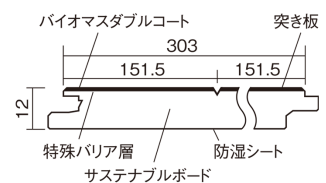

この線の長さが100mmの時、床材は原寸大で表示されています。

サステナブルフローアW ダブルコート

アッシュクリア(アッシュ突き板)

KEEWHV23SBAC 17,600円(税抜16,000円)/ケース(1.65㎡)

■平面図(mm)

幅303mm 長さ1818mm 総厚12mm

※この資料は拡大・縮小なしで印刷した場合に、ほぼ原寸になるように作成していますが、プリンタの設定などにより実寸にならない場合があります。
※掲載価格は希望小売価格です。工事費は含まれておりません。実物とは色柄が異なりますので、現物の商品サンプルなどでお確かめください。

マイスターズウッドの美しさと高い性能を
あわせ持つ、環境配慮型床材です。

サステナブルフローアーW ダブルコート

アッシュクリア(アッシュ突き板) **KEEWHV23SBAC** **17,600**円(税抜16,000円)/ケース(1.65㎡)

サイズ	幅303mm 長さ1818mm 総厚12mm
表面仕上げ	バイオマスダブルコート
基材	サステナブルボード(裏面防湿シート貼り)
表面材	アッシュ突き板
防音性能/軽量 床衝撃音遮音等級	-
梱包入数	1ケース3枚入(1.65㎡)

■平面図(mm)

■断面図(mm)

F☆☆☆☆ 4VOC基準適合(床材)

- サステナブルフローアーW ダブルコートは自然な仕上がりが表現のため色・柄のパラツキを持たせています。施工時には仮並べを行い、部屋全体の色・柄のバランスをご確認ください。
- 「エコ配慮」とは、木質系の再生資源及びパナソニック独自基準に基づく、再生可能な森林から産出された木材(森林認証材、植林材、国産材など)を使用していることを表しています。
- ※1 表面保護のためワックスもかけられますが、床材表面の塗膜性能は発揮できなくなります。
- ※2 球状及び金属製キャスターや、小径のキャスター付き家具はご使用をお避けください。へこみや傷が発生する場合があります。