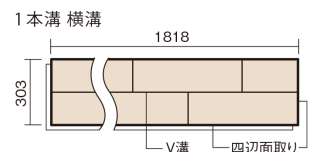

この線の長さが100mmの時、床材は原寸大で表示されています。

サステナブルフローアW ダブルコート

アッシュクリア(アッシュ突き板)

KEEWHV23SBAC 17,600円(税抜16,000円)/ケース(1.65㎡)

■平面図(mm)

幅303mm 長さ1818mm 総厚12mm

※この資料は拡大・縮小なしで印刷した場合に、ほぼ原寸になるように作成していますが、プリンタの設定などにより実寸にならない場合があります。
※掲載価格は希望小売価格です。工事費は含まれておりません。実物とは色柄が異なりますので、現物の商品サンプルなどでお確かめください。

マイスターズウッドの美しさと高い性能を
あわせ持つ、環境配慮型床材です。

サステナブルフローアーW ダブルコート

アッシュクリア(アッシュ突き板) **KEEWHV23SBAC** **17,600**円(税抜16,000円)/ケース(1.65㎡)

サイズ	幅303mm 長さ1818mm 総厚12mm
表面仕上げ	バイオマスダブルコート
基材	サステナブルボード(裏面防湿シート貼り)
表面材	アッシュ突き板
防音性能/軽量 床衝撃音遮音等級	-
梱包入数	1ケース3枚入(1.65㎡)

■平面図(mm)

■断面図(mm)

F☆☆☆☆ 4VOC基準適合(床材)

- サステナブルフローアーW ダブルコートは自然な仕上がりが表現のため色・柄のパラツキを持たせています。施工時には仮並べを行い、部屋全体の色・柄のバランスをご確認ください。
- 「エコ配慮」とは、木質系の再生資源及びパナソニック独自基準に基づく、再生可能な森林から産出された木材(森林認証材、植林材、国産材など)を使用していることを表しています。
- ※1 表面保護のためワックスもかけられますが、床材表面の塗膜性能は発揮できなくなります。
- ※2 球状及び金属製キャスターや、小径のキャスター付き家具はご使用をお避けください。へこみや傷が発生する場合があります。