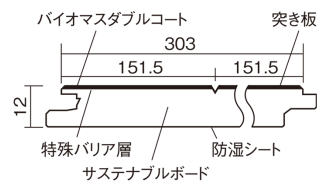

この線の長さが100mmの時、床材は原寸大で表示されています。

サステナブルフローアW ダブルコート

アッシュクリア(アッシュ突き板)

KEEWHV23SBAC 17,600円(税抜16,000円)/ケース(1.65㎡)

■平面図(mm)

幅303mm 長さ1818mm 総厚12mm

※この資料は拡大・縮小なしで印刷した場合に、ほぼ原寸になるように作成していますが、プリンタの設定などにより実寸にならない場合があります。
※掲載価格は希望小売価格です。工事費は含まれておりません。実物とは色柄が異なりますので、現物の商品サンプルなどでお確かめください。

マイスターズウッドの美しさと高い性能を
あわせ持つ、環境配慮型床材です。

サステナブルフローアーW ダブルコート

アッシュクリア(アッシュ突き板) **KEEWHV23SBAC** **17,600**円(税抜16,000円)/ケース(1.65㎡)

サイズ	幅303mm 長さ1818mm 総厚12mm
表面仕上げ	バイオマスダブルコート
基材	サステナブルボード(裏面防湿シート貼り)
表面材	アッシュ突き板
防音性能/軽量 床衝撃音遮音等級	-
梱包入数	1ケース3枚入(1.65㎡)

■平面図(mm)

■断面図(mm)

F☆☆☆☆ 4VOC基準適合(床材)

- サステナブルフローアーW ダブルコートは自然な仕上がり表現のため色・柄のパラツキを持たせています。施工時には仮並べを行い、部屋全体の色・柄のバランスをご確認ください。
 - 「エコ配慮」とは、木質系の再生資源及びパナソニック独自基準に基づく、再生可能な森林から産出された木材(森林認証材、植林材、国産材など)を使用していることを表しています。
- ※1 表面保護のためワックスもかけられますが、床材表面の塗膜性能は発揮できなくなります。
- ※2 球状及び金属製キャスターや、小径のキャスター付き家具はご使用をお避けください。へこみや傷が発生する場合があります。