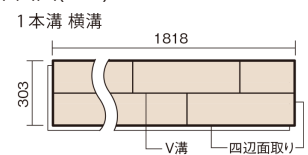

この線の長さが100mmの時、床材は原寸大で表示されています。

サステナブルフローアW ダブルコート

アッシュクリア(アッシュ突き板)

KEEWHV23SBAC 17,600円(税抜16,000円)/ケース(1.65㎡)

■平面図(mm)

幅303mm 長さ1818mm 総厚12mm

※この資料は拡大・縮小なしで印刷した場合に、ほぼ原寸になるように作成していますが、プリンタの設定などにより実寸にならない場合があります。
※掲載価格は希望小売価格です。工事費は含まれておりません。実物とは色柄が異なりますので、現物の商品サンプルなどでお確かめください。

マイスターズウッドの美しさと高い性能を
あわせ持つ、環境配慮型床材です。

サステナブルフローアーW ダブルコート

アッシュクリア(アッシュ突き板) **KEEWHV23SBAC** **17,600**円(税抜16,000円)/ケース(1.65㎡)

サイズ	幅303mm 長さ1818mm 総厚12mm
表面仕上げ	バイオマスダブルコート
基材	サステナブルボード(裏面防湿シート貼り)
表面材	アッシュ突き板
防音性能/軽量 床衝撃音遮音等級	-
梱包入数	1ケース3枚入(1.65㎡)

■平面図(mm)

■断面図(mm)

F☆☆☆☆ 4VOC基準適合(床材)

- サステナブルフローアーW ダブルコートは自然な仕上がり表現のため色・柄のパラツキを持たせています。施工時には仮並べを行い、部屋全体の色・柄のバランスをご確認ください。
 - 「エコ配慮」とは、木質系の再生資源及びパナソニック独自基準に基づく、再生可能な森林から産出された木材(森林認証材、植林材、国産材など)を使用していることを表しています。
- ※1 表面保護のためワックスもかけられますが、床材表面の塗膜性能は発揮できなくなります。
- ※2 球状及び金属製キャスターや、小径のキャスター付き家具はご使用をお避けください。へこみや傷が発生する場合があります。