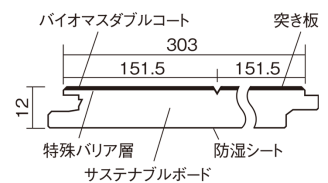

この線の長さが100mmの時、床材は原寸大で表示されています。

サステナブルフローア-W ダブルコート

アッシュクリア(アッシュ突き板)

KEEWHV23SBAC 17,600円(税抜16,000円)/ケース(1.65㎡)

■平面図(mm)

1本溝 横溝

幅303mm 長さ1818mm 総厚12mm

※この資料は拡大・縮小なしで印刷した場合に、ほぼ原寸になるように作成していますが、プリンタの設定などにより実寸にならない場合があります。
※掲載価格は希望小売価格です。工事費は含まれておりません。実物とは色柄が異なりますので、現物の商品サンプルなどでお確かめください。

マイスターズウッドの美しさと高い性能を
あわせ持つ、環境配慮型床材です。

サステナブルフローアーW ダブルコート

アッシュクリア(アッシュ突き板) **KEEWHV23SBAC** **17,600**円(税抜16,000円)/ケース(1.65㎡)

サイズ	幅303mm 長さ1818mm 総厚12mm
表面仕上げ	バイオマスダブルコート
基材	サステナブルボード(裏面防湿シート貼り)
表面材	アッシュ突き板
防音性能/軽量 床衝撃音遮音等級	-
梱包入数	1ケース3枚入(1.65㎡)

■平面図(mm)

■断面図(mm)

F☆☆☆☆ 4VOC基準適合(床材)

- サステナブルフローアーW ダブルコートは自然な仕上がり表現のため色・柄のバラツキを持たせています。施工時には仮並べを行い、部屋全体の色・柄のバランスをご確認ください。
- 「エコ配慮」とは、木質系の再生資源及びパナソニック独自基準に基づく、再生可能な森林から産出された木材(森林認証材、植林材、国産材など)を使用していることを表しています。
- ※1 表面保護のためワックスもかけられますが、床材表面の塗膜性能は発揮できなくなります。
- ※2 球状及び金属製キャスターや、小径のキャスター付き家具はご使用をお避けください。へこみや傷が発生する場合があります。