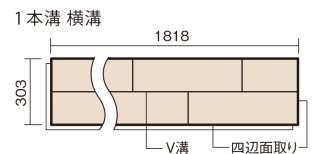

この線の長さが100mmの時、床材は原寸大で表示されています。

サステナブルフローア-W ダブルコート

アッシュクリア(アッシュ突き板)

KEEWHV23SBAC 17,600円(税抜16,000円)/ケース(1.65㎡)

■平面図(mm)

1本溝 横溝

幅303mm 長さ1818mm 総厚12mm

※この資料は拡大・縮小なしで印刷した場合に、ほぼ原寸になるように作成していますが、プリンタの設定などにより実寸にならない場合があります。
※掲載価格は希望小売価格です。工事費は含まれておりません。実物とは色柄が異なりますので、現物の商品サンプルなどでお確かめください。

マイスターズウッドの美しさと高い性能を
あわせ持つ、環境配慮型床材です。

サステナブルフローアーW ダブルコート

アッシュクリア(アッシュ突き板) **KEEWHV23SBAC** **17,600**円(税抜16,000円)/ケース(1.65㎡)

サイズ	幅303mm 長さ1818mm 総厚12mm
表面仕上げ	バイオマスダブルコート
基材	サステナブルボード(裏面防湿シート貼り)
表面材	アッシュ突き板
防音性能/軽量 床衝撃音遮音等級	-
梱包入数	1ケース3枚入(1.65㎡)

■平面図(mm)

■断面図(mm)

F☆☆☆☆ 4VOC基準適合(床材)

- サステナブルフローアーW ダブルコートは自然な仕上がり表現のため色・柄のバラツキを持たせています。施工時には仮並べを行い、部屋全体の色・柄のバランスをご確認ください。
- 「エコ配慮」とは、木質系の再生資源及びパナソニック独自基準に基づく、再生可能な森林から産出された木材(森林認証材、植林材、国産材など)を使用していることを表しています。
- ※1 表面保護のためワックスもかけられますが、床材表面の塗膜性能は発揮できなくなります。
- ※2 球状及び金属製キャスターや、小径のキャスター付き家具はご使用をお避けください。へこみや傷が発生する場合があります。