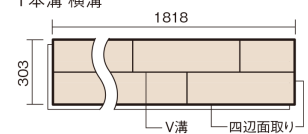

この線の長さが100mmの時、床材は原寸大で表示されています。

サステナブルフローア-W ダブルコート

アッシュクリア(アッシュ突き板)

KEEWHV23SBAC 17,600円(税抜16,000円)/ケース(1.65㎡)

■平面図(mm)

1本溝 横溝

幅303mm 長さ1818mm 総厚12mm

※この資料は拡大・縮小なしで印刷した場合に、ほぼ原寸になるように作成していますが、プリンタの設定などにより実寸にならない場合があります。
※掲載価格は希望小売価格です。工事費は含まれておりません。実物とは色柄が異なりますので、現物の商品サンプルなどでお確かめください。

マイスターズウッドの美しさと高い性能を
あわせ持つ、環境配慮型床材です。

サステナブルフローアーW ダブルコート

アッシュクリア(アッシュ突き板) **KEEWHV23SBAC** **17,600**円(税抜16,000円)/ケース(1.65㎡)

サイズ	幅303mm 長さ1818mm 総厚12mm
表面仕上げ	バイオマスダブルコート
基材	サステナブルボード(裏面防湿シート貼り)
表面材	アッシュ突き板
防音性能/軽量 床衝撃音遮音等級	-
梱包入数	1ケース3枚入(1.65㎡)

■平面図(mm)

■断面図(mm)

F☆☆☆☆ 4VOC基準適合(床材)

- サステナブルフローアーW ダブルコートは自然な仕上がり表現のため色・柄のバラツキを持たせています。施工時には仮並べを行い、部屋全体の色・柄のバランスをご確認ください。
- 「エコ配慮」とは、木質系の再生資源及びパナソニック独自基準に基づく、再生可能な森林から産出された木材(森林認証材、植林材、国産材など)を使用していることを表しています。
- ※1 表面保護のためワックスもかけられますが、床材表面の塗膜性能は発揮できなくなります。
- ※2 球状及び金属製キャスターや、小径のキャスター付き家具はご使用をお避けください。へこみや傷が発生する場合があります。