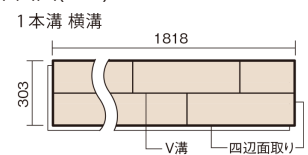

この線の長さが100mmの時、床材は原寸大で表示されています。

サステナブルフローアW ダブルコート

アッシュクリア(アッシュ突き板)

KEEWHV23SBAC 17,600円(税抜16,000円)/ケース(1.65㎡)

■平面図(mm)

幅303mm 長さ1818mm 総厚12mm

※この資料は拡大・縮小なしで印刷した場合に、ほぼ原寸になるように作成していますが、プリンタの設定などにより実寸にならない場合があります。
※掲載価格は希望小売価格です。工事費は含まれておりません。実物とは色柄が異なりますので、現物の商品サンプルなどでお確かめください。

マイスターズウッドの美しさと高い性能を
あわせ持つ、環境配慮型床材です。

サステナブルフローアーW ダブルコート

アッシュクリア(アッシュ突き板) **KEEWHV23SBAC** **17,600**円(税抜16,000円)/ケース(1.65㎡)

サイズ	幅303mm 長さ1818mm 総厚12mm
表面仕上げ	バイオマスダブルコート
基材	サステナブルボード(裏面防湿シート貼り)
表面材	アッシュ突き板
防音性能/軽量 床衝撃音遮音等級	-
梱包入数	1ケース3枚入(1.65㎡)

■平面図(mm)

■断面図(mm)

F☆☆☆☆ 4VOC基準適合(床材)

- サステナブルフローアーW ダブルコートは自然な仕上がりが表現のため色・柄のパラツキを持たせています。施工時には仮並べを行い、部屋全体の色・柄のバランスをご確認ください。
- 「エコ配慮」とは、木質系の再生資源及びパナソニック独自基準に基づく、再生可能な森林から産出された木材(森林認証材、植林材、国産材など)を使用していることを表しています。
- ※1 表面保護のためワックスもかけられますが、床材表面の塗膜性能は発揮できなくなります。
- ※2 球状及び金属製キャスターや、小径のキャスター付き家具はご使用をお避けください。へこみや傷が発生する場合があります。