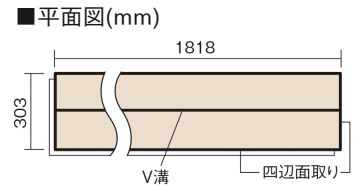

この線の長さが100mmの時、床材は原寸大で表示されています。

ベリティスフローア-S eタイプ

ホワイトオーク柄(シート)

KEESV2WY 24,200円(税抜22,000円)/ケース(3.3㎡)

■平面図(mm)

幅303mm 長さ1818mm 総厚12mm

※この資料は拡大・縮小なしで印刷した場合に、ほぼ原寸になるように作成していますが、プリンタの設定などにより実寸にならない場合があります。
※掲載価格は希望小売価格です。工事費は含まれておりません。実物とは色柄が異なりますので、現物の商品サンプルなどでお確かめください。

豊富な色柄を揃えたお手軽価格の床材です。

ベリティスフローアーS eタイプ

ホワイトオーク柄(シート) **KEESV2WY** **24,200円** (税抜22,000円)/ケース(3.3㎡)

サイズ	幅303mm 長さ1818mm 総厚12mm
表面仕上げ	スタンダードマット塗装(抗菌)
基材	フィットボード(裏面防湿シート貼り)
表面材	特殊化粧シート
防音性能/軽量 床衝撃音遮音等級	-
梱包入数	1ケース6枚入(3.3㎡)