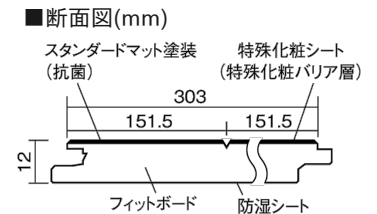

この線の長さが100mmの時、床材は原寸大で表示されています。

ベリティスフローア-S eタイプ

ホワイトオーク柄(シート)

KEESV2WY 24,200円(税抜22,000円)/ケース(3.3㎡)

■平面図(mm)

幅303mm 長さ1818mm 総厚12mm

※この資料は拡大・縮小なしで印刷した場合に、ほぼ原寸になるように作成していますが、プリンタの設定などにより実寸にならない場合があります。
※掲載価格は希望小売価格です。工事費は含まれておりません。実物とは色柄が異なりますので、現物の商品サンプルなどでお確かめください。

豊富な色柄を揃えたお手軽価格の床材です。

ベリティスフローアーS eタイプ

ホワイトオーク柄(シート) **KEESV2WY** **24,200円** (税抜22,000円)/ケース(3.3㎡)

サイズ	幅303mm 長さ1818mm 総厚12mm
表面仕上げ	スタンダードマット塗装(抗菌)
基材	フィットボード(裏面防湿シート貼り)
表面材	特殊化粧シート
防音性能/軽量 床衝撃音遮音等級	-
梱包入数	1ケース6枚入(3.3㎡)