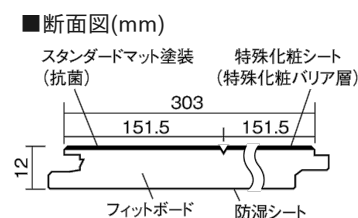

この線の長さが100mmの時、床材は原寸大で表示されています。

ベリティスフローア-Seタイプ

ウォールナット柄(シート)

KEESV2TY 24,200円(税抜22,000円)/ケース(3.3㎡)

■平面図(mm)

幅303mm 長さ1818mm 総厚12mm

※この資料は拡大・縮小なしで印刷した場合に、ほぼ原寸になるように作成していますが、プリンタの設定などにより実寸にならない場合があります。
※掲載価格は希望小売価格です。工事費は含まれておりません。実物とは色柄が異なりますので、現物の商品サンプルなどでお確かめください。

豊富な色柄を揃えたお手軽価格の床材です。

ベリティスフローアーS eタイプ

ウォールナット柄(シート) **KEESV2TY** **24,200円**(税抜22,000円)/ケース(3.3㎡)

サイズ	幅303mm 長さ1818mm 総厚12mm
表面仕上げ	スタンダードマット塗装(抗菌)
基材	フィットボード(裏面防湿シート貼り)
表面材	特殊化粧シート
防音性能/軽量 床衝撃音遮音等級	-
梱包入数	1ケース6枚入(3.3㎡)