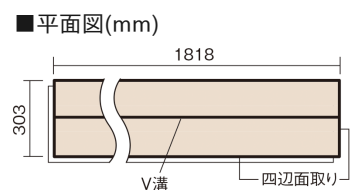

この線の長さが100mmの時、床材は原寸大で表示されています。

ベリティスフローア-Seタイプ

ウォールナット柄(シート)

KEESV2TY 24,200円(税抜22,000円)/ケース(3.3㎡)

■平面図(mm)

幅303mm 長さ1818mm 総厚12mm

※この資料は拡大・縮小なしで印刷した場合に、ほぼ原寸になるように作成していますが、プリンタの設定などにより実寸にならない場合があります。
※掲載価格は希望小売価格です。工事費は含まれておりません。実物とは色柄が異なりますので、現物の商品サンプルなどでお確かめください。

豊富な色柄を揃えたお手軽価格の床材です。

ベリティスフローアーS eタイプ

ウォールナット柄(シート) **KEESV2TY** **24,200円**(税抜22,000円)/ケース(3.3㎡)

サイズ	幅303mm 長さ1818mm 総厚12mm
表面仕上げ	スタンダードマット塗装(抗菌)
基材	フィットボード(裏面防湿シート貼り)
表面材	特殊化粧シート
防音性能/軽量 床衝撃音遮音等級	-
梱包入数	1ケース6枚入(3.3㎡)