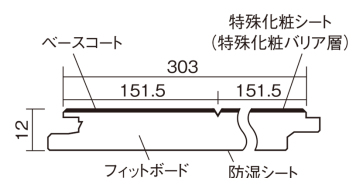

## ベリティスフローアー ベースコート

エイジドチーク柄(シート) **KEESV2TT** **25,740円** (税抜23,400円)/ケース(3.3㎡)

サイズ	幅303mm 長さ1818mm 総厚12mm
表面仕上げ	ベースコート
基材	フィットボード(裏面防湿シート貼り)
表面材	特殊化粧シート
防音性能/軽量 床衝撃音遮音等級	-
梱包入数	1ケース6枚入(3.3㎡)

■平面図(mm)

■断面図(mm)