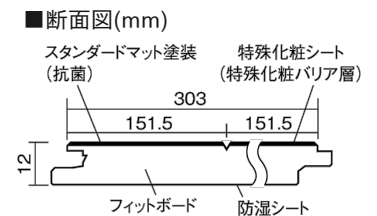

この線の長さが100mmの時、床材は原寸大で表示されています。

## ベリティスフローアーS eタイプ

エイジドチーク柄(シート)

KEESV2TT 24,200円(税抜22,000円)/ケース(3.3㎡)

■平面図(mm)

幅303mm 長さ1818mm 総厚12mm

※この資料は拡大・縮小なしで印刷した場合に、ほぼ原寸になるように作成していますが、プリンタの設定などにより実寸にならない場合があります。  
※掲載価格は希望小売価格です。工事費は含まれておりません。実物とは色柄が異なりますので、現物の商品サンプルなどでお確かめください。

## ベリティスフローアーS eタイプ

エイジドチーク柄(シート) **KEESV2TT** 24,200円(税抜22,000円)/ケース(3.3㎡)

サイズ	幅303mm 長さ1818mm 総厚12mm
表面仕上げ	スタンダードマット塗装(抗菌)
基材	フィットボード(裏面防湿シート貼り)
表面材	特殊化粧シート
防音性能/軽量 床衝撃音遮音等級	-
梱包入数	1ケース6枚入(3.3㎡)

**F☆☆☆☆ 4VOC基準適合(床材)** 低VOC対策