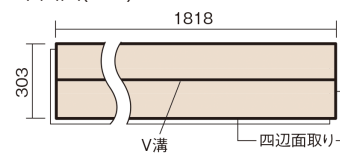

この線の長さが100mmの時、床材は原寸大で表示されています。

## ベリティスフローアーS eタイプ

エイジドチーク柄(シート)

KEESV2TT 24,200円(税抜22,000円)/ケース(3.3㎡)

■平面図(mm)

幅303mm 長さ1818mm 総厚12mm

※この資料は拡大・縮小なしで印刷した場合に、ほぼ原寸になるように作成していますが、プリンタの設定などにより実寸にならない場合があります。  
※掲載価格は希望小売価格です。工事費は含まれておりません。実物とは色柄が異なりますので、現物の商品サンプルなどでお確かめください。

## ベリティスフローアーS eタイプ

エイジドチーク柄(シート) **KEESV2TT** 24,200円(税抜22,000円)/ケース(3.3㎡)

サイズ	幅303mm 長さ1818mm 総厚12mm
表面仕上げ	スタンダードマット塗装(抗菌)
基材	フィットボード(裏面防湿シート貼り)
表面材	特殊化粧シート
防音性能/軽量 床衝撃音遮音等級	-
梱包入数	1ケース6枚入(3.3㎡)

**F☆☆☆☆ 4VOC基準適合(床材)** 低VOC対策