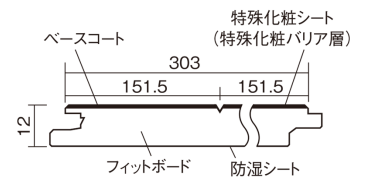

ベリティスの建具とコーディネートして、空間に統一感を演出。

ベリティスフローアー ベースコート

エイジドチーク柄(シート) **KEESV2TT** **25,740円** (税抜23,400円)/ケース(3.3㎡)

サイズ	幅303mm 長さ1818mm 総厚12mm
表面仕上げ	ベースコート
基材	フィットボード(裏面防湿シート貼り)
表面材	特殊化粧シート
防音性能/軽量 床衝撃音遮音等級	-
梱包入数	1ケース6枚入(3.3㎡)

■断面図(mm)

F☆☆☆☆ 4VOC基準適合(木質建材)

1. ●ベリティスフローアー ベースコートは違う柄パターンが同一ケース内に混ざることがあります。
   - ●複数の柄パターンで、ムクの風合いと深みを表現します。施工時には仮並べを行い、部屋全体の色・柄のバランスをご確認ください。
   - ●「エコ配慮」とは、木質系の再生資源及びパナソニック独自基準に基づく、再生可能な森林から産出された木材(森林認証材、植林材、国産材など)を使用していることを表しています。
2. ※1 表面保護のためワックスもかけられますが、床材表面の塗膜性能は発揮できなくなります。
   ※2 球状及び金属製キャスターや、小径のキャスター付き家具はご使用をお避けください。へこみや傷が発生する場合があります。