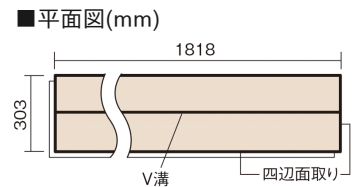

この線の長さが100mmの時、床材は原寸大で表示されています。

## ベリティスフローアーS eタイプ

エイジドチーク柄(シート)

KEESV2TT 24,200円(税抜22,000円)/ケース(3.3㎡)

■平面図(mm)

幅303mm 長さ1818mm 総厚12mm

※この資料は拡大・縮小なしで印刷した場合に、ほぼ原寸になるように作成していますが、プリンタの設定などにより実寸にならない場合があります。  
※掲載価格は希望小売価格です。工事費は含まれておりません。実物とは色柄が異なりますので、現物の商品サンプルなどでお確かめください。

## ベリティスフローアーS eタイプ

エイジドチーク柄(シート) **KEESV2TT** 24,200円(税抜22,000円)/ケース(3.3㎡)

サイズ	幅303mm 長さ1818mm 総厚12mm
表面仕上げ	スタンダードマット塗装(抗菌)
基材	フィットボード(裏面防湿シート貼り)
表面材	特殊化粧シート
防音性能/軽量 床衝撃音遮音等級	-
梱包入数	1ケース6枚入(3.3㎡)

**F☆☆☆☆ 4VOC基準適合(床材)** 低VOC対策