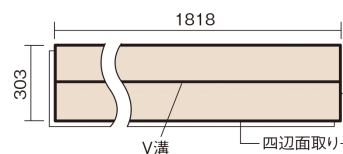

## ベリティスフローアー ベースコート

エイジドチーク柄(シート)

**KEESV2TT** 25,740円(税抜23,400円)/ケース(3.3㎡)

■平面図(mm)

幅303mm 長さ1818mm 総厚12mm

※この資料は拡大・縮小なしで印刷した場合に、ほぼ原寸になるように作成していますが、プリンタの設定などにより実寸にならない場合があります。  
※掲載価格は希望小売価格です。工事費は含まれておりません。実物とは色柄が異なりますので、現物の商品サンプルなどでお確かめください。

## ベリティスフローアー ベースコート

エイジドチーク柄(シート) **KEESV2TT** **25,740円** (税抜23,400円)/ケース(3.3㎡)

サイズ	幅303mm 長さ1818mm 総厚12mm
表面仕上げ	ベースコート
基材	フィットボード(裏面防湿シート貼り)
表面材	特殊化粧シート
防音性能/軽量 床衝撃音遮音等級	-
梱包入数	1ケース6枚入(3.3㎡)

■平面図(mm)

■断面図(mm)