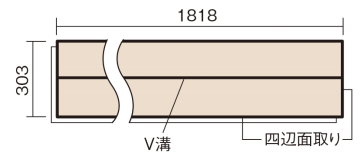

## ベリティスフローアー ベースコート

エイジドチーク柄(シート)

**KEESV2TT** 25,740円(税抜23,400円)/ケース(3.3㎡)

■平面図(mm)

幅303mm 長さ1818mm 総厚12mm

※この資料は拡大・縮小なしで印刷した場合に、ほぼ原寸になるように作成していますが、プリンタの設定などにより実寸にならない場合があります。  
※掲載価格は希望小売価格です。工事費は含まれておりません。実物とは色柄が異なりますので、現物の商品サンプルなどでお確かめください。

ベリティスの建具とコーディネートして、空間に統一感を演出。

## ベリティスフローアー ベースコート

エイジドチーク柄(シート) **KEESV2TT** **25,740円** (税抜23,400円)/ケース(3.3㎡)

サイズ	幅303mm 長さ1818mm 総厚12mm
表面仕上げ	ベースコート
基材	フィットボード(裏面防湿シート貼り)
表面材	特殊化粧シート
防音性能/軽量 床衝撃音遮音等級	-
梱包入数	1ケース6枚入(3.3㎡)

■平面図(mm)

■断面図(mm)