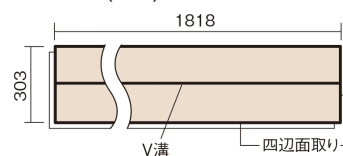

### ■平面図(mm)

幅303mm 長さ1818mm 総厚12mm

※この資料は拡大・縮小なしで印刷した場合に、ほぼ原寸になるように作成していますが、プリンタの設定などにより実寸にならない場合があります。  
※掲載価格は希望小売価格です。工事費は含まれておりません。実物とは色柄が異なりますので、現物の商品サンプルなどでお確かめください。

豊富な色柄を揃えたお手軽価格の床材です。

## ベリティスフローアーS eタイプ

エイジドチェスナット柄(シート) **KEESV2MT** 24,200円(税抜22,000円)/ケース(3.3㎡)

サイズ	幅303mm 長さ1818mm 総厚12mm
表面仕上げ	スタンダードマット塗装(抗菌)
基材	フィットボード(裏面防湿シート貼り)
表面材	特殊化粧シート
防音性能/軽量 床衝撃音遮音等級	-
梱包入数	1ケース6枚入(3.3㎡)

■ 平面図(mm)