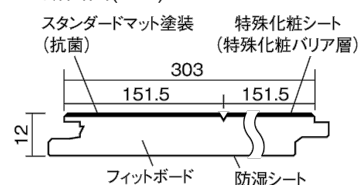

豊富な色柄を揃えたお手軽価格の床材です。

ベリティスフローアーS eタイプ

エイジドチェスナット柄(シート) **KEESV2MT** 24,200円(税抜22,000円)/ケース(3.3㎡)

サイズ	幅303mm 長さ1818mm 総厚12mm
表面仕上げ	スタンダードマット塗装(抗菌)
基材	フィットボード(裏面防湿シート貼り)
表面材	特殊化粧シート
防音性能/軽量 床衝撃音遮音等級	-
梱包入数	1ケース6枚入(3.3㎡)

■ 断面図(mm)

F☆☆☆☆ 4VOC基準適合(床材) 低VOC対策

- ●ベリティスフローアーS eタイプは違う柄パターンが同一ケース内に混ざることがあります。
- ●複数の柄パターンで、ムクの風合いと深みを表現します。施工時には仮並べを行い、部屋全体の色・柄のバランスをご確認ください。
- ※1 球状及び金属製キンスターや、小径のキンスター付き家具はご使用をお避けください。へこみや傷が発生する場合があります。
- ※2 表面保護のためワックスもかけられますが、床材表面の塗膜性能は発揮できなくなります。