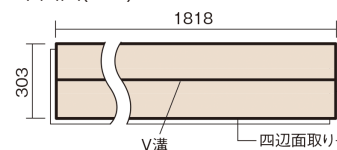

この線の長さが100mmの時、床材は原寸大で表示されています。

### ■平面図(mm)

幅303mm 長さ1818mm 総厚12mm

※この資料は拡大・縮小なしで印刷した場合に、ほぼ原寸になるように作成していますが、プリンタの設定などにより実寸にならない場合があります。  
※掲載価格は希望小売価格です。工事費は含まれておりません。実物とは色柄が異なりますので、現物の商品サンプルなどでお確かめください。

豊富な色柄を揃えたお手軽価格の床材です。

## ベリティスフローアーS eタイプ

エイジドチェスナット柄(シート) **KEESV2MT** 24,200円(税抜22,000円)/ケース(3.3㎡)

サイズ	幅303mm 長さ1818mm 総厚12mm
表面仕上げ	スタンダードマット塗装(抗菌)
基材	フィットボード(裏面防湿シート貼り)
表面材	特殊化粧シート
防音性能/軽量 床衝撃音遮音等級	-
梱包入数	1ケース6枚入(3.3㎡)

■ 平面図(mm)